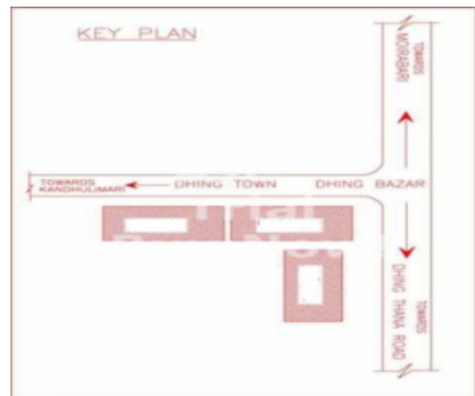

নিৰ্বাচক পঞ্জীয়ন বিষয়াৰ স্বাক্ষৰ

Nazri Naksha

Google Map View

Polling Station Building Front View

ভোটগ্ৰহন কেন্দ্ৰৰ সন্মুখৰ দৃশ্য

Cad View

Key MAP View

1 নাম : কল্পনা বৰা স্বামীৰ নাম: ধৰনী বৰা ঘৰ নং : 2 বয়স : 51 লিঙ্গ : মহিলা	LRP1984607 ফটো উপলব্ধ	2 নাম : পাৰ্থজীত বৰা পিতাৰ নাম: ধৰনী বৰা ঘৰ নং : 2 বয়স : 38 লিঙ্গ : পুৰুষ	LRP1984618 ফটো উপলব্ধ	3 নাম : বিশ্বজিত বৰা পিতাৰ নাম: ধৰনী বৰা ঘৰ নং : 2 বয়স : 35 লিঙ্গ : পুৰুষ	LRP1984629 ফটো উপলব্ধ
4 নাম : নিশা শইকীয়া স্বামীৰ নাম: বিশ্বজিত বৰা ঘৰ নং : 2 বয়স : 29 লিঙ্গ : মহিলা	LRP1703750 ফটো উপলব্ধ	5 নাম : পুলিন বৰা পিতাৰ নাম: নৰাম বৰা ঘৰ নং : 9 বয়স : 57 লিঙ্গ : পুৰুষ	LRP0125716 ফটো উপলব্ধ	6 নাম : সবীতা বৰা স্বামীৰ নাম: পুলিন বৰা ঘৰ নং : 9 বয়স : 46 লিঙ্গ : মহিলা	LRP1984641 ফটো উপলব্ধ
7 নাম : জাহ্নবী বৰা পিতাৰ নাম: পুলিন বৰা ঘৰ নং : 9 বয়স : 23 লিঙ্গ : মহিলা	LRP1707504 ফটো উপলব্ধ	8 নাম : চিমন্ত শইকীয়া পিতাৰ নাম: বানেশ্বৰ শইকীয়া ঘৰ নং : 8 বয়স : 62 লিঙ্গ : পুৰুষ	LRP1984696 ফটো উপলব্ধ	9 নাম : কমল কলিতা পিতাৰ নাম: বানেশ্বৰ কলিতা ঘৰ নং : 8 বয়স : 54 লিঙ্গ : পুৰুষ	LRP1984710 ফটো উপলব্ধ
10 নাম : ৰূপা শইকীয়া স্বামীৰ নাম: চিমন্ত শইকীয়া ঘৰ নং : 8 বয়স : 52 লিঙ্গ : মহিলা	LRP1984709 ফটো উপলব্ধ	11 নাম : নীলমনি শইকীয়া পিতাৰ নাম: বানেশ্বৰ কলিতা ঘৰ নং : 8 বয়স : 51 লিঙ্গ : পুৰুষ	LRP1984721 ফটো উপলব্ধ	12 নাম : পপী কলিতা পিতাৰ নাম: কমল কলিতা ঘৰ নং : 8 বয়স : 41 লিঙ্গ : মহিলা	LRP0151068 ফটো উপলব্ধ
13 নাম : দিপ শইকীয়া পিতাৰ নাম: সীমন্ত শইকীয়া ঘৰ নং : 4 বয়স : 20 লিঙ্গ : পুৰুষ	EMX0166751 ফটো উপলব্ধ	14 নাম : জয়কান্ত বৰা মাতৃৰ নাম: কান্তী বৰা ঘৰ নং : 5 বয়স : 59 লিঙ্গ : পুৰুষ	LRP1984754 ফটো উপলব্ধ	15 নাম : বীনা বৰা স্বামীৰ নাম: জয়কান্ত বৰা ঘৰ নং : 5 বয়স : 54 লিঙ্গ : মহিলা	LRP1984765 ফটো উপলব্ধ
16 নাম : খৰ্গেশ্বৰী বৰা স্বামীৰ নাম: খৰ্গেশ্বৰ বৰা ঘৰ নং : 6 বয়স : 90 লিঙ্গ : মহিলা	LRP1984787 ফটো উপলব্ধ	17 নাম : অনিল বৰা পিতাৰ নাম: খৰ্গেশ্বৰ বৰা ঘৰ নং : 6 বয়স : 57 লিঙ্গ : পুৰুষ	LRP1984798 ফটো উপলব্ধ	18 নাম : অমল্যা বৰা পিতাৰ নাম: খৰ্গেশ্বৰ বৰা ঘৰ নং : 6 বয়স : 56 লিঙ্গ : পুৰুষ	LRP1984801 ফটো উপলব্ধ
19 নাম : অজিত বৰা পিতাৰ নাম: খৰ্গেশ্বৰ বৰা ঘৰ নং : 6 বয়স : 51 লিঙ্গ : পুৰুষ	LRP1984812 ফটো উপলব্ধ	20 নাম : নীল বৰা স্বামীৰ নাম: অজিত বৰা ঘৰ নং : 6 বয়স : 45 লিঙ্গ : মহিলা	LRP0171298 ফটো উপলব্ধ	21 নাম : মহেশ্বৰী বৰা স্বামীৰ নাম: খুলেশ্বৰ বৰা ঘৰ নং : 9 বয়স : 76 লিঙ্গ : মহিলা	LRP1984845 ফটো উপলব্ধ
22 নাম : মঞ্জুল বৰা পিতাৰ নাম: খুলেশ্বৰ বৰা ঘৰ নং : 9 বয়স : 48 লিঙ্গ : পুৰুষ	LRP1984856 ফটো উপলব্ধ	23 নাম : বৰ্ণালী বৰা স্বামীৰ নাম: মঞ্জুল বৰা ঘৰ নং : 7 বয়স : 39 লিঙ্গ : মহিলা	EMX0030569 ফটো উপলব্ধ	24 নাম : বিশ্বজীত বৰা পিতাৰ নাম: খুলেশ্বৰ বৰা ঘৰ নং : 9 বয়স : 38 লিঙ্গ : পুৰুষ	LRP1984867 ফটো উপলব্ধ
25 নাম : জুন বৰা স্বামীৰ নাম: গোপীনাথ বৰা ঘৰ নং : 9 বয়স : 60 লিঙ্গ : মহিলা	LRP1984936 ফটো উপলব্ধ	26 নাম : মিশু বৰা পিতাৰ নাম: গোপীনাথ বৰা ঘৰ নং : 9 বয়স : 55 লিঙ্গ : পুৰুষ	LRP1984903 ফটো উপলব্ধ	27 নাম : বাবু বৰা পিতাৰ নাম: গোপীনাথ বৰা ঘৰ নং : 9 বয়স : 42 লিঙ্গ : পুৰুষ	LRP1984914 ফটো উপলব্ধ
28 নাম : পুষ্পাঞ্জলী বৰা স্বামীৰ নাম: মিশু বৰা ঘৰ নং : 9 বয়স : 40 লিঙ্গ : মহিলা	LRP1711449 ফটো উপলব্ধ	29 নাম : পল্লৱী শইকীয়া বৰা স্বামীৰ নাম: বাবু বৰা ঘৰ নং : 9 বয়স : 35 লিঙ্গ : মহিলা	LRP1703958 ফটো উপলব্ধ	30 নাম : ততু বৰা স্বামীৰ নাম: কৃষ্ণ বৰা ঘৰ নং : 10 বয়স : 50 লিঙ্গ : মহিলা	LRP1984969 ফটো উপলব্ধ