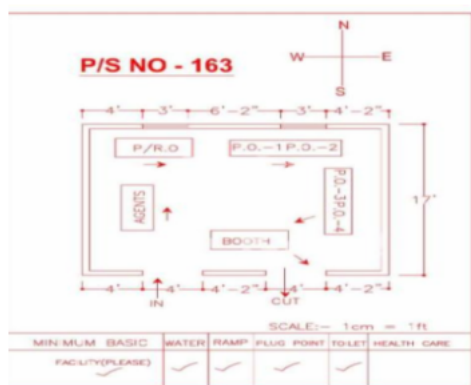

নিৰ্বাচক পঞ্জীয়ন বিষয়াৰ স্বাক্ষৰ

Nazri Naksha

Google Map View

Polling Station Building Front View

ভোটগ্ৰহন কেন্দ্ৰৰ সন্মুখৰ দৃশ্য

Cad View

Key MAP View

বিধানসভা সমষ্টিৰ নম্বৰ আৰু নাম : 59-বঢ়হমপুৰ
অংশৰ নম্বৰ আৰু নাম : 1-গৰুবন্ধা মিকিৰ গাঁও বেং বেং সবুপথাৰ