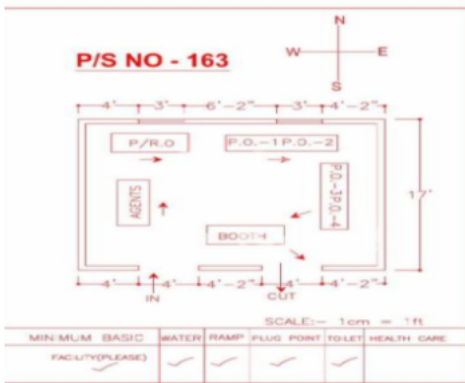

নিৰ্বাচক পঞ্জীয়ন বিষয়াৰ স্বাক্ষৰ

Nazri Naksha

Google Map View

Polling Station Building Front View

ভোটগ্ৰহন কেন্দ্ৰৰ সন্মুখৰ দৃশ্য

Cad View

Key MAP View

বিধানসভা সমষ্টিৰ নম্বৰ আৰু নাম : 59-বঢ়হমপুৰ
অংশৰ নম্বৰ আৰু নাম : 1-গৰুবন্ধা মিকিৰ গাঁও বেং বেং সৰুপথাৰ