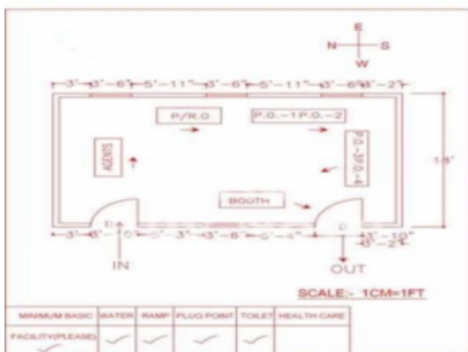

নিৰ্বাচক পঞ্জীয়ন বিষয়াৰ স্বাক্ষৰ

Nazri Naksha

Google Map View

Polling Station Building Front View

ভোটগ্ৰহন কেন্দ্ৰৰ সন্মুখৰ দৃশ্য

Cad View

Key MAP View

1 নাম : দিপিকা শইকীয়া পিতাৰ নাম : উপেন শইকীয়া ঘৰ নং : ২৪ বয়স : 45 লিঙ্গ : মহিলা	DLQ6035412 ফটো উপলব্ধ	2 নাম : বুমি শইকীয়া স্বামীৰ নাম : দীপেন শইকীয়া ঘৰ নং : ২৪ বয়স : 41 লিঙ্গ : মহিলা	DLQ0203604 ফটো উপলব্ধ	3 নাম : দীপন শইকীয়া পিতাৰ নাম : উপেন শইকীয়া ঘৰ নং : ২৪ বয়স : 40 লিঙ্গ : পুৰুষ	DLQ6035423 ফটো উপলব্ধ
4 নাম : দীপেন শইকীয়া পিতাৰ নাম : উপেন শইকীয়া ঘৰ নং : ২৫ বয়স : 51 লিঙ্গ : পুৰুষ	DLQ6035434 ফটো উপলব্ধ	5 নাম : দীপা শইকীয়া স্বামীৰ নাম : দীলিপ শইকীয়া ঘৰ নং : ২৬ বয়স : 44 লিঙ্গ : মহিলা	DLQ6035467 ফটো উপলব্ধ	6 নাম : চুইতি শইকীয়া পিতাৰ নাম : মৃত দীলিপ শইকীয়া ঘৰ নং : ২৬ বয়স : 25 লিঙ্গ : মহিলা	DLQ0427435 ফটো উপলব্ধ
7 নাম : নাৰায়ন শইকীয়া পিতাৰ নাম : বলোৰাম শইকীয়া ঘৰ নং : ২৭ বয়স : 61 লিঙ্গ : পুৰুষ	DLQ6035478 ফটো উপলব্ধ	8 নাম : নিৰ্মালী শইকীয়া স্বামীৰ নাম : নাৰায়ন শইকীয়া ঘৰ নং : ২৭ বয়স : 54 লিঙ্গ : মহিলা	DLQ6035489 ফটো উপলব্ধ	9 নাম : শিবানী শইকীয়া পিতাৰ নাম : নাৰায়ন শইকীয়া ঘৰ নং : ২৭ বয়স : 27 লিঙ্গ : মহিলা	DLQ0257295 ফটো উপলব্ধ
10 নাম : মাহিন্দা বৰা স্বামীৰ নাম : গুনকান্ত বৰা ঘৰ নং : ২৮ বয়স : 69 লিঙ্গ : মহিলা	DLQ6035490 ফটো উপলব্ধ	11 নাম : অনিতা বৰা স্বামীৰ নাম : পাপলু বৰা ঘৰ নং : ২৮ বয়স : 37 লিঙ্গ : মহিলা	DLQ0258897 ফটো উপলব্ধ	12 নাম : মনো বৰা স্বামীৰ নাম : কনপাই বৰা ঘৰ নং : ২৯ বয়স : 71 লিঙ্গ : মহিলা	DLQ6035514 ফটো উপলব্ধ
13 নাম : সান মণি বৰা পিতাৰ নাম : কনপাই বৰা ঘৰ নং : ২৯ বয়স : 49 লিঙ্গ : পুৰুষ	DLQ6035536 ফটো উপলব্ধ	14 নাম : পাপ বৰা পিতাৰ নাম : কনপাই বৰা ঘৰ নং : ২৯ বয়স : 47 লিঙ্গ : পুৰুষ	DLQ6035525 ফটো উপলব্ধ	15 নাম : পাপল বৰা পিতাৰ নাম : গুনকান্ত বৰা ঘৰ নং : ২৯ বয়স : 47 লিঙ্গ : পুৰুষ	DLQ6035503 ফটো উপলব্ধ
16 নাম : অন্বাধা শইকীয়া স্বামীৰ নাম : পাপু বৰা ঘৰ নং : ২৯ বয়স : 41 লিঙ্গ : মহিলা	DLQ6035547 ফটো উপলব্ধ	17 নাম : মনিকংকনা বৰা স্বামীৰ নাম : সোনমনি বৰা ঘৰ নং : ২৯ বয়স : 33 লিঙ্গ : মহিলা	DLQ0261149 ফটো উপলব্ধ	18 নাম : লাবন্য বৰা স্বামীৰ নাম : বাপুকন বৰা ঘৰ নং : ৩০ বয়স : 75 লিঙ্গ : মহিলা	DLQ6035569 ফটো উপলব্ধ
19 নাম : প্ৰবিন বৰা পিতাৰ নাম : বাপুকন বৰা ঘৰ নং : ৩০ বয়স : 54 লিঙ্গ : পুৰুষ	DLQ6035570 ফটো উপলব্ধ	20 নাম : যোগমাই শইকীয়া স্বামীৰ নাম : প্ৰবিন বৰা ঘৰ নং : ৩০ বয়স : 54 লিঙ্গ : মহিলা	DLQ6035605 ফটো উপলব্ধ	21 নাম : অতুল বৰা পিতাৰ নাম : বাপুকন বৰা ঘৰ নং : ৩০ বয়স : 47 লিঙ্গ : পুৰুষ	DLQ6035581 ফটো উপলব্ধ
22 নাম : আশা বৰা স্বামীৰ নাম : অতুল বৰা ঘৰ নং : ৩১ বয়স : 44 লিঙ্গ : মহিলা	DLQ6035592 ফটো উপলব্ধ	23 নাম : গোলাপ শইকীয়া পিতাৰ নাম : টিকৰ শইকীয়া ঘৰ নং : ৩১ বয়স : 55 লিঙ্গ : পুৰুষ	DLQ6035616 ফটো উপলব্ধ	24 নাম : বিজু শইকীয়া স্বামীৰ নাম : গোলাপ শইকীয়া ঘৰ নং : ৩১ বয়স : 49 লিঙ্গ : মহিলা	DLQ6035627 ফটো উপলব্ধ
25 নাম : চিমন্তু শইকীয়া পিতাৰ নাম : গোলাপ শইকীয়া ঘৰ নং : ৩১ বয়স : 32 লিঙ্গ : পুৰুষ	DLQ6044300 ফটো উপলব্ধ	26 নাম : দীপশিখা গগৈ স্বামীৰ নাম : চিমন্তু শইকীয়া ঘৰ নং : 31 বয়স : 23 লিঙ্গ : মহিলা	EMX0057570 ফটো উপলব্ধ	27 নাম : বৰ্মা শইকীয়া পিতাৰ নাম : গোলাপ শইকীয়া ঘৰ নং : 31 বয়স : 20 লিঙ্গ : মহিলা	EMX0041822 ফটো উপলব্ধ
28 নাম : যোগেশ্বৰ শইকীয়া পিতাৰ নাম : তীখৰ শইকীয়া ঘৰ নং : ৩২ বয়স : 69 লিঙ্গ : পুৰুষ	DLQ6035638 ফটো উপলব্ধ	29 নাম : সঞ্জীৱ শইকীয়া পিতাৰ নাম : যোগেশ্বৰ শইকীয়া ঘৰ নং : ৩২ বয়স : 47 লিঙ্গ : পুৰুষ	DLQ6035650 ফটো উপলব্ধ	30 নাম : জীতেন চন্দ্ৰ শইকীয়া পিতাৰ নাম : যোগেশ্বৰ শইকীয়া ঘৰ নং : ৩২ বয়স : 41 লিঙ্গ : পুৰুষ	DLQ6035661 ফটো উপলব্ধ