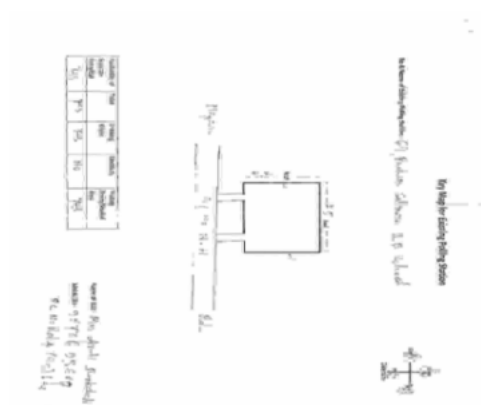

নিৰ্বাচক পঞ্জীয়ন বিষয়াৰ স্বাক্ষৰ

Nazri Naksha

Google Map View

Polling Station Building Front View

ভোটগ্ৰহন কেন্দ্ৰৰ সন্মুখৰ দৃশ্য

Cad View

Key MAP View

1 নাম : দিপিকা শইকীয়া পিতাৰ নাম : উপেন শইকীয়া ঘৰ নং : ২৪ বয়স : 45 লিঙ্গ : মহিলা	DLQ6035412 ফটো উপলব্ধ	2 নাম : বুমি শইকীয়া স্বামীৰ নাম : দীপেন শইকীয়া ঘৰ নং : ২৪ বয়স : 41 লিঙ্গ : মহিলা	DLQ0203604 ফটো উপলব্ধ	3 নাম : দীপন শইকীয়া পিতাৰ নাম : উপেন শইকীয়া ঘৰ নং : ২৪ বয়স : 40 লিঙ্গ : পুৰুষ	DLQ6035423 ফটো উপলব্ধ
4 নাম : দীপেন শইকীয়া পিতাৰ নাম : উপেন শইকীয়া ঘৰ নং : ২৫ বয়স : 51 লিঙ্গ : পুৰুষ	DLQ6035434 ফটো উপলব্ধ	5 নাম : দীপা শইকীয়া স্বামীৰ নাম : দীলিপ শইকীয়া ঘৰ নং : ২৬ বয়স : 44 লিঙ্গ : মহিলা	DLQ6035467 ফটো উপলব্ধ	6 নাম : চুইতি শইকীয়া পিতাৰ নাম : মৃত দীলিপ শইকীয়া ঘৰ নং : ২৬ বয়স : 25 লিঙ্গ : মহিলা	DLQ0427435 ফটো উপলব্ধ
7 নাম : নাৰায়ন শইকীয়া পিতাৰ নাম : বলোৰাম শইকীয়া ঘৰ নং : ২৭ বয়স : 61 লিঙ্গ : পুৰুষ	DLQ6035478 ফটো উপলব্ধ	8 নাম : নিৰ্মালী শইকীয়া স্বামীৰ নাম : নাৰায়ন শইকীয়া ঘৰ নং : ২৭ বয়স : 54 লিঙ্গ : মহিলা	DLQ6035489 ফটো উপলব্ধ	9 নাম : শিবানী শইকীয়া পিতাৰ নাম : নাৰায়ন শইকীয়া ঘৰ নং : ২৭ বয়স : 27 লিঙ্গ : মহিলা	DLQ0257295 ফটো উপলব্ধ
10 নাম : মাহিন্দা বৰা স্বামীৰ নাম : গুনকান্ত বৰা ঘৰ নং : ২৮ বয়স : 69 লিঙ্গ : মহিলা	DLQ6035490 ফটো উপলব্ধ	11 নাম : অনিতা বৰা স্বামীৰ নাম : পাপলু বৰা ঘৰ নং : ২৮ বয়স : 37 লিঙ্গ : মহিলা	DLQ0258897 ফটো উপলব্ধ	12 নাম : মনো বৰা স্বামীৰ নাম : কনপাই বৰা ঘৰ নং : ২৯ বয়স : 71 লিঙ্গ : মহিলা	DLQ6035514 ফটো উপলব্ধ
13 নাম : সান মণি বৰা পিতাৰ নাম : কনপাই বৰা ঘৰ নং : ২৯ বয়স : 49 লিঙ্গ : পুৰুষ	DLQ6035536 ফটো উপলব্ধ	14 নাম : পাপ বৰা পিতাৰ নাম : কনপাই বৰা ঘৰ নং : ২৯ বয়স : 47 লিঙ্গ : পুৰুষ	DLQ6035525 ফটো উপলব্ধ	15 নাম : পাপল বৰা পিতাৰ নাম : গুনকান্ত বৰা ঘৰ নং : ২৯ বয়স : 47 লিঙ্গ : পুৰুষ	DLQ6035503 ফটো উপলব্ধ
16 নাম : অন্বাধা শইকীয়া স্বামীৰ নাম : পাপু বৰা ঘৰ নং : ২৯ বয়স : 41 লিঙ্গ : মহিলা	DLQ6035547 ফটো উপলব্ধ	17 নাম : মনিকংকনা বৰা স্বামীৰ নাম : সোনমনি বৰা ঘৰ নং : ২৯ বয়স : 33 লিঙ্গ : মহিলা	DLQ0261149 ফটো উপলব্ধ	18 নাম : লাবন্য বৰা স্বামীৰ নাম : বাপুকন বৰা ঘৰ নং : ৩০ বয়স : 75 লিঙ্গ : মহিলা	DLQ6035569 ফটো উপলব্ধ
19 নাম : প্ৰবিন বৰা পিতাৰ নাম : বাপুকন বৰা ঘৰ নং : ৩০ বয়স : 54 লিঙ্গ : পুৰুষ	DLQ6035570 ফটো উপলব্ধ	20 নাম : যোগমাই শইকীয়া স্বামীৰ নাম : প্ৰবিন বৰা ঘৰ নং : ৩০ বয়স : 54 লিঙ্গ : মহিলা	DLQ6035605 ফটো উপলব্ধ	21 নাম : অতুল বৰা পিতাৰ নাম : বাপুকন বৰা ঘৰ নং : ৩০ বয়স : 47 লিঙ্গ : পুৰুষ	DLQ6035581 ফটো উপলব্ধ
22 নাম : আশা বৰা স্বামীৰ নাম : অতুল বৰা ঘৰ নং : ৩১ বয়স : 44 লিঙ্গ : মহিলা	DLQ6035592 ফটো উপলব্ধ	23 নাম : গোলাপ শইকীয়া পিতাৰ নাম : টিকৰ শইকীয়া ঘৰ নং : ৩১ বয়স : 55 লিঙ্গ : পুৰুষ	DLQ6035616 ফটো উপলব্ধ	24 নাম : বিজু শইকীয়া স্বামীৰ নাম : গোলাপ শইকীয়া ঘৰ নং : ৩১ বয়স : 49 লিঙ্গ : মহিলা	DLQ6035627 ফটো উপলব্ধ
25 নাম : চিমন্তু শইকীয়া পিতাৰ নাম : গোলাপ শইকীয়া ঘৰ নং : ৩১ বয়স : 32 লিঙ্গ : পুৰুষ	DLQ6044300 ফটো উপলব্ধ	26 নাম : দীপশিখা গগৈ স্বামীৰ নাম : চিমন্তু শইকীয়া ঘৰ নং : 31 বয়স : 23 লিঙ্গ : মহিলা	EMX0057570 ফটো উপলব্ধ	27 নাম : বৰ্মা শইকীয়া পিতাৰ নাম : গোলাপ শইকীয়া ঘৰ নং : 31 বয়স : 20 লিঙ্গ : মহিলা	EMX0041822 ফটো উপলব্ধ
28 নাম : যোগেশ্বৰ শইকীয়া পিতাৰ নাম : তীখৰ শইকীয়া ঘৰ নং : ৩২ বয়স : 69 লিঙ্গ : পুৰুষ	DLQ6035638 ফটো উপলব্ধ	29 নাম : সঞ্জীৱ শইকীয়া পিতাৰ নাম : যোগেশ্বৰ শইকীয়া ঘৰ নং : ৩২ বয়স : 47 লিঙ্গ : পুৰুষ	DLQ6035650 ফটো উপলব্ধ	30 নাম : জীতেন চন্দ্ৰ শইকীয়া পিতাৰ নাম : যোগেশ্বৰ শইকীয়া ঘৰ নং : ৩২ বয়স : 41 লিঙ্গ : পুৰুষ	DLQ6035661 ফটো উপলব্ধ