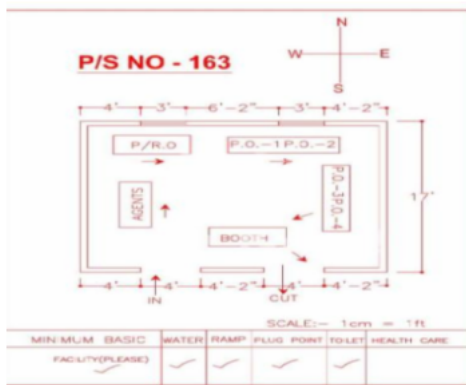

নিৰ্বাচক পঞ্জীয়ন বিষয়াৰ স্বাক্ষৰ

Nazri Naksha

Google Map View

Polling Station Building Front View

ভোটগ্ৰহন কেন্দ্ৰৰ সন্মুখৰ দৃশ্য

Cad View

Key MAP View

বিধানসভা সমষ্টিৰ নম্বৰ আৰু নাম : 59-বঢ়হমপুৰ
অংশৰ নম্বৰ আৰু নাম : 1-গৰুবন্ধা মিকিৰ গাঁও বেং বেং সৰুপথাৰ