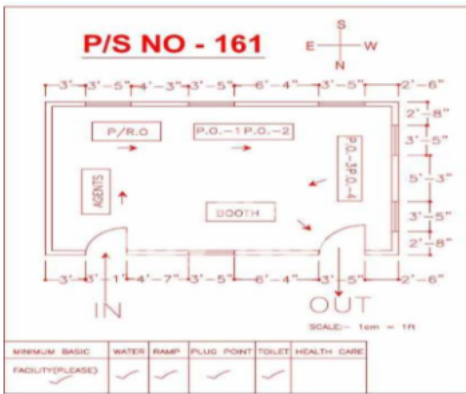

নিৰ্বাচক পঞ্জীয়ন বিষয়াৰ স্বাক্ষৰ

Nazri Naksha

Google Map View

Polling Station Building Front View

ভোটগ্ৰহন কেন্দ্ৰৰ সন্মুখৰ দৃশ্য

Cad View

Key MAP View

বিধানসভা সমষ্টিৰ নম্বৰ আৰু নাম : 59-বঢ়হমপুৰ
অংশৰ নম্বৰ আৰু নাম : 1-পশ্চিম কঠিয়াতলী পশ্চিম নামবৰ টোপাৰতি চোবা