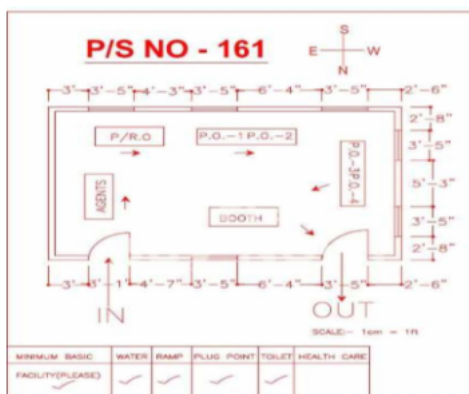

Nazri Naksha

Google Map View

Polling Station Building Front View

ভোটগ্ৰহন কেন্দ্ৰৰ সন্মুখৰ দৃশ্য

Cad View

Key MAP View