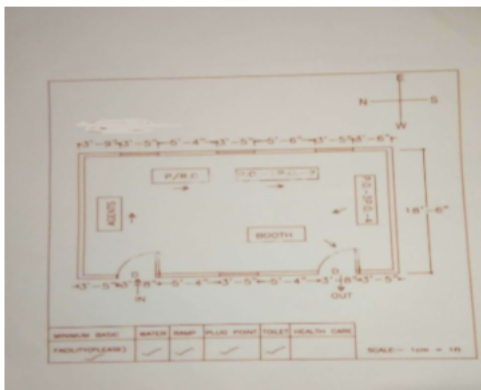

নিৰ্বাচক পঞ্জীয়ন বিষয়াৰ স্বাক্ষৰ

Nazri Naksha

Google Map View

Polling Station Building Front View

ভোটগ্ৰহন কেন্দ্ৰৰ সন্মুখৰ দৃশ্য

Cad View

Key MAP View

1 নাম : জয়প্রকাশ বেজবৰুৱা পিতাৰ নাম: চছিন বেজবৰুৱা ঘৰ নং : 00 বয়স : 30 লিঙ্গ : পুৰুষ	DYB0346205 ফটো উপলব্ধ	2 নাম : পিংকু হাজৰিকা পিতাৰ নাম: গগন নাথ হাজৰিকা ঘৰ নং : 00 বয়স : 29 লিঙ্গ : পুৰুষ	DYB0346254 ফটো উপলব্ধ	3 নাম : ৰিকি মালাকাৰ পিতাৰ নাম: কম্প ৰাম মালাকাৰ ঘৰ নং : 00 বয়স : 23 লিঙ্গ : মহিলা	DYB0473348 ফটো উপলব্ধ
4 নাম : মণি কোঁৱৰ পিতাৰ নাম: বাপুসিং কোঁৱৰ ঘৰ নং : 1 বয়স : 50 লিঙ্গ : পুৰুষ	DYB1344565 ফটো উপলব্ধ	5 নাম : দুলু বৰদলৈ স্বামীৰ নাম: মনী বৰদলৈ ঘৰ নং : 1 বয়স : 45 লিঙ্গ : মহিলা	DYB1344576 ফটো উপলব্ধ	6 নাম : প্ৰানজিত পাংচু পিতাৰ নাম: মনি বৰদলৈ ঘৰ নং : 01 বয়স : 24 লিঙ্গ : পুৰুষ	DYB0474551 ফটো উপলব্ধ
7 নাম : পাৰ্থিক বৰদলৈ পিতাৰ নাম: মনি বৰদলৈ ঘৰ নং : 1 বয়স : 20 লিঙ্গ : পুৰুষ	EMX0180455 ফটো উপলব্ধ	8 নাম : সৰস্বতী পাল স্বামীৰ নাম: প্ৰভাত পাল ঘৰ নং : 2 বয়স : 68 লিঙ্গ : মহিলা	DYB1344598 ফটো উপলব্ধ	9 নাম : শংকৰ পাল পিতাৰ নাম: প্ৰভাত পাল ঘৰ নং : 2 বয়স : 50 লিঙ্গ : পুৰুষ	DYB1344601 ফটো উপলব্ধ
10 নাম : সঞ্জিব পাল পিতাৰ নাম: প্ৰভাত পাল ঘৰ নং : 2 বয়স : 44 লিঙ্গ : পুৰুষ	DYB1344623 ফটো উপলব্ধ	11 নাম : লক্ষ্মীৰানী পাল স্বামীৰ নাম: শংকৰ পাল ঘৰ নং : 2 বয়স : 42 লিঙ্গ : মহিলা	DYB1344612 ফটো উপলব্ধ	S2 12 নাম : ৰীতা পাল পিতাৰ নাম: প্ৰভাত পাল ঘৰ নং : 2 বয়স : 35 লিঙ্গ : মহিলা	DYB1344634 ফটো উপলব্ধ
13 নাম : নিৰ্মল চাহা পিতাৰ নাম: শশিন্দ্ৰ চাহা ঘৰ নং : 3 বয়স : 68 লিঙ্গ : পুৰুষ	DYB1344656 ফটো উপলব্ধ	14 নাম : অৰুনা চাহা স্বামীৰ নাম: নিৰ্মল চাহা ঘৰ নং : 3 বয়স : 62 লিঙ্গ : মহিলা	DYB1344667 ফটো উপলব্ধ	15 নাম : মমী কলিতা পিতাৰ নাম: কমল চন্দ্ৰ কলিতা ঘৰ নং : 3 বয়স : 41 লিঙ্গ : মহিলা	DYB5334634 ফটো উপলব্ধ
16 নাম : বিপ্লব চাহা পিতাৰ নাম: নিৰ্মল চাহা ঘৰ নং : 3 বয়স : 40 লিঙ্গ : পুৰুষ	DYB1344678 ফটো উপলব্ধ	17 নাম : বিকাশ চাহা পিতাৰ নাম: নিৰ্মল চাহা ঘৰ নং : 3 বয়স : 38 লিঙ্গ : পুৰুষ	DYB1344689 ফটো উপলব্ধ	S 18 নাম : ৰূপী চাহা পিতাৰ নাম: নিৰ্মল চাহা ঘৰ নং : 3 বয়স : 37 লিঙ্গ : মহিলা	DYB0012558 ফটো উপলব্ধ
19 নাম : বিনোদ চাহা পিতাৰ নাম: নিৰ্মল চাহা ঘৰ নং : 3 বয়স : 35 লিঙ্গ : পুৰুষ	DYB1344645 ফটো উপলব্ধ	20 নাম : ৰাধাৰাণী সাহা স্বামীৰ নাম: বিনোদ সাহা ঘৰ নং : 3 বয়স : 32 লিঙ্গ : মহিলা	DYB0012560 ফটো উপলব্ধ	21 নাম : প্ৰতিভা দাস স্বামীৰ নাম: পৰিতোশ দাস ঘৰ নং : 8 বয়স : 70 লিঙ্গ : মহিলা	DYB1344690 ফটো উপলব্ধ
22 নাম : বিজয় দাস পিতাৰ নাম: পৰিতোশ দাস ঘৰ নং : 8 বয়স : 45 লিঙ্গ : পুৰুষ	DYB1344703 ফটো উপলব্ধ	23 নাম : বিনয় দাস পিতাৰ নাম: পৰিতোশ দাস ঘৰ নং : 8 বয়স : 43 লিঙ্গ : পুৰুষ	DYB1344714 ফটো উপলব্ধ	24 নাম : অজয় দাস পিতাৰ নাম: পৰিতোশ দাস ঘৰ নং : 8 বয়স : 40 লিঙ্গ : পুৰুষ	DYB1344725 ফটো উপলব্ধ
25 নাম : ৰিংকী দাস স্বামীৰ নাম: বিজয় দাস ঘৰ নং : 4 বয়স : 37 লিঙ্গ : মহিলা	EMX0045153 ফটো উপলব্ধ	26 নাম : অনিতা কুণ্ডু দাস স্বামীৰ নাম: বিনয় দাস ঘৰ নং : 08 বয়স : 36 লিঙ্গ : মহিলা	DYB0473264 ফটো উপলব্ধ	27 নাম : স্বৰ্ণৰানী চাহা স্বামীৰ নাম: ননী চাহা ঘৰ নং : 5 বয়স : 75 লিঙ্গ : মহিলা	DYB1344781 ফটো উপলব্ধ
28 নাম : অঞ্জলী চাহা স্বামীৰ নাম: দেবেশ চাহা ঘৰ নং : 5 বয়স : 65 লিঙ্গ : মহিলা	DYB1344769 ফটো উপলব্ধ	29 নাম : মেঘু চাহা পিতাৰ নাম: ননী চাহা ঘৰ নং : 5 বয়স : 45 লিঙ্গ : পুৰুষ	DYB1344736 ফটো উপলব্ধ	30 নাম : দিপক চাহা পিতাৰ নাম: দেবেশ চাহা ঘৰ নং : 5 বয়স : 41 লিঙ্গ : পুৰুষ	DYB1344770 ফটো উপলব্ধ