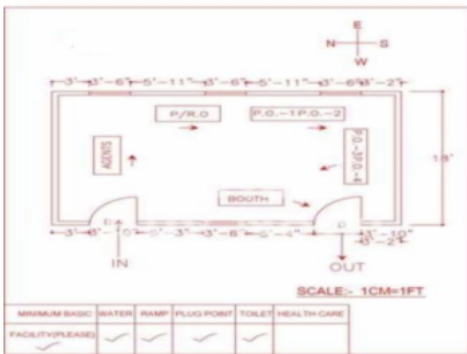

নিৰ্বাচক পঞ্জীয়ন বিষয়াৰ স্বাক্ষৰ

Nazri Naksha

Google Map View

Polling Station Building Front View

ভোটগ্ৰহন কেন্দ্ৰৰ সন্মুখৰ দৃশ্য

Cad View

Key MAP View

1 নাম : বুদ্ধেশ্বৰ বৰা পিতাৰ নাম: বধু বৰা ঘৰ নং : 1 বয়স : 70 লিঙ্গ : পুৰুষ	DLQ6134561 ফটো উপলব্ধ	2 নাম : পল্লবী বৰা পিতাৰ নাম: বুদ্ধেশ্বৰ বৰা ঘৰ নং : 1 বয়স : 39 লিঙ্গ : মহিলা	DLQ6134583 ফটো উপলব্ধ	3 নাম : প্ৰকাশ বৰা পিতাৰ নাম: বুদ্ধেশ্বৰ বৰা ঘৰ নং : 1 বয়স : 34 লিঙ্গ : পুৰুষ	DLQ6134594 ফটো উপলব্ধ
4 নাম : পলিনা বৰা স্বামীৰ নাম: প্ৰকাশ বৰা ঘৰ নং : 1 বয়স : 30 লিঙ্গ : মহিলা	DLQ0000588 ফটো উপলব্ধ	5 নাম : লিলী বৰা স্বামীৰ নাম: চন্দ্ৰকান্ত বৰা ঘৰ নং : 2 বয়স : 67 লিঙ্গ : মহিলা	DLQ6134618 ফটো উপলব্ধ	6 নাম : হিৰক বৰা পিতাৰ নাম: চন্দ্ৰকান্ত বৰা ঘৰ নং : 2 বয়স : 48 লিঙ্গ : পুৰুষ	DLQ6134629 ফটো উপলব্ধ
7 নাম : মিনালী শইকীয়া স্বামীৰ নাম: হিৰক বৰা ঘৰ নং : 2 বয়স : 37 লিঙ্গ : মহিলা	DLQ6134607 ফটো উপলব্ধ	8 নাম : পোনাৰাম বৰা পিতাৰ নাম: কান্ত বৰা ঘৰ নং : 9 বয়স : 69 লিঙ্গ : পুৰুষ	DLQ6134641 ফটো উপলব্ধ	9 নাম : সোন মুনি বৰা পিতাৰ নাম: মিনাৰাম বৰা ঘৰ নং : 9 বয়স : 31 লিঙ্গ : মহিলা	DLQ0263087 ফটো উপলব্ধ
10 নাম : প্ৰনব বৰা পিতাৰ নাম: পোনাৰাম বৰা ঘৰ নং : 9 বয়স : 27 লিঙ্গ : পুৰুষ	DLQ0263418 ফটো উপলব্ধ	11 নাম : পংকজ বৰা পিতাৰ নাম: পোনাৰাম বৰা ঘৰ নং : 9 বয়স : 27 লিঙ্গ : পুৰুষ	DLQ0263426 ফটো উপলব্ধ	12 নাম : গোলাপ বৰা পিতাৰ নাম: পুনিৰাম বৰা ঘৰ নং : 8 বয়স : 76 লিঙ্গ : পুৰুষ	DLQ6134652 ফটো উপলব্ধ
13 নাম : বান বৰা স্বামীৰ নাম: গোলাপ বৰা ঘৰ নং : 8 বয়স : 67 লিঙ্গ : মহিলা	DLQ6134663 ফটো উপলব্ধ	14 নাম : জ্যোতি পবন বৰা পিতাৰ নাম: গোপাল বৰা ঘৰ নং : 8 বয়স : 28 লিঙ্গ : পুৰুষ	DLQ0097865 ফটো উপলব্ধ	15 নাম : নিতুল বৰা পিতাৰ নাম: ভোলাৰাম বৰা ঘৰ নং : 5 বয়স : 52 লিঙ্গ : পুৰুষ	DLQ6134709 ফটো উপলব্ধ
16 নাম : বিপুল বৰা পিতাৰ নাম: ভোলাৰাম বৰা ঘৰ নং : 5 বয়স : 47 লিঙ্গ : পুৰুষ	DLQ6134696 ফটো উপলব্ধ	17 নাম : পপী বৰা পিতাৰ নাম: ভোলাৰাম বৰা ঘৰ নং : 5 বয়স : 40 লিঙ্গ : পুৰুষ	DLQ6134721 ফটো উপলব্ধ	18 নাম : ৰাজীৱ বৰা পিতাৰ নাম: ভোলাৰাম বৰা ঘৰ নং : 5 বয়স : 38 লিঙ্গ : পুৰুষ	DLQ6134732 ফটো উপলব্ধ
19 নাম : মদুল বৰা পিতাৰ নাম: ভোলাৰাম বৰা ঘৰ নং : 5 বয়স : 35 লিঙ্গ : পুৰুষ	DLQ6142230 ফটো উপলব্ধ	20 নাম : মনিষা বৰা স্বামীৰ নাম: বিপুল বৰা ঘৰ নং : 5 বয়স : 33 লিঙ্গ : মহিলা	DLQ6142241 ফটো উপলব্ধ	21 নাম : চিমা শইকীয়া স্বামীৰ নাম: নিতুল বৰা ঘৰ নং : 5 বয়স : 27 লিঙ্গ : মহিলা	DLQ0368365 ফটো উপলব্ধ
22 নাম : মাইধান বৰা স্বামীৰ নাম: নন্দীৰাম বৰা ঘৰ নং : 6 বয়স : 57 লিঙ্গ : মহিলা	DLQ6134743 ফটো উপলব্ধ	23 নাম : পঙ্কজ বৰা পিতাৰ নাম: নন্দীৰাম বৰা ঘৰ নং : 6 বয়স : 45 লিঙ্গ : পুৰুষ	DLQ6134754 ফটো উপলব্ধ	24 নাম : মহেন্দ্ৰনাথ বৰা পিতাৰ নাম: গোপাল বৰা ঘৰ নং : 9 বয়স : 61 লিঙ্গ : পুৰুষ	DLQ6134776 ফটো উপলব্ধ
25 নাম : বন্দনা বৰা স্বামীৰ নাম: মহেন্দ্ৰনাথ বৰা ঘৰ নং : 9 বয়স : 50 লিঙ্গ : মহিলা	DLQ6134787 ফটো উপলব্ধ	26 নাম : বিদ্যুৎ বিকাশ বৰা পিতাৰ নাম: মহেন্দ্ৰ নাথ বৰা ঘৰ নং : 9 বয়স : 24 লিঙ্গ : পুৰুষ	DLQ0609545 ফটো উপলব্ধ	27 নাম : কুশল বৰা পিতাৰ নাম: অকন বৰা ঘৰ নং : 09 বয়স : 66 লিঙ্গ : পুৰুষ	DLQ6134823 ফটো উপলব্ধ
28 নাম : পাৰুল বৰা স্বামীৰ নাম: কুশল বৰা ঘৰ নং : 9 বয়স : 48 লিঙ্গ : মহিলা	DLQ6134834 ফটো উপলব্ধ	29 নাম : চন্দন বৰা পিতাৰ নাম: কুশল বৰা ঘৰ নং : 9 বয়স : 25 লিঙ্গ : পুৰুষ	DLQ1203645 ফটো উপলব্ধ	30 নাম : গোবিন্দ বৰা পিতাৰ নাম: অকন বৰা ঘৰ নং : 10 বয়স : 53 লিঙ্গ : পুৰুষ	DLQ6134845 ফটো উপলব্ধ