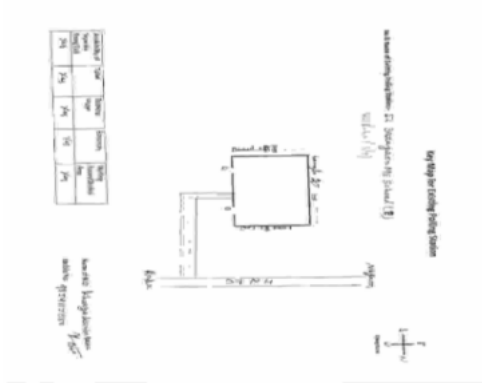

নিৰ্বাচক পঞ্জীয়ন বিষয়াৰ স্বাক্ষৰ

Nazri Naksha

Google Map View

Polling Station Building Front View

ভোটগ্ৰহন কেন্দ্ৰৰ সন্মুখৰ দৃশ্য

Cad View

Key MAP View

1 নাম : বুদ্ধেশ্বৰ বৰা পিতাৰ নাম: বধু বৰা ঘৰ নং : 1 বয়স : 70 লিঙ্গ : পুৰুষ	DLQ6134561 ফটো উপলব্ধ	2 নাম : পল্লবী বৰা পিতাৰ নাম: বুদ্ধেশ্বৰ বৰা ঘৰ নং : 1 বয়স : 39 লিঙ্গ : মহিলা	DLQ6134583 ফটো উপলব্ধ	3 নাম : প্ৰকাশ বৰা পিতাৰ নাম: বুদ্ধেশ্বৰ বৰা ঘৰ নং : 1 বয়স : 34 লিঙ্গ : পুৰুষ	DLQ6134594 ফটো উপলব্ধ
4 নাম : পলিনা বৰা স্বামীৰ নাম: প্ৰকাশ বৰা ঘৰ নং : 1 বয়স : 30 লিঙ্গ : মহিলা	DLQ0000588 ফটো উপলব্ধ	5 নাম : লিলী বৰা স্বামীৰ নাম: চন্দ্ৰকান্ত বৰা ঘৰ নং : 2 বয়স : 67 লিঙ্গ : মহিলা	DLQ6134618 ফটো উপলব্ধ	6 নাম : হিৰক বৰা পিতাৰ নাম: চন্দ্ৰকান্ত বৰা ঘৰ নং : 2 বয়স : 48 লিঙ্গ : পুৰুষ	DLQ6134629 ফটো উপলব্ধ
7 নাম : মিনালী শইকীয়া স্বামীৰ নাম: হিৰক বৰা ঘৰ নং : 2 বয়স : 37 লিঙ্গ : মহিলা	DLQ6134607 ফটো উপলব্ধ	8 নাম : পোনাৰাম বৰা পিতাৰ নাম: কান্ত বৰা ঘৰ নং : 9 বয়স : 69 লিঙ্গ : পুৰুষ	DLQ6134641 ফটো উপলব্ধ	9 নাম : সোন মুনি বৰা পিতাৰ নাম: মিনাৰাম বৰা ঘৰ নং : 9 বয়স : 31 লিঙ্গ : মহিলা	DLQ0263087 ফটো উপলব্ধ
10 নাম : প্ৰনব বৰা পিতাৰ নাম: পোনাৰাম বৰা ঘৰ নং : 9 বয়স : 27 লিঙ্গ : পুৰুষ	DLQ0263418 ফটো উপলব্ধ	11 নাম : পংকজ বৰা পিতাৰ নাম: পোনাৰাম বৰা ঘৰ নং : 9 বয়স : 27 লিঙ্গ : পুৰুষ	DLQ0263426 ফটো উপলব্ধ	12 নাম : গোলাপ বৰা পিতাৰ নাম: পুনিৰাম বৰা ঘৰ নং : 8 বয়স : 76 লিঙ্গ : পুৰুষ	DLQ6134652 ফটো উপলব্ধ
13 নাম : বান বৰা স্বামীৰ নাম: গোলাপ বৰা ঘৰ নং : 8 বয়স : 67 লিঙ্গ : মহিলা	DLQ6134663 ফটো উপলব্ধ	14 নাম : জ্যোতি পবন বৰা পিতাৰ নাম: গোপাল বৰা ঘৰ নং : 8 বয়স : 28 লিঙ্গ : পুৰুষ	DLQ0097865 ফটো উপলব্ধ	15 নাম : নিতুল বৰা পিতাৰ নাম: ভোলাৰাম বৰা ঘৰ নং : 5 বয়স : 52 লিঙ্গ : পুৰুষ	DLQ6134709 ফটো উপলব্ধ
16 নাম : বিপুল বৰা পিতাৰ নাম: ভোলাৰাম বৰা ঘৰ নং : 5 বয়স : 47 লিঙ্গ : পুৰুষ	DLQ6134696 ফটো উপলব্ধ	17 নাম : পপী বৰা পিতাৰ নাম: ভোলাৰাম বৰা ঘৰ নং : 5 বয়স : 40 লিঙ্গ : পুৰুষ	DLQ6134721 ফটো উপলব্ধ	18 নাম : ৰাজীৱ বৰা পিতাৰ নাম: ভোলাৰাম বৰা ঘৰ নং : 5 বয়স : 38 লিঙ্গ : পুৰুষ	DLQ6134732 ফটো উপলব্ধ
19 নাম : মদুল বৰা পিতাৰ নাম: ভোলাৰাম বৰা ঘৰ নং : 5 বয়স : 35 লিঙ্গ : পুৰুষ	DLQ6142230 ফটো উপলব্ধ	20 নাম : মনিষা বৰা স্বামীৰ নাম: বিপুল বৰা ঘৰ নং : 5 বয়স : 33 লিঙ্গ : মহিলা	DLQ6142241 ফটো উপলব্ধ	21 নাম : চিমা শইকীয়া স্বামীৰ নাম: নিতুল বৰা ঘৰ নং : 5 বয়স : 27 লিঙ্গ : মহিলা	DLQ0368365 ফটো উপলব্ধ
22 নাম : মাইধান বৰা স্বামীৰ নাম: নন্দীৰাম বৰা ঘৰ নং : 6 বয়স : 57 লিঙ্গ : মহিলা	DLQ6134743 ফটো উপলব্ধ	23 নাম : পঙ্কজ বৰা পিতাৰ নাম: নন্দীৰাম বৰা ঘৰ নং : 6 বয়স : 45 লিঙ্গ : পুৰুষ	DLQ6134754 ফটো উপলব্ধ	24 নাম : মহেন্দ্ৰনাথ বৰা পিতাৰ নাম: গোপাল বৰা ঘৰ নং : 9 বয়স : 61 লিঙ্গ : পুৰুষ	DLQ6134776 ফটো উপলব্ধ
25 নাম : বন্দনা বৰা স্বামীৰ নাম: মহেন্দ্ৰনাথ বৰা ঘৰ নং : 9 বয়স : 50 লিঙ্গ : মহিলা	DLQ6134787 ফটো উপলব্ধ	26 নাম : বিদ্যুৎ বিকাশ বৰা পিতাৰ নাম: মহেন্দ্ৰ নাথ বৰা ঘৰ নং : 9 বয়স : 24 লিঙ্গ : পুৰুষ	DLQ0609545 ফটো উপলব্ধ	27 নাম : কুশল বৰা পিতাৰ নাম: অকন বৰা ঘৰ নং : 09 বয়স : 66 লিঙ্গ : পুৰুষ	DLQ6134823 ফটো উপলব্ধ
28 নাম : পাৰুল বৰা স্বামীৰ নাম: কুশল বৰা ঘৰ নং : 9 বয়স : 48 লিঙ্গ : মহিলা	DLQ6134834 ফটো উপলব্ধ	29 নাম : চন্দন বৰা পিতাৰ নাম: কুশল বৰা ঘৰ নং : 9 বয়স : 25 লিঙ্গ : পুৰুষ	DLQ1203645 ফটো উপলব্ধ	30 নাম : গোবিন্দ বৰা পিতাৰ নাম: অকন বৰা ঘৰ নং : 10 বয়স : 53 লিঙ্গ : পুৰুষ	DLQ6134845 ফটো উপলব্ধ