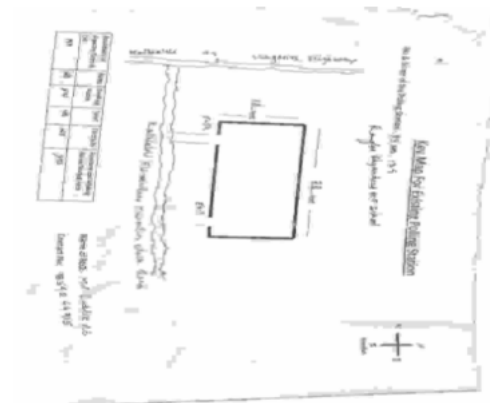

নিৰ্বাচক পঞ্জীয়ন বিষয়াৰ স্বাক্ষৰ

Nazri Naksha

Google Map View

Polling Station Building Front View

ভোটগ্ৰহন কেন্দ্ৰৰ সন্মুখৰ দৃশ্য

Cad View

Key MAP View

1 নাম : পতিতা বৰদলৈ পিতাৰ নাম: বৰসিং বৰদলৈ ঘৰ নং : 09 বয়স : 38 লিঙ্গ : মহিলা	DYB1354854 ফটো উপলব্ধ	2 নাম : কাৰ্তিক বৰ্মন মাতৃৰ নাম: মিলন বৰ্মন ঘৰ নং : 51 বয়স : 35 লিঙ্গ : পুৰুষ	DYB4752846 ফটো উপলব্ধ	3 নাম : সবিতা কুমাৰী যাদৱ স্বামীৰ নাম: অম্বিকা যাদৱ ঘৰ নং : ৭০ বয়স : 27 লিঙ্গ : মহিলা	DYB0390062 ফটো উপলব্ধ
4 নাম : মুন্সী দাস পিতাৰ নাম: ভোলাৰাম দাস ঘৰ নং : 112 বয়স : 28 লিঙ্গ : মহিলা	DYB0378406 ফটো উপলব্ধ	5 নাম : উমা বৰা পিতাৰ নাম: মুহিৰাম বৰা ঘৰ নং : ১৭৯ক বয়স : 60 লিঙ্গ : পুৰুষ	DYB1321966 ফটো উপলব্ধ	6 নাম : মিন বৰা স্বামীৰ নাম: উমা বৰা ঘৰ নং : ১৭৯ক বয়স : 58 লিঙ্গ : মহিলা	DYB1321977 ফটো উপলব্ধ
7 নাম : দিপা বৰকাকতী স্বামীৰ নাম: বমেন বৰকাকতী ঘৰ নং : 49 বয়স : 49 লিঙ্গ : মহিলা	DYB0636092 ফটো উপলব্ধ	8 নাম : দিপা বৰকাকতী স্বামীৰ নাম: বমেন বৰকাকতী ঘৰ নং : 179 বয়স : 49 লিঙ্গ : মহিলা	EMX0025205 ফটো উপলব্ধ	9 নাম : বমেন বৰকাকতী পিতাৰ নাম: বাপন বৰকাকতী ঘৰ নং : ১৭৯ বয়স : 46 লিঙ্গ : পুৰুষ	DYB1350987 ফটো উপলব্ধ
10 নাম : লক্ষ্ম্যজ্যোতি বৰা পিতাৰ নাম: উমা বৰা ঘৰ নং : ১৭৯ক বয়স : 31 লিঙ্গ : পুৰুষ	DYB0228361 ফটো উপলব্ধ	11 নাম : প্ৰকাশ খাকলিয়া পিতাৰ নাম: লাটে চাদমল আগৰালা ঘৰ নং : ১৮০ বয়স : 58 লিঙ্গ : পুৰুষ	DYB1350998 ফটো উপলব্ধ	12 নাম : সুমিতা খাকলিয়া স্বামীৰ নাম: প্ৰকাশ খাকলিয়া ঘৰ নং : ১৮০ বয়স : 52 লিঙ্গ : মহিলা	DYB1351004 ফটো উপলব্ধ
13 নাম : নিলেশ খাখোলিয়া পিতাৰ নাম: প্ৰকাশ খাখোলিয়া ঘৰ নং : ১৮০ বয়স : 31 লিঙ্গ : পুৰুষ	DYB1878393 ফটো উপলব্ধ	14 নাম : আয়োশ খাখলিয়া পিতাৰ নাম: প্ৰকাশ খাখলিয়া ঘৰ নং : ১৮০ বয়স : 27 লিঙ্গ : পুৰুষ	DYB0229492 ফটো উপলব্ধ	15 নাম : কান্তি প্ৰসাদ আগৰালা পিতাৰ নাম: চান্দমল আগৰালা ঘৰ নং : ১৮১ বয়স : 56 লিঙ্গ : পুৰুষ	DYB1351026 ফটো উপলব্ধ
16 নাম : নিৰ্মলা আগৰালা স্বামীৰ নাম: কান্তি প্ৰসাদ আগৰালা ঘৰ নং : ১৮১ বয়স : 52 লিঙ্গ : মহিলা	DYB1351037 ফটো উপলব্ধ	17 নাম : ৰোহিত আগৰালা পিতাৰ নাম: কান্তি প্ৰসাদ আগৰালা ঘৰ নং : ১৮১ বয়স : 33 লিঙ্গ : পুৰুষ	DYB0012616 ফটো উপলব্ধ	18 নাম : ডলি আগৰালা পিতাৰ নাম: কান্তি প্ৰসাদ আগৰালা ঘৰ নং : ১৮১ বয়স : 31 লিঙ্গ : মহিলা	DYB0227603 ফটো উপলব্ধ
19 নাম : নাথমল আগৰালা পিতাৰ নাম: চান্দমল আগৰালা ঘৰ নং : ১৮২ বয়স : 70 লিঙ্গ : পুৰুষ	DYB1351048 ফটো উপলব্ধ	20 নাম : পুষ্পা দেবী আগৰালা স্বামীৰ নাম: নাথমল আগৰালা ঘৰ নং : ১৮২ বয়স : 68 লিঙ্গ : মহিলা	DYB1351059 ফটো উপলব্ধ	21 নাম : নন্দ কিশোৰ আগৰালা পিতাৰ নাম: নাথমল আগৰালা ঘৰ নং : ১৮২ বয়স : 50 লিঙ্গ : পুৰুষ	DYB1351060 ফটো উপলব্ধ
22 নাম : বিনীতা আগৰালা স্বামীৰ নাম: নন্দ কিশোৰ আগৰালা ঘৰ নং : ১৮২ বয়স : 45 লিঙ্গ : মহিলা	DYB1351071 ফটো উপলব্ধ	23 নাম : দীপ কানাই পিতাৰ নাম: নন্দ কিশোৰ আগৰালা ঘৰ নং : 182 বয়স : 22 লিঙ্গ : পুৰুষ	DYB4766614 ফটো উপলব্ধ	24 নাম : নিৰজ কানাই পিতাৰ নাম: নন্দ কিশোৰ আগৰালা ঘৰ নং : 182 বয়স : 21 লিঙ্গ : পুৰুষ	DYB4766606 ফটো উপলব্ধ
25 নাম : কমলা দেবী শৰ্মা স্বামীৰ নাম: চহনলাল শৰ্মা ঘৰ নং : ১৮২ক বয়স : 77 লিঙ্গ : মহিলা	DYB1878713 ফটো উপলব্ধ	26 নাম : শ্ৰবণ কুমাৰ শৰ্মা পিতাৰ নাম: চহনলাল শৰ্মা ঘৰ নং : ১৮২ক বয়স : 56 লিঙ্গ : পুৰুষ	DYB1878735 ফটো উপলব্ধ	27 নাম : সুনীতা শৰ্মা স্বামীৰ নাম: শ্ৰবণ কুমাৰ শৰ্মা ঘৰ নং : ১৮২ক বয়স : 48 লিঙ্গ : মহিলা	DYB1878724 ফটো উপলব্ধ
28 নাম : সত্য নাৰায়ন আগৰালা পিতাৰ নাম: শুকদেব আগৰালা ঘৰ নং : ১৮৩ বয়স : 68 লিঙ্গ : পুৰুষ	DYB1351106 ফটো উপলব্ধ	29 নাম : কমলী আগৰালা স্বামীৰ নাম: সত্য নাৰায়ন আগৰালা ঘৰ নং : ১৮৩ বয়স : 55 লিঙ্গ : মহিলা	DYB0360537 ফটো উপলব্ধ	30 নাম : কিশান আগৰালা পিতাৰ নাম: সত্য নাৰায়ন আগৰালা ঘৰ নং : ১৮৩ বয়স : 40 লিঙ্গ : পুৰুষ	DYB1351128 ফটো উপলব্ধ