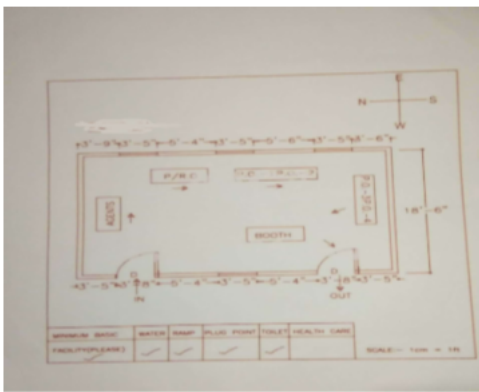

নিৰ্বাচক পঞ্জীয়ন বিষয়াৰ স্বাক্ষৰ

Nazri Naksha

Google Map View

Polling Station Building Front View

ভোটগ্ৰহন কেন্দ্ৰৰ সন্মুখৰ দৃশ্য

Cad View

Key MAP View

1 নাম : পতিতা বৰদলৈ পিতাৰ নাম: বৰসিং বৰদলৈ ঘৰ নং : 09 বয়স : 38 লিঙ্গ : মহিলা	DYB1354854 ফটো উপলব্ধ	2 নাম : কাৰ্তিক বৰ্মন মাতৃৰ নাম: মিলন বৰ্মন ঘৰ নং : 51 বয়স : 35 লিঙ্গ : পুৰুষ	DYB4752846 ফটো উপলব্ধ	3 নাম : সবিতা কুমাৰী যাদৱ স্বামীৰ নাম: অম্বিকা যাদৱ ঘৰ নং : ৭০ বয়স : 27 লিঙ্গ : মহিলা	DYB0390062 ফটো উপলব্ধ
4 নাম : মুন্সী দাস পিতাৰ নাম: ভোলাৰাম দাস ঘৰ নং : 112 বয়স : 28 লিঙ্গ : মহিলা	DYB0378406 ফটো উপলব্ধ	5 নাম : উমা বৰা পিতাৰ নাম: মুহিৰাম বৰা ঘৰ নং : ১৭৯ক বয়স : 60 লিঙ্গ : পুৰুষ	DYB1321966 ফটো উপলব্ধ	6 নাম : মিন বৰা স্বামীৰ নাম: উমা বৰা ঘৰ নং : ১৭৯ক বয়স : 58 লিঙ্গ : মহিলা	DYB1321977 ফটো উপলব্ধ
7 নাম : দিপা বৰকাকতী স্বামীৰ নাম: বমেন বৰকাকতী ঘৰ নং : 49 বয়স : 49 লিঙ্গ : মহিলা	DYB0636092 ফটো উপলব্ধ	8 নাম : দিপা বৰকাকতী স্বামীৰ নাম: বমেন বৰকাকতী ঘৰ নং : 179 বয়স : 49 লিঙ্গ : মহিলা	EMX0025205 ফটো উপলব্ধ	9 নাম : বমেন বৰকাকতী পিতাৰ নাম: বাপন বৰকাকতী ঘৰ নং : ১৭৯ বয়স : 46 লিঙ্গ : পুৰুষ	DYB1350987 ফটো উপলব্ধ
10 নাম : লক্ষ্ম্যজ্যোতি বৰা পিতাৰ নাম: উমা বৰা ঘৰ নং : ১৭৯ক বয়স : 31 লিঙ্গ : পুৰুষ	DYB0228361 ফটো উপলব্ধ	11 নাম : প্ৰকাশ খাকলিয়া পিতাৰ নাম: লাটে চাদমল আগৰালা ঘৰ নং : ১৮০ বয়স : 58 লিঙ্গ : পুৰুষ	DYB1350998 ফটো উপলব্ধ	12 নাম : সুমিতা খাকলিয়া স্বামীৰ নাম: প্ৰকাশ খাকলিয়া ঘৰ নং : ১৮০ বয়স : 52 লিঙ্গ : মহিলা	DYB1351004 ফটো উপলব্ধ
13 নাম : নিলেশ খাখোলিয়া পিতাৰ নাম: প্ৰকাশ খাখোলিয়া ঘৰ নং : ১৮০ বয়স : 31 লিঙ্গ : পুৰুষ	DYB1878393 ফটো উপলব্ধ	14 নাম : আয়োশ খাখলিয়া পিতাৰ নাম: প্ৰকাশ খাখলিয়া ঘৰ নং : ১৮০ বয়স : 27 লিঙ্গ : পুৰুষ	DYB0229492 ফটো উপলব্ধ	15 নাম : কান্তি প্ৰসাদ আগৰালা পিতাৰ নাম: চান্দমল আগৰালা ঘৰ নং : ১৮১ বয়স : 56 লিঙ্গ : পুৰুষ	DYB1351026 ফটো উপলব্ধ
16 নাম : নিৰ্মলা আগৰালা স্বামীৰ নাম: কান্তি প্ৰসাদ আগৰালা ঘৰ নং : ১৮১ বয়স : 52 লিঙ্গ : মহিলা	DYB1351037 ফটো উপলব্ধ	17 নাম : ৰোহিত আগৰালা পিতাৰ নাম: কান্তি প্ৰসাদ আগৰালা ঘৰ নং : ১৮১ বয়স : 33 লিঙ্গ : পুৰুষ	DYB0012616 ফটো উপলব্ধ	18 নাম : ডলি আগৰালা পিতাৰ নাম: কান্তি প্ৰসাদ আগৰালা ঘৰ নং : ১৮১ বয়স : 31 লিঙ্গ : মহিলা	DYB0227603 ফটো উপলব্ধ
19 নাম : নাথমল আগৰালা পিতাৰ নাম: চান্দমল আগৰালা ঘৰ নং : ১৮২ বয়স : 70 লিঙ্গ : পুৰুষ	DYB1351048 ফটো উপলব্ধ	20 নাম : পুষ্পা দেবী আগৰালা স্বামীৰ নাম: নাথমল আগৰালা ঘৰ নং : ১৮২ বয়স : 68 লিঙ্গ : মহিলা	DYB1351059 ফটো উপলব্ধ	21 নাম : নন্দ কিশোৰ আগৰালা পিতাৰ নাম: নাথমল আগৰালা ঘৰ নং : ১৮২ বয়স : 50 লিঙ্গ : পুৰুষ	DYB1351060 ফটো উপলব্ধ
22 নাম : বিনীতা আগৰালা স্বামীৰ নাম: নন্দ কিশোৰ আগৰালা ঘৰ নং : ১৮২ বয়স : 45 লিঙ্গ : মহিলা	DYB1351071 ফটো উপলব্ধ	23 নাম : দীপ কানাই পিতাৰ নাম: নন্দ কিশোৰ আগৰালা ঘৰ নং : 182 বয়স : 22 লিঙ্গ : পুৰুষ	DYB4766614 ফটো উপলব্ধ	24 নাম : নিৰজ কানাই পিতাৰ নাম: নন্দ কিশোৰ আগৰালা ঘৰ নং : 182 বয়স : 21 লিঙ্গ : পুৰুষ	DYB4766606 ফটো উপলব্ধ
25 নাম : কমলা দেবী শৰ্মা স্বামীৰ নাম: চহনলাল শৰ্মা ঘৰ নং : ১৮২ক বয়স : 77 লিঙ্গ : মহিলা	DYB1878713 ফটো উপলব্ধ	26 নাম : শ্ৰবণ কুমাৰ শৰ্মা পিতাৰ নাম: চহনলাল শৰ্মা ঘৰ নং : ১৮২ক বয়স : 56 লিঙ্গ : পুৰুষ	DYB1878735 ফটো উপলব্ধ	27 নাম : সুনীতা শৰ্মা স্বামীৰ নাম: শ্ৰবণ কুমাৰ শৰ্মা ঘৰ নং : ১৮২ক বয়স : 48 লিঙ্গ : মহিলা	DYB1878724 ফটো উপলব্ধ
28 নাম : সত্য নাৰায়ন আগৰালা পিতাৰ নাম: শুকদেব আগৰালা ঘৰ নং : ১৮৩ বয়স : 68 লিঙ্গ : পুৰুষ	DYB1351106 ফটো উপলব্ধ	29 নাম : কমলী আগৰালা স্বামীৰ নাম: সত্য নাৰায়ন আগৰালা ঘৰ নং : ১৮৩ বয়স : 55 লিঙ্গ : মহিলা	DYB0360537 ফটো উপলব্ধ	30 নাম : কিশান আগৰালা পিতাৰ নাম: সত্য নাৰায়ন আগৰালা ঘৰ নং : ১৮৩ বয়স : 40 লিঙ্গ : পুৰুষ	DYB1351128 ফটো উপলব্ধ