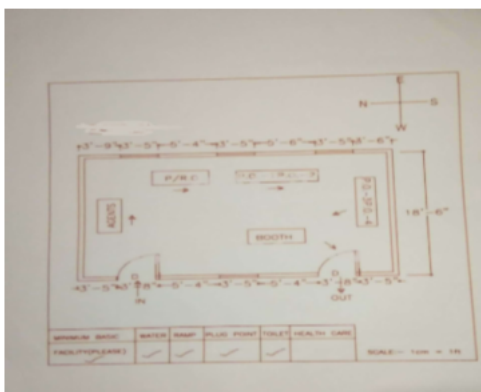

নিৰ্বাচক পঞ্জীয়ন বিষয়াৰ স্বাক্ষৰ

Nazri Naksha

Google Map View

Polling Station Building Front View

ভোটগ্ৰহন কেন্দ্ৰৰ সন্মুখৰ দৃশ্য

Cad View

Key MAP View

1 নাম : ৰতন পাল পিতাৰ নাম: নগেন্দ্ৰ পাল ঘৰ নং : ৫৫ বয়স : 67 লিঙ্গ : পুৰুষ	DYB1326256 ফটো উপলব্ধ	2 নাম : বাবুল পাল পিতাৰ নাম: নগেন্দ্ৰ পাল ঘৰ নং : ৫৫ বয়স : 65 লিঙ্গ : পুৰুষ	DYB1326267 ফটো উপলব্ধ	R 3 নাম : নাৰায়ন পাল পিতাৰ নাম: নগেন্দ্ৰ পাল ঘৰ নং : ৫৫ বয়স : 62 লিঙ্গ : পুৰুষ	DYB1326289 ফটো উপলব্ধ
4 নাম : বিকাশ পাল পিতাৰ নাম: নগেন্দ্ৰ পাল ঘৰ নং : ৫৫ বয়স : 57 লিঙ্গ : পুৰুষ	DYB1326303 ফটো উপলব্ধ	5 নাম : পুতুলী ৰানী পাল স্বামীৰ নাম: বাবুল পাল ঘৰ নং : ৫৫ বয়স : 55 লিঙ্গ : মহিলা	DYB1326278 ফটো উপলব্ধ	6 নাম : বিজয় পাল পিতাৰ নাম: নগেন্দ্ৰ পাল ঘৰ নং : ৫৫ বয়স : 52 লিঙ্গ : পুৰুষ	DYB1326314 ফটো উপলব্ধ
7 নাম : সুভদ্রা পাল স্বামীৰ নাম: বিকাশ পাল ঘৰ নং : ৫৫ বয়স : 49 লিঙ্গ : মহিলা	DYB0323238 ফটো উপলব্ধ	8 নাম : ৰীনা পাল স্বামীৰ নাম: বিজয় পাল ঘৰ নং : ৫৫ বয়স : 41 লিঙ্গ : মহিলা	DYB0323246 ফটো উপলব্ধ	9 নাম : কৰুনা কুমাৰ পাল পিতাৰ নাম: বাবুল পাল ঘৰ নং : ৫৫ বয়স : 34 লিঙ্গ : পুৰুষ	DYB1326234 ফটো উপলব্ধ
10 নাম : কমলেশ কুমাৰ পাল পিতাৰ নাম: ৰতন পাল ঘৰ নং : ৫৫ বয়স : 31 লিঙ্গ : পুৰুষ	DYB0012474 ফটো উপলব্ধ	11 নাম : ধনেশ পাল পিতাৰ নাম: বাবুল পাল ঘৰ নং : ৫৫ বয়স : 27 লিঙ্গ : পুৰুষ	DYB0622183 ফটো উপলব্ধ	12 নাম : বিৰেন চন্দ্ৰ বিশ্বাস পিতাৰ নাম: নগেন বিশ্বাস ঘৰ নং : ৫৬ বয়স : 66 লিঙ্গ : পুৰুষ	DYB1326325 ফটো উপলব্ধ
13 নাম : শ্ৰীতি বিশ্বাস স্বামীৰ নাম: বিৰেন চন্দ্ৰ বিশ্বাস ঘৰ নং : ৫৬ বয়স : 62 লিঙ্গ : মহিলা	DYB1326336 ফটো উপলব্ধ	14 নাম : বিশ্বজিত বিশ্বাস পিতাৰ নাম: বিৰেন চন্দ্ৰ বিশ্বাস ঘৰ নং : ৫৬ বয়স : 40 লিঙ্গ : পুৰুষ	DYB1326347 ফটো উপলব্ধ	15 নাম : সুস্মিতা বিশ্বাস পিতাৰ নাম: বিৰেন চন্দ্ৰ বিশ্বাস ঘৰ নং : ৫৬ বয়স : 38 লিঙ্গ : মহিলা	DYB1326358 ফটো উপলব্ধ
16 নাম : অভিজিত বিশ্বাস পিতাৰ নাম: বিৰেন চন্দ্ৰ বিশ্বাস ঘৰ নং : ৫৬ বয়স : 23 লিঙ্গ : পুৰুষ	DYB0622209 ফটো উপলব্ধ	17 নাম : উমেশ্বৰী দাস স্বামীৰ নাম: কনক দাস ঘৰ নং : ৫৭ বয়স : 96 লিঙ্গ : মহিলা	DYB1326370 ফটো উপলব্ধ	18 নাম : ভবেন চন্দ্ৰ দাস পিতাৰ নাম: কনক দাস ঘৰ নং : ৫৭ বয়স : 62 লিঙ্গ : পুৰুষ	DYB1326381 ফটো উপলব্ধ
19 নাম : নীলমাই দাস স্বামীৰ নাম: ভবেন চন্দ্ৰ দাস ঘৰ নং : ৫৭ বয়স : 58 লিঙ্গ : মহিলা	DYB1326392 ফটো উপলব্ধ	20 নাম : অঞ্জলী দাস পিতাৰ নাম: ভবেন চন্দ্ৰ দাস ঘৰ নং : ৫৭ বয়স : 38 লিঙ্গ : মহিলা	DYB1326405 ফটো উপলব্ধ	21 নাম : বিবি দাস পিতাৰ নাম: ভবেন চন্দ্ৰ দাস ঘৰ নং : ৫৭ বয়স : 36 লিঙ্গ : মহিলা	DYB0012475 ফটো উপলব্ধ
22 নাম : যুগল দাস পিতাৰ নাম: ভবেন চন্দ্ৰ দাস ঘৰ নং : ৫৭ বয়স : 31 লিঙ্গ : পুৰুষ	DYB0012477 ফটো উপলব্ধ	23 নাম : দিষ্টী বৰা স্বামীৰ নাম: লক্ষ্ণীৰাম বৰা ঘৰ নং : ৫৮ বয়স : 60 লিঙ্গ : মহিলা	DYB1326427 ফটো উপলব্ধ	24 নাম : মৌচুমী বৰা স্বামীৰ নাম: অৰুণ বৰা ঘৰ নং : ৫৮ বয়স : 48 লিঙ্গ : মহিলা	DYB0324608 ফটো উপলব্ধ
25 নাম : হিৰেন বৰা পিতাৰ নাম: লক্ষ্ণী ৰাম বৰা ঘৰ নং : ৫৮ বয়স : 42 লিঙ্গ : পুৰুষ	DYB1326449 ফটো উপলব্ধ	26 নাম : সোনমনি বৰা পিতাৰ নাম: লক্ষ্ণীৰাম বৰা ঘৰ নং : ৫৮ বয়স : 40 লিঙ্গ : পুৰুষ	DYB1326438 ফটো উপলব্ধ	27 নাম : অৰুণ বৰা পিতাৰ নাম: লক্ষ্ণীৰাম বৰা ঘৰ নং : ৫৮ বয়স : 38 লিঙ্গ : পুৰুষ	DYB1326450 ফটো উপলব্ধ
28 নাম : অনামিকা গায়ন স্বামীৰ নাম: সোনমনি বৰা ঘৰ নং : ৫৮ বয়স : 34 লিঙ্গ : মহিলা	DYB1877492 ফটো উপলব্ধ	29 নাম : মনু বৰা পিতাৰ নাম: লক্ষ্ণীৰাম বৰা ঘৰ নং : ৫৮ বয়স : 33 লিঙ্গ : পুৰুষ	DYB1877538 ফটো উপলব্ধ	30 নাম : জুবী বৰা স্বামীৰ নাম: মনু বৰা ঘৰ নং : ৫৮ বয়স : 29 লিঙ্গ : মহিলা	DYB0148486 ফটো উপলব্ধ