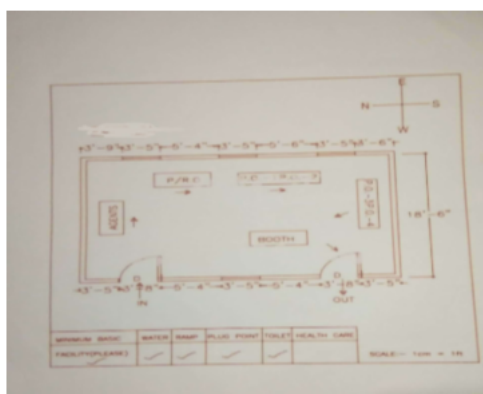

নিৰ্বাচক পঞ্জীয়ন বিষয়াৰ স্বাক্ষৰ

Nazri Naksha

Google Map View

Polling Station Building Front View

ভোটগ্ৰহন কেন্দ্ৰৰ সন্মুখৰ দৃশ্য

Cad View

Key MAP View

1 নাম : চেফালি দাস স্বামীৰ নাম : অমূল্য দাস ঘৰ নং : 1 বয়স : 73 লিঙ্গ : মহিলা	DYB1334583 ফটো উপলব্ধ	2 নাম : অনপ দাস পিতাৰ নাম : অমূল্য দাস ঘৰ নং : 1 বয়স : 56 লিঙ্গ : পুৰুষ	DYB1334607 ফটো উপলব্ধ	3 নাম : মানিক দাস পিতাৰ নাম : অমূল্য দাস ঘৰ নং : 1 বয়স : 42 লিঙ্গ : পুৰুষ	DYB1334572 ফটো উপলব্ধ
4 নাম : সুস্মিতা চৰকাৰ স্বামীৰ নাম : মানিক দাস ঘৰ নং : 1 বয়স : 24 লিঙ্গ : মহিলা	DYB0511972 ফটো উপলব্ধ	E2 5 নাম : পার্বতী দাস স্বামীৰ নাম : নিত্যানন্দ দাস ঘৰ নং : 2 বয়স : 75 লিঙ্গ : মহিলা	DYB1334629 ফটো উপলব্ধ	E 6 নাম : শংকৰ দাস পিতাৰ নাম : নিত্যানন্দ দাস ঘৰ নং : 2 বয়স : 60 লিঙ্গ : পুৰুষ	DYB1334618 ফটো উপলব্ধ
S 7 নাম : চমীৰ দাস পিতাৰ নাম : নিত্যানন্দ দাস ঘৰ নং : 2 বয়স : 47 লিঙ্গ : পুৰুষ	DYB1334630 ফটো উপলব্ধ	8 নাম : অঞ্জু বানী দাস স্বামীৰ নাম : সমীৰ দাস ঘৰ নং : 02 বয়স : 40 লিঙ্গ : মহিলা	EMX0033811 ফটো উপলব্ধ	9 নাম : বুবি দাস স্বামীৰ নাম : শংকৰ দাস ঘৰ নং : 2 বয়স : 36 লিঙ্গ : মহিলা	DYB0227421 ফটো উপলব্ধ
10 নাম : সুমন পাল স্বামীৰ নাম : মৃত মাধু পাল ঘৰ নং : 2 বয়স : 30 লিঙ্গ : মহিলা	DYB0204073 ফটো উপলব্ধ	E 11 নাম : পৰিমল দাস পিতাৰ নাম : নাৰায়ণ দাস ঘৰ নং : 3 বয়স : 75 লিঙ্গ : পুৰুষ	DYB1334641 ফটো উপলব্ধ	12 নাম : শান্তি বৰুৱা দাস পিতাৰ নাম : নাৰায়ণ চন্দ্ৰ দাস ঘৰ নং : 3 বয়স : 58 লিঙ্গ : পুৰুষ	DYB1334663 ফটো উপলব্ধ
E2 13 নাম : অজয় দাস পিতাৰ নাম : নাৰায়ণ চন্দ্ৰ দাস ঘৰ নং : 3 বয়স : 50 লিঙ্গ : পুৰুষ	DYB1334696 ফটো উপলব্ধ	14 নাম : পূৰ্ণিমা দাস স্বামীৰ নাম : পৰিমল দাস ঘৰ নং : 3 বয়স : 44 লিঙ্গ : মহিলা	DYB1334652 ফটো উপলব্ধ	15 নাম : জ্যোতি গেনুৱাৰ পিতাৰ নাম : অনিল গেনুৱাৰ ঘৰ নং : 3 বয়স : 30 লিঙ্গ : মহিলা	DYB1344429 ফটো উপলব্ধ
16 নাম : অংকিতা দাস পিতাৰ নাম : পৰিমল দাস ঘৰ নং : 03 বয়স : 22 লিঙ্গ : মহিলা	EMX0046938 ফটো উপলব্ধ	17 নাম : সন্ধ্যা পাল স্বামীৰ নাম : অমল পাল ঘৰ নং : 8 বয়স : 69 লিঙ্গ : মহিলা	DYB1334710 ফটো উপলব্ধ	18 নাম : মহাদেব পাল পিতাৰ নাম : অমল পাল ঘৰ নং : 8 বয়স : 44 লিঙ্গ : পুৰুষ	DYB1334732 ফটো উপলব্ধ
19 নাম : অমিত পাল পিতাৰ নাম : অমল পাল ঘৰ নং : 8 বয়স : 42 লিঙ্গ : পুৰুষ	DYB1334743 ফটো উপলব্ধ	20 নাম : তুলসী পাল স্বামীৰ নাম : মহাদেৱ পাল ঘৰ নং : 8 বয়স : 38 লিঙ্গ : মহিলা	DYB0132407 ফটো উপলব্ধ	21 নাম : প্ৰদীপ বড়ো পিতাৰ নাম : বেনাৰাম বড়ো ঘৰ নং : 5 বয়স : 55 লিঙ্গ : পুৰুষ	DYB1334754 ফটো উপলব্ধ
22 নাম : সাবিত্ৰী বড়ো স্বামীৰ নাম : প্ৰদীপ বড়ো ঘৰ নং : 5 বয়স : 49 লিঙ্গ : মহিলা	DYB1334765 ফটো উপলব্ধ	23 নাম : নিৰ্মল দৈমাৰী পিতাৰ নাম : বেনাৰাম বড়ো ঘৰ নং : 6 বয়স : 60 লিঙ্গ : পুৰুষ	DYB1334787 ফটো উপলব্ধ	24 নাম : সোনমাই দৈমাৰী স্বামীৰ নাম : নিৰ্মল দৈমাৰী ঘৰ নং : 6 বয়স : 48 লিঙ্গ : মহিলা	DYB1334798 ফটো উপলব্ধ
25 নাম : জয়ন্ত বড়ো পিতাৰ নাম : বেনাৰাম বড়ো ঘৰ নং : 6 বয়স : 42 লিঙ্গ : পুৰুষ	DYB1334823 ফটো উপলব্ধ	26 নাম : চিত্ৰ বৰুৱা বড়ো পিতাৰ নাম : বেনাৰাম বড়ো ঘৰ নং : 6 বয়স : 40 লিঙ্গ : পুৰুষ	DYB1334834 ফটো উপলব্ধ	27 নাম : উপেশ্বৰী বড়ো স্বামীৰ নাম : চিত্ৰ বৰুৱা বড়ো ঘৰ নং : 6 বয়স : 35 লিঙ্গ : মহিলা	DYB0149245 ফটো উপলব্ধ
28 নাম : ধৰনী দৈমাৰী পিতাৰ নাম : নিৰ্মল দৈমাৰী ঘৰ নং : 6 বয়স : 33 লিঙ্গ : পুৰুষ	DYB1878097 ফটো উপলব্ধ	29 নাম : জ্যোতি খাখলাৰী দৈমাৰী স্বামীৰ নাম : ধৰনী দৈমাৰী ঘৰ নং : 06 বয়স : 31 লিঙ্গ : মহিলা	EMX0028332 ফটো উপলব্ধ	30 নাম : তৰনী দৈমাৰী পিতাৰ নাম : নিৰ্মল দৈমাৰী ঘৰ নং : 6 বয়স : 30 লিঙ্গ : পুৰুষ	DYB0228080 ফটো উপলব্ধ