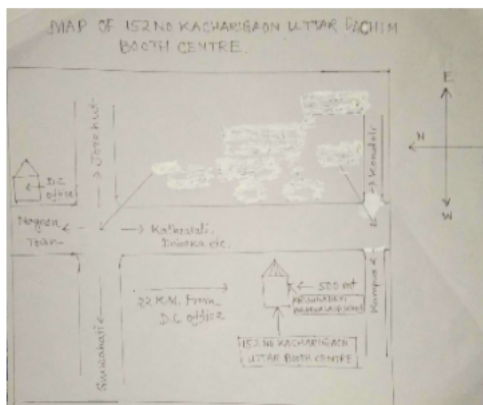

Nazri Naksha