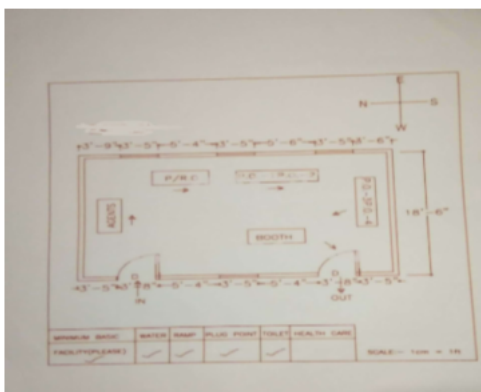

নিৰ্বাচক পঞ্জীয়ন বিষয়াৰ স্বাক্ষৰ

Nazri Naksha

Google Map View

Polling Station Building Front View

ভোটগ্ৰহন কেন্দ্ৰৰ সন্মুখৰ দৃশ্য

Cad View

Key MAP View

1 নাম : সীমা কোঁৱৰ পিতাৰ নাম: ৰাজ কোঁৱৰ ঘৰ নং : ০০ বয়স : 31 লিঙ্গ : মহিলা	DYB0562371 ফটো উপলব্ধ	2 নাম : ৰাকেশ নায়ক পিতাৰ নাম: নিমাই নায়ক ঘৰ নং : ০০ বয়স : 30 লিঙ্গ : পুৰুষ	DYB0562348 ফটো উপলব্ধ	3 নাম : শংকৰ নায়ক পিতাৰ নাম: ৰঞ্জন নায়ক ঘৰ নং : ০০ বয়স : 29 লিঙ্গ : পুৰুষ	DYB0562785 ফটো উপলব্ধ
4 নাম : আনন্দ পানীকা পিতাৰ নাম: অমৰদাস পানীকা ঘৰ নং : 0 বয়স : 28 লিঙ্গ : পুৰুষ	DYB0340620 ফটো উপলব্ধ	5 নাম : বিষ্ণু বাই পাণিকা পিতাৰ নাম: অমৰ পাণিকা ঘৰ নং : 0 বয়স : 28 লিঙ্গ : মহিলা	DYB0340711 ফটো উপলব্ধ	6 নাম : কামিনী তাঁতী স্বামীৰ নাম: সন্যাসী তাঁতী ঘৰ নং : 1 বয়স : 72 লিঙ্গ : মহিলা	DYB1434566 ফটো উপলব্ধ
7 নাম : মৌচুমী গোছাইত স্বামীৰ নাম: ৰমেশ গোছাইত ঘৰ নং : 1 বয়স : 46 লিঙ্গ : মহিলা	DYB0580563 ফটো উপলব্ধ	8 নাম : বিজুলী গোছাইত স্বামীৰ নাম: চামেন গোছাইত ঘৰ নং : 1 বয়স : 46 লিঙ্গ : মহিলা	DYB0584128 ফটো উপলব্ধ	9 নাম : অঞ্জনা গোসাইত পিতাৰ নাম: ৰবী গোসাইত ঘৰ নং : 1 বয়স : 40 লিঙ্গ : মহিলা	DYB1443158 ফটো উপলব্ধ
10 নাম : নিৰঞ্জন তাঁতী পিতাৰ নাম: সন্যাসী তাঁতী ঘৰ নং : 1 বয়স : 39 লিঙ্গ : পুৰুষ	DYB1434577 ফটো উপলব্ধ	11 নাম : লক্ষ্মীমণি তাঁতি স্বামীৰ নাম: চন্দ্ৰ তাঁতি ঘৰ নং : 1 বয়স : 30 লিঙ্গ : মহিলা	DYB0523530 ফটো উপলব্ধ	12 নাম : মতিলাল নায়ক পিতাৰ নাম: কিৰণ নায়ক ঘৰ নং : 1 বয়স : 30 লিঙ্গ : পুৰুষ	DYB0523399 ফটো উপলব্ধ
13 নাম : বাবল গোছাইত পিতাৰ নাম: বুধান গোছাইত ঘৰ নং : 1 বয়স : 30 লিঙ্গ : পুৰুষ	DYB0580704 ফটো উপলব্ধ	14 নাম : দিপিকা নায়ক স্বামীৰ নাম: বিপুল নায়ক ঘৰ নং : 1 বয়স : 28 লিঙ্গ : মহিলা	DYB0584086 ফটো উপলব্ধ	15 নাম : উমেশ্বৰী পানীকা পিতাৰ নাম: অমৰদাস পানীকা ঘৰ নং : 1 বয়স : 27 লিঙ্গ : মহিলা	DYB0352450 ফটো উপলব্ধ
16 নাম : বীনা হৰ পিতাৰ নাম: থমাচ হৰ ঘৰ নং : 1 বয়স : 27 লিঙ্গ : মহিলা	DYB0352500 ফটো উপলব্ধ	17 নাম : বিশাল গোছাইত পিতাৰ নাম: চামেল গোছাইত ঘৰ নং : 1 বয়স : 25 লিঙ্গ : পুৰুষ	DYB0581306 ফটো উপলব্ধ	18 নাম : দিলীপী প্ৰধান পিতাৰ নাম: আবল প্ৰধান ঘৰ নং : 1 বয়স : 25 লিঙ্গ : মহিলা	DYB0584102 ফটো উপলব্ধ
19 নাম : লক্ষ্মী কোঁৱৰ পিতাৰ নাম: প্ৰদীপ কোঁৱৰ ঘৰ নং : 1 বয়স : 24 লিঙ্গ : মহিলা	DYB0493767 ফটো উপলব্ধ	20 নাম : ৰূপা তাঁতি স্বামীৰ নাম: অভীমান তাঁতি ঘৰ নং : ৭৪ বয়স : 24 লিঙ্গ : মহিলা	DYB0588483 ফটো উপলব্ধ	21 নাম : অল্পনা তাতি পিতাৰ নাম: মহেন্দ্ৰ তাতি ঘৰ নং : 1 বয়স : 24 লিঙ্গ : মহিলা	DYB0580555 ফটো উপলব্ধ
22 নাম : বিশাল গোছাইত পিতাৰ নাম: ৰমেশ গোছাইত ঘৰ নং : 1 বয়স : 23 লিঙ্গ : পুৰুষ	DYB0581280 ফটো উপলব্ধ	23 নাম : ভগীৰথ তাঁতী পিতাৰ নাম: বলৰাম তাঁতী ঘৰ নং : 2 বয়স : 56 লিঙ্গ : পুৰুষ	DYB1434588 ফটো উপলব্ধ	24 নাম : বেজন্তী তাঁতী স্বামীৰ নাম: বগীৰথ তাঁতী ঘৰ নং : 2 বয়স : 50 লিঙ্গ : মহিলা	DYB1434599 ফটো উপলব্ধ
25 নাম : জ্ঞানদাস তাঁতী পিতাৰ নাম: বলৰাম তাঁতী ঘৰ নং : 2 বয়স : 46 লিঙ্গ : পুৰুষ	DYB1434602 ফটো উপলব্ধ	26 নাম : বিজুলী তাঁতী স্বামীৰ নাম: জ্ঞানদাস তাঁতী ঘৰ নং : 2 বয়স : 42 লিঙ্গ : মহিলা	DYB1434613 ফটো উপলব্ধ	27 নাম : লক্ষন তাঁতী পিতাৰ নাম: বলৰাম তাঁতী ঘৰ নং : 2 বয়স : 39 লিঙ্গ : পুৰুষ	DYB1434624 ফটো উপলব্ধ
28 নাম : গীতা তাঁতী স্বামীৰ নাম: লক্ষন তাঁতী ঘৰ নং : 2 বয়স : 35 লিঙ্গ : মহিলা	EMX0096487 ফটো উপলব্ধ	29 নাম : নন্দানী তাঁতী স্বামীৰ নাম: কাৰ্তিক তাঁতি ঘৰ নং : 2 বয়স : 32 লিঙ্গ : মহিলা	DYB4772778 ফটো উপলব্ধ	30 নাম : বিমলা তাঁতী স্বামীৰ নাম: গোপী তাঁতী ঘৰ নং : ৩ বয়স : 82 লিঙ্গ : মহিলা	DYB1434635 ফটো উপলব্ধ