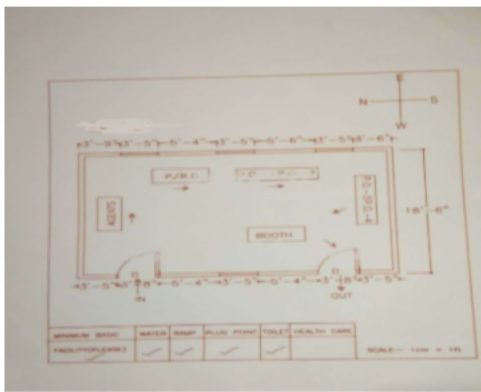

নিৰ্বাচক পঞ্জীয়ন বিষয়াৰ স্বাক্ষৰ

Nazri Naksha

Google Map View

Polling Station Building Front View

ভোটগ্ৰহন কেন্দ্ৰৰ সন্মুখৰ দৃশ্য

Cad View

Key MAP View

1 নাম : পিংকী গোছাইত স্বামীৰ নাম: লখীয়া গোছাইত ঘৰ নং : ০০ বয়স : 31 লিঙ্গ : মহিলা	DYB0542290 ফটো উপলব্ধ	2 নাম : ৰৌচ আলী পিতাৰ নাম: ৰমজান আলী ঘৰ নং : ০০ বয়স : 27 লিঙ্গ : পুৰুষ	DYB0542589 ফটো উপলব্ধ	3 নাম : জুচনা বেগম পিতাৰ নাম: ৰমজান আলী ঘৰ নং : ০০ বয়স : 24 লিঙ্গ : মহিলা	DYB0542563 ফটো উপলব্ধ
4 নাম : ৰেপা বেগম পিতাৰ নাম: আব্দুল নুৰ ঘৰ নং : ০০ বয়স : 22 লিঙ্গ : মহিলা	DYB0550178 ফটো উপলব্ধ	5 নাম : জাবেদ আলী পিতাৰ নাম: ফজৰ আলী ঘৰ নং : ১১ বয়স : 24 লিঙ্গ : পুৰুষ	DYB0488601 ফটো উপলব্ধ	6 নাম : শিশুপাল ৰৌতিয়া পিতাৰ নাম: বিনুদ ৰৌতিয়া ঘৰ নং : ৩৫ বয়স : 26 লিঙ্গ : পুৰুষ	DYB0485722 ফটো উপলব্ধ
7 নাম : নাজিমা খাতুন স্বামীৰ নাম: মানীক আলী ঘৰ নং : ৫৭ বয়স : 30 লিঙ্গ : মহিলা	DYB0542381 ফটো উপলব্ধ	8 নাম : সুসিতা নাথ পিতাৰ নাম: নাৰায়ান নাথ ঘৰ নং : 69 বয়স : 26 লিঙ্গ : মহিলা	DCS0604405 ফটো উপলব্ধ	9 নাম : চাউনী গোছাইত স্বামীৰ নাম: বিষ্ণু গোছাইত ঘৰ নং : ৭৫ বয়স : 25 লিঙ্গ : মহিলা	DYB0449488 ফটো উপলব্ধ
10 নাম : বিনিতা তাঁতী স্বামীৰ নাম: পবিত্ৰ তাঁতী ঘৰ নং : ১২৭ বয়স : 39 লিঙ্গ : মহিলা	DYB0538835 ফটো উপলব্ধ	11 নাম : চম্পী প্ৰধান স্বামীৰ নাম: সুচিল প্ৰধান ঘৰ নং : ১৩৪ বয়স : 61 লিঙ্গ : মহিলা	DYB0452458 ফটো উপলব্ধ	12 নাম : মঞ্জিলা প্ৰধান পিতাৰ নাম: সুচিল প্ৰধান ঘৰ নং : ১৩৪ বয়স : 39 লিঙ্গ : মহিলা	DYB0452425 ফটো উপলব্ধ
13 নাম : জোনাচ কৰ্মকাৰ পিতাৰ নাম: জিচুৱা কৰ্মকাৰ ঘৰ নং : ১৪০ বয়স : 25 লিঙ্গ : পুৰুষ	DYB0414359 ফটো উপলব্ধ	E 14 নাম : নকুল ৰৌতিয়া পিতাৰ নাম: গকুল ৰৌতিয়া ঘৰ নং : ১৬১ বয়স : ৪৬ লিঙ্গ : পুৰুষ	DYB0452896 ফটো উপলব্ধ	15 নাম : ৰাধা গোছাইত স্বামীৰ নাম: সনাতন গোছাইত ঘৰ নং : ১৭৭ বয়স : 27 লিঙ্গ : মহিলা	DYB0538884 ফটো উপলব্ধ
16 নাম : চাইমা দীগাল পিতাৰ নাম: মণ্ড দীগাল ঘৰ নং : ১৭৮ বয়স : 38 লিঙ্গ : মহিলা	DYB1450379 ফটো উপলব্ধ	17 নাম : নাটনেল দীগাল পিতাৰ নাম: মণ্ড দীগাল ঘৰ নং : ১৭৮ক বয়স : 50 লিঙ্গ : পুৰুষ	DYB1450380 ফটো উপলব্ধ	18 নাম : চাৰা দীগাল স্বামীৰ নাম: নাটনেল দীগাল ঘৰ নং : ১৭৮ক বয়স : 45 লিঙ্গ : মহিলা	DYB1450391 ফটো উপলব্ধ
E 19 নাম : গনেশ দীগাল পিতাৰ নাম: চন্দ্ৰিকা দীগাল ঘৰ নং : ১৭৯ বয়স : ৭২ লিঙ্গ : পুৰুষ	DYB1450404 ফটো উপলব্ধ	20 নাম : উজলা দীগাল স্বামীৰ নাম: গনেশ দীগাল ঘৰ নং : ১৭৯ বয়স : 65 লিঙ্গ : মহিলা	DYB1450415 ফটো উপলব্ধ	21 নাম : পলীনা সোনা দীগাল স্বামীৰ নাম: আব্ৰাহিম দীগাল ঘৰ নং : ১৭৯ বয়স : 38 লিঙ্গ : মহিলা	DYB0538512 ফটো উপলব্ধ
22 নাম : পনিনা সোনা স্বামীৰ নাম: আব্ৰাহিম দীগাল ঘৰ নং : ১৭৯ বয়স : 38 লিঙ্গ : মহিলা	DYB0542431 ফটো উপলব্ধ	23 নাম : আব্ৰাহিম দীগাল পিতাৰ নাম: গনেশ দীগাল ঘৰ নং : ১৭৯ বয়স : 33 লিঙ্গ : পুৰুষ	DYB1883983 ফটো উপলব্ধ	24 নাম : শিব কুমাৰ পিতাৰ নাম: ৰামচাও কুমাৰ ঘৰ নং : ১৮০ বয়স : 60 লিঙ্গ : পুৰুষ	DYB1450426 ফটো উপলব্ধ
25 নাম : প্ৰেমিকা কুমাৰী পিতাৰ নাম: শিবু কুমাৰ ঘৰ নং : ১৮০ বয়স : 50 লিঙ্গ : মহিলা	DYB1450437 ফটো উপলব্ধ	26 নাম : জিনিমা কুমাৰী পিতাৰ নাম: চিবু কুমাৰ ঘৰ নং : ১৮০ বয়স : 27 লিঙ্গ : মহিলা	DYB0293100 ফটো উপলব্ধ	27 নাম : জেৰথ কুমাৰ পিতাৰ নাম: চিবু কুমাৰ ঘৰ নং : ১৮০ বয়স : 27 লিঙ্গ : পুৰুষ	DYB0292995 ফটো উপলব্ধ
28 নাম : পেৰচ কুমাৰ পিতাৰ নাম: চিবু কুমাৰ ঘৰ নং : ১৮০ বয়স : 27 লিঙ্গ : পুৰুষ	DYB0293332 ফটো উপলব্ধ	29 নাম : শুকন্তী তাঁতী স্বামীৰ নাম: চতুৰ্বা তাঁতী ঘৰ নং : ১৮১ বয়স : 75 লিঙ্গ : মহিলা	DYB1450459 ফটো উপলব্ধ	E 30 নাম : মেৰীনা দীগাল স্বামীৰ নাম: সোমনাথ দীগাল ঘৰ নং : ১৮৩ বয়স : 65 লিঙ্গ : মহিলা	DYB1450482 ফটো উপলব্ধ