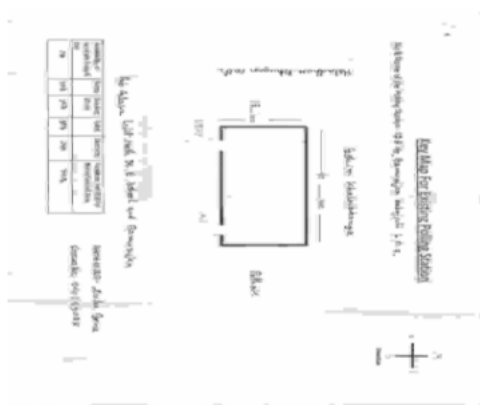

নিৰ্বাচক পঞ্জীয়ন বিষয়াৰ স্বাক্ষৰ

Nazri Naksha

Google Map View

Polling Station Building Front View

ভোটগ্ৰহন কেন্দ্ৰৰ সন্মুখৰ দৃশ্য

Cad View

Key MAP View

1 নাম : হেমেণ শৰ্মা পিতাৰ নাম: শৰৎ চন্দ্ৰ শৰ্মা ঘৰ নং : 00 বয়স : 34 লিঙ্গ : পুৰুষ	DYB0345538 ফটো উপলব্ধ	2 নাম : সবিতা বৰা শৰ্মা স্বামীৰ নাম: হেমেণ শৰ্মা ঘৰ নং : 00 বয়স : 32 লিঙ্গ : মহিলা	EMX0007732 ফটো উপলব্ধ	3 নাম : সবিতা বৰা শৰ্মা স্বামীৰ নাম: হেমেণ শৰ্মা ঘৰ নং : 00 বয়স : 32 লিঙ্গ : মহিলা	EMX0011551 ফটো উপলব্ধ
4 নাম : আইন উদ্দিন পিতাৰ নাম: ছিদ্দিক আলী ঘৰ নং : 00 বয়স : 29 লিঙ্গ : পুৰুষ	EMX0013789 ফটো উপলব্ধ	5 নাম : ছুফিয়া খাতুন স্বামীৰ নাম: আইন উদ্দিন ঘৰ নং : 00 বয়স : 21 লিঙ্গ : মহিলা	EMX0027854 ফটো উপলব্ধ	6 নাম : সৰুজান আলী পিতাৰ নাম: বগামুলা ঘৰ নং : 1 বয়স : 75 লিঙ্গ : পুৰুষ	DYB1304569 ফটো উপলব্ধ
7 নাম : চুলতান হক পিতাৰ নাম: সৰুজান আলী ঘৰ নং : 1 বয়স : 40 লিঙ্গ : পুৰুষ	DYB1304581 ফটো উপলব্ধ	8 নাম : পিংকী বেগম স্বামীৰ নাম: চুলতান হক ঘৰ নং : 1 বয়স : 33 লিঙ্গ : মহিলা	DYB1876557 ফটো উপলব্ধ	9 নাম : নিজাম উদ্দিন পিতাৰ নাম: সৰুজান আলি ঘৰ নং : 1 বয়স : 33 লিঙ্গ : পুৰুষ	DYB1876740 ফটো উপলব্ধ
# 10 নাম : চাফিয়া বেগম স্বামীৰ নাম: নিজামউদ্দিন ঘৰ নং : 1 বয়স : 30 লিঙ্গ : মহিলা	DYB1876762 ফটো উপলব্ধ	11 নাম : পিতৃ শীল পিতাৰ নাম: পৰিমল শীল ঘৰ নং : 1 বয়স : 27 লিঙ্গ : পুৰুষ	DYB0406785 ফটো উপলব্ধ	S 12 নাম : বিয়াজুল হুছৈন পিতাৰ নাম: আইজুল হক ঘৰ নং : 1 বয়স : 25 লিঙ্গ : পুৰুষ	DYB0406710 ফটো উপলব্ধ
13 নাম : আমিৰ হুছেইন পিতাৰ নাম: নুৰুল হক ঘৰ নং : 1 বয়স : 25 লিঙ্গ : পুৰুষ	DYB0406769 ফটো উপলব্ধ	S 14 নাম : চাহাব আলী পিতাৰ নাম: বগামুলা ঘৰ নং : 2 বয়স : 60 লিঙ্গ : পুৰুষ	DYB1304605 ফটো উপলব্ধ	15 নাম : চাহেনা খাতুন স্বামীৰ নাম: চাহাব আলী ঘৰ নং : 2 বয়স : 43 লিঙ্গ : মহিলা	DYB1304627 ফটো উপলব্ধ
16 নাম : নচিব উদ্দিন সেখ পিতাৰ নাম: চাহাব আলী ঘৰ নং : 2 বয়স : 39 লিঙ্গ : পুৰুষ	DYB1304638 ফটো উপলব্ধ	17 নাম : চাজিব উদ্দিন পিতাৰ নাম: চাহাব আলী ঘৰ নং : 2 বয়স : 34 লিঙ্গ : পুৰুষ	DYB1313173 ফটো উপলব্ধ	18 নাম : চাজিদা বেগম স্বামীৰ নাম: চাজিদ উদ্দিন ঘৰ নং : 2 বয়স : 31 লিঙ্গ : মহিলা	DYB0406439 ফটো উপলব্ধ
19 নাম : নাৰগিছ চুলতানা স্বামীৰ নাম: জালাল উদ্দিন আহেমা ঘৰ নং : 2 ক বয়স : 31 লিঙ্গ : মহিলা	EMX0048785 ফটো উপলব্ধ	20 নাম : বহিলা সতনামী স্বামীৰ নাম: ছাতাই সতনামী ঘৰ নং : 0 বয়স : 47 লিঙ্গ : মহিলা	DYB1304650 ফটো উপলব্ধ	21 নাম : কাৰ্তীক চতনামী মাতৃৰ নাম: বহিলা চতনামী ঘৰ নং : 3 বয়স : 25 লিঙ্গ : পুৰুষ	DYB0544825 ফটো উপলব্ধ
22 নাম : টোসেশ্বৰ সতনামী স্বামীৰ নাম: জয়দীপ সতনামী ঘৰ নং : 3 বয়স : 24 লিঙ্গ : মহিলা	EMX0150649 ফটো উপলব্ধ	23 নাম : ইলাৰাম দাস পিতাৰ নাম: ব্ৰজ দাস ঘৰ নং : 0 ক বয়স : 58 লিঙ্গ : পুৰুষ	EMX0013920 ফটো উপলব্ধ	24 নাম : কল্পনা দাস স্বামীৰ নাম: ইলাৰাম দাস ঘৰ নং : 0 ক বয়স : 47 লিঙ্গ : মহিলা	EMX0011502 ফটো উপলব্ধ
25 নাম : হিবনময়্য দাস পিতাৰ নাম: ইলাৰাম দাস ঘৰ নং : 0 ক বয়স : 28 লিঙ্গ : পুৰুষ	EMX0027920 ফটো উপলব্ধ	26 নাম : অভিজিত দাস পিতাৰ নাম: ইলাৰাম দাস ঘৰ নং : 0 ক বয়স : 23 লিঙ্গ : পুৰুষ	EMX0011437 ফটো উপলব্ধ	27 নাম : মহন সতনামী অন্যান্য: ধুডুবা সতনামী ঘৰ নং : 4 বয়স : 55 লিঙ্গ : পুৰুষ	DYB0607044 ফটো উপলব্ধ
28 নাম : পৰ্ণিমা সতনামী স্বামীৰ নাম: মহন সতনামী ঘৰ নং : 8 বয়স : 48 লিঙ্গ : মহিলা	DYB1304672 ফটো উপলব্ধ	29 নাম : পিংকু সতনামী পিতাৰ নাম: মহন সতনামী ঘৰ নং : 8 বয়স : 30 লিঙ্গ : পুৰুষ	DYB0132647 ফটো উপলব্ধ	30 নাম : পিংকু সতনামী পিতাৰ নাম: মহন সতনামী ঘৰ নং : 8 বয়স : 30 লিঙ্গ : পুৰুষ	DYB0208256 ফটো উপলব্ধ