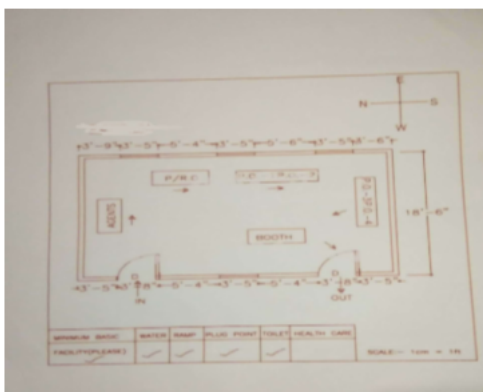

নিৰ্বাচক পঞ্জীয়ন বিষয়াৰ স্বাক্ষৰ

Nazri Naksha

Google Map View

Polling Station Building Front View

ভোটগ্ৰহন কেন্দ্ৰৰ সন্মুখৰ দৃশ্য

Cad View

Key MAP View

1 নাম : হেমেণ শৰ্মা পিতাৰ নাম: শৰৎ চন্দ্ৰ শৰ্মা ঘৰ নং : 00 বয়স : 34 লিঙ্গ : পুৰুষ	DYB0345538 ফটো উপলব্ধ	2 নাম : সবিতা বৰা শৰ্মা স্বামীৰ নাম: হেমেণ শৰ্মা ঘৰ নং : 00 বয়স : 32 লিঙ্গ : মহিলা	EMX0007732 ফটো উপলব্ধ	3 নাম : সবিতা বৰা শৰ্মা স্বামীৰ নাম: হেমেণ শৰ্মা ঘৰ নং : 00 বয়স : 32 লিঙ্গ : মহিলা	EMX0011551 ফটো উপলব্ধ
4 নাম : আইন উদ্দিন পিতাৰ নাম: ছিদ্দিক আলী ঘৰ নং : 00 বয়স : 29 লিঙ্গ : পুৰুষ	EMX0013789 ফটো উপলব্ধ	5 নাম : ছুফিয়া খাতুন স্বামীৰ নাম: আইন উদ্দিন ঘৰ নং : 00 বয়স : 21 লিঙ্গ : মহিলা	EMX0027854 ফটো উপলব্ধ	6 নাম : সৰুজান আলী পিতাৰ নাম: বগামুলা ঘৰ নং : 1 বয়স : 75 লিঙ্গ : পুৰুষ	DYB1304569 ফটো উপলব্ধ
7 নাম : চুলতান হক পিতাৰ নাম: সৰুজান আলী ঘৰ নং : 1 বয়স : 40 লিঙ্গ : পুৰুষ	DYB1304581 ফটো উপলব্ধ	8 নাম : পিংকী বেগম স্বামীৰ নাম: চুলতান হক ঘৰ নং : 1 বয়স : 33 লিঙ্গ : মহিলা	DYB1876557 ফটো উপলব্ধ	9 নাম : নিজাম উদ্দিন পিতাৰ নাম: সৰুজান আলি ঘৰ নং : 1 বয়স : 33 লিঙ্গ : পুৰুষ	DYB1876740 ফটো উপলব্ধ
# 10 নাম : চাফিয়া বেগম স্বামীৰ নাম: নিজামউদ্দিন ঘৰ নং : 1 বয়স : 30 লিঙ্গ : মহিলা	DYB1876762 ফটো উপলব্ধ	11 নাম : পিতৃ শীল পিতাৰ নাম: পৰিমল শীল ঘৰ নং : 1 বয়স : 27 লিঙ্গ : পুৰুষ	DYB0406785 ফটো উপলব্ধ	S 12 নাম : বিয়াজুল হুছৈন পিতাৰ নাম: আইজুল হক ঘৰ নং : 1 বয়স : 25 লিঙ্গ : পুৰুষ	DYB0406710 ফটো উপলব্ধ
13 নাম : আমিৰ হুছেইন পিতাৰ নাম: নুৰুল হক ঘৰ নং : 1 বয়স : 25 লিঙ্গ : পুৰুষ	DYB0406769 ফটো উপলব্ধ	S 14 নাম : চাহাব আলী পিতাৰ নাম: বগামুলা ঘৰ নং : 2 বয়স : 60 লিঙ্গ : পুৰুষ	DYB1304605 ফটো উপলব্ধ	15 নাম : চাহেনা খাতুন স্বামীৰ নাম: চাহাব আলী ঘৰ নং : 2 বয়স : 43 লিঙ্গ : মহিলা	DYB1304627 ফটো উপলব্ধ
16 নাম : নচিব উদ্দিন সেখ পিতাৰ নাম: চাহাব আলী ঘৰ নং : 2 বয়স : 39 লিঙ্গ : পুৰুষ	DYB1304638 ফটো উপলব্ধ	17 নাম : চাজিব উদ্দিন পিতাৰ নাম: চাহাব আলী ঘৰ নং : 2 বয়স : 34 লিঙ্গ : পুৰুষ	DYB1313173 ফটো উপলব্ধ	18 নাম : চাজিদা বেগম স্বামীৰ নাম: চাজিদ উদ্দিন ঘৰ নং : 2 বয়স : 31 লিঙ্গ : মহিলা	DYB0406439 ফটো উপলব্ধ
19 নাম : নাৰগিছ চুলতানা স্বামীৰ নাম: জালাল উদ্দিন আহেমা ঘৰ নং : 2 ক বয়স : 31 লিঙ্গ : মহিলা	EMX0048785 ফটো উপলব্ধ	20 নাম : বহিলা সতনামী স্বামীৰ নাম: ছাতাই সতনামী ঘৰ নং : 0 বয়স : 47 লিঙ্গ : মহিলা	DYB1304650 ফটো উপলব্ধ	21 নাম : কাৰ্তীক চতনামী মাতৃৰ নাম: বহিলা চতনামী ঘৰ নং : 3 বয়স : 25 লিঙ্গ : পুৰুষ	DYB0544825 ফটো উপলব্ধ
22 নাম : টোসেশ্বৰ সতনামী স্বামীৰ নাম: জয়দীপ সতনামী ঘৰ নং : 3 বয়স : 24 লিঙ্গ : মহিলা	EMX0150649 ফটো উপলব্ধ	23 নাম : ইলাৰাম দাস পিতাৰ নাম: ব্ৰজ দাস ঘৰ নং : 0 ক বয়স : 58 লিঙ্গ : পুৰুষ	EMX0013920 ফটো উপলব্ধ	24 নাম : কল্পনা দাস স্বামীৰ নাম: ইলাৰাম দাস ঘৰ নং : 0 ক বয়স : 47 লিঙ্গ : মহিলা	EMX0011502 ফটো উপলব্ধ
25 নাম : হিবনময়্য দাস পিতাৰ নাম: ইলাৰাম দাস ঘৰ নং : 0 ক বয়স : 28 লিঙ্গ : পুৰুষ	EMX0027920 ফটো উপলব্ধ	26 নাম : অভিজিত দাস পিতাৰ নাম: ইলাৰাম দাস ঘৰ নং : 0 ক বয়স : 23 লিঙ্গ : পুৰুষ	EMX0011437 ফটো উপলব্ধ	27 নাম : মহন সতনামী অন্যান্য: ধুডুবা সতনামী ঘৰ নং : 4 বয়স : 55 লিঙ্গ : পুৰুষ	DYB0607044 ফটো উপলব্ধ
28 নাম : পৰ্ণিমা সতনামী স্বামীৰ নাম: মহন সতনামী ঘৰ নং : 8 বয়স : 48 লিঙ্গ : মহিলা	DYB1304672 ফটো উপলব্ধ	29 নাম : পিংকু সতনামী পিতাৰ নাম: মহন সতনামী ঘৰ নং : 8 বয়স : 30 লিঙ্গ : পুৰুষ	DYB0132647 ফটো উপলব্ধ	30 নাম : পিংকু সতনামী পিতাৰ নাম: মহন সতনামী ঘৰ নং : 8 বয়স : 30 লিঙ্গ : পুৰুষ	DYB0208256 ফটো উপলব্ধ