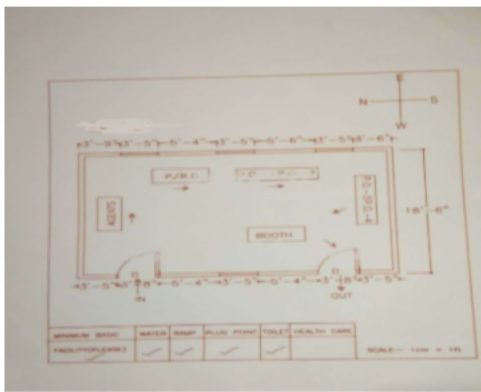

নিৰ্বাচক পঞ্জীয়ন বিষয়াৰ স্বাক্ষৰ

Nazri Naksha

Google Map View

Polling Station Building Front View

ভোটগ্ৰহন কেন্দ্ৰৰ সন্মুখৰ দৃশ্য

Cad View

Key MAP View

1 নাম : বমেশ মল্লিক পিতাৰ নাম: আধান মল্লিক ঘৰ নং : 0 বয়স : 59 লিঙ্গ : পুৰুষ	DYB0657239 ফটো উপলব্ধ	2 নাম : মিৰা মল্লিক স্বামীৰ নাম: বমেশ মল্লিক ঘৰ নং : 0 বয়স : 35 লিঙ্গ : মহিলা	DYB0658765 ফটো উপলব্ধ	3 নাম : দ্ৰোপতি মল্লিক স্বামীৰ নাম: জীবন মল্লিক ঘৰ নং : 1 বয়স : 52 লিঙ্গ : মহিলা	DYB9034575 ফটো উপলব্ধ
4 নাম : নিৰেশ মল্লিক পিতাৰ নাম: ৰাম মল্লিক ঘৰ নং : 2 বয়স : 65 লিঙ্গ : পুৰুষ	DYB9034586 ফটো উপলব্ধ	5 নাম : ৰমনি মল্লিক স্বামীৰ নাম: নিৰেশ মল্লিক ঘৰ নং : 2 বয়স : 58 লিঙ্গ : মহিলা	DYB9034597 ফটো উপলব্ধ	6 নাম : হিৰা মল্লিক পিতাৰ নাম: নিৰেশ মল্লিক ঘৰ নং : 2 বয়স : 31 লিঙ্গ : পুৰুষ	DYB0414862 ফটো উপলব্ধ
7 নাম : কিশোৰ মল্লিক পিতাৰ নাম: নিৰেশ মল্লিক ঘৰ নং : 2 বয়স : 27 লিঙ্গ : পুৰুষ	DYB0207233 ফটো উপলব্ধ	8 নাম : মনজুল হক পিতাৰ নাম: আব্দুল ৰহমান ঘৰ নং : 0 বয়স : 65 লিঙ্গ : পুৰুষ	DYB9034600 ফটো উপলব্ধ	9 নাম : হাজাৰা বেগম স্বামীৰ নাম: মনজুল হক ঘৰ নং : 0 বয়স : 59 লিঙ্গ : মহিলা	DYB9034611 ফটো উপলব্ধ
10 নাম : মালেকা বেগম স্বামীৰ নাম: মনজুল হক ঘৰ নং : 0 বয়স : 50 লিঙ্গ : মহিলা	DYB9034622 ফটো উপলব্ধ	11 নাম : আমিনা বেগম পিতাৰ নাম: মনজুল হক ঘৰ নং : 0 বয়স : 39 লিঙ্গ : মহিলা	DYB9034633 ফটো উপলব্ধ	12 নাম : বিবুল হক পিতাৰ নাম: মনজুল হক ঘৰ নং : 0 বয়স : 38 লিঙ্গ : পুৰুষ	DYB9034644 ফটো উপলব্ধ
13 নাম : বাবুল হক পিতাৰ নাম: মঞ্জুল হক ঘৰ নং : 0 বয়স : 34 লিঙ্গ : পুৰুষ	DYB9041230 ফটো উপলব্ধ	14 নাম : বিতুল হক পিতাৰ নাম: মনজুল হক ঘৰ নং : 0 বয়স : 34 লিঙ্গ : পুৰুষ	DYB0207522 ফটো উপলব্ধ	15 নাম : জেৰিফা ওৰাহিদ স্বামীৰ নাম: ৰাজুল হক ঘৰ নং : 0 বয়স : 29 লিঙ্গ : মহিলা	DYB0659227 ফটো উপলব্ধ
16 নাম : তাইজুল হক পিতাৰ নাম: মনজুল হক ঘৰ নং : 0 বয়স : 23 লিঙ্গ : পুৰুষ	DYB0478776 ফটো উপলব্ধ	17 নাম : ফৈজুল হক পিতাৰ নাম: আব্দুল ৰহমান ঘৰ নং : 8 বয়স : 60 লিঙ্গ : পুৰুষ	DYB9034655 ফটো উপলব্ধ	18 নাম : মেহেৰ আবজান স্বামীৰ নাম: ফৈজুল হক ঘৰ নং : 8 বয়স : 50 লিঙ্গ : মহিলা	DYB9034666 ফটো উপলব্ধ
19 নাম : বমেশ মণ্ডল পিতাৰ নাম: কালিচৰন মণ্ডল ঘৰ নং : 5 বয়স : 65 লিঙ্গ : পুৰুষ	DYB9034677 ফটো উপলব্ধ	20 নাম : দেবেশ্বৰী মণ্ডল স্বামীৰ নাম: বমেশ মণ্ডল ঘৰ নং : 5 বয়স : 58 লিঙ্গ : মহিলা	DYB9034688 ফটো উপলব্ধ	21 নাম : নিৰাবতী মাৰি স্বামীৰ নাম: মঙ্গল মাৰি ঘৰ নং : 6 বয়স : 65 লিঙ্গ : মহিলা	DYB9034735 ফটো উপলব্ধ
#2 22 নাম : সালগি মাৰি স্বামীৰ নাম: মঙ্গল মাৰি ঘৰ নং : 6 বয়স : 60 লিঙ্গ : মহিলা	DYB9034702 ফটো উপলব্ধ	23 নাম : বাহলিনা মাৰী চাওতাল স্বামীৰ নাম: চনু মাৰী চাওতাল ঘৰ নং : 6 বয়স : 44 লিঙ্গ : মহিলা	DYB0413419 ফটো উপলব্ধ	24 নাম : চুকুৰ মনি স্বামীৰ নাম: ফাগু মাৰি ঘৰ নং : 6 বয়স : 40 লিঙ্গ : মহিলা	DYB9034724 ফটো উপলব্ধ
25 নাম : গুদাম মাৰী পিতাৰ নাম: মৃত মঙ্গল মাৰী ঘৰ নং : 6 বয়স : 39 লিঙ্গ : পুৰুষ	DYB0208405 ফটো উপলব্ধ	26 নাম : মিনতী ওৰাং পিতাৰ নাম: উপেন ওৰাং ঘৰ নং : 06 বয়স : 34 লিঙ্গ : মহিলা	EMX0054502 ফটো উপলব্ধ	27 নাম : বিকাশ মাৰী পিতাৰ নাম: বিক্রম মাৰী ঘৰ নং : 6 বয়স : 24 লিঙ্গ : পুৰুষ	DYB0505560 ফটো উপলব্ধ
E 28 নাম : মঙ্গল গোছাইত পিতাৰ নাম: মৰু গোছাইত ঘৰ নং : 9 বয়স : 65 লিঙ্গ : পুৰুষ	DYB9034746 ফটো উপলব্ধ	29 নাম : জানকি গোছাইত স্বামীৰ নাম: মঙ্গল গোছাইত ঘৰ নং : 9 বয়স : 60 লিঙ্গ : মহিলা	DYB9034757 ফটো উপলব্ধ	30 নাম : কাৰ্তিক গোছাইত পিতাৰ নাম: মঙ্গল গোছাইত ঘৰ নং : 9 বয়স : 26 লিঙ্গ : পুৰুষ	DYB0658211 ফটো উপলব্ধ