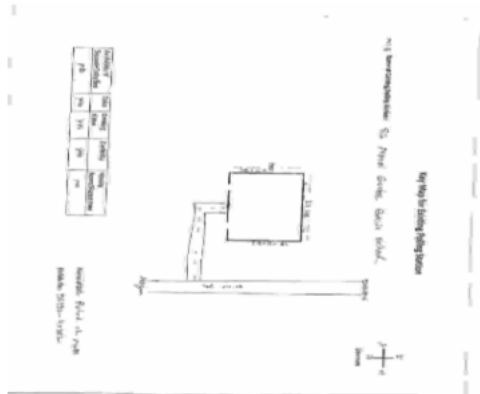

নিৰ্বাচক পঞ্জীয়ন বিষয়াৰ স্বাক্ষৰ

Nazri Naksha

Google Map View

Polling Station Building Front View

ভোটগ্ৰহন কেন্দ্ৰৰ সন্মুখৰ দৃশ্য

Cad View

Key MAP View

1 নাম : বাসন্তী দেউৰী স্বামীৰ নাম: ভোকুলা দেউৰী ঘৰ নং : ০০ বয়স : 40 লিঙ্গ : মহিলা	DYB0558023 ফটো উপলব্ধ	2 নাম : ধনিৰাম ৰংপী পিতাৰ নাম: মহিম ৰংপী ঘৰ নং : ০০ বয়স : 29 লিঙ্গ : পুৰুষ	DYB0561092 ফটো উপলব্ধ	3 নাম : বীনা তুচ্চপী পিতাৰ নাম: চিকাৰী তুচ্চ ঘৰ নং : ০ বয়স : 26 লিঙ্গ : মহিলা	DYB0561415 ফটো উপলব্ধ
4 নাম : দিগন্ত তাঁতী পিতাৰ নাম: গনেশ তাঁতী ঘৰ নং : ০০ বয়স : 22 লিঙ্গ : পুৰুষ	DYB0560532 ফটো উপলব্ধ	5 নাম : জিতু কোঁৱৰ পিতাৰ নাম: ৰামেশ্বৰ কোঁৱৰ ঘৰ নং : ১ বয়স : 39 লিঙ্গ : পুৰুষ	DYB0000257 ফটো উপলব্ধ	6 নাম : হেমন্ত কোঁৱৰ পিতাৰ নাম: ৰামেশ্বৰ কোঁৱৰ ঘৰ নং : ১ বয়স : 37 লিঙ্গ : পুৰুষ	DYB0000265 ফটো উপলব্ধ
7 নাম : অল্পনা দেউৰী স্বামীৰ নাম: জিতু কোঁৱৰ ঘৰ নং : 01 বয়স : 29 লিঙ্গ : মহিলা	EMX0083311 ফটো উপলব্ধ	8 নাম : কেশব কোঁৱৰ পিতাৰ নাম: মোহন কোঁৱৰ ঘৰ নং : ২ বয়স : 55 লিঙ্গ : পুৰুষ	DYB8534585 ফটো উপলব্ধ	9 নাম : বুলবুলি কোঁৱৰ স্বামীৰ নাম: কেশব কোঁৱৰ ঘৰ নং : ২ বয়স : 50 লিঙ্গ : মহিলা	DYB8534596 ফটো উপলব্ধ
10 নাম : অজিত খাখলাৰী পিতাৰ নাম: নৰেন খাখলাৰী ঘৰ নং : ৩ বয়স : 35 লিঙ্গ : পুৰুষ	DYB0112029 ফটো উপলব্ধ	11 নাম : মনো খাখলাৰী মাতৃৰ নাম: লীলীমাই খাখলাৰী ঘৰ নং : ৩ বয়স : 31 লিঙ্গ : পুৰুষ	DYB0186791 ফটো উপলব্ধ	12 নাম : হলধৰ বৰদলৈ পিতাৰ নাম: কমিচন বৰদলৈ ঘৰ নং : 8 বয়স : 50 লিঙ্গ : পুৰুষ	DYB8534643 ফটো উপলব্ধ
13 নাম : কল্পনা বৰদলৈ স্বামীৰ নাম: হলধৰ বৰদলৈ ঘৰ নং : 8 বয়স : 45 লিঙ্গ : মহিলা	DYB8534654 ফটো উপলব্ধ	14 নাম : ৰবিন কোঁৱৰ পিতাৰ নাম: মহেশ্বৰ কোঁৱৰ ঘৰ নং : ৫ বয়স : 63 লিঙ্গ : পুৰুষ	DYB8534665 ফটো উপলব্ধ	15 নাম : গুনমাই কোঁৱৰ স্বামীৰ নাম: ৰবিন কোঁৱৰ ঘৰ নং : ৫ বয়স : 60 লিঙ্গ : মহিলা	DYB8534676 ফটো উপলব্ধ
16 নাম : দিনেশ কোঁৱৰ পিতাৰ নাম: ৰবিন কোঁৱৰ ঘৰ নং : ৫ বয়স : 38 লিঙ্গ : পুৰুষ	DYB0142117 ফটো উপলব্ধ	17 নাম : গৌতম কোঁৱৰ পিতাৰ নাম: ৰবিন কোঁৱৰ ঘৰ নং : ৫ বয়স : 32 লিঙ্গ : পুৰুষ	DYB0623546 ফটো উপলব্ধ	18 নাম : ততমনি বসুমতাৰী স্বামীৰ নাম: গৌতম কোঁৱৰ ঘৰ নং : 05 বয়স : 28 লিঙ্গ : মহিলা	EMX0084400 ফটো উপলব্ধ
19 নাম : পুতকন বৰদলৈ পিতাৰ নাম: অকনমান বৰদলৈ ঘৰ নং : ৬ বয়স : 60 লিঙ্গ : পুৰুষ	DYB8534698 ফটো উপলব্ধ	20 নাম : দিল বৰদলৈ স্বামীৰ নাম: পুতকন বৰদলৈ ঘৰ নং : ৬ বয়স : 55 লিঙ্গ : মহিলা	DYB8534701 ফটো উপলব্ধ	21 নাম : সাধনী বৰদলৈ পিতাৰ নাম: অকনমান বৰদলৈ ঘৰ নং : ৬ বয়স : 53 লিঙ্গ : মহিলা	DYB8534712 ফটো উপলব্ধ
22 নাম : কবীন বৰদলৈ পিতাৰ নাম: পুতকন বৰদলৈ ঘৰ নং : ৬ বয়স : 34 লিঙ্গ : পুৰুষ	DYB8534745 ফটো উপলব্ধ	23 নাম : কৃষ্ণা বৰদলৈ পিতাৰ নাম: পুতকন বৰদলৈ ঘৰ নং : ৬ বয়স : 31 লিঙ্গ : পুৰুষ	DYB0558841 ফটো উপলব্ধ	24 নাম : পখিমাই বৰদলৈ স্বামীৰ নাম: কবিন বৰদলৈ ঘৰ নং : 06 বয়স : 29 লিঙ্গ : মহিলা	EMX0103705 ফটো উপলব্ধ
25 নাম : মঞ্জু বৰদলৈ স্বামীৰ নাম: কৃষ্ণ বৰদলৈ ঘৰ নং : 06 বয়স : 21 লিঙ্গ : মহিলা	EMX0078493 ফটো উপলব্ধ	26 নাম : জেঠেবৰ ফাংছো পিতাৰ নাম: বিৰেন ফাংছো ঘৰ নং : 07 বয়স : 45 লিঙ্গ : পুৰুষ	EMX0118885 ফটো উপলব্ধ	27 নাম : ভাৰতী মিলিকপী স্বামীৰ নাম: জেঠেবৰ বৰদলৈ ঘৰ নং : 07 বয়স : 42 লিঙ্গ : মহিলা	EMX0080309 ফটো উপলব্ধ
28 নাম : শুক্ৰবৰ ফাংছ পিতাৰ নাম: বিৰেন ফাংছ ঘৰ নং : ৭ বয়স : 40 লিঙ্গ : পুৰুষ	DYB8534789 ফটো উপলব্ধ	29 নাম : পুনিতা স্বৰ্গিয়াৰী স্বামীৰ নাম: শুক্ৰবৰ বৰদলৈ ঘৰ নং : ৭ বয়স : 33 লিঙ্গ : মহিলা	DYB0156307 ফটো উপলব্ধ	30 নাম : ৰঞ্জিত বৰদলৈ পিতাৰ নাম: বিৰেন বৰদলৈ ঘৰ নং : ৭ বয়স : 31 লিঙ্গ : পুৰুষ	DYB0623124 ফটো উপলব্ধ