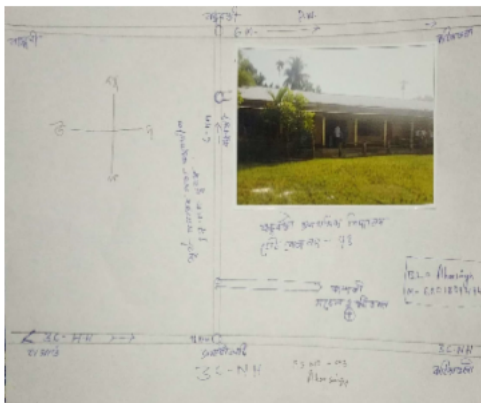

Nazri Naksha