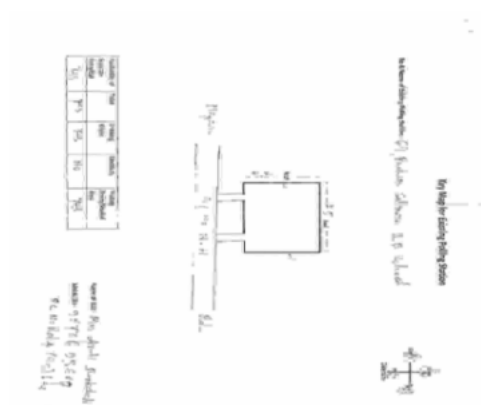

নিৰ্বাচক পঞ্জীয়ন বিষয়াৰ স্বাক্ষৰ

Nazri Naksha

Google Map View

Polling Station Building Front View

ভোটগ্ৰহন কেন্দ্ৰৰ সন্মুখৰ দৃশ্য

Cad View

Key MAP View

1 নাম : মোহোৰাম বৰা পিতাৰ নাম: অকন বৰা ঘৰ নং : 1 বয়স : 65 লিঙ্গ : পুৰুষ	GGY1644560 ফটো উপলব্ধ	2 নাম : পমিলা বৰা স্বামীৰ নাম: মোহোৰাম বৰা ঘৰ নং : 1 বয়স : 55 লিঙ্গ : মহিলা	GGY1644571 ফটো উপলব্ধ	3 নাম : মামনী শৰ্মা স্বামীৰ নাম: অতুল শৰ্মা ঘৰ নং : 2 বয়স : 65 লিঙ্গ : মহিলা	GGY1644593 ফটো উপলব্ধ
4 নাম : বিদ্যাত পল্লৱ শৰ্মা পিতাৰ নাম: অতুল শৰ্মা ঘৰ নং : 2 বয়স : 38 লিঙ্গ : পুৰুষ	GGY1644617 ফটো উপলব্ধ	5 নাম : হেমকান্ত বৰা পিতাৰ নাম: পোনাৰাম বৰা ঘৰ নং : 3 বয়স : 65 লিঙ্গ : পুৰুষ	GGY1644628 ফটো উপলব্ধ	6 নাম : প্ৰভা বৰা স্বামীৰ নাম: হেমকান্ত বৰা ঘৰ নং : 3 বয়স : 52 লিঙ্গ : মহিলা	GGY1644639 ফটো উপলব্ধ
7 নাম : মুণাল কুমাৰ বৰা পিতাৰ নাম: হেম কান্ত বৰা ঘৰ নং : 3 বয়স : 39 লিঙ্গ : পুৰুষ	GGY1644640 ফটো উপলব্ধ	8 নাম : মিনাংগ বৰা পিতাৰ নাম: হেমকান্ত বৰা ঘৰ নং : 3 বয়স : 34 লিঙ্গ : পুৰুষ	GGY1931233 ফটো উপলব্ধ	9 নাম : অকনি বৰা স্বামীৰ নাম: নিমাই বৰা ঘৰ নং : 8 বয়স : 60 লিঙ্গ : মহিলা	GGY1644662 ফটো উপলব্ধ
10 নাম : থানৰাম বৰা পিতাৰ নাম: নিমাই বৰা ঘৰ নং : 8 বয়স : 45 লিঙ্গ : পুৰুষ	GGY1644673 ফটো উপলব্ধ	11 নাম : পম্পী বৰা স্বামীৰ নাম: থানু ৰাম বৰা ঘৰ নং : 4 বয়স : 29 লিঙ্গ : মহিলা	GGY0367722 ফটো উপলব্ধ	12 নাম : দিপ্তী বৰা স্বামীৰ নাম: চেনী ৰাম বৰা ঘৰ নং : 5 বয়স : 48 লিঙ্গ : মহিলা	GGY1644695 ফটো উপলব্ধ
13 নাম : বলোৰাম বৰা পিতাৰ নাম: বালিৰাম সূত ঘৰ নং : 6 বয়স : 83 লিঙ্গ : পুৰুষ	GGY1644708 ফটো উপলব্ধ	14 নাম : বিক্ৰম বৰা পিতাৰ নাম: বলো ৰাম বৰা ঘৰ নং : 6 বয়স : 45 লিঙ্গ : পুৰুষ	GGY1644720 ফটো উপলব্ধ	15 নাম : উত্তম বৰা পিতাৰ নাম: বলো ৰাম বৰা ঘৰ নং : 6 বয়স : 42 লিঙ্গ : পুৰুষ	GGY1644731 ফটো উপলব্ধ
16 নাম : অপৰূপা বৰা শইকীয়া স্বামীৰ নাম: বিক্ৰম বৰা ঘৰ নং : 6 বয়স : 42 লিঙ্গ : মহিলা	GGY1644753 ফটো উপলব্ধ	17 নাম : গৌতম বৰা পিতাৰ নাম: বলো ৰাম বৰা ঘৰ নং : 6 বয়স : 40 লিঙ্গ : পুৰুষ	GGY1644742 ফটো উপলব্ধ	18 নাম : ধৰিত্ৰী শইকীয়া স্বামীৰ নাম: উত্তম বৰা ঘৰ নং : 6 বয়স : 37 লিঙ্গ : মহিলা	GGY0258863 ফটো উপলব্ধ
19 নাম : সোমেশ্বৰ বৰা পিতাৰ নাম: তিলক চন্দ্ৰ বৰা ঘৰ নং : 9 বয়স : 66 লিঙ্গ : পুৰুষ	GGY1644775 ফটো উপলব্ধ	20 নাম : জিতা বৰা স্বামীৰ নাম: সোমেশ্বৰ বৰা ঘৰ নং : 9 বয়স : 54 লিঙ্গ : মহিলা	GGY1644786 ফটো উপলব্ধ	21 নাম : বৰ্ণ মাই বৰা পিতাৰ নাম: তিলক চন্দ্ৰ বৰা ঘৰ নং : 9 বয়স : 54 লিঙ্গ : মহিলা	GGY1644797 ফটো উপলব্ধ
22 নাম : অন্ন বৰা পিতাৰ নাম: তিলক চন্দ্ৰ বৰা ঘৰ নং : 9 বয়স : 53 লিঙ্গ : মহিলা	GGY1644800 ফটো উপলব্ধ	23 নাম : বুবুল চন্দ্ৰ বৰা পিতাৰ নাম: তিলক চন্দ্ৰ বৰা ঘৰ নং : 8 বয়স : 68 লিঙ্গ : পুৰুষ	GGY1644811 ফটো উপলব্ধ	24 নাম : পূৰ্ণিমাই কলিতা স্বামীৰ নাম: পূৰ্ণাধৰ কলিতা ঘৰ নং : 9 বয়স : 80 লিঙ্গ : মহিলা	GGY1644833 ফটো উপলব্ধ
25 নাম : তাৰানাথ কলিতা পিতাৰ নাম: পূৰ্ণাধৰ কলিতা ঘৰ নং : 9 বয়স : 60 লিঙ্গ : পুৰুষ	GGY1644844 ফটো উপলব্ধ	26 নাম : মিনা কলিতা পিতাৰ নাম: পূৰ্ণাধৰ কলিতা ঘৰ নং : 9 বয়স : 57 লিঙ্গ : মহিলা	GGY1644855 ফটো উপলব্ধ	27 নাম : ৰিনা কলিতা পিতাৰ নাম: পূৰ্ণাধৰ কলিতা ঘৰ নং : 9 বয়স : 50 লিঙ্গ : মহিলা	GGY1644877 ফটো উপলব্ধ
28 নাম : চম্পা কলিতা স্বামীৰ নাম: ৰামেশ্বৰ কলিতা ঘৰ নং : 10 বয়স : 78 লিঙ্গ : মহিলা	GGY1644899 ফটো উপলব্ধ	29 নাম : তৰুণ বৰা পিতাৰ নাম: নাথুৰাম বৰা ঘৰ নং : 10 বয়স : 65 লিঙ্গ : পুৰুষ	GGY1644924 ফটো উপলব্ধ	30 নাম : ভূমিধৰ কলিতা পিতাৰ নাম: ৰামেশ্বৰ কলিতা ঘৰ নং : 10 বয়স : 58 লিঙ্গ : পুৰুষ	GGY1644902 ফটো উপলব্ধ