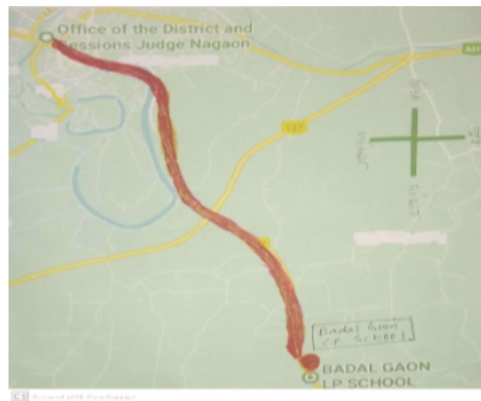

Google Map View