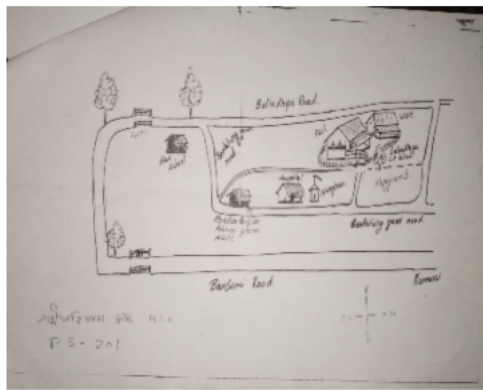

Nazri Naksha