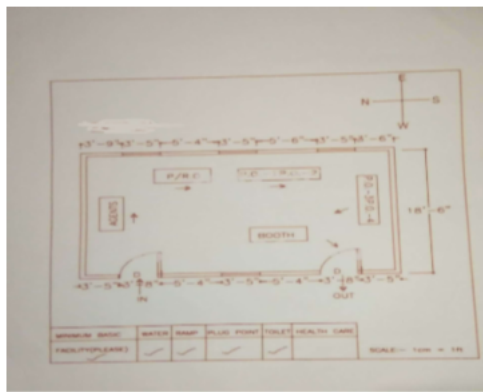

নিৰ্বাচক পঞ্জীয়ন বিষয়াৰ স্বাক্ষৰ

Nazri Naksha

Google Map View

Polling Station Building Front View

ভোটগ্ৰহন কেন্দ্ৰৰ সন্মুখৰ দৃশ্য

Cad View

Key MAP View

1 নাম : ভদ্রেশ্বৰ বৰদলৈ পিতাৰ নাম: সেনেশ্বৰ বৰদলৈ ঘৰ নং : 000 বয়স : 35 লিঙ্গ : পুৰুষ	DYB0366930 ফটো উপলব্ধ	2 নাম : বিৰ উৰাং পিতাৰ নাম: চাৰু উৰাং ঘৰ নং : 00 বয়স : 28 লিঙ্গ : পুৰুষ	DYB0366922 ফটো উপলব্ধ	3 নাম : জীটল ভেংৰা পিতাৰ নাম: এভেনেজাৰ ভেংৰা ঘৰ নং : 00 বয়স : 26 লিঙ্গ : পুৰুষ	DYB0367383 ফটো উপলব্ধ
4 নাম : লাচিত বৰদলৈ পিতাৰ নাম: কৃষ্ণৰাম বৰদলৈ ঘৰ নং : 1 বয়স : 75 লিঙ্গ : পুৰুষ	DYB1764563 ফটো উপলব্ধ	5 নাম : সৰুমাঈ বৰদলৈ স্বামীৰ নাম: লাচিত বৰদলৈ ঘৰ নং : 1 বয়স : 70 লিঙ্গ : মহিলা	DYB1764574 ফটো উপলব্ধ	6 নাম : বিৰেন বৰদলৈ পিতাৰ নাম: লাচিত বৰদলৈ ঘৰ নং : 1 বয়স : 52 লিঙ্গ : পুৰুষ	DYB1764585 ফটো উপলব্ধ
7 নাম : জয়ামাই বৰদলৈ পিতাৰ নাম: লাচিত বৰদলৈ ঘৰ নং : 1 বয়স : 46 লিঙ্গ : মহিলা	DYB1764596 ফটো উপলব্ধ	8 নাম : যতিন বৰদলৈ পিতাৰ নাম: লাচিত বৰদলৈ ঘৰ নং : 1 বয়স : 45 লিঙ্গ : পুৰুষ	DYB1764609 ফটো উপলব্ধ	9 নাম : মালতী বৰদলৈ স্বামীৰ নাম: বিৰেন বৰদলৈ ঘৰ নং : 1 বয়স : 45 লিঙ্গ : মহিলা	DYB1764610 ফটো উপলব্ধ
10 নাম : কুমুদ বৰদলৈ পিতাৰ নাম: লাচিত বৰদলৈ ঘৰ নং : 1 বয়স : 42 লিঙ্গ : পুৰুষ	DYB1764621 ফটো উপলব্ধ	11 নাম : শ্যামলী বৰদলৈ পিতাৰ নাম: লাচিত বৰদলৈ ঘৰ নং : 1 বয়স : 40 লিঙ্গ : মহিলা	DYB1764632 ফটো উপলব্ধ	12 নাম : পুলক বৰদলৈ পিতাৰ নাম: বিৰেন বৰদলৈ ঘৰ নং : 1 বয়স : 32 লিঙ্গ : পুৰুষ	DYB0573311 ফটো উপলব্ধ
13 নাম : মিথিলা বৰদলৈ স্বামীৰ নাম: যতীন বৰদলৈ ঘৰ নং : 1 বয়স : 29 লিঙ্গ : মহিলা	DYB0558734 ফটো উপলব্ধ	14 নাম : নমীতা কোঁৱৰ স্বামীৰ নাম: যতীন বৰদলৈ ঘৰ নং : 1 বয়স : 29 লিঙ্গ : মহিলা	EMX0077057 ফটো উপলব্ধ	15 নাম : বুমী খাখলাৰী স্বামীৰ নাম: পুলক খাখলাৰী ঘৰ নং : 1 বয়স : 24 লিঙ্গ : মহিলা	DYB0497065 ফটো উপলব্ধ
16 নাম : কল্যান বৰদলৈ পিতাৰ নাম: বিৰেন বৰদলৈ ঘৰ নং : 1 বয়স : 23 লিঙ্গ : পুৰুষ	DYB0497230 ফটো উপলব্ধ	17 নাম : আনন্দ বৰদলৈ পিতাৰ নাম: কমল বৰদলৈ ঘৰ নং : 2 বয়স : 54 লিঙ্গ : পুৰুষ	DYB1764643 ফটো উপলব্ধ	18 নাম : জেঠেমাঈ বৰদলৈ স্বামীৰ নাম: আনন্দ বৰদলৈ ঘৰ নং : 2 বয়স : 47 লিঙ্গ : মহিলা	DYB1764654 ফটো উপলব্ধ
19 নাম : ইনু বৰদলৈ পিতাৰ নাম: ভবেন্দ্ৰ বৰদলৈ ঘৰ নং : 0 বয়স : 72 লিঙ্গ : পুৰুষ	DYB1764665 ফটো উপলব্ধ	20 নাম : পাণ্ডুমাঈ বৰদলৈ স্বামীৰ নাম: ইনু বৰদলৈ ঘৰ নং : 0 বয়স : 59 লিঙ্গ : মহিলা	DYB1764676 ফটো উপলব্ধ	21 নাম : গুণেশ্বৰ বৰদলৈ পিতাৰ নাম: মন্দ বৰদলৈ ঘৰ নং : 0 বয়স : 49 লিঙ্গ : পুৰুষ	DYB1764687 ফটো উপলব্ধ
22 নাম : বাধেকী বৰদলৈ স্বামীৰ নাম: গুণেশ্বৰ বৰদলৈ ঘৰ নং : 0 বয়স : 42 লিঙ্গ : মহিলা	DYB1764698 ফটো উপলব্ধ	23 নাম : নয়ন জ্যোতি বৰদলৈ পিতাৰ নাম: গুণেশ্বৰ বৰদলৈ ঘৰ নং : 0 বয়স : 25 লিঙ্গ : পুৰুষ	DYB0567511 ফটো উপলব্ধ	24 নাম : হিৰামনি বৰদলৈ স্বামীৰ নাম: নয়নজ্যোতি বৰদলৈ ঘৰ নং : 0 বয়স : 24 লিঙ্গ : মহিলা	DYB0572743 ফটো উপলব্ধ
25 নাম : বুপাধৰ বৰদলৈ পিতাৰ নাম: মণ্ডৰাম বৰদলৈ ঘৰ নং : 8 বয়স : 73 লিঙ্গ : পুৰুষ	DYB1764701 ফটো উপলব্ধ	26 নাম : ধনশ্ৰী বৰদলৈ স্বামীৰ নাম: বুপাধৰ বৰদলৈ ঘৰ নং : 8 বয়স : 65 লিঙ্গ : মহিলা	DYB1764712 ফটো উপলব্ধ	27 নাম : পুনম বৰদলৈ পিতাৰ নাম: বুপাধৰ বৰদলৈ ঘৰ নং : 8 বয়স : 33 লিঙ্গ : মহিলা	DYB0245704 ফটো উপলব্ধ
28 নাম : সুনম বৰদলৈ পিতাৰ নাম: বুপাধৰ বৰদলৈ ঘৰ নং : 4 বয়স : 29 লিঙ্গ : মহিলা	DYB0245712 ফটো উপলব্ধ	29 নাম : চুমি বৰদলৈ পিতাৰ নাম: বুপাধৰ বৰদলৈ ঘৰ নং : 8 বয়স : 28 লিঙ্গ : মহিলা	DYB0245605 ফটো উপলব্ধ	30 নাম : বুমি বৰদলৈ পিতাৰ নাম: বুপাধৰ বৰদলৈ ঘৰ নং : 8 বয়স : 27 লিঙ্গ : মহিলা	DYB0245654 ফটো উপলব্ধ