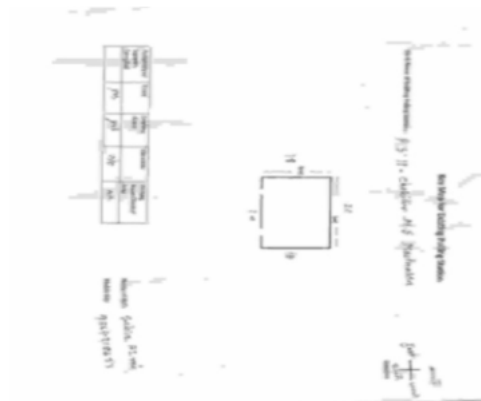

নিৰ্বাচক পঞ্জীয়ন বিষয়াৰ স্বাক্ষৰ

Nazri Naksha

Google Map View

Polling Station Building Front View

ভোটগ্ৰহন কেন্দ্ৰৰ সন্মুখৰ দৃশ্য

Cad View

Key MAP View

1 নাম : ভদ্রেশ্বৰ বৰদলৈ পিতাৰ নাম: সেনেশ্বৰ বৰদলৈ ঘৰ নং : 000 বয়স : 35 লিঙ্গ : পুৰুষ	DYB0366930 ফটো উপলব্ধ	2 নাম : বিৰ উৰাং পিতাৰ নাম: চাৰু উৰাং ঘৰ নং : 00 বয়স : 28 লিঙ্গ : পুৰুষ	DYB0366922 ফটো উপলব্ধ	3 নাম : জীটল ভেংৰা পিতাৰ নাম: এভেনেজাৰ ভেংৰা ঘৰ নং : 00 বয়স : 26 লিঙ্গ : পুৰুষ	DYB0367383 ফটো উপলব্ধ
4 নাম : লাচিত বৰদলৈ পিতাৰ নাম: কৃষ্ণৰাম বৰদলৈ ঘৰ নং : 1 বয়স : 75 লিঙ্গ : পুৰুষ	DYB1764563 ফটো উপলব্ধ	5 নাম : সৰুমাঈ বৰদলৈ স্বামীৰ নাম: লাচিত বৰদলৈ ঘৰ নং : 1 বয়স : 70 লিঙ্গ : মহিলা	DYB1764574 ফটো উপলব্ধ	6 নাম : বিৰেন বৰদলৈ পিতাৰ নাম: লাচিত বৰদলৈ ঘৰ নং : 1 বয়স : 52 লিঙ্গ : পুৰুষ	DYB1764585 ফটো উপলব্ধ
7 নাম : জয়ামাই বৰদলৈ পিতাৰ নাম: লাচিত বৰদলৈ ঘৰ নং : 1 বয়স : 46 লিঙ্গ : মহিলা	DYB1764596 ফটো উপলব্ধ	8 নাম : যতিন বৰদলৈ পিতাৰ নাম: লাচিত বৰদলৈ ঘৰ নং : 1 বয়স : 45 লিঙ্গ : পুৰুষ	DYB1764609 ফটো উপলব্ধ	9 নাম : মালতী বৰদলৈ স্বামীৰ নাম: বিৰেন বৰদলৈ ঘৰ নং : 1 বয়স : 45 লিঙ্গ : মহিলা	DYB1764610 ফটো উপলব্ধ
10 নাম : কুমুদ বৰদলৈ পিতাৰ নাম: লাচিত বৰদলৈ ঘৰ নং : 1 বয়স : 42 লিঙ্গ : পুৰুষ	DYB1764621 ফটো উপলব্ধ	11 নাম : শ্যামলী বৰদলৈ পিতাৰ নাম: লাচিত বৰদলৈ ঘৰ নং : 1 বয়স : 40 লিঙ্গ : মহিলা	DYB1764632 ফটো উপলব্ধ	12 নাম : পুলক বৰদলৈ পিতাৰ নাম: বিৰেন বৰদলৈ ঘৰ নং : 1 বয়স : 32 লিঙ্গ : পুৰুষ	DYB0573311 ফটো উপলব্ধ
13 নাম : মিথিলা বৰদলৈ স্বামীৰ নাম: যতীন বৰদলৈ ঘৰ নং : 1 বয়স : 29 লিঙ্গ : মহিলা	DYB0558734 ফটো উপলব্ধ	14 নাম : নমীতা কোঁৱৰ স্বামীৰ নাম: যতীন বৰদলৈ ঘৰ নং : 1 বয়স : 29 লিঙ্গ : মহিলা	EMX0077057 ফটো উপলব্ধ	15 নাম : বুমী খাখলাৰী স্বামীৰ নাম: পুলক খাখলাৰী ঘৰ নং : 1 বয়স : 24 লিঙ্গ : মহিলা	DYB0497065 ফটো উপলব্ধ
16 নাম : কল্যান বৰদলৈ পিতাৰ নাম: বিৰেন বৰদলৈ ঘৰ নং : 1 বয়স : 23 লিঙ্গ : পুৰুষ	DYB0497230 ফটো উপলব্ধ	17 নাম : আনন্দ বৰদলৈ পিতাৰ নাম: কমল বৰদলৈ ঘৰ নং : 2 বয়স : 54 লিঙ্গ : পুৰুষ	DYB1764643 ফটো উপলব্ধ	18 নাম : জেঠেমাঈ বৰদলৈ স্বামীৰ নাম: আনন্দ বৰদলৈ ঘৰ নং : 2 বয়স : 47 লিঙ্গ : মহিলা	DYB1764654 ফটো উপলব্ধ
19 নাম : ইনু বৰদলৈ পিতাৰ নাম: ভবেন্দ্ৰ বৰদলৈ ঘৰ নং : 0 বয়স : 72 লিঙ্গ : পুৰুষ	DYB1764665 ফটো উপলব্ধ	20 নাম : পাণ্ডুমাঈ বৰদলৈ স্বামীৰ নাম: ইনু বৰদলৈ ঘৰ নং : 0 বয়স : 59 লিঙ্গ : মহিলা	DYB1764676 ফটো উপলব্ধ	21 নাম : গুণেশ্বৰ বৰদলৈ পিতাৰ নাম: মন্দ বৰদলৈ ঘৰ নং : 0 বয়স : 49 লিঙ্গ : পুৰুষ	DYB1764687 ফটো উপলব্ধ
22 নাম : বাধেকী বৰদলৈ স্বামীৰ নাম: গুণেশ্বৰ বৰদলৈ ঘৰ নং : 0 বয়স : 42 লিঙ্গ : মহিলা	DYB1764698 ফটো উপলব্ধ	23 নাম : নয়ন জ্যোতি বৰদলৈ পিতাৰ নাম: গুণেশ্বৰ বৰদলৈ ঘৰ নং : 0 বয়স : 25 লিঙ্গ : পুৰুষ	DYB0567511 ফটো উপলব্ধ	24 নাম : হিৰামনি বৰদলৈ স্বামীৰ নাম: নয়নজ্যোতি বৰদলৈ ঘৰ নং : 0 বয়স : 24 লিঙ্গ : মহিলা	DYB0572743 ফটো উপলব্ধ
25 নাম : বুপাধৰ বৰদলৈ পিতাৰ নাম: মণ্ডৰাম বৰদলৈ ঘৰ নং : 8 বয়স : 73 লিঙ্গ : পুৰুষ	DYB1764701 ফটো উপলব্ধ	26 নাম : ধনশ্ৰী বৰদলৈ স্বামীৰ নাম: বুপাধৰ বৰদলৈ ঘৰ নং : 8 বয়স : 65 লিঙ্গ : মহিলা	DYB1764712 ফটো উপলব্ধ	27 নাম : পুনম বৰদলৈ পিতাৰ নাম: বুপাধৰ বৰদলৈ ঘৰ নং : 8 বয়স : 33 লিঙ্গ : মহিলা	DYB0245704 ফটো উপলব্ধ
28 নাম : সুনম বৰদলৈ পিতাৰ নাম: বুপাধৰ বৰদলৈ ঘৰ নং : 4 বয়স : 29 লিঙ্গ : মহিলা	DYB0245712 ফটো উপলব্ধ	29 নাম : চুমি বৰদলৈ পিতাৰ নাম: বুপাধৰ বৰদলৈ ঘৰ নং : 8 বয়স : 28 লিঙ্গ : মহিলা	DYB0245605 ফটো উপলব্ধ	30 নাম : বুমি বৰদলৈ পিতাৰ নাম: বুপাধৰ বৰদলৈ ঘৰ নং : 8 বয়স : 27 লিঙ্গ : মহিলা	DYB0245654 ফটো উপলব্ধ