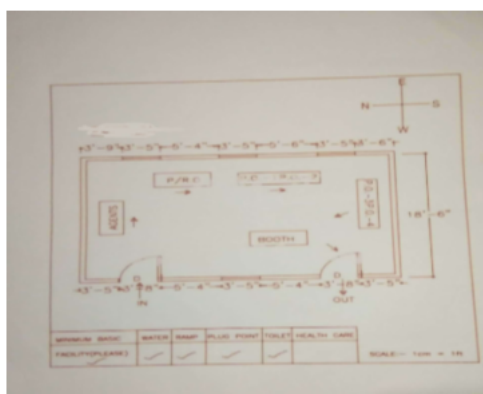

নিৰ্বাচক পঞ্জীয়ন বিষয়াৰ স্বাক্ষৰ

Nazri Naksha

Google Map View

Polling Station Building Front View

ভোটগ্রহন কেন্দ্ৰৰ সন্মুখৰ দৃশ্য

Cad View

Key MAP View

1 নাম : মফিদা বেগম স্বামীৰ নাম: আবু চায়েদ ঘৰ নং : 3 বয়স : 28 লিঙ্গ : মহিলা	DYB0483578 ফটো উপলব্ধ	2 নাম : মঃ দিলদাৰ হুছেইন পিতাৰ নাম: আব্দুল হাত্তাৰ ঘৰ নং : 16 বয়স : 26 লিঙ্গ : পুৰুষ	DYB0483636 ফটো উপলব্ধ	3 নাম : জেচমিনা বেগম পিতাৰ নাম: নুৰ ইছলাম ঘৰ নং : 38 বয়স : 33 লিঙ্গ : মহিলা	DYB9445152 ফটো উপলব্ধ
4 নাম : আজিজুল হক আনুচাৰী পিতাৰ নাম: আব্দুল আলী ঘৰ নং : ৫০ বয়স : 26 লিঙ্গ : পুৰুষ	DYB0526624 ফটো উপলব্ধ	5 নাম : বহমত আলী পিতাৰ নাম: আব্দুল জব্বাৰ ঘৰ নং : 87 ক বয়স : 33 লিঙ্গ : পুৰুষ	CNF0013007 ফটো উপলব্ধ	6 নাম : মামনী বৰা স্বামীৰ নাম: বকুল বৰা ঘৰ নং : 97 বয়স : 77 লিঙ্গ : মহিলা	DYB0248328 ফটো উপলব্ধ
7 নাম : খালিদা বেগম স্বামীৰ নাম: আবুল হুছেইন ঘৰ নং : 105 বয়স : 33 লিঙ্গ : মহিলা	DYB0036699 ফটো উপলব্ধ	8 নাম : আব্দুল মান্নান পিতাৰ নাম: আব্দুল বহমান ঘৰ নং : 106 বয়স : 56 লিঙ্গ : পুৰুষ	DYB9444048 ফটো উপলব্ধ	9 নাম : অহেদ আলী পিতাৰ নাম: ইছমাইল আলী ঘৰ নং : 109 বয়স : 57 লিঙ্গ : পুৰুষ	DYB9439025 ফটো উপলব্ধ
10 নাম : আইছা খাতুন স্বামীৰ নাম: অহেদ আলী ঘৰ নং : 109 বয়স : 43 লিঙ্গ : মহিলা	DYB9439036 ফটো উপলব্ধ	11 নাম : খাইৰুল ইছলাম পিতাৰ নাম: অহেদ আলী ঘৰ নং : ১০৯ বয়স : 27 লিঙ্গ : পুৰুষ	DYB0526723 ফটো উপলব্ধ	12 নাম : আচিকুল ইছলাম পিতাৰ নাম: অহেদ আলী ঘৰ নং : 109 বয়স : 25 লিঙ্গ : পুৰুষ	EMX0132308 ফটো উপলব্ধ
13 নাম : ইস্পকুল ইছলাম পিতাৰ নাম: অহেদ আলী ঘৰ নং : 109 বয়স : 20 লিঙ্গ : পুৰুষ	EMX0132449 ফটো উপলব্ধ	14 নাম : নজিব আলী পিতাৰ নাম: ইছমাইল আলী ঘৰ নং : 110 বয়স : 63 লিঙ্গ : পুৰুষ	DYB9439047 ফটো উপলব্ধ	15 নাম : মেৰিনা শৰ্মা বেগম স্বামীৰ নাম: নজিব আলী ঘৰ নং : 110 বয়স : 53 লিঙ্গ : মহিলা	DYB9439058 ফটো উপলব্ধ
16 নাম : মঞ্জুল হক শৰ্মা পিতাৰ নাম: নজিব আলি ঘৰ নং : 110 বয়স : 38 লিঙ্গ : পুৰুষ	DYB9439069 ফটো উপলব্ধ	17 নাম : অঞ্জল হক শৰ্মা পিতাৰ নাম: নজিব আলি ঘৰ নং : 110 বয়স : 35 লিঙ্গ : পুৰুষ	DYB9439070 ফটো উপলব্ধ	18 নাম : ছামছুদ্দিন আহমেদ পিতাৰ নাম: ফেৰামুজ আলী ঘৰ নং : 111 বয়স : 67 লিঙ্গ : পুৰুষ	DYB9439081 ফটো উপলব্ধ
19 নাম : জহুৰা বেগম স্বামীৰ নাম: ছামছুদ্দিন আহমেদ ঘৰ নং : 111 বয়স : 52 লিঙ্গ : মহিলা	DYB9439092 ফটো উপলব্ধ	20 নাম : ইজাজুৰ বহমান পিতাৰ নাম: ছামচুদ্দিন আহমেদ ঘৰ নং : 111 বয়স : 34 লিঙ্গ : পুৰুষ	DYB9439105 ফটো উপলব্ধ	21 নাম : চেহনাজ চুলতানা আহমেদ পিতাৰ নাম: চামচুদ্দিন আহমেদ ঘৰ নং : ১১১ বয়স : 24 লিঙ্গ : মহিলা	DYB0478859 ফটো উপলব্ধ
22 নাম : হুছেইন খান পিতাৰ নাম: আব্দুল জব্বাৰ ঘৰ নং : 112 বয়স : 63 লিঙ্গ : পুৰুষ	DYB9439172 ফটো উপলব্ধ	23 নাম : বেছিদুল খান পিতাৰ নাম: আব্দুল জব্বাৰ খান ঘৰ নং : 112 বয়স : 57 লিঙ্গ : পুৰুষ	DYB9439183 ফটো উপলব্ধ	24 নাম : মইনুল খান পিতাৰ নাম: ফেইজুল খান ঘৰ নং : 112 বয়স : 44 লিঙ্গ : পুৰুষ	DYB9439207 ফটো উপলব্ধ
25 নাম : পাৰবিন খান পিতাৰ নাম: খুচনুৰ খান ঘৰ নং : 112 বয়স : 43 লিঙ্গ : মহিলা	DYB9439230 ফটো উপলব্ধ	26 নাম : বাছিদা চুলতানা স্বামীৰ নাম: বেছিদুল খান ঘৰ নং : 112 বয়স : 42 লিঙ্গ : মহিলা	DYB9439194 ফটো উপলব্ধ	27 নাম : আমিনুল খান পিতাৰ নাম: খুচনুৰ খান ঘৰ নং : 112 বয়স : 40 লিঙ্গ : পুৰুষ	DYB9439252 ফটো উপলব্ধ
28 নাম : বাইনুল খান পিতাৰ নাম: খুচনুৰ খান ঘৰ নং : 112 বয়স : 40 লিঙ্গ : পুৰুষ	DYB9439241 ফটো উপলব্ধ	29 নাম : বুনা লাইলা খানম পিতাৰ নাম: খুচনুৰ খান ঘৰ নং : ১১২ বয়স : 39 লিঙ্গ : মহিলা	DYB9439263 ফটো উপলব্ধ	30 নাম : আইনুল খান পিতাৰ নাম: ফেইজুল খান ঘৰ নং : 112 বয়স : 39 লিঙ্গ : পুৰুষ	DYB9439218 ফটো উপলব্ধ