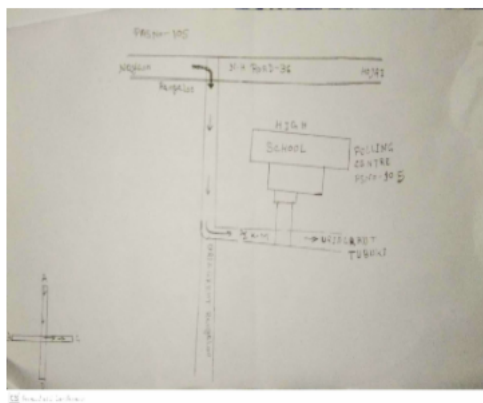

Nazri Naksha