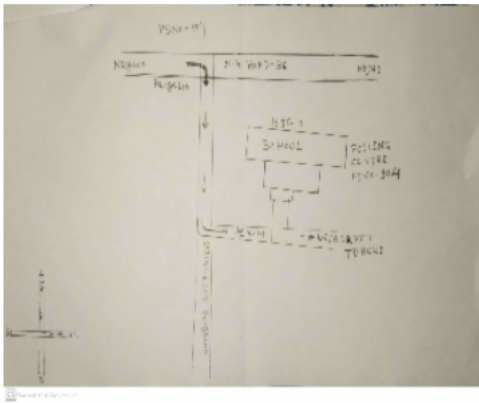

Nazri Naksha