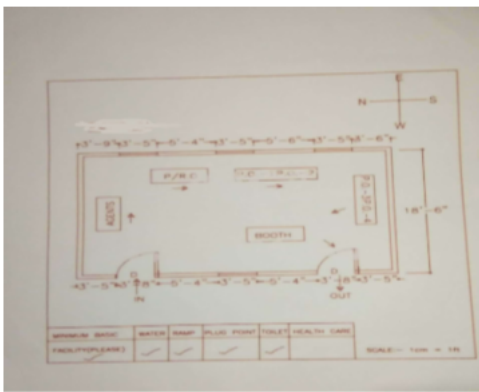

নিৰ্বাচক পঞ্জীয়ন বিষয়াৰ স্বাক্ষৰ

Nazri Naksha

Google Map View

Polling Station Building Front View

ভোটগ্ৰহন কেন্দ্ৰৰ সন্মুখৰ দৃশ্য

Cad View

Key MAP View

1 নাম : নৌছাদ আলী পিতাৰ নাম : হৰমুজ আলী ঘৰ নং : 14 বয়স : 57 লিঙ্গ : পুৰুষ	DYB9535006 ফটো উপলব্ধ	2 নাম : ছৈয়বা বেগম স্বামীৰ নাম : নৌছাদ আলী ঘৰ নং : 14 বয়স : 52 লিঙ্গ : মহিলা	DYB9535017 ফটো উপলব্ধ	3 নাম : নুৰেজা বেগম পিতাৰ নাম : নৌছাদ আলী ঘৰ নং : 14 বয়স : 29 লিঙ্গ : মহিলা	DYB4750014 ফটো উপলব্ধ
4 নাম : নুৰেমা বেগম স্বামীৰ নাম : আব্দুল কৰিম ঘৰ নং : 15 বয়স : 73 লিঙ্গ : মহিলা	DYB9535028 ফটো উপলব্ধ	5 নাম : ছোৰহাব আলী পিতাৰ নাম : আঃ কৰিম ঘৰ নং : 15 বয়স : 49 লিঙ্গ : পুৰুষ	DYB9535051 ফটো উপলব্ধ	6 নাম : কুলচুম খাতুন স্বামীৰ নাম : ছোৰহাব আলী ঘৰ নং : 15 বয়স : 31 লিঙ্গ : মহিলা	EMX0075333 ফটো উপলব্ধ
7 নাম : আজিৰৰ বহমান পিতাৰ নাম : ছোৰহাব আলী ঘৰ নং : 15 বয়স : 23 লিঙ্গ : পুৰুষ	DYB4748430 ফটো উপলব্ধ	8 নাম : আব্দুল জলিল পিতাৰ নাম : আব্দুল কৰিম ঘৰ নং : 15 বয়স : 51 লিঙ্গ : পুৰুষ	DYB9535039 ফটো উপলব্ধ	9 নাম : বহুল আমিন পিতাৰ নাম : আব্দুল জলিল ঘৰ নং : 15 বয়স : 28 লিঙ্গ : পুৰুষ	DYB0409060 ফটো উপলব্ধ
10 নাম : জান্নাত বেগম পিতাৰ নাম : আব্দুল জলিল ঘৰ নং : 15 বয়স : 24 লিঙ্গ : মহিলা	DYB0508523 ফটো উপলব্ধ	S 11 নাম : টাৰজেন আলী পিতাৰ নাম : আব্দুল জলিল ঘৰ নং : 15A বয়স : 22 লিঙ্গ : পুৰুষ	EMX0085118 ফটো উপলব্ধ	12 নাম : চফিকুল হক পিতাৰ নাম : আঃ কৰিম ঘৰ নং : 15 বয়স : 43 লিঙ্গ : পুৰুষ	DYB9535062 ফটো উপলব্ধ
13 নাম : নুৰেজা বেগম স্বামীৰ নাম : ছফিকুল হক ঘৰ নং : 15 বয়স : 37 লিঙ্গ : মহিলা	DYB9535073 ফটো উপলব্ধ	14 নাম : বিজমনি বেগম পিতাৰ নাম : চফিকুল হক ঘৰ নং : 15 বয়স : 21 লিঙ্গ : মহিলা	DYB4770202 ফটো উপলব্ধ	15 নাম : আমিনা বেগম স্বামীৰ নাম : আব্দুল জলিল ঘৰ নং : 15 বয়স : 46 লিঙ্গ : মহিলা	DYB9535040 ফটো উপলব্ধ
S 16 নাম : জোনমনি বেগম পিতাৰ নাম : ইমুচ আলী ঘৰ নং : 16 বয়স : 36 লিঙ্গ : মহিলা	DYB1861616 ফটো উপলব্ধ	17 নাম : ইয়াছিন আলী পিতাৰ নাম : ইমুচ আলী ঘৰ নং : 16 বয়স : 33 লিঙ্গ : পুৰুষ	DYB1861898 ফটো উপলব্ধ	18 নাম : মুকচিন আলী পিতাৰ নাম : ইমুচ আলী ঘৰ নং : 16 বয়স : 30 লিঙ্গ : পুৰুষ	DYB0236133 ফটো উপলব্ধ
19 নাম : ইয়াজ উদ্দিন পিতাৰ নাম : ইমুচ আলী ঘৰ নং : 16 বয়স : 23 লিঙ্গ : পুৰুষ	EMX0073874 ফটো উপলব্ধ	20 নাম : চৰিফুদ্দিন আহমেদ পিতাৰ নাম : আলী মুদ্দিন ঘৰ নং : 16 বয়স : 51 লিঙ্গ : পুৰুষ	DYB0045989 ফটো উপলব্ধ	21 নাম : মঞ্জুমা বেগম স্বামীৰ নাম : পুতুল আলী ঘৰ নং : 19 বয়স : 55 লিঙ্গ : মহিলা	DYB9535119 ফটো উপলব্ধ
S 22 নাম : চুবৈজা খাতুন পিতাৰ নাম : পুতুল আলী ঘৰ নং : 19 বয়স : 37 লিঙ্গ : মহিলা	DYB1861309 ফটো উপলব্ধ	23 নাম : চুবৈৰা বেগম স্বামীৰ নাম : জানমনি আমিনু ঘৰ নং : 19 বয়স : 31 লিঙ্গ : মহিলা	DYB1861296 ফটো উপলব্ধ	24 নাম : ইদল হক পিতাৰ নাম : পুতুল আলী ঘৰ নং : 19 বয়স : 23 লিঙ্গ : পুৰুষ	DYB0508739 ফটো উপলব্ধ
25 নাম : বহিম বেগম স্বামীৰ নাম : মৃত বাবুল আলী ঘৰ নং : 18 বয়স : 54 লিঙ্গ : মহিলা	DYB9535131 ফটো উপলব্ধ	26 নাম : হালিমা বেগম পিতাৰ নাম : মৃত বাবুল আলী ঘৰ নং : 18 বয়স : 36 লিঙ্গ : মহিলা	DYB9546536 ফটো উপলব্ধ	27 নাম : ইমান আলী পিতাৰ নাম : বাবুল আলী ঘৰ নং : 18 বয়স : 28 লিঙ্গ : পুৰুষ	DYB0236141 ফটো উপলব্ধ
28 নাম : নূৰ মহম্মদ পিতাৰ নাম : জৈৰ মহম্মদ ঘৰ নং : 19 বয়স : 77 লিঙ্গ : পুৰুষ	DYB9535142 ফটো উপলব্ধ	29 নাম : পাৰবিন চুলতানা স্বামীৰ নাম : নিজাম উদ্দিন ঘৰ নং : 20 বয়স : 42 লিঙ্গ : মহিলা	DYB9535186 ফটো উপলব্ধ	30 নাম : নুৰেণে নেছা স্বামীৰ নাম : মহবুব হুছেইন ঘৰ নং : 21 বয়স : 60 লিঙ্গ : মহিলা	DYB9535200 ফটো উপলব্ধ