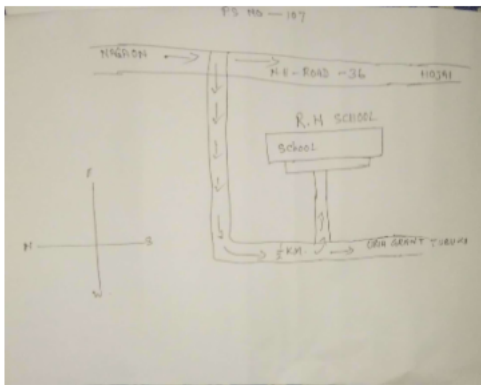

ভোটাৰ তালিকা 2026 S03 অসম

বিধানসভা সমষ্টিৰ নম্বৰ, নাম আৰু সংৰক্ষণৰ স্থিতি : 59 - বঢ়হমপুৰ (সাধাৰণ)		খণ্ড নং : 187			
এই বিধানসভা সমষ্টিত কোন সংসদীয় সমষ্টিৰ অন্তৰ্গত তাৰ নম্বৰ, নাম আৰু সংৰক্ষণ স্থিতি : 10 - কাজিৰঙা (সাধাৰণ)					
1. সংশোধনৰ বিৱৰণ					
সংশোধনৰ বছৰ	2026	তালিকাৰ চিনাক্তকৰণ			
ভিত্তি তাৰিখ	01-04-2026	বিশেষ সংশোধন, 2026 চনৰ পূৰ্বৰ 2025 চনৰ মূল তালিকাৰ লগত থকা সংযোজন সমূহ একত্ৰিতকৰণ কৰা তালিকা।			
সংশোধনৰ প্ৰকাৰ	বিশেষ সংশোধন 2026				
প্ৰকাশনৰ তাৰিখ	23-03-2026				
2. খণ্ড আৰু ভোটগ্ৰহন কেন্দ্ৰৰ বিৱৰণ					
খণ্ডৰ অন্তৰ্গত এলেকা সমূহৰ নম্বৰ আৰু নাম					
1-গাওঁবুঢ়া চুক					
2-সুতাৰগাওঁ নং ৫					
3-সুতাৰগাওঁ বেজাৰ চুক পশ্চিম					
	মূল চহৰ/গাওঁ	:	বান্দলু		
	ৱাৰ্ড নং	:			
	ডাকঘৰ	:	ননৈ অংশ		
	পুলিচ থানা	:	নগাঁও সদৰ অংশ ১		
	ব্লক	:	কঠিয়াতলী (অংশ-২)		
	ৰাজহ চক্ৰ	:	নগাঁও সদৰ		
	জিলা	:	নগাঁও		
	পিনকোড	:	782101		
3. ভোটগ্ৰহন কেন্দ্ৰৰ বিৱৰণ					
ভোটগ্ৰহন কেন্দ্ৰৰ নম্বৰ আৰু নাম :		ভোটগ্ৰহন কেন্দ্ৰৰ প্ৰকাৰ (পুৰুষ/মহিলা/সাধাৰণ)		সাধাৰণ	
187 - বাঙলু হাই স্কুল (দক্ষিণ খণ্ড)		খণ্ডৰ অন্তৰ্গত সহায়ক ভোটগ্ৰহন কেন্দ্ৰৰ সংখ্যা :		0	
ভোটগ্ৰহন কেন্দ্ৰৰ ঠিকনা :					
বাঙলু হাই স্কুল, কোঠা নং ৪, বাঙলু, নগাঁও, অসম					
4. ভোটাৰৰ সংখ্যা					
আৰম্ভনি ক্ৰমিক নং	শেষ ক্ৰমিক নং	মুঠ ভোটাৰ			
		পুৰুষ	মহিলা	৩য় লিঙ্গ	মুঠ
1	992	511	461	0	972

নিৰ্বাচক পঞ্জীয়ন বিষয়াৰ স্বাক্ষৰ

Nazri Naksha

Google Map View

Polling Station Building Front View

ভোটগ্ৰহন কেন্দ্ৰৰ সন্মুখৰ দৃশ্য

Cad View

Key MAP View