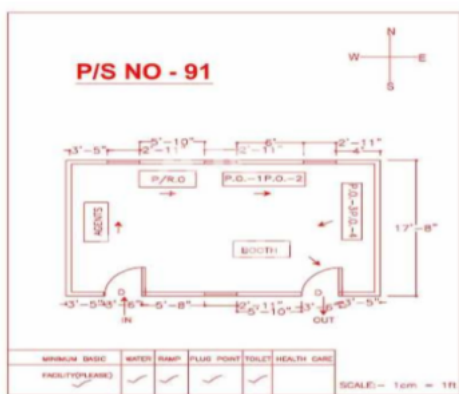

নিৰ্বাচক পঞ্জীয়ন বিষয়াৰ স্বাক্ষৰ

Nazri Naksha

Google Map View

Polling Station Building Front View

ভোটগ্ৰহন কেন্দ্ৰৰ সন্মুখৰ দৃশ্য

Cad View

Key MAP View

<p>E 1 DYB8334563</p> <p>নাম : দেহীৰাম স্বৰ্গেয়াৰী পিতাৰ নাম : যাদুগৰ স্বৰ্গেয়াৰী ঘৰ নং : 70 বয়স : 70 লিঙ্গ : পুৰুষ</p> <p>ফটো উপলব্ধ</p>	<p>2 DYB8334574</p> <p>নাম : মালা স্বৰ্গেয়াৰী স্বামীৰ নাম : দেহীৰাম স্বৰ্গেয়াৰী ঘৰ নং : 1 বয়স : 55 লিঙ্গ : মহিলা</p> <p>ফটো উপলব্ধ</p>	<p>3 DYB0210559</p> <p>নাম : মমিন স্বৰ্গেয়াৰী পিতাৰ নাম : দেহীৰাম স্বৰ্গেয়াৰী ঘৰ নং : 1 বয়স : 30 লিঙ্গ : পুৰুষ</p> <p>ফটো উপলব্ধ</p>
<p>E 4 DYB8334585</p> <p>নাম : বুধেন বসুমতাৰী পিতাৰ নাম : মলো বসুমতাৰী ঘৰ নং : 2 বয়স : 55 লিঙ্গ : পুৰুষ</p> <p>ফটো উপলব্ধ</p>	<p>5 DYB8334596</p> <p>নাম : মাকন বসুমতাৰী স্বামীৰ নাম : বুধেন বসুমতাৰী ঘৰ নং : 2 বয়স : 50 লিঙ্গ : মহিলা</p> <p>ফটো উপলব্ধ</p>	<p>6 DYB8334621</p> <p>নাম : ৰেব বসুমতাৰী পিতাৰ নাম : মলো বসুমতাৰী ঘৰ নং : 2 বয়স : 46 লিঙ্গ : পুৰুষ</p> <p>ফটো উপলব্ধ</p>
<p>7 DYB8334610</p> <p>নাম : সোনোমাই বসুমতাৰী স্বামীৰ নাম : দেব বসুমতাৰী ঘৰ নং : 2 বয়স : 42 লিঙ্গ : মহিলা</p> <p>ফটো উপলব্ধ</p>	<p>8 DYB0592782</p> <p>নাম : ললিতা বসুমতাৰী পিতাৰ নাম : বুধেন বসুমতাৰী ঘৰ নং : 2 বয়স : 24 লিঙ্গ : মহিলা</p> <p>ফটো উপলব্ধ</p>	<p>9 DYB8334643</p> <p>নাম : পদা বসুমতাৰী স্বামীৰ নাম : ভূমিধৰ বসুমতাৰী ঘৰ নং : 9 বয়স : 72 লিঙ্গ : মহিলা</p> <p>ফটো উপলব্ধ</p>
<p>10 DYB8334654</p> <p>নাম : প্ৰবীন বসুমতাৰী পিতাৰ নাম : ভূমিধৰ বসুমতাৰী ঘৰ নং : 9 বয়স : 44 লিঙ্গ : পুৰুষ</p> <p>ফটো উপলব্ধ</p>	<p>11 DYB8335555</p> <p>নাম : স্মৃতি দৈমাৰী স্বামীৰ নাম : প্ৰবীন বসুমতাৰী ঘৰ নং : 9 বয়স : 38 লিঙ্গ : মহিলা</p> <p>ফটো উপলব্ধ</p>	<p>12 DYB8334712</p> <p>নাম : দীপক বসুমতাৰী পিতাৰ নাম : ৰমাই বসুমতাৰী ঘৰ নং : 8 বয়স : 44 লিঙ্গ : পুৰুষ</p> <p>ফটো উপলব্ধ</p>
<p>13 DYB8334734</p> <p>নাম : গীতা দৈমাৰী স্বামীৰ নাম : দাৰিযা দৈমাৰী ঘৰ নং : 5 বয়স : 46 লিঙ্গ : মহিলা</p> <p>ফটো উপলব্ধ</p>	<p>14 DYB8334745</p> <p>নাম : বাসন্তী দৈমাৰী স্বামীৰ নাম : চিনা দৈমাৰী ঘৰ নং : 6 বয়স : 70 লিঙ্গ : মহিলা</p> <p>ফটো উপলব্ধ</p>	<p>15 DYB0600403</p> <p>নাম : অনিমাঙ্ক দৈমাৰী অন্যান্য : বাসন্তী দৈমাৰী ঘৰ নং : 6 বয়স : 57 লিঙ্গ : মহিলা</p> <p>ফটো উপলব্ধ</p>
<p>16 DYB8334756</p> <p>নাম : অজয় দৈমাৰী পিতাৰ নাম : চিনা দৈমাৰী ঘৰ নং : 6 বয়স : 40 লিঙ্গ : পুৰুষ</p> <p>ফটো উপলব্ধ</p>	<p>E 17 DYB0595256</p> <p>নাম : বিজয় দৈমাৰী অন্যান্য : বাসন্তী দৈমাৰী ঘৰ নং : 6 বয়স : 33 লিঙ্গ : পুৰুষ</p> <p>ফটো উপলব্ধ</p>	<p>18 EMX0109280</p> <p>নাম : মনদীপ মহন্ত পিতাৰ নাম : সূৰ্য্য মহন্ত ঘৰ নং : 6 বয়স : 20 লিঙ্গ : পুৰুষ</p> <p>ফটো উপলব্ধ</p>
<p>19 DYB8334778</p> <p>নাম : কান্দৰী দৈমাৰী স্বামীৰ নাম : ভোলা দৈমাৰী ঘৰ নং : 9 বয়স : 75 লিঙ্গ : মহিলা</p> <p>ফটো উপলব্ধ</p>	<p>20 DYB8334789</p> <p>নাম : ৰবিৰাম দৈমাৰী পিতাৰ নাম : ভোলা দৈমাৰী ঘৰ নং : 9 বয়স : 42 লিঙ্গ : পুৰুষ</p> <p>ফটো উপলব্ধ</p>	<p>21 DYB8334803</p> <p>নাম : বুধেশ্বৰ স্বৰ্গেয়াৰী পিতাৰ নাম : উপেন স্বৰ্গেয়াৰী ঘৰ নং : 8 বয়স : 46 লিঙ্গ : পুৰুষ</p> <p>ফটো উপলব্ধ</p>
<p>22 DYB8334825</p> <p>নাম : শশীন স্বৰ্গেয়াৰী পিতাৰ নাম : উপেন স্বৰ্গেয়াৰী ঘৰ নং : 8 বয়স : 41 লিঙ্গ : পুৰুষ</p> <p>ফটো উপলব্ধ</p>	<p>23 DYB8334858</p> <p>নাম : দেহীৰাম দৈমাৰী পিতাৰ নাম : ৰাতিয়া দৈমাৰী ঘৰ নং : 9 বয়স : 55 লিঙ্গ : পুৰুষ</p> <p>ফটো উপলব্ধ</p>	<p>24 DYB8334869</p> <p>নাম : দিলীপ দৈমাৰী পিতাৰ নাম : ৰাতিয়া দৈমাৰী ঘৰ নং : 9 বয়স : 50 লিঙ্গ : পুৰুষ</p> <p>ফটো উপলব্ধ</p>
<p>25 DYB8334870</p> <p>নাম : বহাগী দৈমাৰী স্বামীৰ নাম : দিলীপ দৈমাৰী ঘৰ নং : 9 বয়স : 45 লিঙ্গ : মহিলা</p> <p>ফটো উপলব্ধ</p>	<p>26 DYB8334881</p> <p>নাম : ফাগুনী পাটৰ দৈমাৰী স্বামীৰ নাম : দেহীৰাম দৈমাৰী ঘৰ নং : 9 বয়স : 34 লিঙ্গ : মহিলা</p> <p>ফটো উপলব্ধ</p>	<p>27 DYB0192443</p> <p>নাম : বনুমানি স্বৰ্গীয়াৰী পিতাৰ নাম : চেনাই স্বৰ্গীয়াৰী ঘৰ নং : 11 বয়স : 44 লিঙ্গ : মহিলা</p> <p>ফটো উপলব্ধ</p>
<p>28 DYB0216168</p> <p>নাম : ৰুপম স্বৰ্গীয়াৰী পিতাৰ নাম : মৃতগেছনাই স্বৰ্গীয়াৰী ঘৰ নং : 11 বয়স : 32 লিঙ্গ : পুৰুষ</p> <p>ফটো উপলব্ধ</p>	<p>29 DYB8334949</p> <p>নাম : দুলা স্বৰ্গেয়াৰী স্বামীৰ নাম : লক্ষেশ্বৰ স্বৰ্গেয়াৰী ঘৰ নং : 12 বয়স : 65 লিঙ্গ : মহিলা</p> <p>ফটো উপলব্ধ</p>	<p>30 DYB0191734</p> <p>নাম : সংগীতা স্বৰ্গীয়াৰী স্বামীৰ নাম : ৰাজেশ্বৰ স্বৰ্গীয়াৰী ঘৰ নং : 12 বয়স : 36 লিঙ্গ : মহিলা</p> <p>ফটো উপলব্ধ</p>