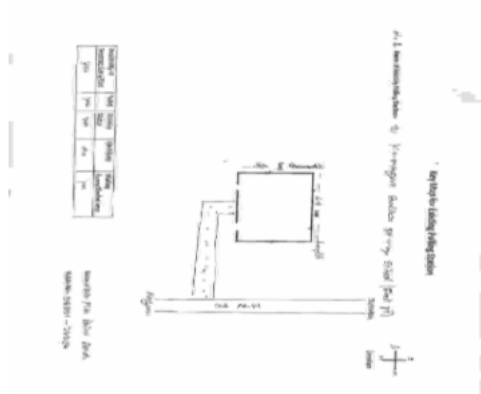

নিৰ্বাচক পঞ্জীয়ন বিষয়াৰ স্বাক্ষৰ

Nazri Naksha

Google Map View

Polling Station Building Front View

ভোটগ্ৰহন কেন্দ্ৰৰ সন্মুখৰ দৃশ্য

Cad View

Key MAP View

<p>E 1 DYB8334563</p> <p>নাম : দেহীৰাম স্বৰ্গেয়াৰী পিতাৰ নাম : যাদুগৰ স্বৰ্গেয়াৰী ঘৰ নং : 70 বয়স : 70 লিঙ্গ : পুৰুষ</p> <p>ফটো উপলব্ধ</p>	<p>2 DYB8334574</p> <p>নাম : মালা স্বৰ্গেয়াৰী স্বামীৰ নাম : দেহীৰাম স্বৰ্গেয়াৰী ঘৰ নং : 1 বয়স : 55 লিঙ্গ : মহিলা</p> <p>ফটো উপলব্ধ</p>	<p>3 DYB0210559</p> <p>নাম : মমিন স্বৰ্গেয়াৰী পিতাৰ নাম : দেহীৰাম স্বৰ্গেয়াৰী ঘৰ নং : 1 বয়স : 30 লিঙ্গ : পুৰুষ</p> <p>ফটো উপলব্ধ</p>
<p>E 4 DYB8334585</p> <p>নাম : বুধেন বসুমতাৰী পিতাৰ নাম : মলো বসুমতাৰী ঘৰ নং : 2 বয়স : 55 লিঙ্গ : পুৰুষ</p> <p>ফটো উপলব্ধ</p>	<p>5 DYB8334596</p> <p>নাম : মাকন বসুমতাৰী স্বামীৰ নাম : বুধেন বসুমতাৰী ঘৰ নং : 2 বয়স : 50 লিঙ্গ : মহিলা</p> <p>ফটো উপলব্ধ</p>	<p>6 DYB8334621</p> <p>নাম : ৰেব বসুমতাৰী পিতাৰ নাম : মলো বসুমতাৰী ঘৰ নং : 2 বয়স : 46 লিঙ্গ : পুৰুষ</p> <p>ফটো উপলব্ধ</p>
<p>7 DYB8334610</p> <p>নাম : সোনোমাই বসুমতাৰী স্বামীৰ নাম : দেব বসুমতাৰী ঘৰ নং : 2 বয়স : 42 লিঙ্গ : মহিলা</p> <p>ফটো উপলব্ধ</p>	<p>8 DYB0592782</p> <p>নাম : ললিতা বসুমতাৰী পিতাৰ নাম : বুধেন বসুমতাৰী ঘৰ নং : 2 বয়স : 24 লিঙ্গ : মহিলা</p> <p>ফটো উপলব্ধ</p>	<p>9 DYB8334643</p> <p>নাম : পদা বসুমতাৰী স্বামীৰ নাম : ভূমিধৰ বসুমতাৰী ঘৰ নং : 9 বয়স : 72 লিঙ্গ : মহিলা</p> <p>ফটো উপলব্ধ</p>
<p>10 DYB8334654</p> <p>নাম : প্ৰবীন বসুমতাৰী পিতাৰ নাম : ভূমিধৰ বসুমতাৰী ঘৰ নং : 9 বয়স : 44 লিঙ্গ : পুৰুষ</p> <p>ফটো উপলব্ধ</p>	<p>11 DYB8335555</p> <p>নাম : স্মৃতি দৈমাৰী স্বামীৰ নাম : প্ৰবীন বসুমতাৰী ঘৰ নং : 9 বয়স : 38 লিঙ্গ : মহিলা</p> <p>ফটো উপলব্ধ</p>	<p>12 DYB8334712</p> <p>নাম : দীপক বসুমতাৰী পিতাৰ নাম : ৰমাই বসুমতাৰী ঘৰ নং : 8 বয়স : 44 লিঙ্গ : পুৰুষ</p> <p>ফটো উপলব্ধ</p>
<p>13 DYB8334734</p> <p>নাম : গীতা দৈমাৰী স্বামীৰ নাম : দাৰিযা দৈমাৰী ঘৰ নং : 5 বয়স : 46 লিঙ্গ : মহিলা</p> <p>ফটো উপলব্ধ</p>	<p>14 DYB8334745</p> <p>নাম : বাসন্তী দৈমাৰী স্বামীৰ নাম : চিনা দৈমাৰী ঘৰ নং : 6 বয়স : 70 লিঙ্গ : মহিলা</p> <p>ফটো উপলব্ধ</p>	<p>15 DYB0600403</p> <p>নাম : অনিমাঙ্ক দৈমাৰী অন্যান্য : বাসন্তী দৈমাৰী ঘৰ নং : 6 বয়স : 57 লিঙ্গ : মহিলা</p> <p>ফটো উপলব্ধ</p>
<p>16 DYB8334756</p> <p>নাম : অজয় দৈমাৰী পিতাৰ নাম : চিনা দৈমাৰী ঘৰ নং : 6 বয়স : 40 লিঙ্গ : পুৰুষ</p> <p>ফটো উপলব্ধ</p>	<p>E 17 DYB0595256</p> <p>নাম : বিজয় দৈমাৰী অন্যান্য : বাসন্তী দৈমাৰী ঘৰ নং : 6 বয়স : 33 লিঙ্গ : পুৰুষ</p> <p>ফটো উপলব্ধ</p>	<p>18 EMX0109280</p> <p>নাম : মনদীপ মহন্ত পিতাৰ নাম : সূৰ্য্য মহন্ত ঘৰ নং : 6 বয়স : 20 লিঙ্গ : পুৰুষ</p> <p>ফটো উপলব্ধ</p>
<p>19 DYB8334778</p> <p>নাম : কান্দৰী দৈমাৰী স্বামীৰ নাম : ভোলা দৈমাৰী ঘৰ নং : 9 বয়স : 75 লিঙ্গ : মহিলা</p> <p>ফটো উপলব্ধ</p>	<p>20 DYB8334789</p> <p>নাম : ৰবিৰাম দৈমাৰী পিতাৰ নাম : ভোলা দৈমাৰী ঘৰ নং : 9 বয়স : 42 লিঙ্গ : পুৰুষ</p> <p>ফটো উপলব্ধ</p>	<p>21 DYB8334803</p> <p>নাম : বুধেশ্বৰ স্বৰ্গেয়াৰী পিতাৰ নাম : উপেন স্বৰ্গেয়াৰী ঘৰ নং : 8 বয়স : 46 লিঙ্গ : পুৰুষ</p> <p>ফটো উপলব্ধ</p>
<p>22 DYB8334825</p> <p>নাম : শশীন স্বৰ্গেয়াৰী পিতাৰ নাম : উপেন স্বৰ্গেয়াৰী ঘৰ নং : 8 বয়স : 41 লিঙ্গ : পুৰুষ</p> <p>ফটো উপলব্ধ</p>	<p>23 DYB8334858</p> <p>নাম : দেহীৰাম দৈমাৰী পিতাৰ নাম : ৰাতিয়া দৈমাৰী ঘৰ নং : 9 বয়স : 55 লিঙ্গ : পুৰুষ</p> <p>ফটো উপলব্ধ</p>	<p>24 DYB8334869</p> <p>নাম : দিলীপ দৈমাৰী পিতাৰ নাম : ৰাতিয়া দৈমাৰী ঘৰ নং : 9 বয়স : 50 লিঙ্গ : পুৰুষ</p> <p>ফটো উপলব্ধ</p>
<p>25 DYB8334870</p> <p>নাম : বহাগী দৈমাৰী স্বামীৰ নাম : দিলীপ দৈমাৰী ঘৰ নং : 9 বয়স : 45 লিঙ্গ : মহিলা</p> <p>ফটো উপলব্ধ</p>	<p>26 DYB8334881</p> <p>নাম : ফাগুনী পাটৰ দৈমাৰী স্বামীৰ নাম : দেহীৰাম দৈমাৰী ঘৰ নং : 9 বয়স : 34 লিঙ্গ : মহিলা</p> <p>ফটো উপলব্ধ</p>	<p>27 DYB0192443</p> <p>নাম : বনুমানি স্বৰ্গীয়াৰী পিতাৰ নাম : চেনাই স্বৰ্গীয়াৰী ঘৰ নং : 11 বয়স : 44 লিঙ্গ : মহিলা</p> <p>ফটো উপলব্ধ</p>
<p>28 DYB0216168</p> <p>নাম : ৰুপম স্বৰ্গীয়াৰী পিতাৰ নাম : মৃতগেছনাই স্বৰ্গীয়াৰী ঘৰ নং : 11 বয়স : 32 লিঙ্গ : পুৰুষ</p> <p>ফটো উপলব্ধ</p>	<p>29 DYB8334949</p> <p>নাম : দুলা স্বৰ্গেয়াৰী স্বামীৰ নাম : লক্ষেশ্বৰ স্বৰ্গেয়াৰী ঘৰ নং : 12 বয়স : 65 লিঙ্গ : মহিলা</p> <p>ফটো উপলব্ধ</p>	<p>30 DYB0191734</p> <p>নাম : সংগীতা স্বৰ্গীয়াৰী স্বামীৰ নাম : ৰাজেশ্বৰ স্বৰ্গীয়াৰী ঘৰ নং : 12 বয়স : 36 লিঙ্গ : মহিলা</p> <p>ফটো উপলব্ধ</p>