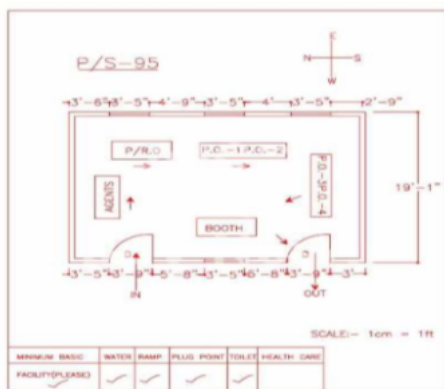

নিৰ্বাচক পঞ্জীয়ন বিষয়াৰ স্বাক্ষৰ

Nazri Naksha

Google Map View

Polling Station Building Front View

ভোটগ্ৰহন কেন্দ্ৰৰ সন্মুখৰ দৃশ্য

Cad View

Key MAP View

| | | | | | |
|--|--------------------------|--|--------------------------|---|--------------------------|
| 1 নাম : অমৰজ্যোতি কোৱৰ পিতাৰ নাম: পদ্ম কোৱৰ ঘৰ নং : 00 বয়স : 32 লিঙ্গ : পুৰুষ | DYB0384594 ফটো উপলব্ধ | 2 নাম : সীমা কোৱৰ বৰদলৈ স্বামীৰ নাম: কৃষ্ণ বৰদলৈ ঘৰ নং : 00 বয়স : 27 লিঙ্গ : মহিলা | DYB0386763 ফটো উপলব্ধ | 3 নাম : প্ৰকাশ বসুমতাৰী পিতাৰ নাম: দেবী বসুমতাৰী ঘৰ নং : 00 বয়স : 26 লিঙ্গ : পুৰুষ | DYB0386862 ফটো উপলব্ধ |
| 4 নাম : জনক কুৰ্মী পিতাৰ নাম: বীলোৰাম কুৰ্মী ঘৰ নং : 00 বয়স : 25 লিঙ্গ : পুৰুষ | DYB0384693 ফটো উপলব্ধ | 5 নাম : জিতুল বসুমতাৰী পিতাৰ নাম: মিলন বসুমতাৰী ঘৰ নং : 00 বয়স : 25 লিঙ্গ : পুৰুষ | DYB0386904 ফটো উপলব্ধ | 6 নাম : দিপ্ত কুমাৰ বৰা পিতাৰ নাম: কেশৱ চন্দ্ৰ বৰা ঘৰ নং : 1 বয়স : 55 লিঙ্গ : পুৰুষ | DYB8734574 ফটো উপলব্ধ |
| 7 নাম : মাতৃ বৰা স্বামীৰ নাম: দীপ্ত কুমাৰ বৰা ঘৰ নং : 1 বয়স : 42 লিঙ্গ : মহিলা | DYB8734585 ফটো উপলব্ধ | 8 নাম : জোনালী বৰা পিতাৰ নাম: দিপ্ত কুঃ বৰা ঘৰ নং : 1 বয়স : 19 লিঙ্গ : মহিলা | EMX0175380 ফটো উপলব্ধ | E 9 নাম : গোলাপ গগৈ পিতাৰ নাম: মধুৰাম গগৈ ঘৰ নং : 2 বয়স : 60 লিঙ্গ : পুৰুষ | DYB8734596 ফটো উপলব্ধ |
| 10 নাম : ভাৰতী গগৈ স্বামীৰ নাম: গোলাপ গগৈ ঘৰ নং : 2 বয়স : 55 লিঙ্গ : মহিলা | DYB8734609 ফটো উপলব্ধ | S 11 নাম : প্ৰাজুল গগৈ পিতাৰ নাম: গোলাপ গগৈ ঘৰ নং : 2 বয়স : 31 লিঙ্গ : পুৰুষ | DYB0188920 ফটো উপলব্ধ | 12 নাম : ভোলা গগৈ পিতাৰ নাম: কেৰাই গগৈ ঘৰ নং : 3 বয়স : 70 লিঙ্গ : পুৰুষ | DYB8734610 ফটো উপলব্ধ |
| 13 নাম : মন্টু গগৈ পিতাৰ নাম: ভোলা গগৈ ঘৰ নং : 3 বয়স : 34 লিঙ্গ : পুৰুষ | DYB0384545 ফটো উপলব্ধ | 14 নাম : বিনা বৰা স্বামীৰ নাম: মন্টু গগৈ ঘৰ নং : 3 বয়স : 33 লিঙ্গ : মহিলা | DYB0471375 ফটো উপলব্ধ | 15 নাম : চুছিলা গগৈ পিতাৰ নাম: ভোলা গগৈ ঘৰ নং : 3 বয়স : 29 লিঙ্গ : মহিলা | DYB0196550 ফটো উপলব্ধ |
| 16 নাম : মঙলী চাওঁতাল স্বামীৰ নাম: কান্দাৰা চাওঁতাল ঘৰ নং : 8 বয়স : 55 লিঙ্গ : মহিলা | DYB8734632 ফটো উপলব্ধ | S 17 নাম : ৰাজ চাওঁতাল পিতাৰ নাম: ভদ্ৰ চাওঁতাল ঘৰ নং : 8 বয়স : 41 লিঙ্গ : পুৰুষ | DYB8734665 ফটো উপলব্ধ | 18 নাম : ৰপালী চাওঁতাল মাতৃৰ নাম: মঙ্গলি চাওঁতাল ঘৰ নং : 4 বয়স : 35 লিঙ্গ : মহিলা | EMX0045302 ফটো উপলব্ধ |
| S 19 নাম : বেৰজ চাওঁতাল পিতাৰ নাম: মৃত ভদ্ৰ চাওঁতাল ঘৰ নং : 8 বয়স : 31 লিঙ্গ : পুৰুষ | DYB0196303 ফটো উপলব্ধ | S 20 নাম : চপ্পা চাওঁতাল স্বামীৰ নাম: ৰাজ চাওঁতাল ঘৰ নং : 8 বয়স : 31 লিঙ্গ : মহিলা | DYB0196840 ফটো উপলব্ধ | S 21 নাম : মিনি চাওঁতাল পিতাৰ নাম: মৃত ভদ্ৰ চাওঁতাল ঘৰ নং : 8 বয়স : 27 লিঙ্গ : মহিলা | DYB0195933 ফটো উপলব্ধ |
| 22 নাম : সৰ চাওঁতাল পিতাৰ নাম: জাপৰী চাওঁতাল ঘৰ নং : 5 বয়স : 62 লিঙ্গ : পুৰুষ | DYB8734676 ফটো উপলব্ধ | 23 নাম : বেবতী চাওঁতাল স্বামীৰ নাম: ধূন্দা চাওঁতাল ঘৰ নং : 5 বয়স : 52 লিঙ্গ : মহিলা | DYB8734687 ফটো উপলব্ধ | 24 নাম : চুন চাওঁতাল পিতাৰ নাম: ধূন্দা চাওঁতাল ঘৰ নং : 5 বয়স : 34 লিঙ্গ : পুৰুষ | DYB8743257 ফটো উপলব্ধ |
| 25 নাম : পবিতা মুৰ্মু চাওঁতাল স্বামীৰ নাম: চুন চাওঁতাল ঘৰ নং : 5 বয়স : 33 লিঙ্গ : মহিলা | DYB0196881 ফটো উপলব্ধ | 26 নাম : বাবুল মাজি পিতাৰ নাম: লাপু মাজি ঘৰ নং : 6 বয়স : 60 লিঙ্গ : পুৰুষ | DYB8734701 ফটো উপলব্ধ | E 27 নাম : কন মাজি পিতাৰ নাম: চুবাই মাজি ঘৰ নং : 6 বয়স : 53 লিঙ্গ : পুৰুষ | DYB8734712 ফটো উপলব্ধ |
| 28 নাম : বৃধনী মাজি স্বামীৰ নাম: কন মাজি ঘৰ নং : 6 বয়স : 48 লিঙ্গ : মহিলা | DYB8734723 ফটো উপলব্ধ | 29 নাম : মীন মাৰি অন্যান্য: ৰাজেন মাৰি ঘৰ নং : 06 বয়স : 33 লিঙ্গ : মহিলা | DYB0549626 ফটো উপলব্ধ | E 30 নাম : মকিমা খাতুন স্বামীৰ নাম: শ্ৰীবিবুৰ ৰহমান ঘৰ নং : 9 বয়স : 85 লিঙ্গ : মহিলা | DYB8734756 ফটো উপলব্ধ |