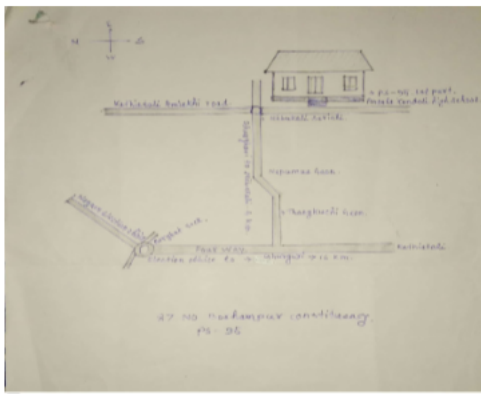

Nazri Naksha