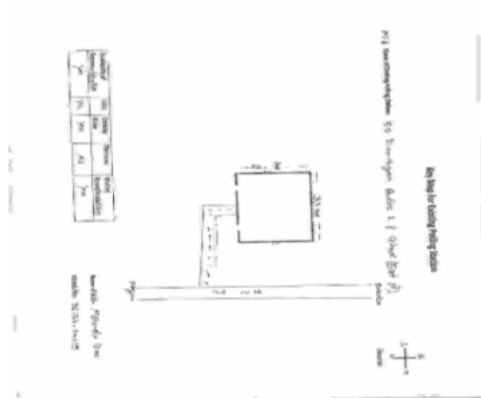

নিৰ্বাচক পঞ্জীয়ন বিষয়াৰ স্বাক্ষৰ

Nazri Naksha

Google Map View

Polling Station Building Front View

ভোটগ্ৰহন কেন্দ্ৰৰ সন্মুখৰ দৃশ্য

Cad View

Key MAP View

| | | | | | |
|--|--------------------------|--|--------------------------|---|--------------------------|
| 1 নাম : অমৰজ্যোতি কোৱৰ পিতাৰ নাম: পদ্ম কোৱৰ ঘৰ নং : 00 বয়স : 32 লিঙ্গ : পুৰুষ | DYB0384594 ফটো উপলব্ধ | 2 নাম : সীমা কোৱৰ বৰদলৈ স্বামীৰ নাম: কৃষ্ণ বৰদলৈ ঘৰ নং : 00 বয়স : 27 লিঙ্গ : মহিলা | DYB0386763 ফটো উপলব্ধ | 3 নাম : প্ৰকাশ বসুমতাৰী পিতাৰ নাম: দেবী বসুমতাৰী ঘৰ নং : 00 বয়স : 26 লিঙ্গ : পুৰুষ | DYB0386862 ফটো উপলব্ধ |
| 4 নাম : জনক কুৰ্মী পিতাৰ নাম: বীলোৰাম কুৰ্মী ঘৰ নং : 00 বয়স : 25 লিঙ্গ : পুৰুষ | DYB0384693 ফটো উপলব্ধ | 5 নাম : জিতুল বসুমতাৰী পিতাৰ নাম: মিলন বসুমতাৰী ঘৰ নং : 00 বয়স : 25 লিঙ্গ : পুৰুষ | DYB0386904 ফটো উপলব্ধ | 6 নাম : দিপ্ত কুমাৰ বৰা পিতাৰ নাম: কেশৱ চন্দ্ৰ বৰা ঘৰ নং : 1 বয়স : 55 লিঙ্গ : পুৰুষ | DYB8734574 ফটো উপলব্ধ |
| 7 নাম : মাতৃ বৰা স্বামীৰ নাম: দীপ্ত কুমাৰ বৰা ঘৰ নং : 1 বয়স : 42 লিঙ্গ : মহিলা | DYB8734585 ফটো উপলব্ধ | 8 নাম : জোনালী বৰা পিতাৰ নাম: দিপ্ত কুঃ বৰা ঘৰ নং : 1 বয়স : 19 লিঙ্গ : মহিলা | EMX0175380 ফটো উপলব্ধ | E 9 নাম : গোলাপ গগৈ পিতাৰ নাম: মধুৰাম গগৈ ঘৰ নং : 2 বয়স : 60 লিঙ্গ : পুৰুষ | DYB8734596 ফটো উপলব্ধ |
| 10 নাম : ভাৰতী গগৈ স্বামীৰ নাম: গোলাপ গগৈ ঘৰ নং : 2 বয়স : 55 লিঙ্গ : মহিলা | DYB8734609 ফটো উপলব্ধ | S 11 নাম : প্ৰাজুল গগৈ পিতাৰ নাম: গোলাপ গগৈ ঘৰ নং : 2 বয়স : 31 লিঙ্গ : পুৰুষ | DYB0188920 ফটো উপলব্ধ | 12 নাম : ভোলা গগৈ পিতাৰ নাম: কেৰাই গগৈ ঘৰ নং : 3 বয়স : 70 লিঙ্গ : পুৰুষ | DYB8734610 ফটো উপলব্ধ |
| 13 নাম : মন্টু গগৈ পিতাৰ নাম: ভোলা গগৈ ঘৰ নং : 3 বয়স : 34 লিঙ্গ : পুৰুষ | DYB0384545 ফটো উপলব্ধ | 14 নাম : বিনা বৰা স্বামীৰ নাম: মন্টু গগৈ ঘৰ নং : 3 বয়স : 33 লিঙ্গ : মহিলা | DYB0471375 ফটো উপলব্ধ | 15 নাম : চুছিলা গগৈ পিতাৰ নাম: ভোলা গগৈ ঘৰ নং : 3 বয়স : 29 লিঙ্গ : মহিলা | DYB0196550 ফটো উপলব্ধ |
| 16 নাম : মঙলী চাওঁতাল স্বামীৰ নাম: কান্দাৰা চাওঁতাল ঘৰ নং : 8 বয়স : 55 লিঙ্গ : মহিলা | DYB8734632 ফটো উপলব্ধ | S 17 নাম : ৰাজ চাওঁতাল পিতাৰ নাম: ভদ্ৰ চাওঁতাল ঘৰ নং : 8 বয়স : 41 লিঙ্গ : পুৰুষ | DYB8734665 ফটো উপলব্ধ | 18 নাম : ৰপালী চাওঁতাল মাতৃৰ নাম: মঙ্গলি চাওঁতাল ঘৰ নং : 4 বয়স : 35 লিঙ্গ : মহিলা | EMX0045302 ফটো উপলব্ধ |
| S 19 নাম : বেৰজ চাওঁতাল পিতাৰ নাম: মৃত ভদ্ৰ চাওঁতাল ঘৰ নং : 8 বয়স : 31 লিঙ্গ : পুৰুষ | DYB0196303 ফটো উপলব্ধ | S 20 নাম : চপ্পা চাওঁতাল স্বামীৰ নাম: ৰাজ চাওঁতাল ঘৰ নং : 8 বয়স : 31 লিঙ্গ : মহিলা | DYB0196840 ফটো উপলব্ধ | S 21 নাম : মিনি চাওঁতাল পিতাৰ নাম: মৃত ভদ্ৰ চাওঁতাল ঘৰ নং : 8 বয়স : 27 লিঙ্গ : মহিলা | DYB0195933 ফটো উপলব্ধ |
| 22 নাম : সৰ চাওঁতাল পিতাৰ নাম: জাপৰী চাওঁতাল ঘৰ নং : 5 বয়স : 62 লিঙ্গ : পুৰুষ | DYB8734676 ফটো উপলব্ধ | 23 নাম : বেবতী চাওঁতাল স্বামীৰ নাম: ধূন্দা চাওঁতাল ঘৰ নং : 5 বয়স : 52 লিঙ্গ : মহিলা | DYB8734687 ফটো উপলব্ধ | 24 নাম : চুন চাওঁতাল পিতাৰ নাম: ধূন্দা চাওঁতাল ঘৰ নং : 5 বয়স : 34 লিঙ্গ : পুৰুষ | DYB8743257 ফটো উপলব্ধ |
| 25 নাম : পবিতা মুৰ্মু চাওঁতাল স্বামীৰ নাম: চুন চাওঁতাল ঘৰ নং : 5 বয়স : 33 লিঙ্গ : মহিলা | DYB0196881 ফটো উপলব্ধ | 26 নাম : বাবুল মাজি পিতাৰ নাম: লাপু মাজি ঘৰ নং : 6 বয়স : 60 লিঙ্গ : পুৰুষ | DYB8734701 ফটো উপলব্ধ | E 27 নাম : কন মাজি পিতাৰ নাম: চুবাই মাজি ঘৰ নং : 6 বয়স : 53 লিঙ্গ : পুৰুষ | DYB8734712 ফটো উপলব্ধ |
| 28 নাম : বৃধনী মাজি স্বামীৰ নাম: কন মাজি ঘৰ নং : 6 বয়স : 48 লিঙ্গ : মহিলা | DYB8734723 ফটো উপলব্ধ | 29 নাম : মীন মাৰি অন্যান্য: ৰাজেন মাৰি ঘৰ নং : 06 বয়স : 33 লিঙ্গ : মহিলা | DYB0549626 ফটো উপলব্ধ | E 30 নাম : মকিমা খাতুন স্বামীৰ নাম: শ্ৰীবিবুৰ ৰহমান ঘৰ নং : 9 বয়স : 85 লিঙ্গ : মহিলা | DYB8734756 ফটো উপলব্ধ |