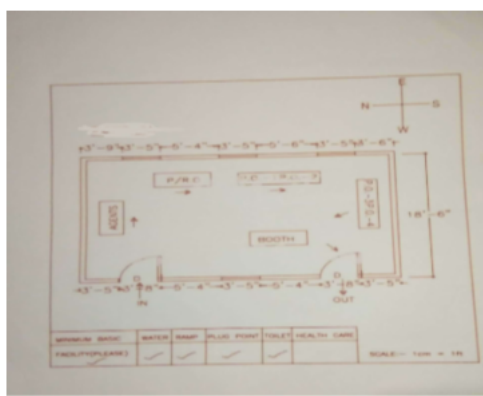

নিৰ্বাচক পঞ্জীয়ন বিষয়াৰ স্বাক্ষৰ

Nazri Naksha

Google Map View

Polling Station Building Front View

ভোটগ্ৰহন কেন্দ্ৰৰ সন্মুখৰ দৃশ্য

Cad View

Key MAP View

1 নাম : ধন কলিতা পিতাৰ নাম: বলীনাৰায়ন কলিতা ঘৰ নং : 1 বয়স : 46 লিঙ্গ : পুৰুষ	DYB1584561 ফটো উপলব্ধ	2 নাম : পাপৰি কলিতা স্বামীৰ নাম: ধন কলিতা ঘৰ নং : 1 বয়স : 39 লিঙ্গ : মহিলা	DYB1584572 ফটো উপলব্ধ	3 নাম : অৰ্ঠমী হেমৰম স্বামীৰ নাম: কনক মাজি ঘৰ নং : 1 বয়স : 36 লিঙ্গ : মহিলা	DYB0570895 ফটো উপলব্ধ
4 নাম : চুমী কলিতা স্বামীৰ নাম: দীপক কলিতা ঘৰ নং : 2 বয়স : 46 লিঙ্গ : মহিলা	DYB1584594 ফটো উপলব্ধ	5 নাম : গকুল মাঝী পিতাৰ নাম: ৰাজু মাঝী ঘৰ নং : 2 বয়স : 26 লিঙ্গ : পুৰুষ	EMX0045310 ফটো উপলব্ধ	6 নাম : ভবেন্দ্ৰ চন্দ্ৰ কলিতা পিতাৰ নাম: কনক চন্দ্ৰ কলিতা ঘৰ নং : 9 বয়স : 67 লিঙ্গ : পুৰুষ	DYB1584607 ফটো উপলব্ধ
7 নাম : বীনা কলিতা স্বামীৰ নাম: ভবেন্দ্ৰ চন্দ্ৰ কলিতা ঘৰ নং : 9 বয়স : 60 লিঙ্গ : মহিলা	DYB1584618 ফটো উপলব্ধ	8 নাম : গোলাপ কলিতা পিতাৰ নাম: কনক কলিতা ঘৰ নং : 9 বয়স : 58 লিঙ্গ : পুৰুষ	DYB1584629 ফটো উপলব্ধ	9 নাম : অঞ্জু কলিতা স্বামীৰ নাম: গোলাপ কলিতা ঘৰ নং : 9 বয়স : 52 লিঙ্গ : মহিলা	DYB1584630 ফটো উপলব্ধ
10 নাম : বৃনামনি কলিতা পিতাৰ নাম: ভবেন্দ্ৰ কলিতা ঘৰ নং : 9 বয়স : 36 লিঙ্গ : মহিলা	DYB1584652 ফটো উপলব্ধ	11 নাম : সঞ্জীৱ কলিতা পিতাৰ নাম: ভবেন্দ্ৰ চন্দ্ৰ কলিতা ঘৰ নং : 9 বয়স : 34 লিঙ্গ : পুৰুষ	DYB1584641 ফটো উপলব্ধ	12 নাম : চেনীমাই বৰা স্বামীৰ নাম: চেনাৰাম বৰা ঘৰ নং : 8 বয়স : 75 লিঙ্গ : মহিলা	DYB1584663 ফটো উপলব্ধ
13 নাম : সোনমনি বৰা পিতাৰ নাম: চেনাৰাম বৰা ঘৰ নং : 8 বয়স : 60 লিঙ্গ : পুৰুষ	DYB1584674 ফটো উপলব্ধ	14 নাম : দুৰ্লমনী বৰা পিতাৰ নাম: চেনাৰাম বৰা ঘৰ নং : 8 বয়স : 48 লিঙ্গ : পুৰুষ	DYB1584685 ফটো উপলব্ধ	15 নাম : যদুমনী বৰা পিতাৰ নাম: চেনাৰাম বৰা ঘৰ নং : 8 বয়স : 46 লিঙ্গ : পুৰুষ	DYB1584696 ফটো উপলব্ধ
16 নাম : লাতুমনী বৰা পিতাৰ নাম: চেনাৰাম বৰা ঘৰ নং : 8 বয়স : 44 লিঙ্গ : পুৰুষ	DYB1584709 ফটো উপলব্ধ	17 নাম : পূৰ্বী বৰা পিতাৰ নাম: অকন বৰা ঘৰ নং : 5 বয়স : 45 লিঙ্গ : মহিলা	DYB1584754 ফটো উপলব্ধ	18 নাম : দয়ানন্দ বৰা পিতাৰ নাম: অকন বৰা ঘৰ নং : 5 বয়স : 42 লিঙ্গ : পুৰুষ	DYB1584765 ফটো উপলব্ধ
19 নাম : তিলেশ্বৰ কলিতা পিতাৰ নাম: হেম কলিতা ঘৰ নং : 6 বয়স : 65 লিঙ্গ : পুৰুষ	DYB1584776 ফটো উপলব্ধ	20 নাম : অকনী কলিতা স্বামীৰ নাম: তিলেশ্বৰ কলিতা ঘৰ নং : 6 বয়স : 60 লিঙ্গ : মহিলা	DYB1584787 ফটো উপলব্ধ	21 নাম : দিগন্ত কলিতা পিতাৰ নাম: তিলেশ্বৰ কলিতা ঘৰ নং : 6 বয়স : 34 লিঙ্গ : পুৰুষ	DYB1584798 ফটো উপলব্ধ
22 নাম : মোহন মেধী পিতাৰ নাম: ৰামচৰন মেধী ঘৰ নং : 9 বয়স : 77 লিঙ্গ : পুৰুষ	DYB1584801 ফটো উপলব্ধ	23 নাম : বীনা মেধী স্বামীৰ নাম: মোহন মেধী ঘৰ নং : 9 বয়স : 67 লিঙ্গ : মহিলা	DYB1584812 ফটো উপলব্ধ	24 নাম : বিজয় মেধী পিতাৰ নাম: মোহন মেধী ঘৰ নং : 9 বয়স : 39 লিঙ্গ : পুৰুষ	DYB1584823 ফটো উপলব্ধ
25 নাম : নয়ন মণি মেধী পিতাৰ নাম: মোহন মেধী ঘৰ নং : 9 বয়স : 35 লিঙ্গ : মহিলা	DYB1584834 ফটো উপলব্ধ	26 নাম : ৰিম্পী বৰা মেধী স্বামীৰ নাম: বিজয় মেধী ঘৰ নং : 7 বয়স : 28 লিঙ্গ : মহিলা	DYB0426551 ফটো উপলব্ধ	27 নাম : নাহৰ মেধী পিতাৰ নাম: ৰামচৰন মেধী ঘৰ নং : 8 বয়স : 87 লিঙ্গ : পুৰুষ	DYB1584845 ফটো উপলব্ধ
28 নাম : নন্দেশ্বৰ বৰা পিতাৰ নাম: নাহৰ মেধী ঘৰ নং : 08 বয়স : 52 লিঙ্গ : পুৰুষ	EMX0064071 ফটো উপলব্ধ	29 নাম : নিপুল বৰা পিতাৰ নাম: নাহৰ মেধী ঘৰ নং : 8 বয়স : 48 লিঙ্গ : পুৰুষ	DYB1584867 ফটো উপলব্ধ	30 নাম : বিপুল বৰা পিতাৰ নাম: নাহৰ চন্দ্ৰ বৰা ঘৰ নং : 8 বয়স : 46 লিঙ্গ : পুৰুষ	DYB1584889 ফটো উপলব্ধ