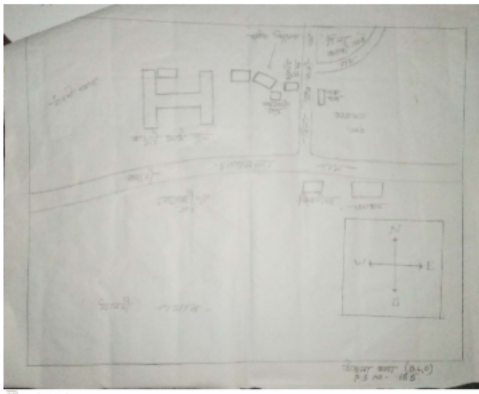

ভোটাৰ তালিকা 2026 S03 অসম

| বিধানসভা সমষ্টিৰ নম্বৰ, নাম আৰু সংৰক্ষণৰ স্থিতি : 59 - বঢ়হমপুৰ (সাধাৰণ) | | খণ্ড নং : 193 | | | |
|--|-------------------|---|-------|------------------|-----|
| এই বিধানসভা সমষ্টিত কোন সংসদীয় সমষ্টিৰ অন্তৰ্গত তাৰ নম্বৰ, নাম আৰু সংৰক্ষণ স্থিতি : 10 - কাজিৰঙা (সাধাৰণ) | | | | | |
| 1. সংশোধনৰ বিৱৰণ | | | | | |
| সংশোধনৰ বছৰ | 2026 | তালিকাৰ চিনাক্তকৰণ | | | |
| ভিত্তি তাৰিখ | 01-04-2026 | বিশেষ সংশোধন, 2026 চনৰ পূৰ্বৰ 2025 চনৰ মূল তালিকাৰ লগত থকা সংযোজন সমূহ একত্ৰিতকৰণ কৰা তালিকা। | | | |
| সংশোধনৰ প্ৰকাৰ | বিশেষ সংশোধন 2026 | | | | |
| প্ৰকাশনৰ তাৰিখ | 23-03-2026 | | | | |
| 2. খণ্ড আৰু ভোটগ্ৰহন কেন্দ্ৰৰ বিৱৰণ | | | | | |
| খণ্ডৰ অন্তৰ্গত এলেকা সমূহৰ নম্বৰ আৰু নাম | | | | | |
| 1-বৰলালুং গাওঁ (মুৰ্গী লবাই) | | মূল চহৰ/গাওঁ | : | বামুনি | |
| 2-মাজ গাওঁ | | ৱাৰ্ড নং | : | | |
| | | ডাকঘৰ | : | চলচলী | |
| | | পুলিচ থানা | : | চামগুৰি অংশ ১ | |
| | | ব্লক | : | বঢ়হমপুৰ (অংশ-২) | |
| | | ৰাজহ চক্ৰ | : | চামগুৰি | |
| | | জিলা | : | নগাঁও | |
| | | পিনকোড | : | 782141 | |
| 3. ভোটগ্ৰহন কেন্দ্ৰৰ বিৱৰণ | | | | | |
| ভোটগ্ৰহন কেন্দ্ৰৰ নম্বৰ আৰু নাম : | | ভোটগ্ৰহন কেন্দ্ৰৰ প্ৰকাৰ (পুৰুষ/মহিলা/সাধাৰণ) | | সাধাৰণ | |
| 193 - বামুনি হাই স্কুল (পশ্চিম খণ্ড) | | খণ্ডৰ অন্তৰ্গত সহায়ক ভোটগ্ৰহন কেন্দ্ৰ | | 0 | |
| ভোটগ্ৰহন কেন্দ্ৰৰ ঠিকনা : | | সংখ্যা : | | | |
| বামুনি হাই স্কুল, কোঠা নং ৩, বামুনি, নগাঁও, অসম | | | | | |
| 4. ভোটাৰৰ সংখ্যা | | | | | |
| আৰম্ভনি ক্ৰমিক নং | শেষ ক্ৰমিক নং | মুঠ ভোটাৰ | | | |
| | | পুৰুষ | মহিলা | ৩য় লিঙ্গ | মুঠ |
| 1 | 315 | 155 | 159 | 0 | 314 |

নিৰ্বাচক পঞ্জীয়ন বিষয়াৰ স্বাক্ষৰ

Nazri Naksha

Google Map View

Polling Station Building Front View

ভোটগ্ৰহন কেন্দ্ৰৰ সন্মুখৰ দৃশ্য

Cad View

Key MAP View

বিধানসভা সমষ্টিৰ নম্বৰ আৰু নাম : 59-বঢ়হমপুৰ
অংশৰ নম্বৰ আৰু নাম : 1-বৰলালুং গাওঁ (মুগী লৰাই)