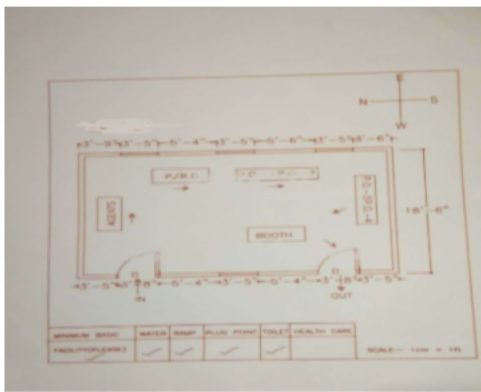

নিৰ্বাচক পঞ্জীয়ন বিষয়াৰ স্বাক্ষৰ

Nazri Naksha

Google Map View

Polling Station Building Front View

ভোটগ্ৰহন কেন্দ্ৰৰ সন্মুখৰ দৃশ্য

Cad View

Key MAP View

1 নাম : হিৰন্য কুমাৰ দলৈ পিতাৰ নাম: ভাৰিৰাম দলৈ ঘৰ নং : ১ বয়স : 56 লিঙ্গ : পুৰুষ	DYB1634577 ফটো উপলব্ধ	2 নাম : ৰাজীৱ দলৈ পিতাৰ নাম: ভাৰিৰাম দলৈ ঘৰ নং : ১ বয়স : 51 লিঙ্গ : পুৰুষ	DYB1634599 ফটো উপলব্ধ	3 নাম : ব্ৰজেন দলৈ পিতাৰ নাম: ভাৰিৰাম দলৈ ঘৰ নং : ১ বয়স : 49 লিঙ্গ : পুৰুষ	DYB1634613 ফটো উপলব্ধ
4 নাম : বিজয়লক্ষী দলৈ পিতাৰ নাম: ভাৰিৰাম দলৈ ঘৰ নং : ১ বয়স : 47 লিঙ্গ : মহিলা	DYB1634635 ফটো উপলব্ধ	5 নাম : বিনা দলৈ স্বামীৰ নাম: হিৰন্য কুমাৰ দলৈ ঘৰ নং : ১ বয়স : 46 লিঙ্গ : মহিলা	DYB1634588 ফটো উপলব্ধ	6 নাম : হেমলতা বসুমতাৰী স্বামীৰ নাম: পদ্মেশ্বৰ দলৈ ঘৰ নং : ১ বয়স : 46 লিঙ্গ : মহিলা	DYB1643523 ফটো উপলব্ধ
7 নাম : অঞ্জলী দলৈ স্বামীৰ নাম: ৰাজীৱ দলৈ ঘৰ নং : ১ বয়স : 45 লিঙ্গ : মহিলা	DYB1634602 ফটো উপলব্ধ	8 নাম : স্বৰূপানন্দ দলৈ পিতাৰ নাম: ভাৰিৰাম দলৈ ঘৰ নং : ১ বয়স : 45 লিঙ্গ : পুৰুষ	DYB1634646 ফটো উপলব্ধ	9 নাম : মমতা বৰদলৈ স্বামীৰ নাম: ব্ৰজেন দলৈ ঘৰ নং : ১ বয়স : 44 লিঙ্গ : মহিলা	DYB1634624 ফটো উপলব্ধ
10 নাম : জোনালী দেউৰী দলৈ স্বামীৰ নাম: স্বৰূপা নন্দ দলৈ ঘৰ নং : ১ বয়স : 41 লিঙ্গ : মহিলা	DYB1634668 ফটো উপলব্ধ	11 নাম : পল্লৱী দলৈ পিতাৰ নাম: হিৰন্য কুমাৰ দলৈ ঘৰ নং : ১ বয়স : 23 লিঙ্গ : মহিলা	DYB0555888 ফটো উপলব্ধ	12 নাম : মিনমই দলৈ পিতাৰ নাম: ব্ৰজেন দলৈ ঘৰ নং : 1 বয়স : 20 লিঙ্গ : পুৰুষ	EMX0001875 ফটো উপলব্ধ
13 নাম : কুমুদেশ্বৰ দলৈ পিতাৰ নাম: কুমুদেশ্বৰ দলৈ ঘৰ নং : ২ বয়স : 81 লিঙ্গ : পুৰুষ	DYB1634679 ফটো উপলব্ধ	14 নাম : নিৰ্মালি বৰা স্বামীৰ নাম: ক্ষীৰোদ দলৈ ঘৰ নং : ২ বয়স : 55 লিঙ্গ : মহিলা	DYB1643534 ফটো উপলব্ধ	15 নাম : ক্ষীৰোদ দলৈ পিতাৰ নাম: কুমুদেশ্বৰ দলৈ ঘৰ নং : ২ বয়স : 54 লিঙ্গ : পুৰুষ	DYB1634691 ফটো উপলব্ধ
16 নাম : কাশিৰী দলৈ পিতাৰ নাম: কুমুদেশ্বৰ দলৈ ঘৰ নং : ২ বয়স : 49 লিঙ্গ : মহিলা	DYB1634704 ফটো উপলব্ধ	17 নাম : অশ্বিনী দলৈ পিতাৰ নাম: কুমুদেশ্বৰ দলৈ ঘৰ নং : ২ বয়স : 44 লিঙ্গ : পুৰুষ	DYB1634726 ফটো উপলব্ধ	18 নাম : প্ৰাঞ্জল দলৈ পিতাৰ নাম: কুমুদেশ্বৰ দলৈ ঘৰ নং : ২ বয়স : 42 লিঙ্গ : পুৰুষ	DYB1634737 ফটো উপলব্ধ
19 নাম : নিৰুমাই শৰণীয়া স্বামীৰ নাম: বদনচন্দ্ৰ শৰণীয়া ঘৰ নং : ৩ বয়স : 64 লিঙ্গ : মহিলা	DYB1634748 ফটো উপলব্ধ	20 নাম : চিত্ৰলেখা শৰণীয়া পিতাৰ নাম: বদনচন্দ্ৰ শৰণীয়া ঘৰ নং : ৩ বয়স : 44 লিঙ্গ : মহিলা	DYB1634759 ফটো উপলব্ধ	21 নাম : ত্ৰিলোচন শৰণীয়া পিতাৰ নাম: বদন শৰণীয়া ঘৰ নং : ৩ বয়স : 40 লিঙ্গ : পুৰুষ	DYB1634760 ফটো উপলব্ধ
22 নাম : ভাস্কৰ শৰণীয়া পিতাৰ নাম: বদনচন্দ্ৰ শৰণীয়া ঘৰ নং : ৩ বয়স : 38 লিঙ্গ : পুৰুষ	DYB1634771 ফটো উপলব্ধ	23 নাম : ফুলকন শৰণীয়া স্বামীৰ নাম: কৃষ্ণৰাম শৰণীয়া ঘৰ নং : ৪ বয়স : 65 লিঙ্গ : মহিলা	DYB1634782 ফটো উপলব্ধ	24 নাম : সীমা শৰণীয়া পিতাৰ নাম: সুতিমন শৰণীয়া ঘৰ নং : ৪ বয়স : 57 লিঙ্গ : মহিলা	CBD8141933 ফটো উপলব্ধ
25 নাম : প্ৰতিভা শৰণীয়া পিতাৰ নাম: কৃষ্ণৰাম শৰণীয়া ঘৰ নং : ৪ বয়স : 45 লিঙ্গ : মহিলা	DYB1634793 ফটো উপলব্ধ	26 নাম : দেৱজিৎ শৰণীয়া পিতাৰ নাম: কৃষ্ণ ৰাম শৰণীয়া ঘৰ নং : ৪ বয়স : 38 লিঙ্গ : পুৰুষ	DYB1634817 ফটো উপলব্ধ	27 নাম : ৰঞ্জিতা বৰা স্বামীৰ নাম: প্ৰনৱ বৰা ঘৰ নং : ৫ক বয়স : 32 লিঙ্গ : মহিলা	DYB0640847 ফটো উপলব্ধ
28 নাম : জ্যোতি প্ৰসাদ বৰা পিতাৰ নাম: যোগেন বৰা ঘৰ নং : ৫ক বয়স : 28 লিঙ্গ : পুৰুষ	DYB0640839 ফটো উপলব্ধ	29 নাম : ফাগুনী বৰদলৈ স্বামীৰ নাম: বুবুল কুমাৰ বৰদলৈ ঘৰ নং : ৬ বয়স : 55 লিঙ্গ : মহিলা	DYB1634851 ফটো উপলব্ধ	30 নাম : ভাৰত ভূষন বৰদলৈ পিতাৰ নাম: মৃত বুবুল কুমাৰ বৰদলৈ ঘৰ নং : ০৬ বয়স : 30 লিঙ্গ : পুৰুষ	DYB0000059 ফটো উপলব্ধ