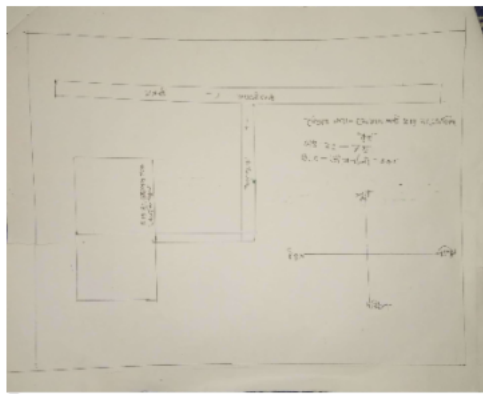

নিৰ্বাচক পঞ্জীয়ন বিষয়াৰ স্বাক্ষৰ

Nazri Naksha

Google Map View

Polling Station Building Front View

ভোটগ্ৰহন কেন্দ্ৰৰ সন্মুখৰ দৃশ্য

Cad View

Key MAP View

বিধানসভা সমষ্টিৰ নম্বৰ আৰু নাম : 59-বঢ়হমপুৰ
অংশৰ নম্বৰ আৰু নাম : 1-কমাৰ গাওঁ পোটনি গোমোঠা যোগৰ গাওঁ বঙাগৰা আদৰ্শ