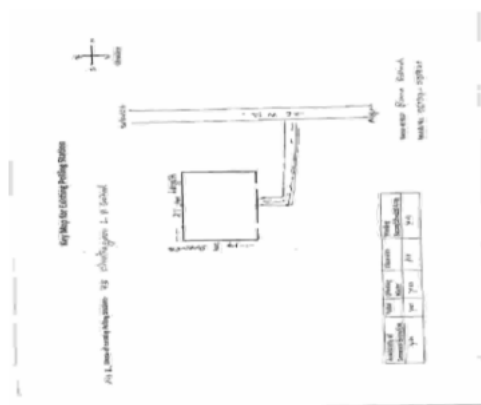

নিৰ্বাচক পঞ্জীয়ন বিষয়াৰ স্বাক্ষৰ

Nazri Naksha

Google Map View

Polling Station Building Front View

ভোটগ্ৰহন কেন্দ্ৰৰ সন্মুখৰ দৃশ্য

Cad View

Key MAP View

বিধানসভা সমষ্টিৰ নম্বৰ আৰু নাম : 59-বঢ়হমপুৰ
অংশৰ নম্বৰ আৰু নাম : 1-কমাৰ গাওঁ পোটনি গোমোঠা যোগৰ গাওঁ বঙাগৰা আদৰ্শ