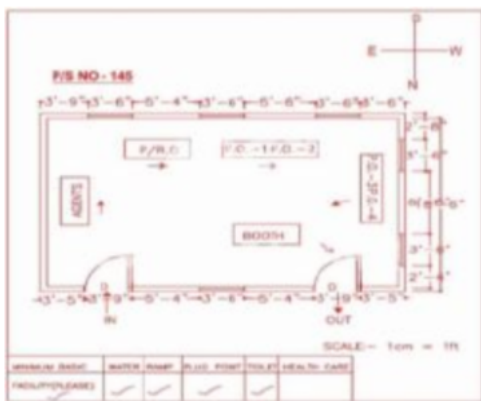

নিৰ্বাচক পঞ্জীয়ন বিষয়াৰ স্বাক্ষৰ

Nazri Naksha

Google Map View

Polling Station Building Front View

ভোটগ্ৰহন কেন্দ্ৰৰ সন্মুখৰ দৃশ্য

Cad View

Key MAP View

1 নাম : জামিনা খাতুন পিতাৰ নাম : মুছলেম উদ্দিন ঘৰ নং : 96 বয়স : 61 লিঙ্গ : মহিলা	EMX0116970 ফটো উপলব্ধ	2 নাম : আচিকুল বহমান পিতাৰ নাম : মনুচ আলী ঘৰ নং : 96 বয়স : 28 লিঙ্গ : পুৰুষ	DYB0192062 ফটো উপলব্ধ	S 3 নাম : নাজিমা খাতুন স্বামীৰ নাম : ছিদ্দিক আলী ঘৰ নং : 123 বয়স : 43 লিঙ্গ : মহিলা	BMX7741084 ফটো উপলব্ধ
# 4 নাম : ছুয়েল আহমেদ পিতাৰ নাম : মতিবুৰ বহমান ঘৰ নং : 148 বয়স : 19 লিঙ্গ : পুৰুষ	EMX0128876 ফটো উপলব্ধ	S 5 নাম : বাহুল ইছলাম পিতাৰ নাম : ছাইফুল ইছলাম ঘৰ নং : 148 বয়স : 19 লিঙ্গ : পুৰুষ	EMX0129890 ফটো উপলব্ধ	6 নাম : ববিনা ফেৰদুছ পিতাৰ নাম : মাহাম্মদ আলী ঘৰ নং : 151 বয়স : 34 লিঙ্গ : মহিলা	CNF5242842 ফটো উপলব্ধ
S 7 নাম : আব্দুল কালাম পিতাৰ নাম : আচম্মান আলী ঘৰ নং : 151 বয়স : 20 লিঙ্গ : পুৰুষ	EMX0152710 ফটো উপলব্ধ	8 নাম : ছাইফুল ইছলাম পিতাৰ নাম : হাসমত আলী ঘৰ নং : 152 বয়স : 19 লিঙ্গ : পুৰুষ	EMX0128884 ফটো উপলব্ধ	S 9 নাম : বাতুল আলী পিতাৰ নাম : নূৰ জামাল ঘৰ নং : 155 বয়স : 20 লিঙ্গ : পুৰুষ	EMX0128892 ফটো উপলব্ধ
10 নাম : আমিনা খাতুন স্বামীৰ নাম : ইমান আলী ঘৰ নং : 161 বয়স : 69 লিঙ্গ : মহিলা	BMX1419358 ফটো উপলব্ধ	11 নাম : বসিদুল হক পিতাৰ নাম : ইমান আলী ঘৰ নং : 161 বয়স : 32 লিঙ্গ : পুৰুষ	BMX0279166 ফটো উপলব্ধ	# 12 নাম : মনোৱাৰা বেগম স্বামীৰ নাম : বসিদুল হক ঘৰ নং : 161 বয়স : 26 লিঙ্গ : মহিলা	BMX0658344 ফটো উপলব্ধ
# 13 নাম : এলিজা খাতুন স্বামীৰ নাম : ছেইদুল হক ঘৰ নং : 161 বয়স : 23 লিঙ্গ : মহিলা	BMX0657585 ফটো উপলব্ধ	14 নাম : হিবজৰ বহমান পিতাৰ নাম : ছেইদুল আলী ঘৰ নং : 161 বয়স : 28 লিঙ্গ : পুৰুষ	BMX1684323 ফটো উপলব্ধ	15 নাম : ছেইদুল হক পিতাৰ নাম : ইমান আলী ঘৰ নং : 161 বয়স : 26 লিঙ্গ : পুৰুষ	BMX0279687 ফটো উপলব্ধ
16 নাম : আবুল কালাম পিতাৰ নাম : গোলাবালি ঘৰ নং : 163 বয়স : 64 লিঙ্গ : পুৰুষ	BMX1419392 ফটো উপলব্ধ	D 17 নাম : সাজিদা খাতুন স্বামীৰ নাম : আবুল কালাম ঘৰ নং : 163 বয়স : 49 লিঙ্গ : মহিলা	BMX1419405 ফটো উপলব্ধ	18 নাম : তাজমিনা বেগম স্বামীৰ নাম : মোজামেল হক ঘৰ নং : 163 বয়স : 33 লিঙ্গ : মহিলা	BMX1352004 ফটো উপলব্ধ
19 নাম : মোজামেল হক পিতাৰ নাম : আবুল কালাম ঘৰ নং : 163 বয়স : 30 লিঙ্গ : পুৰুষ	BMX0280636 ফটো উপলব্ধ	# 20 নাম : মোবাৰক ছেইদুল আলী পিতাৰ নাম : আবুল কালাম ঘৰ নং : 163 বয়স : 27 লিঙ্গ : পুৰুষ	BMX1684331 ফটো উপলব্ধ	# 21 নাম : আব্দুল হাই পিতাৰ নাম : আবুল কালাম ঘৰ নং : 163 বয়স : 24 লিঙ্গ : পুৰুষ	BMX1683135 ফটো উপলব্ধ
22 নাম : বুকচানা খাতুন স্বামীৰ নাম : আব্দুল হাই ঘৰ নং : 163 বয়স : 21 লিঙ্গ : মহিলা	EMX0180117 ফটো উপলব্ধ	23 নাম : বাবুল ইছলাম পিতাৰ নাম : আবুল কালাম ঘৰ নং : 163 বয়স : 20 লিঙ্গ : পুৰুষ	EMX0127324 ফটো উপলব্ধ	24 নাম : জায়েদা খাতুন স্বামীৰ নাম : নেকবৰ আলী ঘৰ নং : 168 বয়স : 51 লিঙ্গ : মহিলা	BMX1419427 ফটো উপলব্ধ
25 নাম : বহিম বাশ্বা পিতাৰ নাম : নেগবৰ আলী ঘৰ নং : 168 বয়স : 35 লিঙ্গ : পুৰুষ	BMX1419438 ফটো উপলব্ধ	26 নাম : মুলকজান বিবি স্বামীৰ নাম : বহিম বাশ্বা ঘৰ নং : 168 বয়স : 33 লিঙ্গ : মহিলা	BMX1423707 ফটো উপলব্ধ	# 27 নাম : কাশেম আলী পিতাৰ নাম : নেকবৰ আলী ঘৰ নং : 168 বয়স : 29 লিঙ্গ : পুৰুষ	BMX0281709 ফটো উপলব্ধ
# 28 নাম : জাকিৰ ছেইদুল আলী পিতাৰ নাম : নেকবৰ আলী ঘৰ নং : 164 বয়স : 30 লিঙ্গ : পুৰুষ	BMX0181339 ফটো উপলব্ধ	# 29 নাম : আতাবুৰ বহমান পিতাৰ নাম : নেকবৰ আলী ঘৰ নং : 164 বয়স : 31 লিঙ্গ : পুৰুষ	BMX0281295 ফটো উপলব্ধ	# 30 নাম : তাজমিনা বেগম স্বামীৰ নাম : আতাবুৰ বহমান ঘৰ নং : 164 বয়স : 32 লিঙ্গ : মহিলা	BMX0281428 ফটো উপলব্ধ