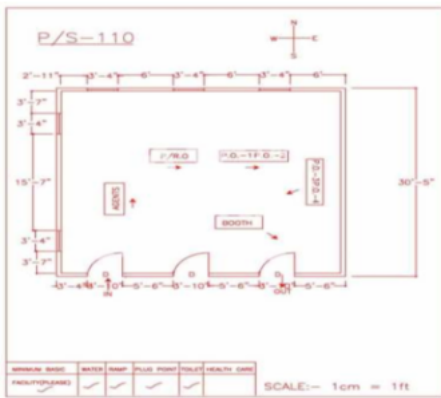

নিৰ্বাচক পঞ্জীয়ন বিষয়াৰ স্বাক্ষৰ

Nazri Naksha

Google Map View

Polling Station Building Front View

ভোটগ্ৰহন কেন্দ্ৰৰ সন্মুখৰ দৃশ্য

Cad View

Key MAP View

1 নাম : প্ৰবিন বৰা পিতাৰ নাম: পুহিৰাম বৰা ঘৰ নং : 1 বয়স : 48 লিঙ্গ : পুৰুষ	DYB9834564 ফটো উপলব্ধ	2 নাম : দিপালী বৰা স্বামীৰ নাম: প্ৰবিন বৰা ঘৰ নং : 1 বয়স : 40 লিঙ্গ : মহিলা	DYB9834575 ফটো উপলব্ধ	3 নাম : ভবেন চন্দ্ৰ বৰা পিতাৰ নাম: বগাৰাম বৰা ঘৰ নং : 2 বয়স : 66 লিঙ্গ : পুৰুষ	DYB9834586 ফটো উপলব্ধ
4 নাম : প্ৰনতি বৰা স্বামীৰ নাম: ভবেন চন্দ্ৰ বৰা ঘৰ নং : 2 বয়স : 53 লিঙ্গ : মহিলা	DYB9834597 ফটো উপলব্ধ	5 নাম : লক্ষী প্ৰসাদ বৰা পিতাৰ নাম: বগাৰাম বৰা ঘৰ নং : 3 বয়স : 74 লিঙ্গ : পুৰুষ	DYB9834600 ফটো উপলব্ধ	6 নাম : তোষেশ্বৰী বৰা স্বামীৰ নাম: লক্ষী প্ৰসাদ বৰা ঘৰ নং : 03 বয়স : 71 লিঙ্গ : মহিলা	DYB9834611 ফটো উপলব্ধ
7 নাম : পদম বৰা পিতাৰ নাম: লক্ষী প্ৰসাদ বৰা ঘৰ নং : 3 বয়স : 32 লিঙ্গ : পুৰুষ	DYB9841569 ফটো উপলব্ধ	8 নাম : থানেশ্বৰ বৰা পিতাৰ নাম: লক্ষী প্ৰসাদ বৰা ঘৰ নং : 3 বয়স : 30 লিঙ্গ : পুৰুষ	DYB0112649 ফটো উপলব্ধ	9 নাম : জোনটি বৰা পিতাৰ নাম: পুহিৰাম বৰা ঘৰ নং : 04 বয়স : 49 লিঙ্গ : পুৰুষ	DYB9834644 ফটো উপলব্ধ
10 নাম : জ্যোতিসিতা শইকীয়া বৰা স্বামীৰ নাম: জোনটি বৰা ঘৰ নং : 4 বয়স : 38 লিঙ্গ : মহিলা	DYB0256602 ফটো উপলব্ধ	11 নাম : প্ৰমোদ বৰা পিতাৰ নাম: বড়াই বৰা ঘৰ নং : 5 বয়স : 65 লিঙ্গ : পুৰুষ	DYB9834655 ফটো উপলব্ধ	12 নাম : পদ্মা বৰা স্বামীৰ নাম: প্ৰমোদ বৰা ঘৰ নং : 5 বয়স : 55 লিঙ্গ : মহিলা	DYB9834666 ফটো উপলব্ধ
13 নাম : কাকলি কলিতা বৰা স্বামীৰ নাম: উৎপল বৰা ঘৰ নং : 5 বয়স : 28 লিঙ্গ : মহিলা	DYB0662411 ফটো উপলব্ধ	14 নাম : জিন্টু বৰুৱা পিতাৰ নাম: প্ৰসন্ন বৰুৱা ঘৰ নং : 6 বয়স : 54 লিঙ্গ : পুৰুষ	DYB9834677 ফটো উপলব্ধ	15 নাম : মিনু বৰুৱা স্বামীৰ নাম: জিন্টু বৰুৱা ঘৰ নং : 6 বয়স : 50 লিঙ্গ : মহিলা	DYB9834688 ফটো উপলব্ধ
16 নাম : বল বৰুৱা পিতাৰ নাম: জিন্টু বৰুৱা ঘৰ নং : 6 বয়স : 27 লিঙ্গ : পুৰুষ	DYB0250373 ফটো উপলব্ধ	17 নাম : মালতী শইকীয়া স্বামীৰ নাম: থানোৰাম শইকীয়া ঘৰ নং : 9 বয়স : 82 লিঙ্গ : মহিলা	DYB9834702 ফটো উপলব্ধ	18 নাম : বাবুল শইকীয়া পিতাৰ নাম: থানুৰাম শইকীয়া ঘৰ নং : 9 বয়স : 46 লিঙ্গ : পুৰুষ	DYB9834757 ফটো উপলব্ধ
19 নাম : ৰুলী শইকীয়া স্বামীৰ নাম: বাবুল শইকীয়া ঘৰ নং : 9 বয়স : 34 লিঙ্গ : মহিলা	DYB9834779 ফটো উপলব্ধ	20 নাম : জিত শইকীয়া পিতাৰ নাম: থানোৰাম শইকীয়া ঘৰ নং : 9ক বয়স : 55 লিঙ্গ : পুৰুষ	DYB9834735 ফটো উপলব্ধ	21 নাম : ৰীতা শইকীয়া স্বামীৰ নাম: জিত শইকীয়া ঘৰ নং : 9ক বয়স : 50 লিঙ্গ : মহিলা	DYB9834746 ফটো উপলব্ধ
22 নাম : বীৰেন বৰা পিতাৰ নাম: উপেন বৰা ঘৰ নং : 8 বয়স : 29 লিঙ্গ : পুৰুষ	DYB0163865 ফটো উপলব্ধ	23 নাম : ৰাজীৱ বৰা পিতাৰ নাম: উপেন বৰা ঘৰ নং : 8 বয়স : 24 লিঙ্গ : পুৰুষ	DYB0662221 ফটো উপলব্ধ	24 নাম : মনদীপ বৰা পিতাৰ নাম: উপেন বৰা ঘৰ নং : 8 বয়স : 23 লিঙ্গ : পুৰুষ	DYB0664144 ফটো উপলব্ধ
25 নাম : প্ৰাঞ্জল বৰা পিতাৰ নাম: উমাৰাম বৰা ঘৰ নং : 8ক বয়স : 26 লিঙ্গ : পুৰুষ	DYB0407551 ফটো উপলব্ধ	26 নাম : কবিতা ৰাভা শইকীয়া স্বামীৰ নাম: কিৰন জিত শইকীয়া ঘৰ নং : 9 বয়স : 39 লিঙ্গ : মহিলা	EMX0129171 ফটো উপলব্ধ	27 নাম : ৰাজীৱ শইকীয়া পিতাৰ নাম: শংকৰ শইকীয়া ঘৰ নং : 9 বয়স : 37 লিঙ্গ : পুৰুষ	DYB0169979 ফটো উপলব্ধ
28 নাম : কিৰন জিত শইকীয়া পিতাৰ নাম: জিত শইকীয়া ঘৰ নং : 9 বয়স : 32 লিঙ্গ : পুৰুষ	DYB9834780 ফটো উপলব্ধ	29 নাম : ভাস্কৰ জ্যোতি বৰা পিতাৰ নাম: পুনৰাম বৰা ঘৰ নং : 10 বয়স : 25 লিঙ্গ : পুৰুষ	DYB0476176 ফটো উপলব্ধ	30 নাম : সংগীতা বৰা স্বামীৰ নাম: হিতেশ্বৰ বৰা ঘৰ নং : 13 বয়স : 41 লিঙ্গ : মহিলা	DYB1863554 ফটো উপলব্ধ