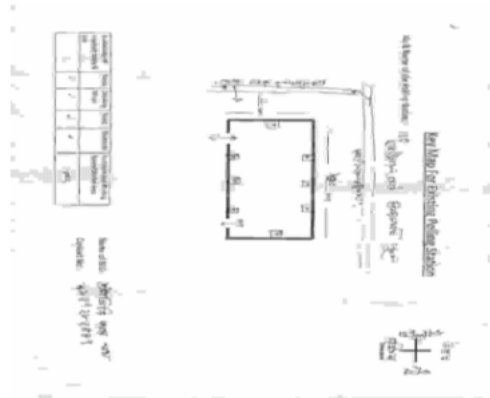

নিৰ্বাচক পঞ্জীয়ন বিষয়াৰ স্বাক্ষৰ

Nazri Naksha

Google Map View

Polling Station Building Front View

ভোটগ্ৰহন কেন্দ্ৰৰ সন্মুখৰ দৃশ্য

Cad View

Key MAP View

1 নাম : প্ৰবিন বৰা পিতাৰ নাম: পুহিৰাম বৰা ঘৰ নং : 1 বয়স : 48 লিঙ্গ : পুৰুষ	DYB9834564 ফটো উপলব্ধ	2 নাম : দিপালী বৰা স্বামীৰ নাম: প্ৰবিন বৰা ঘৰ নং : 1 বয়স : 40 লিঙ্গ : মহিলা	DYB9834575 ফটো উপলব্ধ	3 নাম : ভবেন চন্দ্ৰ বৰা পিতাৰ নাম: বগাৰাম বৰা ঘৰ নং : 2 বয়স : 66 লিঙ্গ : পুৰুষ	DYB9834586 ফটো উপলব্ধ
4 নাম : প্ৰনতি বৰা স্বামীৰ নাম: ভবেন চন্দ্ৰ বৰা ঘৰ নং : 2 বয়স : 53 লিঙ্গ : মহিলা	DYB9834597 ফটো উপলব্ধ	5 নাম : লক্ষী প্ৰসাদ বৰা পিতাৰ নাম: বগাৰাম বৰা ঘৰ নং : 3 বয়স : 74 লিঙ্গ : পুৰুষ	DYB9834600 ফটো উপলব্ধ	6 নাম : তোষেশ্বৰী বৰা স্বামীৰ নাম: লক্ষী প্ৰসাদ বৰা ঘৰ নং : 03 বয়স : 71 লিঙ্গ : মহিলা	DYB9834611 ফটো উপলব্ধ
7 নাম : পদম বৰা পিতাৰ নাম: লক্ষী প্ৰসাদ বৰা ঘৰ নং : 3 বয়স : 32 লিঙ্গ : পুৰুষ	DYB9841569 ফটো উপলব্ধ	8 নাম : থানেশ্বৰ বৰা পিতাৰ নাম: লক্ষী প্ৰসাদ বৰা ঘৰ নং : 3 বয়স : 30 লিঙ্গ : পুৰুষ	DYB0112649 ফটো উপলব্ধ	9 নাম : জোনটি বৰা পিতাৰ নাম: পুহিৰাম বৰা ঘৰ নং : 04 বয়স : 49 লিঙ্গ : পুৰুষ	DYB9834644 ফটো উপলব্ধ
10 নাম : জ্যোতিসিতা শইকীয়া বৰা স্বামীৰ নাম: জোনটি বৰা ঘৰ নং : 4 বয়স : 38 লিঙ্গ : মহিলা	DYB0256602 ফটো উপলব্ধ	11 নাম : প্ৰমোদ বৰা পিতাৰ নাম: বড়াই বৰা ঘৰ নং : 5 বয়স : 65 লিঙ্গ : পুৰুষ	DYB9834655 ফটো উপলব্ধ	12 নাম : পদ্মা বৰা স্বামীৰ নাম: প্ৰমোদ বৰা ঘৰ নং : 5 বয়স : 55 লিঙ্গ : মহিলা	DYB9834666 ফটো উপলব্ধ
13 নাম : কাকলি কলিতা বৰা স্বামীৰ নাম: উৎপল বৰা ঘৰ নং : 5 বয়স : 28 লিঙ্গ : মহিলা	DYB0662411 ফটো উপলব্ধ	14 নাম : জিন্টু বৰুৱা পিতাৰ নাম: প্ৰসন্ন বৰুৱা ঘৰ নং : 6 বয়স : 54 লিঙ্গ : পুৰুষ	DYB9834677 ফটো উপলব্ধ	15 নাম : মিনু বৰুৱা স্বামীৰ নাম: জিন্টু বৰুৱা ঘৰ নং : 6 বয়স : 50 লিঙ্গ : মহিলা	DYB9834688 ফটো উপলব্ধ
16 নাম : বল বৰুৱা পিতাৰ নাম: জিন্টু বৰুৱা ঘৰ নং : 6 বয়স : 27 লিঙ্গ : পুৰুষ	DYB0250373 ফটো উপলব্ধ	17 নাম : মালতী শইকীয়া স্বামীৰ নাম: থানোৰাম শইকীয়া ঘৰ নং : 9 বয়স : 82 লিঙ্গ : মহিলা	DYB9834702 ফটো উপলব্ধ	18 নাম : বাবুল শইকীয়া পিতাৰ নাম: থানুৰাম শইকীয়া ঘৰ নং : 9 বয়স : 46 লিঙ্গ : পুৰুষ	DYB9834757 ফটো উপলব্ধ
19 নাম : ৰুলী শইকীয়া স্বামীৰ নাম: বাবুল শইকীয়া ঘৰ নং : 9 বয়স : 34 লিঙ্গ : মহিলা	DYB9834779 ফটো উপলব্ধ	20 নাম : জিত শইকীয়া পিতাৰ নাম: থানোৰাম শইকীয়া ঘৰ নং : 9ক বয়স : 55 লিঙ্গ : পুৰুষ	DYB9834735 ফটো উপলব্ধ	21 নাম : ৰীতা শইকীয়া স্বামীৰ নাম: জিত শইকীয়া ঘৰ নং : 9ক বয়স : 50 লিঙ্গ : মহিলা	DYB9834746 ফটো উপলব্ধ
22 নাম : বীৰেন বৰা পিতাৰ নাম: উপেন বৰা ঘৰ নং : 8 বয়স : 29 লিঙ্গ : পুৰুষ	DYB0163865 ফটো উপলব্ধ	23 নাম : ৰাজীৱ বৰা পিতাৰ নাম: উপেন বৰা ঘৰ নং : 8 বয়স : 24 লিঙ্গ : পুৰুষ	DYB0662221 ফটো উপলব্ধ	24 নাম : মনদীপ বৰা পিতাৰ নাম: উপেন বৰা ঘৰ নং : 8 বয়স : 23 লিঙ্গ : পুৰুষ	DYB0664144 ফটো উপলব্ধ
25 নাম : প্ৰাঞ্জল বৰা পিতাৰ নাম: উমাৰাম বৰা ঘৰ নং : 8ক বয়স : 26 লিঙ্গ : পুৰুষ	DYB0407551 ফটো উপলব্ধ	26 নাম : কবিতা ৰাভা শইকীয়া স্বামীৰ নাম: কিৰন জিত শইকীয়া ঘৰ নং : 9 বয়স : 39 লিঙ্গ : মহিলা	EMX0129171 ফটো উপলব্ধ	27 নাম : ৰাজীৱ শইকীয়া পিতাৰ নাম: শংকৰ শইকীয়া ঘৰ নং : 9 বয়স : 37 লিঙ্গ : পুৰুষ	DYB0169979 ফটো উপলব্ধ
28 নাম : কিৰন জিত শইকীয়া পিতাৰ নাম: জিত শইকীয়া ঘৰ নং : 9 বয়স : 32 লিঙ্গ : পুৰুষ	DYB9834780 ফটো উপলব্ধ	29 নাম : ভাস্কৰ জ্যোতি বৰা পিতাৰ নাম: পুনৰাম বৰা ঘৰ নং : 10 বয়স : 25 লিঙ্গ : পুৰুষ	DYB0476176 ফটো উপলব্ধ	30 নাম : সংগীতা বৰা স্বামীৰ নাম: হিতেশ্বৰ বৰা ঘৰ নং : 13 বয়স : 41 লিঙ্গ : মহিলা	DYB1863554 ফটো উপলব্ধ