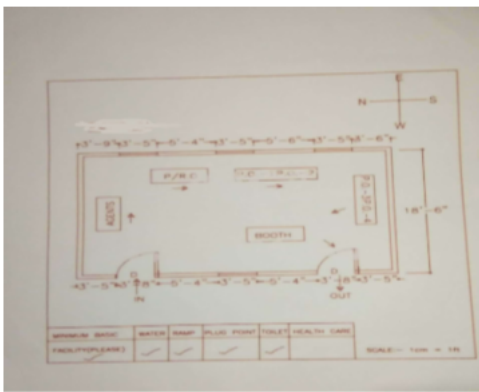

নিৰ্বাচক পঞ্জীয়ন বিষয়াৰ স্বাক্ষৰ

Nazri Naksha

Google Map View

Polling Station Building Front View

ভোটগ্ৰহন কেন্দ্ৰৰ সন্মুখৰ দৃশ্য

Cad View

Key MAP View

1 নাম : পদ্ম ভাগৱতী পিতাৰ নাম : গোপাল ভাগৱতী ঘৰ নং : ১ বয়স : 58 লিঙ্গ : মহিলা	DYB6334561 ফটো উপলব্ধ	2 নাম : তৰা ভাগৱতী স্বামীৰ নাম : পদ্ম ভাগৱতী ঘৰ নং : ১ বয়স : 55 লিঙ্গ : মহিলা	DYB6334572 ফটো উপলব্ধ	3 নাম : গীতা দেবী স্বামীৰ নাম : পুষ্প বৰা ঘৰ নং : ১ বয়স : 48 লিঙ্গ : মহিলা	DYB0210336 ফটো উপলব্ধ
4 নাম : পুষ্পবাম বৰা মাতৃৰ নাম : নিৰু বৰা ঘৰ নং : ০১ বয়স : 60 লিঙ্গ : পুৰুষ	DYB1850277 ফটো উপলব্ধ	5 নাম : ৰাজু মহন্ত পিতাৰ নাম : মদনকুমাৰ মহন্ত ঘৰ নং : ২ বয়স : 42 লিঙ্গ : পুৰুষ	DYB6334583 ফটো উপলব্ধ	6 নাম : পম্পি মহন্ত স্বামীৰ নাম : ৰাজু মহন্ত ঘৰ নং : ২ বয়স : 40 লিঙ্গ : মহিলা	DYB6334594 ফটো উপলব্ধ
7 নাম : নিহাৰিকা ভাগৱতী পিতাৰ নাম : পদ্ম ভাগৱতী ঘৰ নং : ২ বয়স : 24 লিঙ্গ : মহিলা	DYB0575233 ফটো উপলব্ধ	8 নাম : দেবশীষ বৰা পিতাৰ নাম : দিপক বৰা ঘৰ নং : ৩ বয়স : 22 লিঙ্গ : পুৰুষ	DYB0575423 ফটো উপলব্ধ	9 নাম : দিপক বৰা পিতাৰ নাম : ভোলাৰাম বৰা ঘৰ নং : ৩ বয়স : 60 লিঙ্গ : পুৰুষ	DYB6334607 ফটো উপলব্ধ
10 নাম : বিউতী বৰা স্বামীৰ নাম : দিপক বৰা ঘৰ নং : ৩ বয়স : 52 লিঙ্গ : মহিলা	DYB6334618 ফটো উপলব্ধ	11 নাম : ভাস্কৰ জ্যোতি বৰা পিতাৰ নাম : ডম্বুৰুধৰ বৰা ঘৰ নং : ৪ বয়স : 47 লিঙ্গ : পুৰুষ	DYB6334630 ফটো উপলব্ধ	12 নাম : দেব জ্যোতি বৰা পিতাৰ নাম : ডম্বুৰুধৰ বৰা ঘৰ নং : ৪ বয়স : 45 লিঙ্গ : পুৰুষ	DYB6334641 ফটো উপলব্ধ
13 নাম : টুট বৰা স্বামীৰ নাম : বিপুল বৰা ঘৰ নং : ৫ বয়স : 45 লিঙ্গ : মহিলা	DYB6334696 ফটো উপলব্ধ	14 নাম : পংকজ বৰা পিতাৰ নাম : বিপুল বৰা ঘৰ নং : ৫ বয়স : 28 লিঙ্গ : পুৰুষ	DYB0382986 ফটো উপলব্ধ	15 নাম : বিজু মহন্ত পিতাৰ নাম : মদন কুমাৰ মহন্ত ঘৰ নং : ৬ বয়স : 40 লিঙ্গ : পুৰুষ	DYB6334754 ফটো উপলব্ধ
16 নাম : সূৰ্য্য মহন্ত পিতাৰ নাম : মদন মহন্ত ঘৰ নং : ৬এ বয়স : 49 লিঙ্গ : পুৰুষ	DYB6334743 ফটো উপলব্ধ	17 নাম : ৰোবিতা মহন্ত স্বামীৰ নাম : সূৰ্য্য মহন্ত ঘৰ নং : ৬এ বয়স : 42 লিঙ্গ : মহিলা	DYB6344612 ফটো উপলব্ধ	18 নাম : যজ্ঞেশ্বৰী বৰা স্বামীৰ নাম : মোলান বৰা ঘৰ নং : ৭ বয়স : 67 লিঙ্গ : মহিলা	DYB6334674 ফটো উপলব্ধ
19 নাম : ৰাজু মনি বৰা পিতাৰ নাম : মোলান বৰা ঘৰ নং : ৭ বয়স : 44 লিঙ্গ : পুৰুষ	DYB6334709 ফটো উপলব্ধ	20 নাম : পম্পি বৰা স্বামীৰ নাম : পম্পি বৰা ঘৰ নং : ৭ বয়স : 40 লিঙ্গ : মহিলা	DYB6334710 ফটো উপলব্ধ	21 নাম : পূজা বৰা পিতাৰ নাম : ৰাজুমনি বৰা ঘৰ নং : ৭ বয়স : 23 লিঙ্গ : মহিলা	DYB0513853 ফটো উপলব্ধ
22 নাম : দিপাংকুৰ বৰা পিতাৰ নাম : দীপক চন্দ্ৰ বৰা ঘৰ নং : ৮ বয়স : 26 লিঙ্গ : পুৰুষ	DYB0575506 ফটো উপলব্ধ	23 নাম : বুলমাই শৰ্মা স্বামীৰ নাম : মহেন্দ্ৰ শৰ্মা ঘৰ নং : ৯ বয়স : 70 লিঙ্গ : মহিলা	DYB6334834 ফটো উপলব্ধ	24 নাম : মিলন শৰ্মা পিতাৰ নাম : মহেন্দ্ৰ শৰ্মা ঘৰ নং : ৯ বয়স : 52 লিঙ্গ : পুৰুষ	DYB6334845 ফটো উপলব্ধ
25 নাম : বিষ্ণু শৰ্মা পিতাৰ নাম : মহেন্দ্ৰ শৰ্মা ঘৰ নং : ৯ বয়স : 50 লিঙ্গ : পুৰুষ	DYB6334856 ফটো উপলব্ধ	26 নাম : ৰঞ্জিত শৰ্মা পিতাৰ নাম : মহেন্দ্ৰ শৰ্মা ঘৰ নং : ৯ বয়স : 46 লিঙ্গ : পুৰুষ	DYB6334867 ফটো উপলব্ধ	27 নাম : বুমী বেজবৰুৱা পিতাৰ নাম : ৰঞ্জিত শৰ্মা ঘৰ নং : ৯ বয়স : 35 লিঙ্গ : মহিলা	DYB6335177 ফটো উপলব্ধ
28 নাম : জিতু বৰা স্বামীৰ নাম : সৰ্বেশ্বৰ বৰা ঘৰ নং : ১০ বয়স : 58 লিঙ্গ : মহিলা	DYB6344565 ফটো উপলব্ধ	29 নাম : প্ৰদীপ হাজৰীকা পিতাৰ নাম : মাহিকান্ত হাজৰীকা ঘৰ নং : ১০ বয়স : 55 লিঙ্গ : পুৰুষ	DYB6334889 ফটো উপলব্ধ	30 নাম : কল্পনা হাজৰীকা স্বামীৰ নাম : প্ৰদীপ হাজৰীকা ঘৰ নং : ১০ বয়স : 46 লিঙ্গ : মহিলা	DYB6334890 ফটো উপলব্ধ