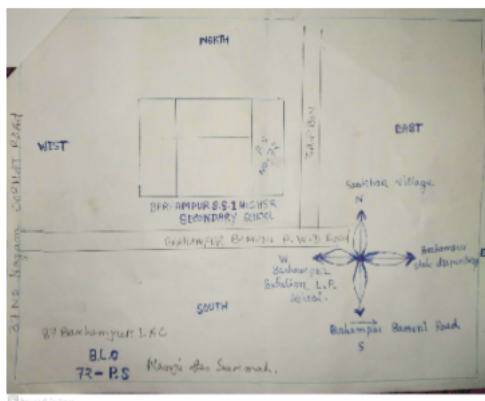

Nazri Naksha