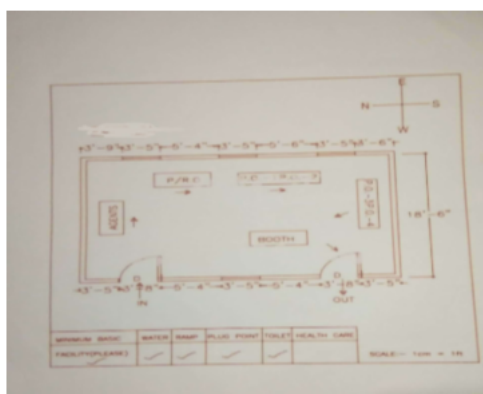

নিৰ্বাচক পঞ্জীয়ন বিষয়াৰ স্বাক্ষৰ

Nazri Naksha

Google Map View

Polling Station Building Front View

ভোটগ্ৰহন কেন্দ্ৰৰ সন্মুখৰ দৃশ্য

Cad View

Key MAP View

1 নাম : বগীমাই ৰায় স্বামীৰ নাম : গিৰিশ চন্দ্ৰ ৰায় ঘৰ নং : ১ বয়স : 80 লিঙ্গ : মহিলা	DYB6434566 ফটো উপলব্ধ	2 নাম : চিত্ৰ ৰঞ্জন ৰায় পিতাৰ নাম : গিৰিশ চন্দ্ৰ ৰায় ঘৰ নং : ১ বয়স : 54 লিঙ্গ : পুৰুষ	DYB0482109 ফটো উপলব্ধ	3 নাম : জয়কান্ত ৰায় পিতাৰ নাম : গিৰিশ চন্দ্ৰ ৰায় ঘৰ নং : ১ বয়স : 49 লিঙ্গ : পুৰুষ	DYB6434599 ফটো উপলব্ধ
4 নাম : খেমন ৰায় পিতাৰ নাম : গিৰিশ চন্দ্ৰ ৰায় ঘৰ নং : ১ বয়স : 45 লিঙ্গ : পুৰুষ	DYB6434577 ফটো উপলব্ধ	5 নাম : জোনমনি ৰায় স্বামীৰ নাম : জয়কান্ত ৰায় ঘৰ নং : ১ বয়স : 42 লিঙ্গ : মহিলা	DYB6434602 ফটো উপলব্ধ	S2 6 নাম : স্বৰ্ণ ৰায় স্বামীৰ নাম : খেমন ৰায় ঘৰ নং : ১ বয়স : 40 লিঙ্গ : মহিলা	DYB6434588 ফটো উপলব্ধ
7 নাম : আদিত্য ৰায় পিতাৰ নাম : জয় কান্ত ৰায় ঘৰ নং : ১ বয়স : 26 লিঙ্গ : পুৰুষ	DYB0461301 ফটো উপলব্ধ	8 নাম : বিশ্বজিৎ ৰায় পিতাৰ নাম : খেমন ৰায় ঘৰ নং : ১ বয়স : 25 লিঙ্গ : পুৰুষ	DYB0460758 ফটো উপলব্ধ	9 নাম : বীনা শইকীয়া স্বামীৰ নাম : ব্ৰহ্মেশ শইকীয়া ঘৰ নং : ২ বয়স : 60 লিঙ্গ : মহিলা	DYB6434613 ফটো উপলব্ধ
10 নাম : দিম্পল শইকীয়া পিতাৰ নাম : ব্ৰহ্মেশ শইকীয়া ঘৰ নং : ২ বয়স : 35 লিঙ্গ : পুৰুষ	DYB6344338 ফটো উপলব্ধ	11 নাম : ভাগ্যশ্ৰী শইকীয়া মাতৃৰ নাম : বীনা শইকীয়া ঘৰ নং : ২ বয়স : 31 লিঙ্গ : মহিলা	DYB6442699 ফটো উপলব্ধ	12 নাম : অংকিতা শইকীয়া পিতাৰ নাম : দিপক শইকীয়া ঘৰ নং : ২ বয়স : 23 লিঙ্গ : মহিলা	DYB0475905 ফটো উপলব্ধ
13 নাম : বানেশ্বৰ গগৈ পিতাৰ নাম : গগৈ গগৈ ঘৰ নং : ৩ বয়স : 79 লিঙ্গ : পুৰুষ	DYB6434624 ফটো উপলব্ধ	14 নাম : বাসন্তী গগৈ স্বামীৰ নাম : বানেশ্বৰ গগৈ ঘৰ নং : ৩ বয়স : 65 লিঙ্গ : মহিলা	DYB6434635 ফটো উপলব্ধ	15 নাম : দীপ্তি গগৈ পিতাৰ নাম : বানেশ্বৰ গগৈ ঘৰ নং : ৩ বয়স : 42 লিঙ্গ : মহিলা	DYB6434646 ফটো উপলব্ধ
16 নাম : বিউটি গগৈ পিতাৰ নাম : বানেশ্বৰ গগৈ ঘৰ নং : ৩ বয়স : 38 লিঙ্গ : মহিলা	DYB6442702 ফটো উপলব্ধ	17 নাম : পুতনাথ বৰা পিতাৰ নাম : মখল বৰা ঘৰ নং : ৪ বয়স : 75 লিঙ্গ : পুৰুষ	DYB6434668 ফটো উপলব্ধ	18 নাম : লিলি বৰা স্বামীৰ নাম : পুতনাথ বৰা ঘৰ নং : ৪ বয়স : 65 লিঙ্গ : মহিলা	DYB6434679 ফটো উপলব্ধ
19 নাম : নিৰলা বৰা স্বামীৰ নাম : চন্দ্ৰ বৰা ঘৰ নং : ৫ বয়স : 65 লিঙ্গ : মহিলা	DYB6434715 ফটো উপলব্ধ	20 নাম : শুশান্ত বৰা পিতাৰ নাম : চন্দ্ৰ কান্ত বৰা ঘৰ নং : ৫ বয়স : 38 লিঙ্গ : পুৰুষ	DYB6442757 ফটো উপলব্ধ	21 নাম : জিতমনি বৰা পিতাৰ নাম : চন্দ্ৰ কান্ত বৰা ঘৰ নং : ৫ বয়স : 36 লিঙ্গ : পুৰুষ	DYB6442779 ফটো উপলব্ধ
R 22 নাম : নকুল চন্দ্ৰ নাথ পিতাৰ নাম : দেহীৰাম নাথ ঘৰ নং : ৬ বয়স : 76 লিঙ্গ : পুৰুষ	DYB6434726 ফটো উপলব্ধ	23 নাম : তিলু দেবী স্বামীৰ নাম : নকুলচন্দ্ৰ নাথ ঘৰ নং : ৬ বয়স : 62 লিঙ্গ : মহিলা	DYB6434737 ফটো উপলব্ধ	24 নাম : ৰাতুল নাথ পিতাৰ নাম : নকুল চন্দ্ৰ নাথ ঘৰ নং : ৬ বয়স : 43 লিঙ্গ : পুৰুষ	DYB6434748 ফটো উপলব্ধ
25 নাম : টুটু বড়া স্বামীৰ নাম : মিলন বড়া ঘৰ নং : ৬ কু বয়স : 46 লিঙ্গ : মহিলা	DYB0591974 ফটো উপলব্ধ	26 নাম : পোনা ৰাম নাথ পিতাৰ নাম : থুলেশ্বৰ নাথ ঘৰ নং : ৭ বয়স : 69 লিঙ্গ : পুৰুষ	DYB6434759 ফটো উপলব্ধ	27 নাম : কেশ দেবী স্বামীৰ নাম : পোনা নাথ ঘৰ নং : ৭ বয়স : 55 লিঙ্গ : মহিলা	DYB6434760 ফটো উপলব্ধ
28 নাম : জুৰি দেবী পিতাৰ নাম : পুনা নাথ ঘৰ নং : ৭ বয়স : 32 লিঙ্গ : মহিলা	DYB6442688 ফটো উপলব্ধ	29 নাম : সৌৰভ জ্যোতি নাথ পিতাৰ নাম : পোনা নাথ ঘৰ নং : ৭ বয়স : 30 লিঙ্গ : পুৰুষ	DYB6443090 ফটো উপলব্ধ	30 নাম : নিহা গায়ন স্বামীৰ নাম : সৌৰভ জ্যোতি নাথ ঘৰ নং : ৭ বয়স : 27 লিঙ্গ : মহিলা	DYB0457408 ফটো উপলব্ধ