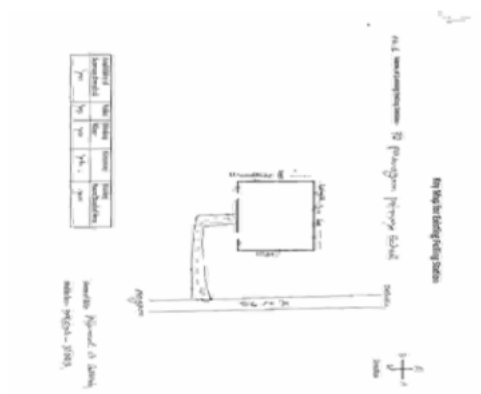

নিৰ্বাচক পঞ্জীয়ন বিষয়াৰ স্বাক্ষৰ

Nazri Naksha

Google Map View

Polling Station Building Front View

ভোটগ্ৰহন কেন্দ্ৰৰ সন্মুখৰ দৃশ্য

Cad View

Key MAP View

1 নাম : বগীমাই ৰায় স্বামীৰ নাম : গিৰিশ চন্দ্ৰ ৰায় ঘৰ নং : ১ বয়স : 80 লিঙ্গ : মহিলা	DYB6434566 ফটো উপলব্ধ	2 নাম : চিত্ৰ ৰঞ্জন ৰায় পিতাৰ নাম : গিৰিশ চন্দ্ৰ ৰায় ঘৰ নং : ১ বয়স : 54 লিঙ্গ : পুৰুষ	DYB0482109 ফটো উপলব্ধ	3 নাম : জয়কান্ত ৰায় পিতাৰ নাম : গিৰিশ চন্দ্ৰ ৰায় ঘৰ নং : ১ বয়স : 49 লিঙ্গ : পুৰুষ	DYB6434599 ফটো উপলব্ধ
4 নাম : খেমন ৰায় পিতাৰ নাম : গিৰিশ চন্দ্ৰ ৰায় ঘৰ নং : ১ বয়স : 45 লিঙ্গ : পুৰুষ	DYB6434577 ফটো উপলব্ধ	5 নাম : জোনমনি ৰায় স্বামীৰ নাম : জয়কান্ত ৰায় ঘৰ নং : ১ বয়স : 42 লিঙ্গ : মহিলা	DYB6434602 ফটো উপলব্ধ	S2 6 নাম : স্বৰ্ণ ৰায় স্বামীৰ নাম : খেমন ৰায় ঘৰ নং : ১ বয়স : 40 লিঙ্গ : মহিলা	DYB6434588 ফটো উপলব্ধ
7 নাম : আদিত্য ৰায় পিতাৰ নাম : জয় কান্ত ৰায় ঘৰ নং : ১ বয়স : 26 লিঙ্গ : পুৰুষ	DYB0461301 ফটো উপলব্ধ	8 নাম : বিশ্বজিৎ ৰায় পিতাৰ নাম : খেমন ৰায় ঘৰ নং : ১ বয়স : 25 লিঙ্গ : পুৰুষ	DYB0460758 ফটো উপলব্ধ	9 নাম : বীনা শইকীয়া স্বামীৰ নাম : ব্ৰহ্মেশ শইকীয়া ঘৰ নং : ২ বয়স : 60 লিঙ্গ : মহিলা	DYB6434613 ফটো উপলব্ধ
10 নাম : দিম্পল শইকীয়া পিতাৰ নাম : ব্ৰহ্মেশ শইকীয়া ঘৰ নং : ২ বয়স : 35 লিঙ্গ : পুৰুষ	DYB6344338 ফটো উপলব্ধ	11 নাম : ভাগ্যশ্ৰী শইকীয়া মাতৃৰ নাম : বীনা শইকীয়া ঘৰ নং : ২ বয়স : 31 লিঙ্গ : মহিলা	DYB6442699 ফটো উপলব্ধ	12 নাম : অংকিতা শইকীয়া পিতাৰ নাম : দিপক শইকীয়া ঘৰ নং : ২ বয়স : 23 লিঙ্গ : মহিলা	DYB0475905 ফটো উপলব্ধ
13 নাম : বানেশ্বৰ গগৈ পিতাৰ নাম : গগৈ গগৈ ঘৰ নং : ৩ বয়স : 79 লিঙ্গ : পুৰুষ	DYB6434624 ফটো উপলব্ধ	14 নাম : বাসন্তী গগৈ স্বামীৰ নাম : বানেশ্বৰ গগৈ ঘৰ নং : ৩ বয়স : 65 লিঙ্গ : মহিলা	DYB6434635 ফটো উপলব্ধ	15 নাম : দীপ্তি গগৈ পিতাৰ নাম : বানেশ্বৰ গগৈ ঘৰ নং : ৩ বয়স : 42 লিঙ্গ : মহিলা	DYB6434646 ফটো উপলব্ধ
16 নাম : বিউটি গগৈ পিতাৰ নাম : বানেশ্বৰ গগৈ ঘৰ নং : ৩ বয়স : 38 লিঙ্গ : মহিলা	DYB6442702 ফটো উপলব্ধ	17 নাম : পুতনাথ বৰা পিতাৰ নাম : মখল বৰা ঘৰ নং : ৪ বয়স : 75 লিঙ্গ : পুৰুষ	DYB6434668 ফটো উপলব্ধ	18 নাম : লিলি বৰা স্বামীৰ নাম : পুতনাথ বৰা ঘৰ নং : ৪ বয়স : 65 লিঙ্গ : মহিলা	DYB6434679 ফটো উপলব্ধ
19 নাম : নিৰলা বৰা স্বামীৰ নাম : চন্দ্ৰ বৰা ঘৰ নং : ৫ বয়স : 65 লিঙ্গ : মহিলা	DYB6434715 ফটো উপলব্ধ	20 নাম : শুশান্ত বৰা পিতাৰ নাম : চন্দ্ৰ কান্ত বৰা ঘৰ নং : ৫ বয়স : 38 লিঙ্গ : পুৰুষ	DYB6442757 ফটো উপলব্ধ	21 নাম : জিতমনি বৰা পিতাৰ নাম : চন্দ্ৰ কান্ত বৰা ঘৰ নং : ৫ বয়স : 36 লিঙ্গ : পুৰুষ	DYB6442779 ফটো উপলব্ধ
R 22 নাম : নকুল চন্দ্ৰ নাথ পিতাৰ নাম : দেহীৰাম নাথ ঘৰ নং : ৬ বয়স : 76 লিঙ্গ : পুৰুষ	DYB6434726 ফটো উপলব্ধ	23 নাম : তিলু দেবী স্বামীৰ নাম : নকুলচন্দ্ৰ নাথ ঘৰ নং : ৬ বয়স : 62 লিঙ্গ : মহিলা	DYB6434737 ফটো উপলব্ধ	24 নাম : ৰাতুল নাথ পিতাৰ নাম : নকুল চন্দ্ৰ নাথ ঘৰ নং : ৬ বয়স : 43 লিঙ্গ : পুৰুষ	DYB6434748 ফটো উপলব্ধ
25 নাম : টুটু বড়া স্বামীৰ নাম : মিলন বড়া ঘৰ নং : ৬ কু বয়স : 46 লিঙ্গ : মহিলা	DYB0591974 ফটো উপলব্ধ	26 নাম : পোনা ৰাম নাথ পিতাৰ নাম : থুলেশ্বৰ নাথ ঘৰ নং : ৭ বয়স : 69 লিঙ্গ : পুৰুষ	DYB6434759 ফটো উপলব্ধ	27 নাম : কেশ দেবী স্বামীৰ নাম : পোনা নাথ ঘৰ নং : ৭ বয়স : 55 লিঙ্গ : মহিলা	DYB6434760 ফটো উপলব্ধ
28 নাম : জুৰি দেবী পিতাৰ নাম : পুনা নাথ ঘৰ নং : ৭ বয়স : 32 লিঙ্গ : মহিলা	DYB6442688 ফটো উপলব্ধ	29 নাম : সৌৰভ জ্যোতি নাথ পিতাৰ নাম : পোনা নাথ ঘৰ নং : ৭ বয়স : 30 লিঙ্গ : পুৰুষ	DYB6443090 ফটো উপলব্ধ	30 নাম : নিহা গায়ন স্বামীৰ নাম : সৌৰভ জ্যোতি নাথ ঘৰ নং : ৭ বয়স : 27 লিঙ্গ : মহিলা	DYB0457408 ফটো উপলব্ধ