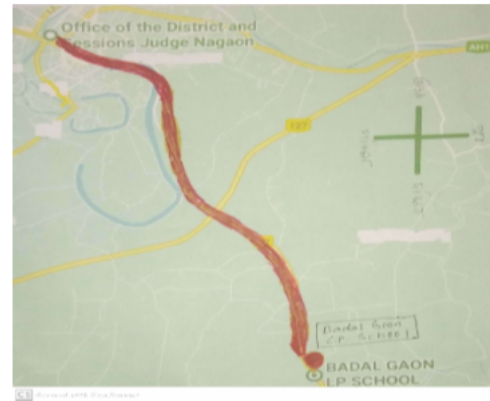

Google Map View