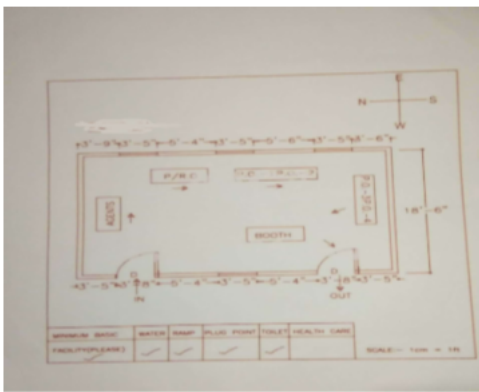

নিৰ্বাচক পঞ্জীয়ন বিষয়াৰ স্বাক্ষৰ

Nazri Naksha

Google Map View

Polling Station Building Front View

ভোটগ্ৰহন কেন্দ্ৰৰ সন্মুখৰ দৃশ্য

Cad View

Key MAP View

1 নাম : কালিচৰন কালিন্দ্রি পিতাৰ নাম: চুবেন কালিন্দ্রি ঘৰ নং : ১ বয়স : 57 লিঙ্গ : পুৰুষ	DYB1734561 ফটো উপলব্ধ	2 নাম : মীৰা খৈৰা স্বামীৰ নাম: চুটু খৈৰা ঘৰ নং : ২ বয়স : 60 লিঙ্গ : মহিলা	DYB1734594 ফটো উপলব্ধ	3 নাম : দেব ৰায় খৈৰা পিতাৰ নাম: চুটু খৈৰা ঘৰ নং : ২ বয়স : 33 লিঙ্গ : পুৰুষ	DYB1894093 ফটো উপলব্ধ
4 নাম : যশোদা টংলা স্বামীৰ নাম: ৰামু টংলা ঘৰ নং : ৫ বয়স : 45 লিঙ্গ : মহিলা	DYB1734652 ফটো উপলব্ধ	5 নাম : মুণিকা কালিন্দ্রী পিতাৰ নাম: কালিচৰন কালিন্দ্রী ঘৰ নং : ৫ বয়স : 25 লিঙ্গ : মহিলা	DYB0361733 ফটো উপলব্ধ	6 নাম : শিব টংলা পিতাৰ নাম: কানিয়া টংলা ঘৰ নং : ৬ বয়স : 57 লিঙ্গ : পুৰুষ	DYB1734674 ফটো উপলব্ধ
7 নাম : ৰীতা টংলা স্বামীৰ নাম: শিবু টংলা ঘৰ নং : ৬ বয়স : 51 লিঙ্গ : মহিলা	DYB1734685 ফটো উপলব্ধ	8 নাম : কামিনি খাৰিয়া স্বামীৰ নাম: ৰঞ্জন খাৰিয়া ঘৰ নং : ৭ বয়স : 60 লিঙ্গ : মহিলা	DYB1734709 ফটো উপলব্ধ	9 নাম : দীপক প্ৰধান পিতাৰ নাম: অনিল প্ৰধান ঘৰ নং : ৭ বয়স : 50 লিঙ্গ : পুৰুষ	DYB1734743 ফটো উপলব্ধ
10 নাম : কুইমল খাৰিয়া পিতাৰ নাম: ৰঞ্জন খাৰিয়া ঘৰ নং : ৭ বয়স : 39 লিঙ্গ : মহিলা	DYB1734721 ফটো উপলব্ধ	11 নাম : ফিৰোজ খাৰিয়া পিতাৰ নাম: জেচেফ খাৰিয়া ঘৰ নং : ৮ বয়স : 70 লিঙ্গ : পুৰুষ	DYB1734754 ফটো উপলব্ধ	12 নাম : দেভিদ খাৰীয়া পিতাৰ নাম: ফিৰোজ খাৰীয়া ঘৰ নং : ৮ বয়স : 30 লিঙ্গ : পুৰুষ	DYB1741726 ফটো উপলব্ধ
13 নাম : বাশীল খাৰিয়া পিতাৰ নাম: ফিৰোজ খাৰিয়া ঘৰ নং : ৮ বয়স : 28 লিঙ্গ : পুৰুষ	DYB0362434 ফটো উপলব্ধ	14 নাম : ৰাধেশ্যাম টেলি পিতাৰ নাম: হাগৰু টেলি ঘৰ নং : ৯ বয়স : 43 লিঙ্গ : পুৰুষ	DYB1734798 ফটো উপলব্ধ	15 নাম : উত্তম টেলি পিতাৰ নাম: হাগৰু টেলি ঘৰ নং : ৯ বয়স : 39 লিঙ্গ : পুৰুষ	DYB1734801 ফটো উপলব্ধ
16 নাম : খচৰ ওৰাং পিতাৰ নাম: বিৰিজ ওৰাং ঘৰ নং : ১০ বয়স : 50 লিঙ্গ : মহিলা	DYB1734823 ফটো উপলব্ধ	17 নাম : বিষ্ণু ওৰাং পিতাৰ নাম: বিৰিজ ওৰাং ঘৰ নং : ১০ বয়স : 48 লিঙ্গ : পুৰুষ	DYB1734834 ফটো উপলব্ধ	18 নাম : আজলী ওৰাং পিতাৰ নাম: বিৰিজ ওৰাং ঘৰ নং : ১০ বয়স : 42 লিঙ্গ : মহিলা	DYB1734845 ফটো উপলব্ধ
19 নাম : কাঞ্চন ওৰাং মাতৃৰ নাম: পুনীয়া ওৰাং ঘৰ নং : ১০ বয়স : 40 লিঙ্গ : পুৰুষ	DYB1741839 ফটো উপলব্ধ	20 নাম : বিৰচু ওৰাং মাতৃৰ নাম: পুনীয়া ওৰাং ঘৰ নং : ১০ বয়স : 38 লিঙ্গ : পুৰুষ	DYB1741840 ফটো উপলব্ধ	21 নাম : সুলচনা উৰাং স্বামীৰ নাম: বিৰচু উৰাং ঘৰ নং : ১০ বয়স : 29 লিঙ্গ : মহিলা	DYB0364034 ফটো উপলব্ধ
22 নাম : হীৰামনি চাহ পিতাৰ নাম: সঞ্জু চাহ ঘৰ নং : 10 বয়স : 25 লিঙ্গ : মহিলা	EMX0090449 ফটো উপলব্ধ	23 নাম : জিতেন ওৰাং পিতাৰ নাম: গোপাল ওৰাং ঘৰ নং : ১২ বয়স : 55 লিঙ্গ : পুৰুষ	DYB1734878 ফটো উপলব্ধ	24 নাম : কল্পনা ওৰাং স্বামীৰ নাম: জিতেন ওৰাং ঘৰ নং : ১২ বয়স : 50 লিঙ্গ : মহিলা	DYB1734889 ফটো উপলব্ধ
25 নাম : লাফট উৰাং পিতাৰ নাম: জীতেন উৰাং ঘৰ নং : ১২ বয়স : 28 লিঙ্গ : পুৰুষ	DYB0363093 ফটো উপলব্ধ	26 নাম : বিটু উৰাং পিতাৰ নাম: জীতেন উৰাং ঘৰ নং : ১২ বয়স : 27 লিঙ্গ : পুৰুষ	DYB0361824 ফটো উপলব্ধ	27 নাম : শিল্পা উৰাং পিতাৰ নাম: জীতেন উৰাং ঘৰ নং : ১২ বয়স : 26 লিঙ্গ : পুৰুষ	DYB0362012 ফটো উপলব্ধ
28 নাম : সুমন ওৰাং স্বামীৰ নাম: বিতু ওৰাং ঘৰ নং : 12 বয়স : 26 লিঙ্গ : মহিলা	EMX0090415 ফটো উপলব্ধ	29 নাম : জিতেন্দ্ৰ ঠাকুৰ পিতাৰ নাম: লচন দেব ঠাকুৰ ঘৰ নং : ১৩ বয়স : 55 লিঙ্গ : পুৰুষ	DYB1734903 ফটো উপলব্ধ	30 নাম : ৰাখী দেবী স্বামীৰ নাম: জিতেন্দ্ৰ ঠাকুৰ ঘৰ নং : ১৩ বয়স : 50 লিঙ্গ : মহিলা	DYB1734914 ফটো উপলব্ধ