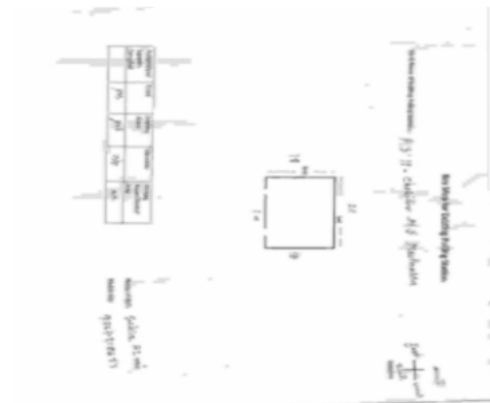

নিৰ্বাচক পঞ্জীয়ন বিষয়াৰ স্বাক্ষৰ

Nazri Naksha

Google Map View

Polling Station Building Front View

ভোটগ্ৰহন কেন্দ্ৰৰ সন্মুখৰ দৃশ্য

Cad View

Key MAP View

1 নাম : কালিচৰন কালিন্দ্রি পিতাৰ নাম: চুবেন কালিন্দ্রি ঘৰ নং : ১ বয়স : 57 লিঙ্গ : পুৰুষ	DYB1734561 ফটো উপলব্ধ	2 নাম : মীৰা খৈৰা স্বামীৰ নাম: চুটু খৈৰা ঘৰ নং : ২ বয়স : 60 লিঙ্গ : মহিলা	DYB1734594 ফটো উপলব্ধ	3 নাম : দেব ৰায় খৈৰা পিতাৰ নাম: চুটু খৈৰা ঘৰ নং : ২ বয়স : 33 লিঙ্গ : পুৰুষ	DYB1894093 ফটো উপলব্ধ
4 নাম : যশোদা টংলা স্বামীৰ নাম: ৰামু টংলা ঘৰ নং : ৫ বয়স : 45 লিঙ্গ : মহিলা	DYB1734652 ফটো উপলব্ধ	5 নাম : মুণিকা কালিন্দ্রী পিতাৰ নাম: কালিচৰন কালিন্দ্রী ঘৰ নং : ৫ বয়স : 25 লিঙ্গ : মহিলা	DYB0361733 ফটো উপলব্ধ	6 নাম : শিব টংলা পিতাৰ নাম: কানিয়া টংলা ঘৰ নং : ৬ বয়স : 57 লিঙ্গ : পুৰুষ	DYB1734674 ফটো উপলব্ধ
7 নাম : ৰীতা টংলা স্বামীৰ নাম: শিবু টংলা ঘৰ নং : ৬ বয়স : 51 লিঙ্গ : মহিলা	DYB1734685 ফটো উপলব্ধ	8 নাম : কামিনি খাৰিয়া স্বামীৰ নাম: ৰঞ্জন খাৰিয়া ঘৰ নং : ৭ বয়স : 60 লিঙ্গ : মহিলা	DYB1734709 ফটো উপলব্ধ	9 নাম : দীপক প্ৰধান পিতাৰ নাম: অনিল প্ৰধান ঘৰ নং : ৭ বয়স : 50 লিঙ্গ : পুৰুষ	DYB1734743 ফটো উপলব্ধ
10 নাম : কুইমল খাৰিয়া পিতাৰ নাম: ৰঞ্জন খাৰিয়া ঘৰ নং : ৭ বয়স : 39 লিঙ্গ : মহিলা	DYB1734721 ফটো উপলব্ধ	11 নাম : ফিৰোজ খাৰিয়া পিতাৰ নাম: জেচেফ খাৰিয়া ঘৰ নং : ৮ বয়স : 70 লিঙ্গ : পুৰুষ	DYB1734754 ফটো উপলব্ধ	12 নাম : দেভিদ খাৰীয়া পিতাৰ নাম: ফিৰোজ খাৰীয়া ঘৰ নং : ৮ বয়স : 30 লিঙ্গ : পুৰুষ	DYB1741726 ফটো উপলব্ধ
13 নাম : বাশীল খাৰিয়া পিতাৰ নাম: ফিৰোজ খাৰিয়া ঘৰ নং : ৮ বয়স : 28 লিঙ্গ : পুৰুষ	DYB0362434 ফটো উপলব্ধ	14 নাম : ৰাধেশ্যাম টেলি পিতাৰ নাম: হাগৰু টেলি ঘৰ নং : ৯ বয়স : 43 লিঙ্গ : পুৰুষ	DYB1734798 ফটো উপলব্ধ	15 নাম : উত্তম টেলি পিতাৰ নাম: হাগৰু টেলি ঘৰ নং : ৯ বয়স : 39 লিঙ্গ : পুৰুষ	DYB1734801 ফটো উপলব্ধ
16 নাম : খচৰ ওৰাং পিতাৰ নাম: বিৰিজ ওৰাং ঘৰ নং : ১০ বয়স : 50 লিঙ্গ : মহিলা	DYB1734823 ফটো উপলব্ধ	17 নাম : বিষ্ণু ওৰাং পিতাৰ নাম: বিৰিজ ওৰাং ঘৰ নং : ১০ বয়স : 48 লিঙ্গ : পুৰুষ	DYB1734834 ফটো উপলব্ধ	18 নাম : আজলী ওৰাং পিতাৰ নাম: বিৰিজ ওৰাং ঘৰ নং : ১০ বয়স : 42 লিঙ্গ : মহিলা	DYB1734845 ফটো উপলব্ধ
19 নাম : কাঞ্চন ওৰাং মাতৃৰ নাম: পুনীয়া ওৰাং ঘৰ নং : ১০ বয়স : 40 লিঙ্গ : পুৰুষ	DYB1741839 ফটো উপলব্ধ	20 নাম : বিৰচু ওৰাং মাতৃৰ নাম: পুনীয়া ওৰাং ঘৰ নং : ১০ বয়স : 38 লিঙ্গ : পুৰুষ	DYB1741840 ফটো উপলব্ধ	21 নাম : সুলচনা উৰাং স্বামীৰ নাম: বিৰচু উৰাং ঘৰ নং : ১০ বয়স : 29 লিঙ্গ : মহিলা	DYB0364034 ফটো উপলব্ধ
22 নাম : হীৰামনি চাহ পিতাৰ নাম: সঞ্জু চাহ ঘৰ নং : 10 বয়স : 25 লিঙ্গ : মহিলা	EMX0090449 ফটো উপলব্ধ	23 নাম : জিতেন ওৰাং পিতাৰ নাম: গোপাল ওৰাং ঘৰ নং : ১২ বয়স : 55 লিঙ্গ : পুৰুষ	DYB1734878 ফটো উপলব্ধ	24 নাম : কল্পনা ওৰাং স্বামীৰ নাম: জিতেন ওৰাং ঘৰ নং : ১২ বয়স : 50 লিঙ্গ : মহিলা	DYB1734889 ফটো উপলব্ধ
25 নাম : লাফট উৰাং পিতাৰ নাম: জীতেন উৰাং ঘৰ নং : ১২ বয়স : 28 লিঙ্গ : পুৰুষ	DYB0363093 ফটো উপলব্ধ	26 নাম : বিটু উৰাং পিতাৰ নাম: জীতেন উৰাং ঘৰ নং : ১২ বয়স : 27 লিঙ্গ : পুৰুষ	DYB0361824 ফটো উপলব্ধ	27 নাম : শিল্পা উৰাং পিতাৰ নাম: জীতেন উৰাং ঘৰ নং : ১২ বয়স : 26 লিঙ্গ : পুৰুষ	DYB0362012 ফটো উপলব্ধ
28 নাম : সুমন ওৰাং স্বামীৰ নাম: বিতু ওৰাং ঘৰ নং : 12 বয়স : 26 লিঙ্গ : মহিলা	EMX0090415 ফটো উপলব্ধ	29 নাম : জিতেন্দ্ৰ ঠাকুৰ পিতাৰ নাম: লচন দেব ঠাকুৰ ঘৰ নং : ১৩ বয়স : 55 লিঙ্গ : পুৰুষ	DYB1734903 ফটো উপলব্ধ	30 নাম : ৰাখী দেবী স্বামীৰ নাম: জিতেন্দ্ৰ ঠাকুৰ ঘৰ নং : ১৩ বয়স : 50 লিঙ্গ : মহিলা	DYB1734914 ফটো উপলব্ধ