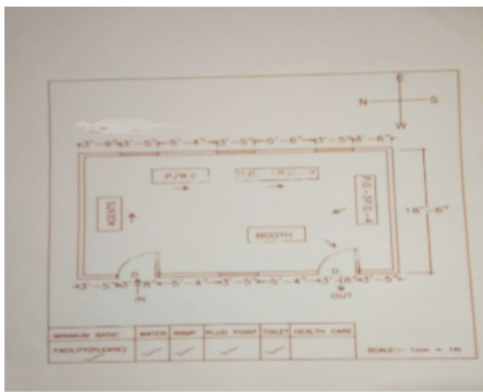

নিৰ্বাচক পঞ্জীয়ন বিষয়াৰ স্বাক্ষৰ

Nazri Naksha

Google Map View

Polling Station Building Front View

ভোটগ্ৰহন কেন্দ্ৰৰ সন্মুখৰ দৃশ্য

Cad View

Key MAP View

1 নাম : নিন্দু গোৱালা পিতাৰ নাম: অজুন গোৱালা ঘৰ নং : 1 বয়স : 53 লিঙ্গ : পুৰুষ	DYB1754569 ফটো উপলব্ধ	2 নাম : পদ্মিনী গোৱালা স্বামীৰ নাম: নিন্দু গোৱালা ঘৰ নং : 1 বয়স : 50 লিঙ্গ : মহিলা	DYB1754570 ফটো উপলব্ধ	3 নাম : বিমলা গোৱালা পিতাৰ নাম: নিন্দু গোৱালা ঘৰ নং : 1 বয়স : 30 লিঙ্গ : মহিলা	DYB0000547 ফটো উপলব্ধ
4 নাম : পৰ্ণিমা গোৱালা পিতাৰ নাম: নিন্দু গোৱালা ঘৰ নং : 1 বয়স : 28 লিঙ্গ : মহিলা	DYB0000836 ফটো উপলব্ধ	5 নাম : স্বপন গোৱালা পিতাৰ নাম: নিন্দু গোৱালা ঘৰ নং : 1 বয়স : 23 লিঙ্গ : পুৰুষ	DYB0477232 ফটো উপলব্ধ	6 নাম : চাৰতি প্ৰজা স্বামীৰ নাম: চিৰাম প্ৰজা ঘৰ নং : 2 বয়স : 72 লিঙ্গ : মহিলা	DYB1754605 ফটো উপলব্ধ
7 নাম : সংগীতা প্ৰজা মুৰা পিতাৰ নাম: আসাম প্ৰজা ঘৰ নং : 2 বয়স : 30 লিঙ্গ : মহিলা	DYB1759484 ফটো উপলব্ধ	8 নাম : অজয় প্ৰজা পিতাৰ নাম: আসাম প্ৰজা ঘৰ নং : 2 বয়স : 28 লিঙ্গ : পুৰুষ	DYB0237305 ফটো উপলব্ধ	9 নাম : ৰাঙি মুৰা মাতৃৰ নাম: মানিক মুৰা ঘৰ নং : 9 বয়স : 57 লিঙ্গ : মহিলা	DYB1754638 ফটো উপলব্ধ
10 নাম : বৈচাণ্ড মুৰা পিতাৰ নাম: বিৰচা মুৰা ঘৰ নং : 9 বয়স : 38 লিঙ্গ : পুৰুষ	DYB1754649 ফটো উপলব্ধ	11 নাম : বিনা নায়ক মুৰা স্বামীৰ নাম: বৈচাণ্ড মুৰা ঘৰ নং : 9 বয়স : 30 লিঙ্গ : মহিলা	DYB0235481 ফটো উপলব্ধ	12 নাম : গিতিকা মুৰা স্বামীৰ নাম: চাৰ্জেন মুৰা ঘৰ নং : 9 বয়স : 29 লিঙ্গ : মহিলা	DYB0112409 ফটো উপলব্ধ
13 নাম : চাৰ্জেন মুৰা পিতাৰ নাম: মৃত মানিক মুৰা ঘৰ নং : 9 বয়স : 29 লিঙ্গ : পুৰুষ	DYB0022996 ফটো উপলব্ধ	14 নাম : বিৰসী মুৰা স্বামীৰ নাম: ঠুনু মুৰা ঘৰ নং : 8 বয়স : 65 লিঙ্গ : মহিলা	DYB1754661 ফটো উপলব্ধ	S 15 নাম : অজিত মুৰা পিতাৰ নাম: ঠুনু মুৰা ঘৰ নং : 8 বয়স : 50 লিঙ্গ : পুৰুষ	DYB1754672 ফটো উপলব্ধ
16 নাম : চুমি মুৰা স্বামীৰ নাম: অজিত মুৰা ঘৰ নং : 8 বয়স : 45 লিঙ্গ : মহিলা	DYB1754683 ফটো উপলব্ধ	17 নাম : নাৰায়ণী মুৰ্ধা পিতাৰ নাম: মণ্ডলু মুৰ্ধা ঘৰ নং : 5 বয়স : 59 লিঙ্গ : পুৰুষ	DYB1754694 ফটো উপলব্ধ	18 নাম : আমনি মুৰ্ধা স্বামীৰ নাম: সুচীল মিৰ্ধা ঘৰ নং : 5 বয়স : 53 লিঙ্গ : মহিলা	DYB1754729 ফটো উপলব্ধ
19 নাম : বেবতী মুৰা স্বামীৰ নাম: নাৰায়ণ মুৰ্ধা ঘৰ নং : 5 বয়স : 52 লিঙ্গ : মহিলা	DYB1754718 ফটো উপলব্ধ	20 নাম : জয়মতী মুৰ্ধা পিতাৰ নাম: মণ্ডলু মুৰ্ধা ঘৰ নং : 5 বয়স : 50 লিঙ্গ : মহিলা	DYB1754730 ফটো উপলব্ধ	21 নাম : চাতুৰা তাঁতী পিতাৰ নাম: মহেশ তাঁতী ঘৰ নং : 8 বয়স : 48 লিঙ্গ : পুৰুষ	DYB1754821 ফটো উপলব্ধ
22 নাম : অঞ্জু প্ৰজা স্বামীৰ নাম: চিৰিল প্ৰজা ঘৰ নং : 9 বয়স : 36 লিঙ্গ : মহিলা	DYB1754843 ফটো উপলব্ধ	23 নাম : বিষ্ণু প্ৰজা পিতাৰ নাম: ৰবিলাল প্ৰজা ঘৰ নং : 9 বয়স : 31 লিঙ্গ : পুৰুষ	DYB1759495 ফটো উপলব্ধ	24 নাম : জবা প্ৰজা স্বামীৰ নাম: বিষ্ণু প্ৰজা ঘৰ নং : 9 বয়স : 31 লিঙ্গ : মহিলা	DYB0230664 ফটো উপলব্ধ
25 নাম : বাবুলাল প্ৰজা পিতাৰ নাম: চুকা প্ৰজা ঘৰ নং : 10 বয়স : 59 লিঙ্গ : পুৰুষ	DYB1754854 ফটো উপলব্ধ	26 নাম : তিলক পাতৰ পিতাৰ নাম: কুন্ত পাতৰ ঘৰ নং : 12 বয়স : 49 লিঙ্গ : পুৰুষ	DYB1754901 ফটো উপলব্ধ	27 নাম : বীনা পাতৰ স্বামীৰ নাম: তিলক পাতৰ ঘৰ নং : 12 বয়স : 35 লিঙ্গ : মহিলা	DYB0016006 ফটো উপলব্ধ
28 নাম : সঞ্জীৱ পাতৰ পিতাৰ নাম: তিলক পাতৰ ঘৰ নং : 12 বয়স : 29 লিঙ্গ : পুৰুষ	EMX0088286 ফটো উপলব্ধ	29 নাম : জয়মতি মুৰা পাতৰ স্বামীৰ নাম: সঞ্জীৱ পাতৰ ঘৰ নং : 12 বয়স : 21 লিঙ্গ : মহিলা	EMX0090308 ফটো উপলব্ধ	30 নাম : গীতা পাতৰ পিতাৰ নাম: কুন্ত পাতৰ ঘৰ নং : 13 বয়স : 33 লিঙ্গ : মহিলা	DYB1759860 ফটো উপলব্ধ