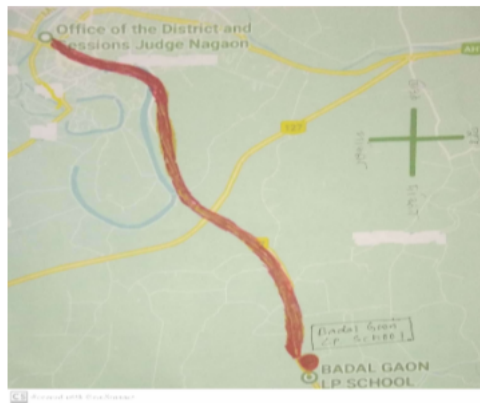

Google Map View