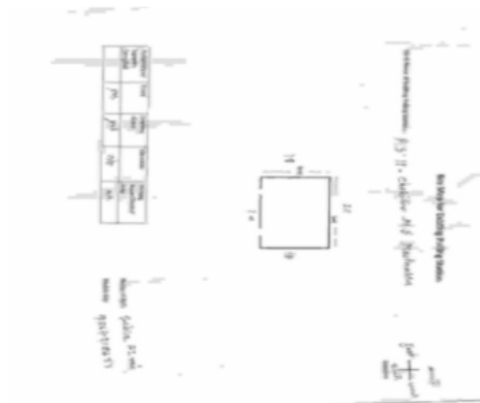

নিৰ্বাচক পঞ্জীয়ন বিষয়াৰ স্বাক্ষৰ

Nazri Naksha

Google Map View

Polling Station Building Front View

ভোটগ্ৰহন কেন্দ্ৰৰ সন্মুখৰ দৃশ্য

Cad View

Key MAP View

1 নাম : নিন্দু গোৱালা পিতাৰ নাম: অজুন গোৱালা ঘৰ নং : 1 বয়স : 53 লিঙ্গ : পুৰুষ	DYB1754569 ফটো উপলব্ধ	2 নাম : পদ্মিনী গোৱালা স্বামীৰ নাম: নিন্দু গোৱালা ঘৰ নং : 1 বয়স : 50 লিঙ্গ : মহিলা	DYB1754570 ফটো উপলব্ধ	3 নাম : বিমলা গোৱালা পিতাৰ নাম: নিন্দু গোৱালা ঘৰ নং : 1 বয়স : 30 লিঙ্গ : মহিলা	DYB0000547 ফটো উপলব্ধ
4 নাম : পৰ্ণিমা গোৱালা পিতাৰ নাম: নিন্দু গোৱালা ঘৰ নং : 1 বয়স : 28 লিঙ্গ : মহিলা	DYB0000836 ফটো উপলব্ধ	5 নাম : স্বপন গোৱালা পিতাৰ নাম: নিন্দু গোৱালা ঘৰ নং : 1 বয়স : 23 লিঙ্গ : পুৰুষ	DYB0477232 ফটো উপলব্ধ	6 নাম : চাৰতি প্ৰজা স্বামীৰ নাম: চিৰাম প্ৰজা ঘৰ নং : 2 বয়স : 72 লিঙ্গ : মহিলা	DYB1754605 ফটো উপলব্ধ
7 নাম : সংগীতা প্ৰজা মুৰা পিতাৰ নাম: আসাম প্ৰজা ঘৰ নং : 2 বয়স : 30 লিঙ্গ : মহিলা	DYB1759484 ফটো উপলব্ধ	8 নাম : অজয় প্ৰজা পিতাৰ নাম: আসাম প্ৰজা ঘৰ নং : 2 বয়স : 28 লিঙ্গ : পুৰুষ	DYB0237305 ফটো উপলব্ধ	9 নাম : ৰাঙি মুৰা মাতৃৰ নাম: মানিক মুৰা ঘৰ নং : 9 বয়স : 57 লিঙ্গ : মহিলা	DYB1754638 ফটো উপলব্ধ
10 নাম : বৈচাণ্ড মুৰা পিতাৰ নাম: বিৰচা মুৰা ঘৰ নং : 9 বয়স : 38 লিঙ্গ : পুৰুষ	DYB1754649 ফটো উপলব্ধ	11 নাম : বিনা নায়ক মুৰা স্বামীৰ নাম: বৈচাণ্ড মুৰা ঘৰ নং : 9 বয়স : 30 লিঙ্গ : মহিলা	DYB0235481 ফটো উপলব্ধ	12 নাম : গিতিকা মুৰা স্বামীৰ নাম: চাৰ্জেন মুৰা ঘৰ নং : 9 বয়স : 29 লিঙ্গ : মহিলা	DYB0112409 ফটো উপলব্ধ
13 নাম : চাৰ্জেন মুৰা পিতাৰ নাম: মৃত মানিক মুৰা ঘৰ নং : 9 বয়স : 29 লিঙ্গ : পুৰুষ	DYB0022996 ফটো উপলব্ধ	14 নাম : বিৰসী মুৰা স্বামীৰ নাম: ঠুনু মুৰা ঘৰ নং : 8 বয়স : 65 লিঙ্গ : মহিলা	DYB1754661 ফটো উপলব্ধ	S 15 নাম : অজিত মুৰা পিতাৰ নাম: ঠুনু মুৰা ঘৰ নং : 8 বয়স : 50 লিঙ্গ : পুৰুষ	DYB1754672 ফটো উপলব্ধ
16 নাম : চুমি মুৰা স্বামীৰ নাম: অজিত মুৰা ঘৰ নং : 8 বয়স : 45 লিঙ্গ : মহিলা	DYB1754683 ফটো উপলব্ধ	17 নাম : নাৰায়ণী মুৰ্ধা পিতাৰ নাম: মণ্ডলু মুৰ্ধা ঘৰ নং : 5 বয়স : 59 লিঙ্গ : পুৰুষ	DYB1754694 ফটো উপলব্ধ	18 নাম : আমনি মুৰ্ধা স্বামীৰ নাম: সুচীল মিৰ্ধা ঘৰ নং : 5 বয়স : 53 লিঙ্গ : মহিলা	DYB1754729 ফটো উপলব্ধ
19 নাম : বেবতী মুৰা স্বামীৰ নাম: নাৰায়ণ মুৰ্ধা ঘৰ নং : 5 বয়স : 52 লিঙ্গ : মহিলা	DYB1754718 ফটো উপলব্ধ	20 নাম : জয়মতী মুৰ্ধা পিতাৰ নাম: মণ্ডলু মুৰ্ধা ঘৰ নং : 5 বয়স : 50 লিঙ্গ : মহিলা	DYB1754730 ফটো উপলব্ধ	21 নাম : চাতুৰা তাঁতী পিতাৰ নাম: মহেশ তাঁতী ঘৰ নং : 8 বয়স : 48 লিঙ্গ : পুৰুষ	DYB1754821 ফটো উপলব্ধ
22 নাম : অঞ্জু প্ৰজা স্বামীৰ নাম: চিৰিল প্ৰজা ঘৰ নং : 9 বয়স : 36 লিঙ্গ : মহিলা	DYB1754843 ফটো উপলব্ধ	23 নাম : বিষ্ণু প্ৰজা পিতাৰ নাম: ৰবিলাল প্ৰজা ঘৰ নং : 9 বয়স : 31 লিঙ্গ : পুৰুষ	DYB1759495 ফটো উপলব্ধ	24 নাম : জবা প্ৰজা স্বামীৰ নাম: বিষ্ণু প্ৰজা ঘৰ নং : 9 বয়স : 31 লিঙ্গ : মহিলা	DYB0230664 ফটো উপলব্ধ
25 নাম : বাবুলাল প্ৰজা পিতাৰ নাম: চুকা প্ৰজা ঘৰ নং : 10 বয়স : 59 লিঙ্গ : পুৰুষ	DYB1754854 ফটো উপলব্ধ	26 নাম : তিলক পাতৰ পিতাৰ নাম: কুন্ত পাতৰ ঘৰ নং : 12 বয়স : 49 লিঙ্গ : পুৰুষ	DYB1754901 ফটো উপলব্ধ	27 নাম : বীনা পাতৰ স্বামীৰ নাম: তিলক পাতৰ ঘৰ নং : 12 বয়স : 35 লিঙ্গ : মহিলা	DYB0016006 ফটো উপলব্ধ
28 নাম : সঞ্জীৱ পাতৰ পিতাৰ নাম: তিলক পাতৰ ঘৰ নং : 12 বয়স : 29 লিঙ্গ : পুৰুষ	EMX0088286 ফটো উপলব্ধ	29 নাম : জয়মতি মুৰা পাতৰ স্বামীৰ নাম: সঞ্জীৱ পাতৰ ঘৰ নং : 12 বয়স : 21 লিঙ্গ : মহিলা	EMX0090308 ফটো উপলব্ধ	30 নাম : গীতা পাতৰ পিতাৰ নাম: কুন্ত পাতৰ ঘৰ নং : 13 বয়স : 33 লিঙ্গ : মহিলা	DYB1759860 ফটো উপলব্ধ