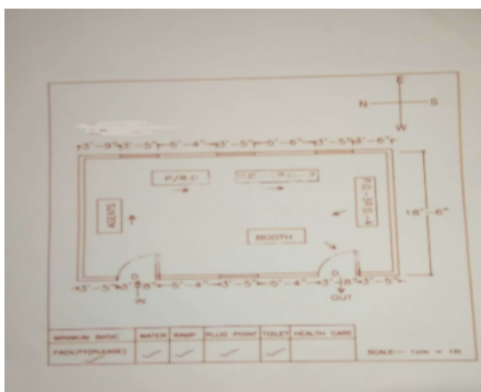

নিৰ্বাচক পঞ্জীয়ন বিষয়াৰ স্বাক্ষৰ

Nazri Naksha

Google Map View

Polling Station Building Front View

ভোটগ্ৰহন কেন্দ্ৰৰ সন্মুখৰ দৃশ্য

Cad View

Key MAP View

1 নাম : বতন মুণ্ডা পিতাৰ নাম: ঘূচু মুণ্ডা ঘৰ নং : 1 বয়স : 70 লিঙ্গ : পুৰুষ	DYB1664579 ফটো উপলব্ধ	2 নাম : সনামণি মুণ্ডা স্বামীৰ নাম: বতন মুণ্ডা ঘৰ নং : 1 বয়স : 27 লিঙ্গ : মহিলা	DYB0603860 ফটো উপলব্ধ	3 নাম : জয়ন্ত মুণ্ডা পিতাৰ নাম: বতন মুণ্ডা ঘৰ নং : 1 বয়স : 22 লিঙ্গ : পুৰুষ	DYB0603852 ফটো উপলব্ধ
4 নাম : এটুৱা মুণ্ডা পিতাৰ নাম: মাল্লাৰ মুণ্ডা ঘৰ নং : 2 বয়স : 50 লিঙ্গ : পুৰুষ	DYB1664615 ফটো উপলব্ধ	5 নাম : বগী মুৰা স্বামীৰ নাম: এটুৱা মুণ্ডা ঘৰ নং : 2 বয়স : 45 লিঙ্গ : মহিলা	DYB0070888 ফটো উপলব্ধ	6 নাম : নৰেন মুণ্ডা পিতাৰ নাম: থুস্বা মুণ্ডা ঘৰ নং : 3 বয়স : 50 লিঙ্গ : পুৰুষ	DYB1664626 ফটো উপলব্ধ
7 নাম : মিনা মুণ্ডা স্বামীৰ নাম: পিতাম্বৰ মুণ্ডা ঘৰ নং : 3 বয়স : 37 লিঙ্গ : মহিলা	DYB1891196 ফটো উপলব্ধ	8 নাম : সুৰেশ মুণ্ডা মাতৃৰ নাম: সৰুমৈ মুণ্ডা ঘৰ নং : 3 বয়স : 34 লিঙ্গ : পুৰুষ	DYB0603803 ফটো উপলব্ধ	9 নাম : অঞ্জনা মুণ্ডা স্বামীৰ নাম: ৰমেশ মুণ্ডা ঘৰ নং : 3 বয়স : 32 লিঙ্গ : মহিলা	DYB1891403 ফটো উপলব্ধ
10 নাম : ৰনি মুণ্ডা স্বামীৰ নাম: সুৰেশ মুণ্ডা ঘৰ নং : 3 বয়স : 28 লিঙ্গ : মহিলা	DYB0603811 ফটো উপলব্ধ	11 নাম : ৰুমি মুণ্ডা পিতাৰ নাম: নৰেন মুণ্ডা ঘৰ নং : 3 বয়স : 24 লিঙ্গ : মহিলা	DYB0603837 ফটো উপলব্ধ	12 নাম : প্ৰহ্লাড মুণ্ডা পিতাৰ নাম: নৰেন মুণ্ডা ঘৰ নং : 3 বয়স : 23 লিঙ্গ : পুৰুষ	DYB0603829 ফটো উপলব্ধ
R 13 নাম : ৰাম মুণ্ডা মাতৃৰ নাম: সৰুমাই মুণ্ডা ঘৰ নং : 8 বয়স : 28 লিঙ্গ : পুৰুষ	DYB0655373 ফটো উপলব্ধ	14 নাম : ৰাম মুণ্ডা মাতৃৰ নাম: ৰাজু মুণ্ডা ঘৰ নং : 4 বয়স : 28 লিঙ্গ : পুৰুষ	DYB0603951 ফটো উপলব্ধ	15 নাম : বুল মুণ্ডা স্বামীৰ নাম: ৰাম মুণ্ডা ঘৰ নং : 4 বয়স : 24 লিঙ্গ : মহিলা	DYB0603886 ফটো উপলব্ধ
16 নাম : লক্ষ্মন মুণ্ডা মাতৃৰ নাম: সৰুমাই মুণ্ডা ঘৰ নং : 8 বয়স : 23 লিঙ্গ : পুৰুষ	DYB0652552 ফটো উপলব্ধ	17 নাম : বীৰ মুণ্ডা পিতাৰ নাম: ৰাজু মুনা ঘৰ নং : 4 বয়স : 22 লিঙ্গ : পুৰুষ	DYB0603977 ফটো উপলব্ধ	18 নাম : দদি মুণ্ডা পিতাৰ নাম: ঘাচিয়া মুণ্ডা ঘৰ নং : 6 বয়স : 50 লিঙ্গ : পুৰুষ	DYB1664717 ফটো উপলব্ধ
19 নাম : তলাসী মুণ্ডা স্বামীৰ নাম: দধি মুণ্ডা ঘৰ নং : 6 বয়স : 39 লিঙ্গ : মহিলা	DYB0603985 ফটো উপলব্ধ	20 নাম : সঞ্জয় মুণ্ডা পিতাৰ নাম: দধি মুণ্ডা ঘৰ নং : 6 বয়স : 21 লিঙ্গ : পুৰুষ	EMX0081679 ফটো উপলব্ধ	21 নাম : লালজি ওৰাং পিতাৰ নাম: মাকৰু ওৰাং ঘৰ নং : 9 বয়স : 50 লিঙ্গ : পুৰুষ	DYB1664739 ফটো উপলব্ধ
22 নাম : লক্ষীৰাম উৰাং পিতাৰ নাম: লালজী উৰাং ঘৰ নং : 9 বয়স : 29 লিঙ্গ : পুৰুষ	EMX0009779 ফটো উপলব্ধ	23 নাম : হিৰা উৰাং স্বামীৰ নাম: লখীৰাম উৰাং ঘৰ নং : 7 বয়স : 27 লিঙ্গ : মহিলা	DYB0603944 ফটো উপলব্ধ	24 নাম : বিজয় উৰাং পিতাৰ নাম: মাহলী উৰাং ঘৰ নং : 9 বয়স : 26 লিঙ্গ : পুৰুষ	EMX0154435 ফটো উপলব্ধ
25 নাম : মাংৰী মুণ্ডা স্বামীৰ নাম: ৰাতিয়া মুণ্ডা ঘৰ নং : 8 বয়স : 55 লিঙ্গ : মহিলা	DYB1664751 ফটো উপলব্ধ	26 নাম : গয়া মুণ্ডা পিতাৰ নাম: মৃত ৰাতিয়া মুণ্ডা ঘৰ নং : 8 বয়স : 36 লিঙ্গ : পুৰুষ	DYB0315101 ফটো উপলব্ধ	S 27 নাম : মক্ষী মুণ্ডা পিতাৰ নাম: মৃত ৰাতিয়া মুণ্ডা ঘৰ নং : 8 বয়স : 27 লিঙ্গ : মহিলা	DYB0316281 ফটো উপলব্ধ
28 নাম : সীমা মিস্ত্ৰ স্বামীৰ নাম: গয়া মুণ্ডা ঘৰ নং : 8 বয়স : 23 লিঙ্গ : মহিলা	DYB0602359 ফটো উপলব্ধ	29 নাম : দিপক মুণ্ডা পিতাৰ নাম: ৰাতিয়া মুণ্ডা ঘৰ নং : 8 বয়স : 22 লিঙ্গ : পুৰুষ	DYB0602425 ফটো উপলব্ধ	30 নাম : ঠুৰ মুণ্ডা পিতাৰ নাম: ৰাম মুণ্ডা ঘৰ নং : 9 বয়স : 45 লিঙ্গ : পুৰুষ	DYB1664784 ফটো উপলব্ধ