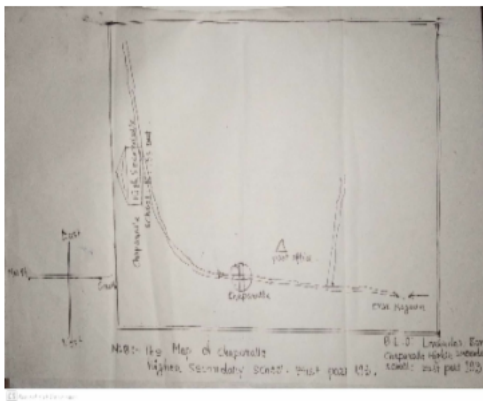

Nazri Naksha