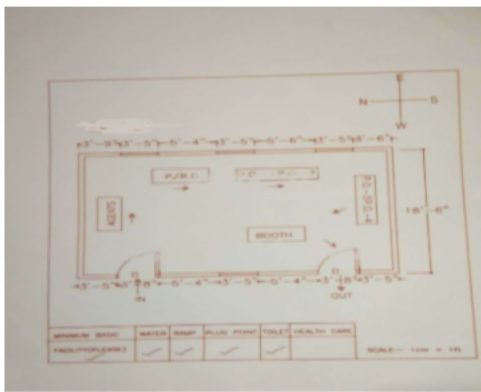

নিৰ্বাচক পঞ্জীয়ন বিষয়াৰ স্বাক্ষৰ

Nazri Naksha

Google Map View

Polling Station Building Front View

ভোটগ্ৰহন কেন্দ্ৰৰ সন্মুখৰ দৃশ্য

Cad View

Key MAP View

1	DYB1674608	ফটো উপলব্ধ
নাম : লক্ষী খাখলাৰী পিতাৰ নাম: দুতি খাখলাৰী ঘৰ নং : 2 বয়স : 50 লিঙ্গ : পুৰুষ		