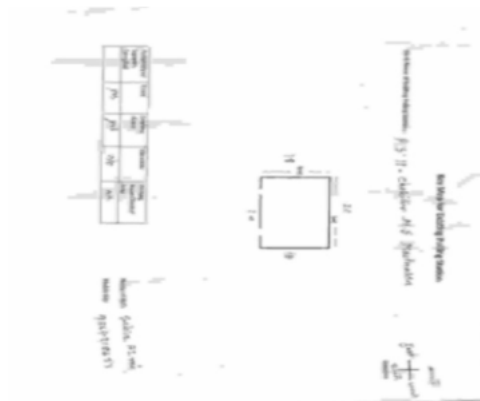

নিৰ্বাচক পঞ্জীয়ন বিষয়াৰ স্বাক্ষৰ

Nazri Naksha

Google Map View

Polling Station Building Front View

ভোটগ্ৰহন কেন্দ্ৰৰ সন্মুখৰ দৃশ্য

Cad View

Key MAP View

1	DYB1674608	ফটো উপলব্ধ
নাম : লক্ষী খাখলাৰী পিতাৰ নাম: দুতি খাখলাৰী ঘৰ নং : 2 বয়স : 50 লিঙ্গ : পুৰুষ		