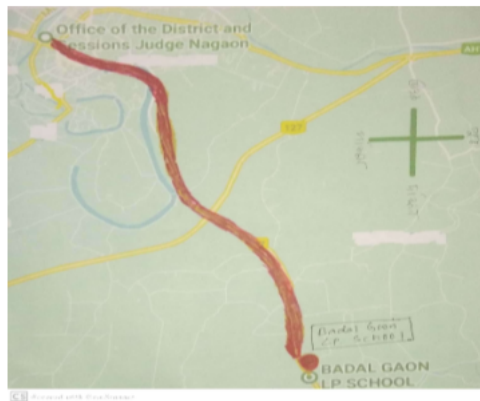

Google Map View