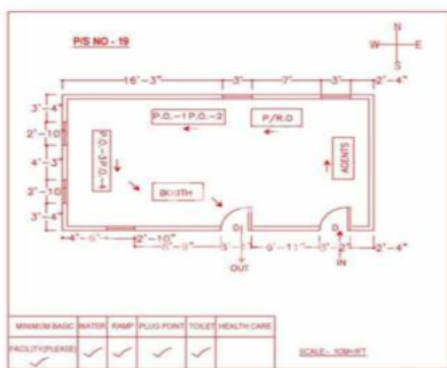

নিৰ্বাচক পঞ্জীয়ন বিষয়াৰ স্বাক্ষৰ

Nazri Naksha

Google Map View

Polling Station Building Front View

ভোটগ্ৰহন কেন্দ্ৰৰ সন্মুখৰ দৃশ্য

Cad View

Key MAP View

1 নাম : দেবকান্ত বৰা পিতাৰ নাম: খোলোক বৰা ঘৰ নং : 1 বয়স : 75 লিঙ্গ : পুৰুষ	DYB9734569 ফটো উপলব্ধ	2 নাম : মিজ বৰা স্বামীৰ নাম: দেবকান্ত বৰা ঘৰ নং : 1 বয়স : 68 লিঙ্গ : মহিলা	DYB9734570 ফটো উপলব্ধ	3 নাম : মৃদুল কুমাৰ বৰা পিতাৰ নাম: দেবকান্ত বৰা ঘৰ নং : 1 বয়স : 42 লিঙ্গ : পুৰুষ	DYB9734581 ফটো উপলব্ধ
4 নাম : জ্যোতি প্ৰসাদ বৰা পিতাৰ নাম: দেবকান্ত বৰা ঘৰ নং : 1 বয়স : 35 লিঙ্গ : পুৰুষ	DYB1863258 ফটো উপলব্ধ	5 নাম : জিচমিতা বৰা স্বামীৰ নাম: মৃদুল কুমাৰ বৰা ঘৰ নং : 1 বয়স : 26 লিঙ্গ : মহিলা	DYB0659557 ফটো উপলব্ধ	6 নাম : বদন বৰা পিতাৰ নাম: খোলোক বৰা ঘৰ নং : 2 বয়স : 66 লিঙ্গ : পুৰুষ	DYB9734616 ফটো উপলব্ধ
7 নাম : অনিতা বৰা স্বামীৰ নাম: বদন বৰা ঘৰ নং : 1 বয়স : 45 লিঙ্গ : মহিলা	DYB9734627 ফটো উপলব্ধ	8 নাম : বীমা বৰা পিতাৰ নাম: বদন বৰা ঘৰ নং : 02 বয়স : 22 লিঙ্গ : মহিলা	DYB0658146 ফটো উপলব্ধ	9 নাম : দিলীপ বৰা পিতাৰ নাম: নিধি ৰাম বৰা ঘৰ নং : 3 বয়স : 55 লিঙ্গ : পুৰুষ	DYB9734649 ফটো উপলব্ধ
10 নাম : বীনা বৰা স্বামীৰ নাম: দিলীপ বৰা ঘৰ নং : 3 বয়স : 53 লিঙ্গ : মহিলা	DYB0297556 ফটো উপলব্ধ	11 নাম : মৃদলা শইকীয়া বৰা স্বামীৰ নাম: দেউতা বৰা ঘৰ নং : 3 বয়স : 45 লিঙ্গ : মহিলা	DYB0276410 ফটো উপলব্ধ	12 নাম : দেউতি বৰা পিতাৰ নাম: নিধিৰাম বৰা ঘৰ নং : 3 বয়স : 45 লিঙ্গ : পুৰুষ	DYB9734650 ফটো উপলব্ধ
13 নাম : বকুল বৰা পিতাৰ নাম: অকন বৰা ঘৰ নং : 4 বয়স : 78 লিঙ্গ : পুৰুষ	DYB9734661 ফটো উপলব্ধ	14 নাম : জয়কান্ত বৰা পিতাৰ নাম: অকন বৰা ঘৰ নং : 4 বয়স : 60 লিঙ্গ : পুৰুষ	DYB9734683 ফটো উপলব্ধ	15 নাম : প্ৰতিমা বৰা স্বামীৰ নাম: বকুল বৰা ঘৰ নং : 4 বয়স : 57 লিঙ্গ : মহিলা	DYB9734672 ফটো উপলব্ধ
16 নাম : চন্দ্ৰ কান্ত বৰা পিতাৰ নাম: অকন বৰা ঘৰ নং : 4 বয়স : 55 লিঙ্গ : পুৰুষ	DYB9734694 ফটো উপলব্ধ	17 নাম : ৰমাকান্ত বৰা পিতাৰ নাম: বকুল বৰা ঘৰ নং : 4 বয়স : 33 লিঙ্গ : পুৰুষ	DYB9734718 ফটো উপলব্ধ	18 নাম : লনি বৰা স্বামীৰ নাম: জয়কান্ত বৰা ঘৰ নং : 4 বয়স : 32 লিঙ্গ : মহিলা	DYB0276311 ফটো উপলব্ধ
19 নাম : ডুলজ্যোতি বৰা পিতাৰ নাম: বকুল বৰা ঘৰ নং : 04 বয়স : 27 লিঙ্গ : পুৰুষ	DYB0313767 ফটো উপলব্ধ	20 নাম : পদ্মকান্ত বৰা পিতাৰ নাম: উমাই বৰা ঘৰ নং : 5 বয়স : 58 লিঙ্গ : পুৰুষ	DYB9734730 ফটো উপলব্ধ	21 নাম : দিপালী বৰা স্বামীৰ নাম: পদ্মকান্ত বৰা ঘৰ নং : 5 বয়স : 55 লিঙ্গ : মহিলা	DYB9734741 ফটো উপলব্ধ
22 নাম : বসন্ত বৰা পিতাৰ নাম: উমাই বৰা ঘৰ নং : 5 বয়স : 50 লিঙ্গ : পুৰুষ	DYB9734752 ফটো উপলব্ধ	23 নাম : নিলাক্ষী বৰা স্বামীৰ নাম: বসন্ত বৰা ঘৰ নং : 5 বয়স : 45 লিঙ্গ : মহিলা	DYB9734763 ফটো উপলব্ধ	24 নাম : পাৰ্থ প্ৰতীম বৰা পিতাৰ নাম: পদ্মকান্ত বৰা ঘৰ নং : 5 বয়স : 32 লিঙ্গ : পুৰুষ	DYB9734774 ফটো উপলব্ধ
25 নাম : পৰিসূতা বৰা পিতাৰ নাম: পদ্মকান্ত বৰা ঘৰ নং : 5 বয়স : 29 লিঙ্গ : মহিলা	DYB0142695 ফটো উপলব্ধ	26 নাম : বৰুণ বিকাশ পিতাৰ নাম: বসন্তা বৰা ঘৰ নং : 5 বয়স : 25 লিঙ্গ : পুৰুষ	DYB0354613 ফটো উপলব্ধ	27 নাম : ভূপেন শইকীয়া পিতাৰ নাম: দেবেন শইকীয়া ঘৰ নং : 6 বয়স : 55 লিঙ্গ : পুৰুষ	DYB9734785 ফটো উপলব্ধ
28 নাম : পূণ্য প্ৰভা শইকীয়া স্বামীৰ নাম: ভূপেন শইকীয়া ঘৰ নং : 6 বয়স : 50 লিঙ্গ : মহিলা	DYB9734796 ফটো উপলব্ধ	29 নাম : নিপন শইকীয়া পিতাৰ নাম: ভূপেন শইকীয়া ঘৰ নং : 6 বয়স : 25 লিঙ্গ : পুৰুষ	DYB0354241 ফটো উপলব্ধ	30 নাম : লিলাধৰ শইকীয়া পিতাৰ নাম: চিৰাম শইকীয়া ঘৰ নং : 9 বয়স : 60 লিঙ্গ : পুৰুষ	DYB9734810 ফটো উপলব্ধ