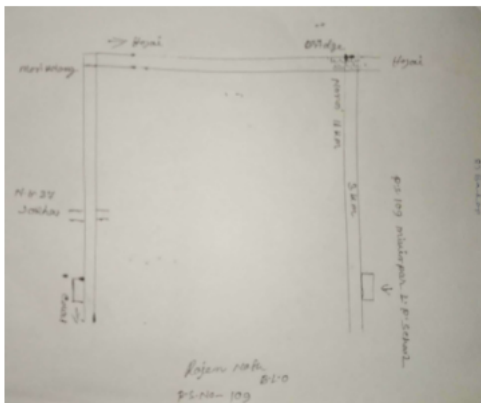

নিৰ্বাচক পঞ্জীয়ন বিষয়াৰ স্বাক্ষৰ

Nazri Naksha

Google Map View

Polling Station Building Front View

ভোটগ্ৰহন কেন্দ্ৰৰ সন্মুখৰ দৃশ্য

Cad View

Key MAP View

1 নাম : দেবকান্ত বৰা পিতাৰ নাম: খোলোক বৰা ঘৰ নং : 1 বয়স : 75 লিঙ্গ : পুৰুষ	DYB9734569 ফটো উপলব্ধ	2 নাম : মিজ বৰা স্বামীৰ নাম: দেবকান্ত বৰা ঘৰ নং : 1 বয়স : 68 লিঙ্গ : মহিলা	DYB9734570 ফটো উপলব্ধ	3 নাম : মৃদুল কুমাৰ বৰা পিতাৰ নাম: দেবকান্ত বৰা ঘৰ নং : 1 বয়স : 42 লিঙ্গ : পুৰুষ	DYB9734581 ফটো উপলব্ধ
4 নাম : জ্যোতি প্ৰসাদ বৰা পিতাৰ নাম: দেবকান্ত বৰা ঘৰ নং : 1 বয়স : 35 লিঙ্গ : পুৰুষ	DYB1863258 ফটো উপলব্ধ	5 নাম : জিচমিতা বৰা স্বামীৰ নাম: মৃদুল কুমাৰ বৰা ঘৰ নং : 1 বয়স : 26 লিঙ্গ : মহিলা	DYB0659557 ফটো উপলব্ধ	6 নাম : বদন বৰা পিতাৰ নাম: খোলোক বৰা ঘৰ নং : 2 বয়স : 66 লিঙ্গ : পুৰুষ	DYB9734616 ফটো উপলব্ধ
7 নাম : অনিতা বৰা স্বামীৰ নাম: বদন বৰা ঘৰ নং : 1 বয়স : 45 লিঙ্গ : মহিলা	DYB9734627 ফটো উপলব্ধ	8 নাম : বীমা বৰা পিতাৰ নাম: বদন বৰা ঘৰ নং : 02 বয়স : 22 লিঙ্গ : মহিলা	DYB0658146 ফটো উপলব্ধ	9 নাম : দিলীপ বৰা পিতাৰ নাম: নিধি ৰাম বৰা ঘৰ নং : 3 বয়স : 55 লিঙ্গ : পুৰুষ	DYB9734649 ফটো উপলব্ধ
10 নাম : বীনা বৰা স্বামীৰ নাম: দিলীপ বৰা ঘৰ নং : 3 বয়স : 53 লিঙ্গ : মহিলা	DYB0297556 ফটো উপলব্ধ	11 নাম : মৃদলা শইকীয়া বৰা স্বামীৰ নাম: দেউতা বৰা ঘৰ নং : 3 বয়স : 45 লিঙ্গ : মহিলা	DYB0276410 ফটো উপলব্ধ	12 নাম : দেউতি বৰা পিতাৰ নাম: নিধিৰাম বৰা ঘৰ নং : 3 বয়স : 45 লিঙ্গ : পুৰুষ	DYB9734650 ফটো উপলব্ধ
13 নাম : বকুল বৰা পিতাৰ নাম: অকন বৰা ঘৰ নং : 4 বয়স : 78 লিঙ্গ : পুৰুষ	DYB9734661 ফটো উপলব্ধ	14 নাম : জয়কান্ত বৰা পিতাৰ নাম: অকন বৰা ঘৰ নং : 4 বয়স : 60 লিঙ্গ : পুৰুষ	DYB9734683 ফটো উপলব্ধ	15 নাম : প্ৰতিমা বৰা স্বামীৰ নাম: বকুল বৰা ঘৰ নং : 4 বয়স : 57 লিঙ্গ : মহিলা	DYB9734672 ফটো উপলব্ধ
16 নাম : চন্দ্ৰ কান্ত বৰা পিতাৰ নাম: অকন বৰা ঘৰ নং : 4 বয়স : 55 লিঙ্গ : পুৰুষ	DYB9734694 ফটো উপলব্ধ	17 নাম : ৰমাকান্ত বৰা পিতাৰ নাম: বকুল বৰা ঘৰ নং : 4 বয়স : 33 লিঙ্গ : পুৰুষ	DYB9734718 ফটো উপলব্ধ	18 নাম : লনি বৰা স্বামীৰ নাম: জয়কান্ত বৰা ঘৰ নং : 4 বয়স : 32 লিঙ্গ : মহিলা	DYB0276311 ফটো উপলব্ধ
19 নাম : ডুলজ্যোতি বৰা পিতাৰ নাম: বকুল বৰা ঘৰ নং : 04 বয়স : 27 লিঙ্গ : পুৰুষ	DYB0313767 ফটো উপলব্ধ	20 নাম : পদ্মকান্ত বৰা পিতাৰ নাম: উমাই বৰা ঘৰ নং : 5 বয়স : 58 লিঙ্গ : পুৰুষ	DYB9734730 ফটো উপলব্ধ	21 নাম : দিপালী বৰা স্বামীৰ নাম: পদ্মকান্ত বৰা ঘৰ নং : 5 বয়স : 55 লিঙ্গ : মহিলা	DYB9734741 ফটো উপলব্ধ
22 নাম : বসন্ত বৰা পিতাৰ নাম: উমাই বৰা ঘৰ নং : 5 বয়স : 50 লিঙ্গ : পুৰুষ	DYB9734752 ফটো উপলব্ধ	23 নাম : নিলাক্ষী বৰা স্বামীৰ নাম: বসন্ত বৰা ঘৰ নং : 5 বয়স : 45 লিঙ্গ : মহিলা	DYB9734763 ফটো উপলব্ধ	24 নাম : পাৰ্থ প্ৰতীম বৰা পিতাৰ নাম: পদ্মকান্ত বৰা ঘৰ নং : 5 বয়স : 32 লিঙ্গ : পুৰুষ	DYB9734774 ফটো উপলব্ধ
25 নাম : পৰিসূতা বৰা পিতাৰ নাম: পদ্মকান্ত বৰা ঘৰ নং : 5 বয়স : 29 লিঙ্গ : মহিলা	DYB0142695 ফটো উপলব্ধ	26 নাম : বৰুণ বিকাশ পিতাৰ নাম: বসন্তা বৰা ঘৰ নং : 5 বয়স : 25 লিঙ্গ : পুৰুষ	DYB0354613 ফটো উপলব্ধ	27 নাম : ভূপেন শইকীয়া পিতাৰ নাম: দেবেন শইকীয়া ঘৰ নং : 6 বয়স : 55 লিঙ্গ : পুৰুষ	DYB9734785 ফটো উপলব্ধ
28 নাম : পূণ্য প্ৰভা শইকীয়া স্বামীৰ নাম: ভূপেন শইকীয়া ঘৰ নং : 6 বয়স : 50 লিঙ্গ : মহিলা	DYB9734796 ফটো উপলব্ধ	29 নাম : নিপন শইকীয়া পিতাৰ নাম: ভূপেন শইকীয়া ঘৰ নং : 6 বয়স : 25 লিঙ্গ : পুৰুষ	DYB0354241 ফটো উপলব্ধ	30 নাম : লিলাধৰ শইকীয়া পিতাৰ নাম: চিৰাম শইকীয়া ঘৰ নং : 9 বয়স : 60 লিঙ্গ : পুৰুষ	DYB9734810 ফটো উপলব্ধ