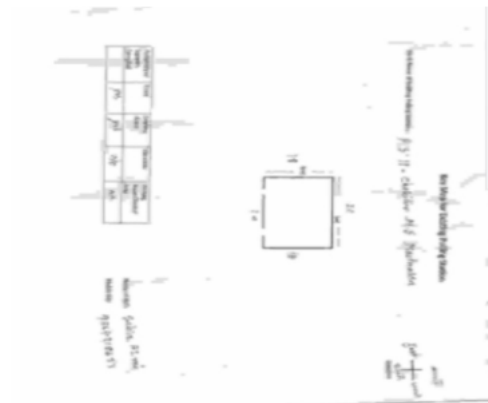

নিৰ্বাচক পঞ্জীয়ন বিষয়াৰ স্বাক্ষৰ

Nazri Naksha

Google Map View

Polling Station Building Front View

ভোটগ্ৰহন কেন্দ্ৰৰ সন্মুখৰ দৃশ্য

Cad View

Key MAP View

1 নাম : অঞ্জনা ইংতিপী স্বামীৰ নাম : বকুল ফ্ৰো ঘৰ নং : ১৭৭ বয়স : 29 লিঙ্গ : মহিলা	DYB0313403 ফটো উপলব্ধ	2 নাম : কেশব বৰা পিতাৰ নাম : চন্দ্ৰকান্ত বৰা ঘৰ নং : ২৬৪ বয়স : 50 লিঙ্গ : পুৰুষ	DYB1684577 ফটো উপলব্ধ	3 নাম : ৰেণু বৰা স্বামীৰ নাম : কেশব বৰা ঘৰ নং : ২৬৪ বয়স : 45 লিঙ্গ : মহিলা	DYB1684588 ফটো উপলব্ধ
4 নাম : পৰাগজ্যোতি বৰা পিতাৰ নাম : কেশৱ বৰা ঘৰ নং : ২৬৪ বয়স : 35 লিঙ্গ : পুৰুষ	DYB1684599 ফটো উপলব্ধ	5 নাম : চন্দ্ৰভা দাস বৰা স্বামীৰ নাম : পৰাগজ্যোতি বৰা ঘৰ নং : ২৬৪ বয়স : 32 লিঙ্গ : মহিলা	DYB0312710 ফটো উপলব্ধ	6 নাম : প্ৰবাল বৰা পিতাৰ নাম : কেশৱ বৰা ঘৰ নং : ২৬৪ বয়স : 27 লিঙ্গ : পুৰুষ	DYB0371799 ফটো উপলব্ধ
7 নাম : যতীন বৰা পিতাৰ নাম : চন্দ্ৰকান্ত বৰা ঘৰ নং : ২৬৫ বয়স : 73 লিঙ্গ : পুৰুষ	DYB1684613 ফটো উপলব্ধ	8 নাম : আলিজা জি মমিন বৰা স্বামীৰ নাম : যতীন বৰা ঘৰ নং : ২৬৫ বয়স : 67 লিঙ্গ : মহিলা	DYB1684624 ফটো উপলব্ধ	9 নাম : দীপেন বৰা পিতাৰ নাম : চন্দ্ৰকান্ত বৰা ঘৰ নং : ২৬৫ বয়স : 56 লিঙ্গ : পুৰুষ	DYB1684668 ফটো উপলব্ধ
10 নাম : মায়া বৰা স্বামীৰ নাম : দীপেন বৰা ঘৰ নং : ২৬৫ বয়স : 48 লিঙ্গ : মহিলা	DYB1684679 ফটো উপলব্ধ	S 11 নাম : অশীৰেখা বৰা পিতাৰ নাম : যতীন বৰা ঘৰ নং : ২৬৫ বয়স : 40 লিঙ্গ : মহিলা	DYB1684635 ফটো উপলব্ধ	12 নাম : অনামিকা বৰা পিতাৰ নাম : যতীন বৰা ঘৰ নং : ২৬৫ বয়স : 38 লিঙ্গ : মহিলা	DYB1684646 ফটো উপলব্ধ
13 নাম : মনায় বৰা পিতাৰ নাম : যতীন বৰা ঘৰ নং : ২৬৫ বয়স : 36 লিঙ্গ : পুৰুষ	DYB1684602 ফটো উপলব্ধ	14 নাম : জাগতি বৰা পিতাৰ নাম : দীপেন বৰা ঘৰ নং : ২৬৫ বয়স : 27 লিঙ্গ : মহিলা	DYB0371849 ফটো উপলব্ধ	15 নাম : কাতিৰাম বৰা পিতাৰ নাম : মহিৰাম বৰা ঘৰ নং : ২৬৬ বয়স : 75 লিঙ্গ : পুৰুষ	DYB1684680 ফটো উপলব্ধ
16 নাম : ভদ্রবতী বৰা স্বামীৰ নাম : কাতিৰাম বৰা ঘৰ নং : ২৬৬ বয়স : 65 লিঙ্গ : মহিলা	DYB1684691 ফটো উপলব্ধ	17 নাম : হৰকান্ত বৰা পিতাৰ নাম : কাতিৰাম বৰা ঘৰ নং : ২৬৬ বয়স : 45 লিঙ্গ : পুৰুষ	DYB1684704 ফটো উপলব্ধ	18 নাম : সুমিত্ৰা বৰা স্বামীৰ নাম : হৰকান্ত বৰা ঘৰ নং : ২৬৬ বয়স : 40 লিঙ্গ : মহিলা	DYB1684715 ফটো উপলব্ধ
19 নাম : জিতুল বৰা পিতাৰ নাম : হৰকান্ত বৰা ঘৰ নং : ২৬৬ বয়স : 28 লিঙ্গ : পুৰুষ	DYB0371906 ফটো উপলব্ধ	20 নাম : প্ৰসন্তি বৰা পিতাৰ নাম : হৰকান্ত বৰা ঘৰ নং : ২৬৬ বয়স : 23 লিঙ্গ : মহিলা	DYB0491571 ফটো উপলব্ধ	S 21 নাম : নিৰমলা দেউৰী স্বামীৰ নাম : জিতুল বৰা ঘৰ নং : ২৬৬ বয়স : 22 লিঙ্গ : মহিলা	DYB0573212 ফটো উপলব্ধ
22 নাম : মহিকান্ত বৰা পিতাৰ নাম : ধনীৰাম বৰা ঘৰ নং : ২৬৭ বয়স : 65 লিঙ্গ : পুৰুষ	DYB1684748 ফটো উপলব্ধ	23 নাম : দীনেমাই বৰা স্বামীৰ নাম : মহি কান্ত বৰা ঘৰ নং : ২৬৭ বয়স : 65 লিঙ্গ : মহিলা	DYB1684759 ফটো উপলব্ধ	24 নাম : কীৰ্তিকমল বৰা পিতাৰ নাম : মহিকান্ত বৰা ঘৰ নং : ২৬৭ বয়স : 42 লিঙ্গ : পুৰুষ	DYB1684760 ফটো উপলব্ধ
25 নাম : স্মৃতি বৰা স্বামীৰ নাম : কীৰ্তিকমল বৰা ঘৰ নং : ২৬৭ বয়স : 40 লিঙ্গ : মহিলা	DYB1684771 ফটো উপলব্ধ	26 নাম : প্ৰীতিৰেখা বৰা পিতাৰ নাম : মহিকান্ত বৰা ঘৰ নং : ২৬৭ বয়স : 38 লিঙ্গ : মহিলা	DYB1684782 ফটো উপলব্ধ	27 নাম : মনজিত বৰা পিতাৰ নাম : মহিকান্ত বৰা ঘৰ নং : ২৬৭ বয়স : 35 লিঙ্গ : পুৰুষ	DYB1684793 ফটো উপলব্ধ
28 নাম : দেৱলীনা বৰা পিতাৰ নাম : কীৰ্তিকমল বৰা ঘৰ নং : 267 বয়স : 21 লিঙ্গ : মহিলা	EMX0019562 ফটো উপলব্ধ	29 নাম : অনপমা বৰা স্বামীৰ নাম : লম্বোধৰ বৰা ঘৰ নং : ২৬৮ বয়স : 56 লিঙ্গ : মহিলা	DYB1684828 ফটো উপলব্ধ	30 নাম : ভাৰতী বৰা স্বামীৰ নাম : গজেন বৰা ঘৰ নং : ২৬৮ বয়স : 55 লিঙ্গ : মহিলা	DYB1684840 ফটো উপলব্ধ