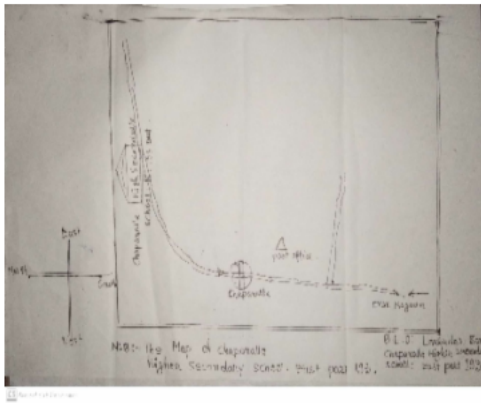

Nazri Naksha