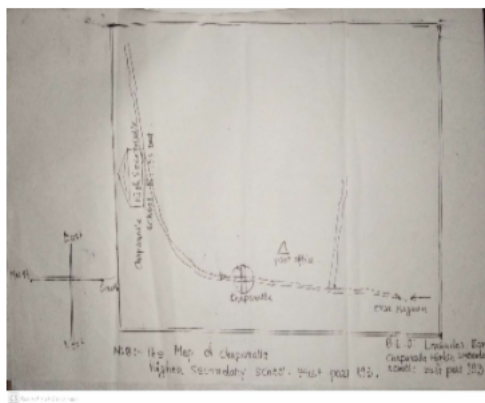

Nazri Naksha