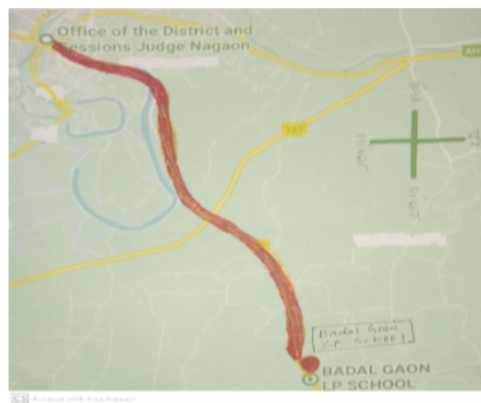

Google Map View