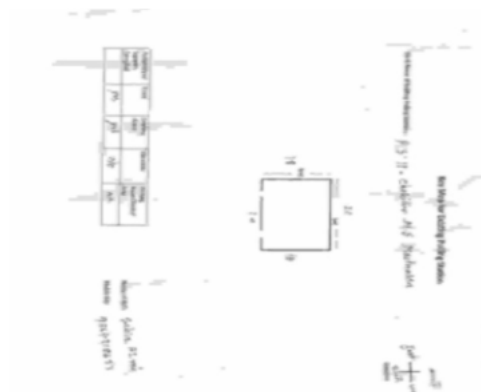

নিৰ্বাচক পঞ্জীয়ন বিষয়াৰ স্বাক্ষৰ

Nazri Naksha

Google Map View

Polling Station Building Front View

ভোটগ্ৰহন কেন্দ্ৰৰ সন্মুখৰ দৃশ্য

Cad View

Key MAP View

1 নাম : মেনেজাৰ ভাৰতী পিতাৰ নাম: দেউনন্দন ভাৰতী ঘৰ নং : 1 বয়স : 68 লিঙ্গ : পুৰুষ	DYB1704569 ফটো উপলব্ধ	2 নাম : আদৰী ভূমিজ স্বামীৰ নাম: কিচান ভূমিজ ঘৰ নং : 2 বয়স : 37 লিঙ্গ : মহিলা	DYB1704627 ফটো উপলব্ধ	3 নাম : দীপামনি ভূমিজ স্বামীৰ নাম: বিচন ভূমিজ ঘৰ নং : 2 বয়স : 31 লিঙ্গ : মহিলা	EMX0044180 ফটো উপলব্ধ
4 নাম : অঞ্জনা তাঁতী স্বামীৰ নাম: মঙ্গল তাঁতী ঘৰ নং : 8 বয়স : 50 লিঙ্গ : মহিলা	DYB1704661 ফটো উপলব্ধ	5 নাম : সুশীলা তাঁতী পিতাৰ নাম: মঙ্গল তাঁতী ঘৰ নং : 8 বয়স : 23 লিঙ্গ : মহিলা	EMX0043943 ফটো উপলব্ধ	6 নাম : ৰবি তাঁতী পিতাৰ নাম: গোলক তাঁতী ঘৰ নং : 5 বয়স : 60 লিঙ্গ : পুৰুষ	DYB1704672 ফটো উপলব্ধ
7 নাম : বাসন্তী তাঁতী স্বামীৰ নাম: ৰবি তাঁতী ঘৰ নং : 5 বয়স : 50 লিঙ্গ : মহিলা	DYB1704694 ফটো উপলব্ধ	8 নাম : জগত তাঁতী পিতাৰ নাম: লছমন তাঁতী ঘৰ নং : 9 বয়স : 65 লিঙ্গ : পুৰুষ	DYB1704729 ফটো উপলব্ধ	9 নাম : পদতুলা তাঁতী স্বামীৰ নাম: জগত তাঁতী ঘৰ নং : 9 বয়স : 60 লিঙ্গ : মহিলা	DYB1704730 ফটো উপলব্ধ
10 নাম : মন্দধাৰী তাঁতি মাতৃৰ নাম: পদতুলা তাঁতি ঘৰ নং : 9 বয়স : 35 লিঙ্গ : মহিলা	EMX0056325 ফটো উপলব্ধ	11 নাম : ধৰমবিৰ তাঁতী পিতাৰ নাম: জগত তাঁতী ঘৰ নং : 9 বয়স : 34 লিঙ্গ : পুৰুষ	DYB1711611 ফটো উপলব্ধ	12 নাম : ধৰমসিং তাঁতি পিতাৰ নাম: জগত তাঁতি ঘৰ নং : 9 বয়স : 28 লিঙ্গ : পুৰুষ	DYB0285932 ফটো উপলব্ধ
13 নাম : মাইনা মণ্ডা তাঁতী স্বামীৰ নাম: ধৰমসিং তাঁতী ঘৰ নং : 9 বয়স : 28 লিঙ্গ : মহিলা	EMX0044222 ফটো উপলব্ধ	14 নাম : দেৱানন্দ তাঁতি পিতাৰ নাম: জগত তাঁতি ঘৰ নং : 9 বয়স : 25 লিঙ্গ : পুৰুষ	DYB0365973 ফটো উপলব্ধ	15 নাম : অনন্ত তাঁতী পিতাৰ নাম: জগত তাঁতী ঘৰ নং : 9 বয়স : 24 লিঙ্গ : পুৰুষ	DYB0473470 ফটো উপলব্ধ
16 নাম : জীতেন তাঁতী পিতাৰ নাম: মণ্ডল তাঁতী ঘৰ নং : 8 বয়স : 50 লিঙ্গ : পুৰুষ	DYB1704741 ফটো উপলব্ধ	17 নাম : সীতা গোৱালা পিতাৰ নাম: চুকৰাম গোৱালা ঘৰ নং : 8 বয়স : 65 লিঙ্গ : মহিলা	DYB1704774 ফটো উপলব্ধ	18 নাম : বসন্ত গোৱালা পিতাৰ নাম: চুকৰাম গোৱালা ঘৰ নং : 9 বয়স : 44 লিঙ্গ : পুৰুষ	DYB1704785 ফটো উপলব্ধ
19 নাম : সুমিত্ৰা গোৱালা স্বামীৰ নাম: বসন্ত গোৱালা ঘৰ নং : 9 বয়স : 43 লিঙ্গ : মহিলা	DYB0287854 ফটো উপলব্ধ	20 নাম : ৰতন গোৱালা পিতাৰ নাম: চুকৰাম গোৱালা ঘৰ নং : 9 বয়স : 42 লিঙ্গ : পুৰুষ	DYB1704796 ফটো উপলব্ধ	21 নাম : মিনা গোৱালা পিতাৰ নাম: সুকৰাম গোৱালা ঘৰ নং : 9 বয়স : 38 লিঙ্গ : মহিলা	DYB1704809 ফটো উপলব্ধ
22 নাম : ৰুক্মিণী গোৱালা স্বামীৰ নাম: ৰতন গোৱালা ঘৰ নং : 9 বয়স : 37 লিঙ্গ : মহিলা	DYB1893396 ফটো উপলব্ধ	23 নাম : লক্ষণ গোৱালা পিতাৰ নাম: চুকৰাম গোৱালা ঘৰ নং : 9 বয়স : 30 লিঙ্গ : পুৰুষ	DYB1893250 ফটো উপলব্ধ	24 নাম : বীনা গোৱালা স্বামীৰ নাম: লক্ষণ গোৱালা ঘৰ নং : 9 বয়স : 27 লিঙ্গ : মহিলা	DYB0310284 ফটো উপলব্ধ
25 নাম : বীৰবল গোৱালা পিতাৰ নাম: চমৰা গোৱালা ঘৰ নং : 12 বয়স : 35 লিঙ্গ : পুৰুষ	DYB1893330 ফটো উপলব্ধ	26 নাম : শোভা গোৱালা স্বামীৰ নাম: বীৰবল গোৱালা ঘৰ নং : 12 বয়স : 33 লিঙ্গ : মহিলা	DYB0222646 ফটো উপলব্ধ	27 নাম : যাদু গোৱালা পিতাৰ নাম: ভুটু গোৱালা ঘৰ নং : 19 বয়স : 80 লিঙ্গ : পুৰুষ	DYB1704865 ফটো উপলব্ধ
28 নাম : চিৰা গোৱালা মাতৃৰ নাম: কল্পনা গোৱালা ঘৰ নং : 19 বয়স : 25 লিঙ্গ : পুৰুষ	DYB0501007 ফটো উপলব্ধ	29 নাম : ৰবি ভূমিজ পিতাৰ নাম: জাহান ভূমিজ ঘৰ নং : 18 বয়স : 52 লিঙ্গ : পুৰুষ	DYB1704898 ফটো উপলব্ধ	30 নাম : গৌৰি ভূমিজ স্বামীৰ নাম: ৰবি ভূমিজ ঘৰ নং : 18 বয়স : 39 লিঙ্গ : মহিলা	DYB1704901 ফটো উপলব্ধ