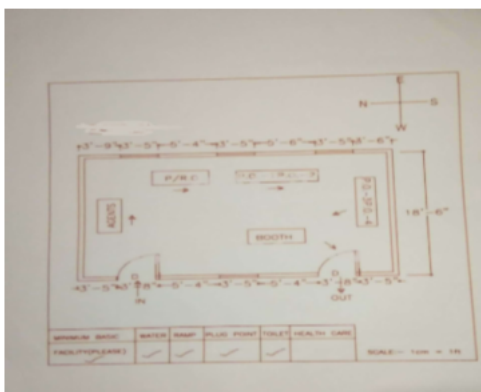

নিৰ্বাচক পঞ্জীয়ন বিষয়াৰ স্বাক্ষৰ

Nazri Naksha

Google Map View

Polling Station Building Front View

ভোটগ্ৰহন কেন্দ্ৰৰ সন্মুখৰ দৃশ্য

Cad View

Key MAP View

1 নাম : মেনেজাৰ ভাৰতী পিতাৰ নাম: দেউনন্দন ভাৰতী ঘৰ নং : 1 বয়স : 68 লিঙ্গ : পুৰুষ	DYB1704569 ফটো উপলব্ধ	2 নাম : আদৰী ভূমিজ স্বামীৰ নাম: কিচান ভূমিজ ঘৰ নং : 2 বয়স : 37 লিঙ্গ : মহিলা	DYB1704627 ফটো উপলব্ধ	3 নাম : দীপামনি ভূমিজ স্বামীৰ নাম: বিচন ভূমিজ ঘৰ নং : 2 বয়স : 31 লিঙ্গ : মহিলা	EMX0044180 ফটো উপলব্ধ
4 নাম : অঞ্জনা তাঁতী স্বামীৰ নাম: মঙ্গল তাঁতী ঘৰ নং : 8 বয়স : 50 লিঙ্গ : মহিলা	DYB1704661 ফটো উপলব্ধ	5 নাম : সুশীলা তাঁতী পিতাৰ নাম: মঙ্গল তাঁতী ঘৰ নং : 8 বয়স : 23 লিঙ্গ : মহিলা	EMX0043943 ফটো উপলব্ধ	6 নাম : ৰবি তাঁতী পিতাৰ নাম: গোলক তাঁতী ঘৰ নং : 5 বয়স : 60 লিঙ্গ : পুৰুষ	DYB1704672 ফটো উপলব্ধ
7 নাম : বাসন্তী তাঁতী স্বামীৰ নাম: ৰবি তাঁতী ঘৰ নং : 5 বয়স : 50 লিঙ্গ : মহিলা	DYB1704694 ফটো উপলব্ধ	8 নাম : জগত তাঁতী পিতাৰ নাম: লছমন তাঁতী ঘৰ নং : 9 বয়স : 65 লিঙ্গ : পুৰুষ	DYB1704729 ফটো উপলব্ধ	9 নাম : পদতুলা তাঁতী স্বামীৰ নাম: জগত তাঁতী ঘৰ নং : 9 বয়স : 60 লিঙ্গ : মহিলা	DYB1704730 ফটো উপলব্ধ
10 নাম : মন্দধাৰী তাঁতি মাতৃৰ নাম: পদতুলা তাঁতি ঘৰ নং : 9 বয়স : 35 লিঙ্গ : মহিলা	EMX0056325 ফটো উপলব্ধ	11 নাম : ধৰমবিৰ তাঁতী পিতাৰ নাম: জগত তাঁতী ঘৰ নং : 9 বয়স : 34 লিঙ্গ : পুৰুষ	DYB1711611 ফটো উপলব্ধ	12 নাম : ধৰমসিং তাঁতি পিতাৰ নাম: জগত তাঁতি ঘৰ নং : 9 বয়স : 28 লিঙ্গ : পুৰুষ	DYB0285932 ফটো উপলব্ধ
13 নাম : মাইনা মণ্ডা তাঁতী স্বামীৰ নাম: ধৰমসিং তাঁতী ঘৰ নং : 9 বয়স : 28 লিঙ্গ : মহিলা	EMX0044222 ফটো উপলব্ধ	14 নাম : দেৱানন্দ তাঁতি পিতাৰ নাম: জগত তাঁতি ঘৰ নং : 9 বয়স : 25 লিঙ্গ : পুৰুষ	DYB0365973 ফটো উপলব্ধ	15 নাম : অনন্ত তাঁতী পিতাৰ নাম: জগত তাঁতী ঘৰ নং : 9 বয়স : 24 লিঙ্গ : পুৰুষ	DYB0473470 ফটো উপলব্ধ
16 নাম : জীতেন তাঁতী পিতাৰ নাম: মণ্ডল তাঁতী ঘৰ নং : 8 বয়স : 50 লিঙ্গ : পুৰুষ	DYB1704741 ফটো উপলব্ধ	17 নাম : সীতা গোৱালা পিতাৰ নাম: চুকৰাম গোৱালা ঘৰ নং : 8 বয়স : 65 লিঙ্গ : মহিলা	DYB1704774 ফটো উপলব্ধ	18 নাম : বসন্ত গোৱালা পিতাৰ নাম: চুকৰাম গোৱালা ঘৰ নং : 9 বয়স : 44 লিঙ্গ : পুৰুষ	DYB1704785 ফটো উপলব্ধ
19 নাম : সুমিত্ৰা গোৱালা স্বামীৰ নাম: বসন্ত গোৱালা ঘৰ নং : 9 বয়স : 43 লিঙ্গ : মহিলা	DYB0287854 ফটো উপলব্ধ	20 নাম : ৰতন গোৱালা পিতাৰ নাম: চুকৰাম গোৱালা ঘৰ নং : 9 বয়স : 42 লিঙ্গ : পুৰুষ	DYB1704796 ফটো উপলব্ধ	21 নাম : মিনা গোৱালা পিতাৰ নাম: সুকৰাম গোৱালা ঘৰ নং : 9 বয়স : 38 লিঙ্গ : মহিলা	DYB1704809 ফটো উপলব্ধ
22 নাম : ৰুক্মিণী গোৱালা স্বামীৰ নাম: ৰতন গোৱালা ঘৰ নং : 9 বয়স : 37 লিঙ্গ : মহিলা	DYB1893396 ফটো উপলব্ধ	23 নাম : লক্ষণ গোৱালা পিতাৰ নাম: চুকৰাম গোৱালা ঘৰ নং : 9 বয়স : 30 লিঙ্গ : পুৰুষ	DYB1893250 ফটো উপলব্ধ	24 নাম : বীনা গোৱালা স্বামীৰ নাম: লক্ষণ গোৱালা ঘৰ নং : 9 বয়স : 27 লিঙ্গ : মহিলা	DYB0310284 ফটো উপলব্ধ
25 নাম : বীৰবল গোৱালা পিতাৰ নাম: চমৰা গোৱালা ঘৰ নং : 12 বয়স : 35 লিঙ্গ : পুৰুষ	DYB1893330 ফটো উপলব্ধ	26 নাম : শোভা গোৱালা স্বামীৰ নাম: বীৰবল গোৱালা ঘৰ নং : 12 বয়স : 33 লিঙ্গ : মহিলা	DYB0222646 ফটো উপলব্ধ	27 নাম : যাদু গোৱালা পিতাৰ নাম: ভুটু গোৱালা ঘৰ নং : 19 বয়স : 80 লিঙ্গ : পুৰুষ	DYB1704865 ফটো উপলব্ধ
28 নাম : চিৰা গোৱালা মাতৃৰ নাম: কল্পনা গোৱালা ঘৰ নং : 19 বয়স : 25 লিঙ্গ : পুৰুষ	DYB0501007 ফটো উপলব্ধ	29 নাম : ৰবি ভূমিজ পিতাৰ নাম: জাহান ভূমিজ ঘৰ নং : 18 বয়স : 52 লিঙ্গ : পুৰুষ	DYB1704898 ফটো উপলব্ধ	30 নাম : গৌৰি ভূমিজ স্বামীৰ নাম: ৰবি ভূমিজ ঘৰ নং : 18 বয়স : 39 লিঙ্গ : মহিলা	DYB1704901 ফটো উপলব্ধ