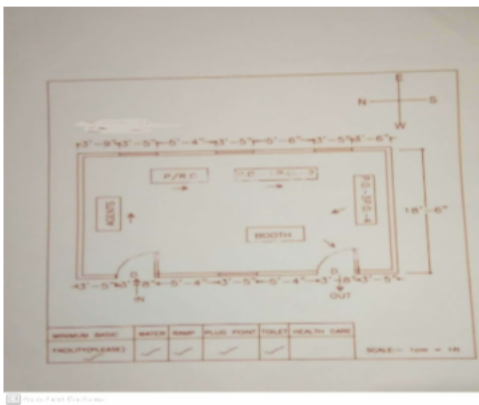

নিৰ্বাচক পঞ্জীয়ন বিষয়াৰ স্বাক্ষৰ

Nazri Naksha

Google Map View

Polling Station Building Front View

ভোটগ্ৰহন কেন্দ্ৰৰ সন্মুখৰ দৃশ্য

Cad View

Key MAP View

1 নাম : ফাৰ্মেশ্বৰী স্বৰ্গেয়াৰী স্বামীৰ নাম: লাটিক স্বৰ্গেয়াৰী ঘৰ নং : ১ বয়স : 78 লিঙ্গ : মহিলা	DYB1644571 ফটো উপলব্ধ	S 2 নাম : নুপেন স্বৰ্গেয়াৰী পিতাৰ নাম: লাটিক স্বৰ্গেয়াৰী ঘৰ নং : 1 বয়স : 52 লিঙ্গ : পুৰুষ	DYB4761979 ফটো উপলব্ধ	3 নাম : নুপেন স্বৰ্গেয়াৰী পিতাৰ নাম: লাটিক স্বৰ্গেয়াৰী ঘৰ নং : ১ বয়স : 50 লিঙ্গ : পুৰুষ	DYB1644582 ফটো উপলব্ধ
4 নাম : কুন্তী স্বৰ্গেয়াৰী স্বামীৰ নাম: নুপেন স্বৰ্গেয়াৰী ঘৰ নং : ১ বয়স : 46 লিঙ্গ : মহিলা	DYB1644593 ফটো উপলব্ধ	5 নাম : উপেন স্বৰ্গেয়াৰী পিতাৰ নাম: লাটিক স্বৰ্গেয়াৰী ঘৰ নং : ২ বয়স : 60 লিঙ্গ : পুৰুষ	DYB1644606 ফটো উপলব্ধ	6 নাম : শোভী স্বৰ্গেয়াৰী স্বামীৰ নাম: উপেন স্বৰ্গেয়াৰী ঘৰ নং : ২ বয়স : 50 লিঙ্গ : মহিলা	DYB1644617 ফটো উপলব্ধ
7 নাম : মীৰা স্বৰ্গেয়াৰী স্বামীৰ নাম: দিপেন স্বৰ্গেয়াৰী ঘৰ নং : ৩ বয়স : 55 লিঙ্গ : মহিলা	DYB1644639 ফটো উপলব্ধ	8 নাম : গিৰিশ স্বৰ্গেয়াৰী পিতাৰ নাম: দিপেন স্বৰ্গেয়াৰী ঘৰ নং : ৩ বয়স : 31 লিঙ্গ : পুৰুষ	DYB1653572 ফটো উপলব্ধ	9 নাম : অনিমা স্বৰ্গেয়াৰী স্বামীৰ নাম: 0দেবেন স্বৰ্গেয়াৰী ঘৰ নং : ৪ বয়স : 68 লিঙ্গ : মহিলা	DYB1644651 ফটো উপলব্ধ
10 নাম : বৃপা স্বৰ্গেয়াৰী পিতাৰ নাম: দেবেন স্বৰ্গেয়াৰী ঘৰ নং : 8 বয়স : 47 লিঙ্গ : মহিলা	DYB0132308 ফটো উপলব্ধ	11 নাম : প্ৰতাপ স্বৰ্গেয়াৰী পিতাৰ নাম: দেবেন স্বৰ্গেয়াৰী ঘৰ নং : 8 বয়স : 45 লিঙ্গ : পুৰুষ	DYB1644662 ফটো উপলব্ধ	12 নাম : ববিতা স্বৰ্গেয়াৰী স্বামীৰ নাম: প্ৰতাপ স্বৰ্গেয়াৰী ঘৰ নং : 8 বয়স : 40 লিঙ্গ : মহিলা	DYB1644673 ফটো উপলব্ধ
13 নাম : কানন কালা খাকলাৰী স্বামীৰ নাম: সাধুৰাম খাকলাৰী ঘৰ নং : ৫ বয়স : 70 লিঙ্গ : মহিলা	DYB1644708 ফটো উপলব্ধ	14 নাম : উৎপল খাকলাৰী পিতাৰ নাম: সাধুৰাম খাকলাৰী ঘৰ নং : ৫ বয়স : 42 লিঙ্গ : পুৰুষ	DYB1644720 ফটো উপলব্ধ	15 নাম : লাৱৰি খাকলাৰী পিতাৰ নাম: ৩মতিৰাম খাকলাৰী ঘৰ নং : ৬ বয়স : 65 লিঙ্গ : মহিলা	DYB1644742 ফটো উপলব্ধ
16 নাম : মহেশ ৰাভা পিতাৰ নাম: দিপেন চন্দ্ৰ ৰাভা ঘৰ নং : ৬ বয়স : 50 লিঙ্গ : পুৰুষ	DYB1644764 ফটো উপলব্ধ	17 নাম : গৌৰি খাকলাৰী ৰাভা পিতাৰ নাম: মহেশ ৰাভা ঘৰ নং : ৬ বয়স : 48 লিঙ্গ : মহিলা	DYB1644753 ফটো উপলব্ধ	18 নাম : অমন স্বৰ্গেয়াৰী পিতাৰ নাম: দিপেন স্বৰ্গেয়াৰী ঘৰ নং : ৬ বয়স : 29 লিঙ্গ : পুৰুষ	DYB0301085 ফটো উপলব্ধ
S 19 নাম : দেবেশ্বৰী ৰাভা পিতাৰ নাম: প্ৰহ্লাদ ৰাভা ঘৰ নং : ৭ বয়স : 32 লিঙ্গ : মহিলা	DYB1890422 ফটো উপলব্ধ	20 নাম : গোবিন্দ ৰাভা পিতাৰ নাম: প্ৰহ্লাদ ৰাভা ঘৰ নং : ৭ বয়স : 31 লিঙ্গ : পুৰুষ	DYB1890206 ফটো উপলব্ধ	21 নাম : প্ৰমুদ ৰাভা অন্যান্য: গৌৰিদা ৰাভা ঘৰ নং : 7 বয়স : 31 লিঙ্গ : পুৰুষ	DYB4763280 ফটো উপলব্ধ
22 নাম : ৰিণা টেৰুংপি ৰাভা স্বামীৰ নাম: গবীন ৰাভা ঘৰ নং : 7 বয়স : 28 লিঙ্গ : মহিলা	DYB4763363 ফটো উপলব্ধ	23 নাম : নৰেশ খাকলাৰী পিতাৰ নাম: পৰিয়া খাকলাৰী ঘৰ নং : ৮ বয়স : 60 লিঙ্গ : পুৰুষ	DYB1644786 ফটো উপলব্ধ	24 নাম : নীৰমাই খাকলাৰী স্বামীৰ নাম: কমলা খাকলাৰী ঘৰ নং : ৯ বয়স : 50 লিঙ্গ : মহিলা	DYB1644800 ফটো উপলব্ধ
25 নাম : ময়োৰী খাখলাৰী পিতাৰ নাম: কমলা খাখলাৰী ঘৰ নং : ৯ বয়স : 36 লিঙ্গ : মহিলা	DYB0341156 ফটো উপলব্ধ	26 নাম : বিবাৰী খাকলাৰী পিতাৰ নাম: কমলা খাকলাৰী ঘৰ নং : ৯ বয়স : 21 লিঙ্গ : মহিলা	EMX0104075 ফটো উপলব্ধ	27 নাম : পেটাল খাকলাৰী পিতাৰ নাম: ৩খৰ্গেশ্বৰ খাকলাৰী ঘৰ নং : ১০ বয়স : 60 লিঙ্গ : পুৰুষ	DYB1644811 ফটো উপলব্ধ
28 নাম : দিনেশ্বৰী খাকলাৰী স্বামীৰ নাম: পেটাল খাকলাৰী ঘৰ নং : ১০ বয়স : 55 লিঙ্গ : মহিলা	DYB1644822 ফটো উপলব্ধ	29 নাম : শৰত খাকলাৰী পিতাৰ নাম: পেটাল খাকলাৰী ঘৰ নং : ১০ বয়স : 39 লিঙ্গ : পুৰুষ	DYB1644833 ফটো উপলব্ধ	30 নাম : সঞ্জয় খাখলাৰী পিতাৰ নাম: পেটেল খাখলাৰী ঘৰ নং : ১০ বয়স : 36 লিঙ্গ : পুৰুষ	DYB1644844 ফটো উপলব্ধ