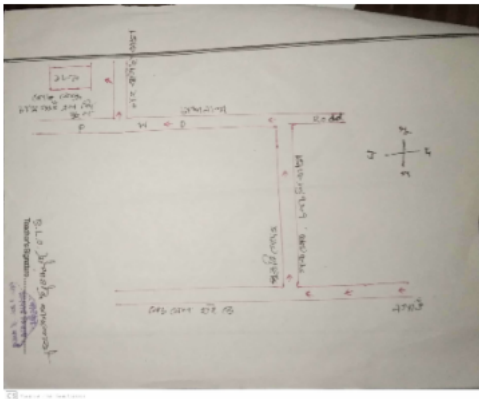

Nazri Naksha