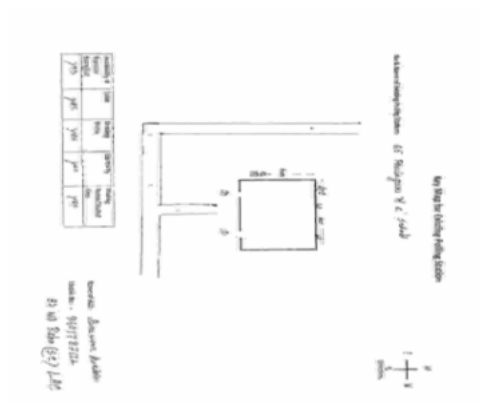

নিৰ্বাচক পঞ্জীয়ন বিষয়াৰ স্বাক্ষৰ

Nazri Naksha

Google Map View

Polling Station Building Front View

ভোটগ্ৰহন কেন্দ্ৰৰ সন্মুখৰ দৃশ্য

Cad View

Key MAP View

1 নাম : জ্যোত্সনা কুজুৰ কিস্পোটা স্বামীৰ নাম : সেক্সেস্টৰ কিস্পোটা ঘৰ নং : ০০ বয়স : 39 লিঙ্গ : মহিলা	DLQ1294677 ফটো উপলব্ধ	2 নাম : ব্ৰেচিনা ডেমতা চুৰিণ স্বামীৰ নাম : পল চুৰিণ ঘৰ নং : ০০ বয়স : 39 লিঙ্গ : মহিলা	DLQ1294685 ফটো উপলব্ধ	3 নাম : উষা কুজুৰ পিতাৰ নাম : এৰনিয়োচ কুজুৰ ঘৰ নং : ০০ বয়স : 24 লিঙ্গ : মহিলা	DLQ1294768 ফটো উপলব্ধ
4 নাম : এলেকচিয়াচ একা পিতাৰ নাম : হাৰমন একা ঘৰ নং : ০০ বয়স : 23 লিঙ্গ : পুৰুষ	DLQ1294552 ফটো উপলব্ধ	5 নাম : সুমন টপ্প পিতাৰ নাম : জনি টোপ্পো ঘৰ নং : ০০ বয়স : 22 লিঙ্গ : পুৰুষ	DLQ1294776 ফটো উপলব্ধ	6 নাম : প্ৰিতী চুৰিণ মাতৃৰ নাম : লীজৰিয়াচ চুৰিণ ঘৰ নং : ০০ বয়স : 22 লিঙ্গ : মহিলা	DLQ1294545 ফটো উপলব্ধ
7 নাম : আগনি মিৰ্ধা স্বামীৰ নাম : চুকুৰা মিৰ্ধা ঘৰ নং : ১ বয়স : 75 লিঙ্গ : মহিলা	DLQ7934578 ফটো উপলব্ধ	8 নাম : বনি একা স্বামীৰ নাম : দামিন একা ঘৰ নং : ০১ বয়স : 34 লিঙ্গ : মহিলা	DLQ1173756 ফটো উপলব্ধ	9 নাম : চাক্ষ্য লহাৰ স্বামীৰ নাম : সুন্দৰ লহাৰ ঘৰ নং : ২ বয়স : 75 লিঙ্গ : মহিলা	DLQ7934614 ফটো উপলব্ধ
10 নাম : সুৰজ লহাৰ পিতাৰ নাম : সুন্দৰ লহাৰ ঘৰ নং : ২ বয়স : 55 লিঙ্গ : পুৰুষ	DLQ7934590 ফটো উপলব্ধ	11 নাম : জুলি লোহাৰ স্বামীৰ নাম : সুৰজ লহাৰ ঘৰ নং : ২ বয়স : 50 লিঙ্গ : মহিলা	DLQ7934603 ফটো উপলব্ধ	12 নাম : বীৰচী গড় স্বামীৰ নাম : চইতু গড় ঘৰ নং : ৩ বয়স : 50 লিঙ্গ : মহিলা	DLQ7934636 ফটো উপলব্ধ
13 নাম : কৃষ্ণ গৌড় পিতাৰ নাম : প্ৰেম গৌড় ঘৰ নং : ০৩ বয়স : 37 লিঙ্গ : পুৰুষ	DLQ1173715 ফটো উপলব্ধ	14 নাম : নিলাম দেবী স্বামীৰ নাম : শ্যামজী প্ৰসাদ ঘৰ নং : ৪ বয়স : 36 লিঙ্গ : মহিলা	DLQ0097386 ফটো উপলব্ধ	15 নাম : বিৰচি গড় স্বামীৰ নাম : প্ৰেম গড় ঘৰ নং : ৫ বয়স : 65 লিঙ্গ : মহিলা	DLQ7934670 ফটো উপলব্ধ
16 নাম : ৰাজ গড় পিতাৰ নাম : প্ৰেম গড় ঘৰ নং : ৫ বয়স : 46 লিঙ্গ : পুৰুষ	DLQ7934658 ফটো উপলব্ধ	17 নাম : পিংকী গড় স্বামীৰ নাম : ৰাজু গড় ঘৰ নং : ৫ বয়স : 40 লিঙ্গ : মহিলা	DLQ7934669 ফটো উপলব্ধ	S 18 নাম : অৰপজ্যোতি বৰগোঁহাই পিতাৰ নাম : কুশৰাম বৰগোঁহাই ঘৰ নং : ৬ বয়স : 54 লিঙ্গ : পুৰুষ	DLQ7934692 ফটো উপলব্ধ
S 19 নাম : ডঃ মৌলতা বৰগোঁহাই স্বামীৰ নাম : অৰপজ্যোতি বৰগোঁহাই ঘৰ নং : ৬ বয়স : 49 লিঙ্গ : মহিলা	DLQ7934705 ফটো উপলব্ধ	20 নাম : জয়দীপ সিং পিতাৰ নাম : এম সিং ঘৰ নং : ৭ বয়স : 59 লিঙ্গ : পুৰুষ	DLQ7934716 ফটো উপলব্ধ	21 নাম : নবনীতা সিং স্বামীৰ নাম : জয়দীপ সিং ঘৰ নং : ৭ বয়স : 54 লিঙ্গ : মহিলা	DLQ7934727 ফটো উপলব্ধ
22 নাম : অৰ্চনা শৰ্মা স্বামীৰ নাম : সঞ্জয় শৰ্মা ঘৰ নং : ৭ বয়স : 53 লিঙ্গ : মহিলা	DLQ0337311 ফটো উপলব্ধ	23 নাম : সঞ্জয় শৰ্মা পিতাৰ নাম : মৃত শছিদা নন্দ শৰ্মা ঘৰ নং : ৭ বয়স : 53 লিঙ্গ : পুৰুষ	DLQ0337147 ফটো উপলব্ধ	24 নাম : মালতী দেবী স্বামীৰ নাম : অমিৰ প্ৰসাদ ঘৰ নং : ৮ বয়স : 70 লিঙ্গ : মহিলা	DLQ7934749 ফটো উপলব্ধ
25 নাম : শ্যামজী প্ৰসাদ পিতাৰ নাম : অমিৰ প্ৰসাদ ঘৰ নং : ৮ বয়স : 48 লিঙ্গ : পুৰুষ	DLQ7934750 ফটো উপলব্ধ	26 নাম : জ্যোতিষ ৰাজক পিতাৰ নাম : অমিৰ প্ৰসাদ ঘৰ নং : ৮ বয়স : 44 লিঙ্গ : পুৰুষ	DLQ7934761 ফটো উপলব্ধ	27 নাম : মুনী কুমাৰী ৰাজক স্বামীৰ নাম : জ্যোতিষ ৰাজক ঘৰ নং : ৮ বয়স : 30 লিঙ্গ : মহিলা	DLQ7942463 ফটো উপলব্ধ
28 নাম : বিংকু বৰকাকতী স্বামীৰ নাম : শম্ভুৰাম বৰকাকতী ঘৰ নং : ৯ বয়স : 50 লিঙ্গ : মহিলা	DLQ7934783 ফটো উপলব্ধ	29 নাম : জলেশ্বৰী তাঁতী স্বামীৰ নাম : ৰাম তাঁতী ঘৰ নং : ১০ বয়স : 75 লিঙ্গ : মহিলা	DLQ7934794 ফটো উপলব্ধ	30 নাম : হৃদয় তাঁতী পিতাৰ নাম : ৰাম তাঁতী ঘৰ নং : ১০ বয়স : 50 লিঙ্গ : পুৰুষ	DLQ7934807 ফটো উপলব্ধ