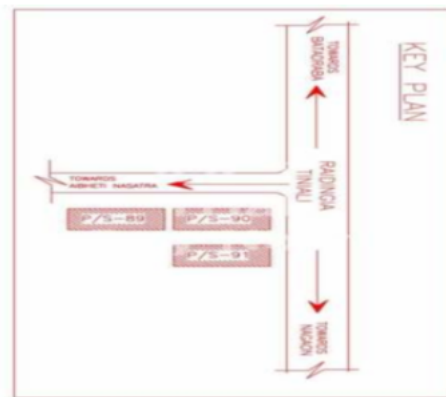

Key MAP View