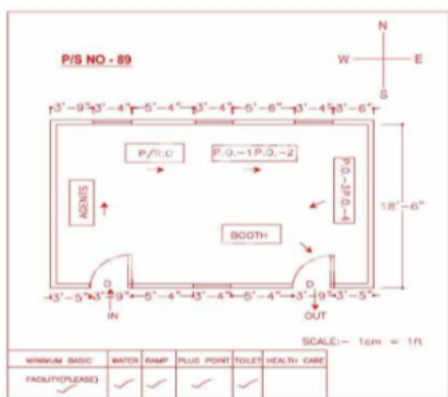

নিৰ্বাচক পঞ্জীয়ন বিষয়াৰ স্বাক্ষৰ

Nazri Naksha

Google Map View

Polling Station Building Front View

ভোটগ্ৰহন কেন্দ্ৰৰ সন্মুখৰ দৃশ্য

Cad View

Key MAP View

1 নাম : মন্টেশ্বৰী কৰোৱা অন্যান্য: গনেশ্ব কৰোৱা ঘৰ নং : ০০ বয়স : 25 লিঙ্গ : মহিলা	DLQ1113604 ফটো উপলব্ধ	2 নাম : মৰমী কটোৱাৰ স্বামীৰ নাম: আৰিন তচা ঘৰ নং : ০০ বয়স : 25 লিঙ্গ : মহিলা	DLQ1184498 ফটো উপলব্ধ	3 নাম : উপেন নায়ক পিতাৰ নাম: অইঠা নায়ক ঘৰ নং : ১ বয়স : 65 লিঙ্গ : পুৰুষ	DLQ7334567 ফটো উপলব্ধ
4 নাম : ৰূপা নায়ক স্বামীৰ নাম: উপেন নায়ক ঘৰ নং : ১ বয়স : 57 লিঙ্গ : মহিলা	DLQ7334578 ফটো উপলব্ধ	5 নাম : দুখী নায়ক স্বামীৰ নাম: উপেন নায়ক ঘৰ নং : ১ বয়স : 53 লিঙ্গ : মহিলা	DLQ7334589 ফটো উপলব্ধ	6 নাম : পদ্ম নায়ক পিতাৰ নাম: উপেন নায়ক ঘৰ নং : ১ বয়স : 36 লিঙ্গ : পুৰুষ	DLQ7334603 ফটো উপলব্ধ
7 নাম : উত্তম নায়ক পিতাৰ নাম: উপেন নায়ক ঘৰ নং : ১ বয়স : 25 লিঙ্গ : পুৰুষ	DLQ1184464 ফটো উপলব্ধ	8 নাম : বিজিতা নায়ক স্বামীৰ নাম: উত্তম নায়ক ঘৰ নং : ১ বয়স : 23 লিঙ্গ : মহিলা	DLQ0455063 ফটো উপলব্ধ	9 নাম : দিপক নায়ক পিতাৰ নাম: ৰাউতৰা ঘৰ নং : ১ বয়স : 49 লিঙ্গ : পুৰুষ	DLQ7334625 ফটো উপলব্ধ
10 নাম : শান্তী নায়ক স্বামীৰ নাম: দিপক নায়ক ঘৰ নং : ২ বয়স : 45 লিঙ্গ : মহিলা	DLQ7334636 ফটো উপলব্ধ	11 নাম : অৰুনা নায়ক স্বামীৰ নাম: দিপক নায়ক ঘৰ নং : ২ বয়স : 45 লিঙ্গ : মহিলা	DLQ7334614 ফটো উপলব্ধ	12 নাম : প্ৰীতি হেমৰম নায়ক স্বামীৰ নাম: দীপজ্যোতি নায়ক ঘৰ নং : ২ বয়স : 22 লিঙ্গ : মহিলা	EMX0136390 ফটো উপলব্ধ
13 নাম : কমলা গোৱালা স্বামীৰ নাম: চিৰু গোৱালা ঘৰ নং : ৩ বয়স : 60 লিঙ্গ : মহিলা	DLQ7334647 ফটো উপলব্ধ	14 নাম : পূৰ্ণ গোৱালা পিতাৰ নাম: চিৰু গোৱালা ঘৰ নং : ৩ বয়স : 47 লিঙ্গ : পুৰুষ	DLQ7334658 ফটো উপলব্ধ	15 নাম : ৰীতা গোৱালা স্বামীৰ নাম: পূৰ্ণ গোৱালা ঘৰ নং : ৩ বয়স : 40 লিঙ্গ : মহিলা	DLQ7334669 ফটো উপলব্ধ
16 নাম : কিৰণ গোৱালা পিতাৰ নাম: চিৰু গোৱালা ঘৰ নং : ৩ বয়স : 38 লিঙ্গ : পুৰুষ	DLQ7334670 ফটো উপলব্ধ	17 নাম : স্বৰসতী গোৱাল মাতৃৰ নাম: কিৰণ গোৱাল ঘৰ নং : ৩ বয়স : 35 লিঙ্গ : মহিলা	DLQ7340990 ফটো উপলব্ধ	18 নাম : শিবা গোৱালা পিতাৰ নাম: পূৰ্ণ গোৱালা ঘৰ নং : ৩ বয়স : 23 লিঙ্গ : পুৰুষ	EMX0110908 ফটো উপলব্ধ
19 নাম : মংলী ৰবি দাস স্বামীৰ নাম: ৰাম প্ৰসাদ ৰবি দাস ঘৰ নং : ৪ বয়স : 70 লিঙ্গ : মহিলা	DLQ7334681 ফটো উপলব্ধ	20 নাম : ৰামনাথ ৰবি দাস মাতৃৰ নাম: মংলী ৰবি দাস ঘৰ নং : ৪ বয়স : 48 লিঙ্গ : পুৰুষ	DLQ7334692 ফটো উপলব্ধ	21 নাম : জয়হিলা ৰবিদাস স্বামীৰ নাম: ৰামনাথ ৰবিদাস ঘৰ নং : ৪ বয়স : 35 লিঙ্গ : মহিলা	DLQ7341039 ফটো উপলব্ধ
22 নাম : চুগ্ৰন নাহক পিতাৰ নাম: ৰাউতৰা নাহক ঘৰ নং : ৫ বয়স : 54 লিঙ্গ : পুৰুষ	DLQ7334705 ফটো উপলব্ধ	23 নাম : অনিতা নাহক স্বামীৰ নাম: চুগ্ৰন নাহক ঘৰ নং : ৫ বয়স : 48 লিঙ্গ : মহিলা	DLQ7334716 ফটো উপলব্ধ	24 নাম : সাবনাম কলিতা স্বামীৰ নাম: দিপক কলিকা ঘৰ নং : ০৫ বয়স : 30 লিঙ্গ : মহিলা	DLQ1173152 ফটো উপলব্ধ
25 নাম : ৰাজু নায়ক পিতাৰ নাম: চুগ্ৰাম নায়ক ঘৰ নং : 5 বয়স : 26 লিঙ্গ : পুৰুষ	EMX0022145 ফটো উপলব্ধ	26 নাম : ইছা নায়ক স্বামীৰ নাম: ৰাজু নায়ক ঘৰ নং : 5 বয়স : 20 লিঙ্গ : মহিলা	EMX0014910 ফটো উপলব্ধ	27 নাম : পৰেশ কটোৱাৰ পিতাৰ নাম: সুভাষ কটোৱাৰ ঘৰ নং : ৬ বয়স : 48 লিঙ্গ : পুৰুষ	DLQ7334727 ফটো উপলব্ধ
28 নাম : মৌচুমী কতুৱৰ পিতাৰ নাম: পৰেশ কতুৱৰ ঘৰ নং : 6 বয়স : 25 লিঙ্গ : মহিলা	EMX0110916 ফটো উপলব্ধ	29 নাম : আনন্দ নায়ক মাতৃৰ নাম: চুহাগী নায়ক ঘৰ নং : ৭ বয়স : 44 লিঙ্গ : পুৰুষ	DLQ7334761 ফটো উপলব্ধ	30 নাম : দীপাঞ্জলী নায়ক পিতাৰ নাম: সানন্দ নায়ক ঘৰ নং : ৭ বয়স : 43 লিঙ্গ : মহিলা	DLQ7341006 ফটো উপলব্ধ