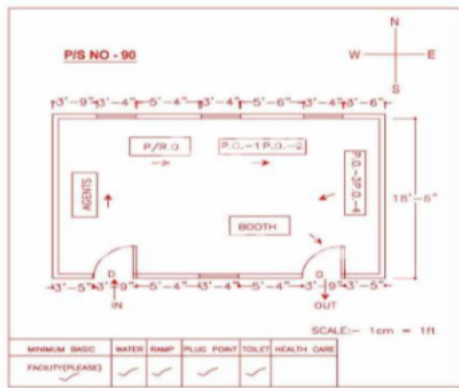

নিৰ্বাচক পঞ্জীয়ন বিষয়াৰ স্বাক্ষৰ

Nazri Naksha

Google Map View

Polling Station Building Front View

ভোটগ্ৰহন কেন্দ্ৰৰ সন্মুখৰ দৃশ্য

Cad View

Key MAP View

1 নাম : নিবেদিতা বনিয়া মাতৃৰ নাম: মিনো বনিয়া ঘৰ নং : ৮ বয়স : 32 লিঙ্গ : মহিলা	DLQ0121236 ফটো উপলব্ধ	2 নাম : নিলচন কজুৰ পিতাৰ নাম: আলেকচিউচ কুজুৰ ঘৰ নং : 27 বয়স : 34 লিঙ্গ : পুৰুষ	DLQ1561398 ফটো উপলব্ধ	3 নাম : মাৰ্ছেল টপ্প পিতাৰ নাম: চুলেমান টপ্প ঘৰ নং : 83 বয়স : 24 লিঙ্গ : পুৰুষ	DLQ1561448 ফটো উপলব্ধ
4 নাম : অলকা মণ্ডল দাস স্বামীৰ নাম: অৰুন দাস ঘৰ নং : 189 বয়স : 31 লিঙ্গ : মহিলা	DLQ0303883 ফটো উপলব্ধ	5 নাম : বিজয় মাৰ্ডি পিতাৰ নাম: বৰখা মাৰ্ডি ঘৰ নং : 200 বয়স : 62 লিঙ্গ : পুৰুষ	DLQ7434562 ফটো উপলব্ধ	6 নাম : ফুলমনি মাৰ্ডি স্বামীৰ নাম: বিজয় মাৰ্ডি ঘৰ নং : 200 বয়স : 55 লিঙ্গ : মহিলা	DLQ7434573 ফটো উপলব্ধ
7 নাম : দুৰ্গা মাৰ্ডি পিতাৰ নাম: বৰখা মাৰ্ডি ঘৰ নং : 200 বয়স : 47 লিঙ্গ : পুৰুষ	DLQ7434584 ফটো উপলব্ধ	8 নাম : বাসন্তী মাঝি স্বামীৰ নাম: দুৰ্গা মাঝি ঘৰ নং : 200 বয়স : 45 লিঙ্গ : মহিলা	DLQ1183706 ফটো উপলব্ধ	S 9 নাম : সবিতা মাৰ্ডি পিতাৰ নাম: বিজয় মাৰ্ডি ঘৰ নং : 200 বয়স : 34 লিঙ্গ : মহিলা	DLQ0230888 ফটো উপলব্ধ
S 10 নাম : ববিতা মাৰদী পিতাৰ নাম: বিজয় মাৰদী ঘৰ নং : 200 বয়স : 26 লিঙ্গ : মহিলা	DLQ1173376 ফটো উপলব্ধ	11 নাম : দিপাংকৰ মাৰদী পিতাৰ নাম: বিজয় মাৰদী ঘৰ নং : 200 বয়স : 25 লিঙ্গ : পুৰুষ	DLQ1180629 ফটো উপলব্ধ	12 নাম : তৃষ্ণা মাৰ্ডি পিতাৰ নাম: বিজয় মাৰ্ডি ঘৰ নং : 200 বয়স : 22 লিঙ্গ : মহিলা	EMX0059741 ফটো উপলব্ধ
13 নাম : মানিশ হেমৰম পিতাৰ নাম: ছাকলা হেমৰম ঘৰ নং : 201 বয়স : 62 লিঙ্গ : পুৰুষ	DLQ7434595 ফটো উপলব্ধ	14 নাম : শুকুৰমনি হেমৰম স্বামীৰ নাম: মানিশ হেমৰম ঘৰ নং : 201 বয়স : 58 লিঙ্গ : মহিলা	DLQ7434608 ফটো উপলব্ধ	15 নাম : পৰীমিতা হেমৰম পিতাৰ নাম: মনিষা হেমৰম ঘৰ নং : 201 বয়স : 24 লিঙ্গ : মহিলা	EMX0055053 ফটো উপলব্ধ
16 নাম : পাৰ্বেছীয়া তিৰ্কী স্বামীৰ নাম: বনিফাছ তিৰ্কী ঘৰ নং : 202 বয়স : 68 লিঙ্গ : মহিলা	DLQ7434620 ফটো উপলব্ধ	17 নাম : দেবিদ তিৰ্কী পিতাৰ নাম: বনিফাছ তিৰ্কী ঘৰ নং : 202 বয়স : 44 লিঙ্গ : পুৰুষ	DLQ7434631 ফটো উপলব্ধ	18 নাম : সংগীতা তিৰ্কী স্বামীৰ নাম: ডেভিড তিৰ্কী ঘৰ নং : 202 বয়স : 41 লিঙ্গ : মহিলা	DLQ1183623 ফটো উপলব্ধ
19 নাম : দ্বীপ্তা তিৰ্কী পিতাৰ নাম: বনিফাছ তিৰ্কী ঘৰ নং : 202 বয়স : 39 লিঙ্গ : মহিলা	DLQ7434642 ফটো উপলব্ধ	20 নাম : লেবেনিয়োছ তিৰ্কী পিতাৰ নাম: বনিফাছ তিৰ্কী ঘৰ নং : 202 বয়স : 28 লিঙ্গ : পুৰুষ	DLQ1180983 ফটো উপলব্ধ	21 নাম : সঞ্জীব গুঁড় পিতাৰ নাম: চামাৰু গুঁড় ঘৰ নং : 203 বয়স : 39 লিঙ্গ : পুৰুষ	DLQ7434664 ফটো উপলব্ধ
22 নাম : অনিতা গুঁড় পিতাৰ নাম: চামাৰু গুঁড় ঘৰ নং : 203 বয়স : 31 লিঙ্গ : মহিলা	DLQ1183813 ফটো উপলব্ধ	23 নাম : ববেন্দীনা কুজুৰ স্বামীৰ নাম: জেস্টিন কুজুৰ ঘৰ নং : 208 বয়স : 46 লিঙ্গ : মহিলা	DLQ0232819 ফটো উপলব্ধ	24 নাম : জাস্টিন কুজুৰ পিতাৰ নাম: ফ্ৰান্সিছ কুজুৰ ঘৰ নং : 208 বয়স : 45 লিঙ্গ : পুৰুষ	DLQ7434697 ফটো উপলব্ধ
25 নাম : মাৰ্গিতা কুজুৰ স্বামীৰ নাম: আলেক্ৰিউচ কুজুৰ ঘৰ নং : 205 বয়স : 57 লিঙ্গ : মহিলা	DLQ7434700 ফটো উপলব্ধ	26 নাম : নবেল কুজুৰ পিতাৰ নাম: আলেক্ৰিউচ কুজুৰ ঘৰ নং : 205 বয়স : 28 লিঙ্গ : পুৰুষ	DLQ1178508 ফটো উপলব্ধ	27 নাম : চুনিতা একা স্বামীৰ নাম: নবেল কুজুৰ ঘৰ নং : 205 বয়স : 28 লিঙ্গ : মহিলা	DLQ1182633 ফটো উপলব্ধ
S 28 নাম : প্ৰিয়াক্ষা কুজুৰ স্বামীৰ নাম: নিলচন কুজুৰ ঘৰ নং : 205 বয়স : 28 লিঙ্গ : মহিলা	DLQ1183540 ফটো উপলব্ধ	29 নাম : ইলিছা ধনোবাৰ স্বামীৰ নাম: থমাচ ধনোবাৰ ঘৰ নং : 206 বয়স : 42 লিঙ্গ : মহিলা	DLQ7434722 ফটো উপলব্ধ	30 নাম : ইচিৰিউছ মিঞ্জ পিতাৰ নাম: চিৰিল মিঞ্জ ঘৰ নং : 209 বয়স : 38 লিঙ্গ : পুৰুষ	DLQ7434755 ফটো উপলব্ধ