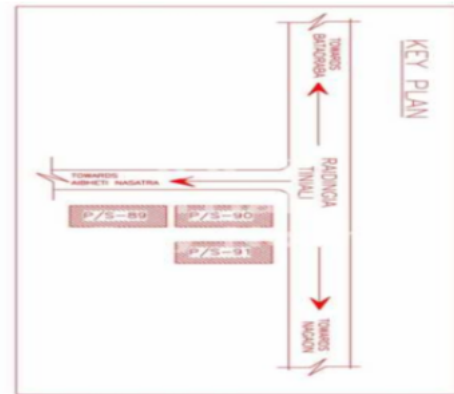

নিৰ্বাচক পঞ্জীয়ন বিষয়াৰ স্বাক্ষৰ

Nazri Naksha

Google Map View

Polling Station Building Front View

ভোটগ্ৰহন কেন্দ্ৰৰ সন্মুখৰ দৃশ্য

Cad View

Key MAP View

1 নাম : নিবেদিতা বনিয়া মাতৃৰ নাম: মিনো বনিয়া ঘৰ নং : ৮ বয়স : 32 লিঙ্গ : মহিলা	DLQ0121236 ফটো উপলব্ধ	2 নাম : নিলচন কজুৰ পিতাৰ নাম: আলেকচিউচ কুজুৰ ঘৰ নং : 27 বয়স : 34 লিঙ্গ : পুৰুষ	DLQ1561398 ফটো উপলব্ধ	3 নাম : মাৰ্ছেল টপ্প পিতাৰ নাম: চুলেমান টপ্প ঘৰ নং : 83 বয়স : 24 লিঙ্গ : পুৰুষ	DLQ1561448 ফটো উপলব্ধ
4 নাম : অলকা মণ্ডল দাস স্বামীৰ নাম: অৰুন দাস ঘৰ নং : 189 বয়স : 31 লিঙ্গ : মহিলা	DLQ0303883 ফটো উপলব্ধ	5 নাম : বিজয় মাৰ্ডি পিতাৰ নাম: বৰখা মাৰ্ডি ঘৰ নং : 200 বয়স : 62 লিঙ্গ : পুৰুষ	DLQ7434562 ফটো উপলব্ধ	6 নাম : ফুলমনি মাৰ্ডি স্বামীৰ নাম: বিজয় মাৰ্ডি ঘৰ নং : 200 বয়স : 55 লিঙ্গ : মহিলা	DLQ7434573 ফটো উপলব্ধ
7 নাম : দুৰ্গা মাৰ্ডি পিতাৰ নাম: বৰখা মাৰ্ডি ঘৰ নং : 200 বয়স : 47 লিঙ্গ : পুৰুষ	DLQ7434584 ফটো উপলব্ধ	8 নাম : বাসন্তী মাঝি স্বামীৰ নাম: দুৰ্গা মাঝি ঘৰ নং : 200 বয়স : 45 লিঙ্গ : মহিলা	DLQ1183706 ফটো উপলব্ধ	S 9 নাম : সবিতা মাৰ্ডি পিতাৰ নাম: বিজয় মাৰ্ডি ঘৰ নং : 200 বয়স : 34 লিঙ্গ : মহিলা	DLQ0230888 ফটো উপলব্ধ
S 10 নাম : ববিতা মাৰদী পিতাৰ নাম: বিজয় মাৰদী ঘৰ নং : 200 বয়স : 26 লিঙ্গ : মহিলা	DLQ1173376 ফটো উপলব্ধ	11 নাম : দিপাংকৰ মাৰদী পিতাৰ নাম: বিজয় মাৰদী ঘৰ নং : 200 বয়স : 25 লিঙ্গ : পুৰুষ	DLQ1180629 ফটো উপলব্ধ	12 নাম : তৃষ্ণা মাৰ্ডি পিতাৰ নাম: বিজয় মাৰ্ডি ঘৰ নং : 200 বয়স : 22 লিঙ্গ : মহিলা	EMX0059741 ফটো উপলব্ধ
13 নাম : মানিশ হেমৰম পিতাৰ নাম: ছাকলা হেমৰম ঘৰ নং : 201 বয়স : 62 লিঙ্গ : পুৰুষ	DLQ7434595 ফটো উপলব্ধ	14 নাম : শুকুৰমনি হেমৰম স্বামীৰ নাম: মানিশ হেমৰম ঘৰ নং : 201 বয়স : 58 লিঙ্গ : মহিলা	DLQ7434608 ফটো উপলব্ধ	15 নাম : পৰীমিতা হেমৰম পিতাৰ নাম: মনিষা হেমৰম ঘৰ নং : 201 বয়স : 24 লিঙ্গ : মহিলা	EMX0055053 ফটো উপলব্ধ
16 নাম : পাৰ্বেছীয়া তিৰ্কী স্বামীৰ নাম: বনিফাছ তিৰ্কী ঘৰ নং : 202 বয়স : 68 লিঙ্গ : মহিলা	DLQ7434620 ফটো উপলব্ধ	17 নাম : দেবিদ তিৰ্কী পিতাৰ নাম: বনিফাছ তিৰ্কী ঘৰ নং : 202 বয়স : 44 লিঙ্গ : পুৰুষ	DLQ7434631 ফটো উপলব্ধ	18 নাম : সংগীতা তিৰ্কী স্বামীৰ নাম: ডেভিড তিৰ্কী ঘৰ নং : 202 বয়স : 41 লিঙ্গ : মহিলা	DLQ1183623 ফটো উপলব্ধ
19 নাম : দ্বীপ্তা তিৰ্কী পিতাৰ নাম: বনিফাছ তিৰ্কী ঘৰ নং : 202 বয়স : 39 লিঙ্গ : মহিলা	DLQ7434642 ফটো উপলব্ধ	20 নাম : লেবেনিয়োছ তিৰ্কী পিতাৰ নাম: বনিফাছ তিৰ্কী ঘৰ নং : 202 বয়স : 28 লিঙ্গ : পুৰুষ	DLQ1180983 ফটো উপলব্ধ	21 নাম : সঞ্জীব গুঁড় পিতাৰ নাম: চামাৰু গুঁড় ঘৰ নং : 203 বয়স : 39 লিঙ্গ : পুৰুষ	DLQ7434664 ফটো উপলব্ধ
22 নাম : অনিতা গুঁড় পিতাৰ নাম: চামাৰু গুঁড় ঘৰ নং : 203 বয়স : 31 লিঙ্গ : মহিলা	DLQ1183813 ফটো উপলব্ধ	23 নাম : ববেন্দীনা কুজুৰ স্বামীৰ নাম: জেস্টিন কুজুৰ ঘৰ নং : 208 বয়স : 46 লিঙ্গ : মহিলা	DLQ0232819 ফটো উপলব্ধ	24 নাম : জাস্টিন কুজুৰ পিতাৰ নাম: ফ্ৰান্সিছ কুজুৰ ঘৰ নং : 208 বয়স : 45 লিঙ্গ : পুৰুষ	DLQ7434697 ফটো উপলব্ধ
25 নাম : মাৰ্গিতা কুজুৰ স্বামীৰ নাম: আলেক্ৰিউচ কুজুৰ ঘৰ নং : 205 বয়স : 57 লিঙ্গ : মহিলা	DLQ7434700 ফটো উপলব্ধ	26 নাম : নবেল কুজুৰ পিতাৰ নাম: আলেক্ৰিউচ কুজুৰ ঘৰ নং : 205 বয়স : 28 লিঙ্গ : পুৰুষ	DLQ1178508 ফটো উপলব্ধ	27 নাম : চুনিতা একা স্বামীৰ নাম: নবেল কুজুৰ ঘৰ নং : 205 বয়স : 28 লিঙ্গ : মহিলা	DLQ1182633 ফটো উপলব্ধ
S 28 নাম : প্ৰিয়াক্ষা কুজুৰ স্বামীৰ নাম: নিলচন কুজুৰ ঘৰ নং : 205 বয়স : 28 লিঙ্গ : মহিলা	DLQ1183540 ফটো উপলব্ধ	29 নাম : ইলিছা ধনোবাৰ স্বামীৰ নাম: থমাচ ধনোবাৰ ঘৰ নং : 206 বয়স : 42 লিঙ্গ : মহিলা	DLQ7434722 ফটো উপলব্ধ	30 নাম : ইচিৰিউছ মিঞ্জ পিতাৰ নাম: চিৰিল মিঞ্জ ঘৰ নং : 209 বয়স : 38 লিঙ্গ : পুৰুষ	DLQ7434755 ফটো উপলব্ধ