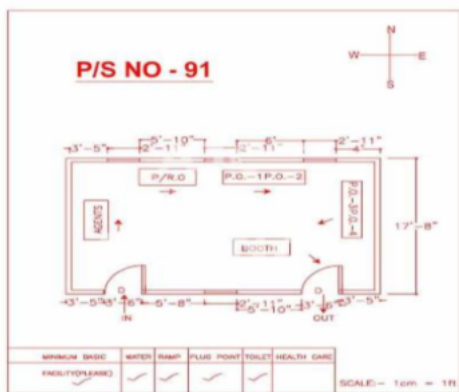

নিৰ্বাচক পঞ্জীয়ন বিষয়াৰ স্বাক্ষৰ

Nazri Naksha

Google Map View

Polling Station Building Front View

ভোটগ্ৰহন কেন্দ্ৰৰ সন্মুখৰ দৃশ্য

Cad View

Key MAP View

1 নাম : জিনিউচ টপ্প পিতাৰ নাম : মিখেল টপ্প ঘৰ নং : 1 বয়স : 68 লিঙ্গ : পুৰুষ	DLQ7534567 ফটো উপলব্ধ	2 নাম : জিলা টপ্প স্বামীৰ নাম : জিনিউচ টপ্প ঘৰ নং : 1 বয়স : 56 লিঙ্গ : মহিলা	DLQ7534578 ফটো উপলব্ধ	3 নাম : চুমিতা টপ্প স্বামীৰ নাম : আৰবিন টপ্প ঘৰ নং : 1 বয়স : 31 লিঙ্গ : মহিলা	EMX0100644 ফটো উপলব্ধ
4 নাম : আৰবিন টপ্প পিতাৰ নাম : জিনিউছ টপ্প ঘৰ নং : 1 বয়স : 30 লিঙ্গ : পুৰুষ	DLQ0230680 ফটো উপলব্ধ	# 5 নাম : অনিল টপ্প পিতাৰ নাম : জিনিওচ টপ্প ঘৰ নং : 1 বয়স : 29 লিঙ্গ : পুৰুষ	DLQ0000646 ফটো উপলব্ধ	# 6 নাম : প্ৰশান্ত লাক্ৰা টপ্প স্বামীৰ নাম : অনিল টপ্প ঘৰ নং : 1 বয়স : 28 লিঙ্গ : মহিলা	DLQ0176008 ফটো উপলব্ধ
7 নাম : মোহন ভূমিজ পিতাৰ নাম : কান্দৰু ভূমিজ ঘৰ নং : 2 বয়স : 60 লিঙ্গ : পুৰুষ	DLQ7534589 ফটো উপলব্ধ	8 নাম : বিছকা ভূমিজ স্বামীৰ নাম : মোহন ভূমিজ ঘৰ নং : 2 বয়স : 56 লিঙ্গ : মহিলা	DLQ7534590 ফটো উপলব্ধ	9 নাম : লখী ভূমিজ স্বামীৰ নাম : অমৃত ভূমিজ ঘৰ নং : 2 বয়স : 31 লিঙ্গ : মহিলা	EMX0100636 ফটো উপলব্ধ
10 নাম : অমৃত ভূমিজ পিতাৰ নাম : মোহন ভূমিজ ঘৰ নং : 2 বয়স : 30 লিঙ্গ : পুৰুষ	EMX0100628 ফটো উপলব্ধ	11 নাম : অমিত ভূমিজ পিতাৰ নাম : মোহন ভূমিজ ঘৰ নং : 2 বয়স : 27 লিঙ্গ : পুৰুষ	EMX0089250 ফটো উপলব্ধ	12 নাম : দুখিনী ভূমিজ স্বামীৰ নাম : অমিত ভূমিজ ঘৰ নং : 2 বয়স : 25 লিঙ্গ : মহিলা	EMX0089227 ফটো উপলব্ধ
13 নাম : মনিৰাম ভূমিজ পিতাৰ নাম : বাৰু ভূমিজ ঘৰ নং : 3 বয়স : 40 লিঙ্গ : পুৰুষ	DLQ7534625 ফটো উপলব্ধ	14 নাম : দুবৰাজ ভূমিজ পিতাৰ নাম : বাৰু ভূমিজ ঘৰ নং : 8 বয়স : 55 লিঙ্গ : পুৰুষ	DLQ7534636 ফটো উপলব্ধ	15 নাম : লোবেনা একা স্বামীৰ নাম : মোছা একা ঘৰ নং : 5 বয়স : 60 লিঙ্গ : মহিলা	DLQ7534670 ফটো উপলব্ধ
16 নাম : ফিলচিতা তিকী অন্যান্য : ফেৰেডিক তিকী ঘৰ নং : 5 বয়স : 38 লিঙ্গ : মহিলা	DLQ7534692 ফটো উপলব্ধ	17 নাম : আৰফাৰ একা পিতাৰ নাম : মোছা একা ঘৰ নং : 5 বয়স : 33 লিঙ্গ : পুৰুষ	DLQ7534705 ফটো উপলব্ধ	18 নাম : অনিত একা পিতাৰ নাম : মোছা একা ঘৰ নং : 5 বয়স : 33 লিঙ্গ : পুৰুষ	DLQ1145085 ফটো উপলব্ধ
19 নাম : সেন্সেলীয়া একা স্বামীৰ নাম : অনিত একা ঘৰ নং : 5 বয়স : 30 লিঙ্গ : মহিলা	DLQ1119718 ফটো উপলব্ধ	20 নাম : কেশব চবৰ পিতাৰ নাম : মহেন্দ্ৰ চবৰ ঘৰ নং : 6 বয়স : 60 লিঙ্গ : পুৰুষ	DLQ7534716 ফটো উপলব্ধ	21 নাম : সুচীলা চবৰ স্বামীৰ নাম : কেশব চবৰ ঘৰ নং : 6 বয়স : 55 লিঙ্গ : মহিলা	DLQ7534727 ফটো উপলব্ধ
22 নাম : অনিতা চৰৰ স্বামীৰ নাম : বাৰ্জেন চৰৰ ঘৰ নং : 6 বয়স : 38 লিঙ্গ : মহিলা	DLQ1120740 ফটো উপলব্ধ	23 নাম : বাৰ্জেন চৰৰ পিতাৰ নাম : কেশব চৰৰ ঘৰ নং : 6 বয়স : 29 লিঙ্গ : পুৰুষ	DLQ1119189 ফটো উপলব্ধ	24 নাম : জিতেন লাক্ৰা পিতাৰ নাম : দাউদ লাক্ৰা ঘৰ নং : 7 বয়স : 57 লিঙ্গ : পুৰুষ	EMX0047704 ফটো উপলব্ধ
25 নাম : এৰ্ছেলা লাক্ৰা পিতাৰ নাম : দাউদ লাক্ৰা ঘৰ নং : 9 বয়স : 48 লিঙ্গ : মহিলা	DLQ7534738 ফটো উপলব্ধ	26 নাম : মাৰ্ছেল এন্থু লাক্ৰা পিতাৰ নাম : দাউদ লাক্ৰা ঘৰ নং : 9 বয়স : 46 লিঙ্গ : পুৰুষ	DLQ7534749 ফটো উপলব্ধ	27 নাম : আলোৰেছ লাক্ৰা পিতাৰ নাম : দাউদ লাক্ৰা ঘৰ নং : 9 বয়স : 43 লিঙ্গ : পুৰুষ	DLQ7534761 ফটো উপলব্ধ
28 নাম : দিপিন্তা লাক্ৰা স্বামীৰ নাম : আলোৰেছ লাক্ৰা ঘৰ নং : 9 বয়স : 34 লিঙ্গ : মহিলা	DLQ0294959 ফটো উপলব্ধ	29 নাম : ফেৰেডিক তিকী পিতাৰ নাম : পাত্ৰাছ তিকী ঘৰ নং : 8 বয়স : 46 লিঙ্গ : পুৰুষ	DLQ7534794 ফটো উপলব্ধ	S 30 নাম : এলিচা তিকী পিতাৰ নাম : ফেৰেডিক তিকী ঘৰ নং : 8 বয়স : 26 লিঙ্গ : মহিলা	DLQ1119171 ফটো উপলব্ধ