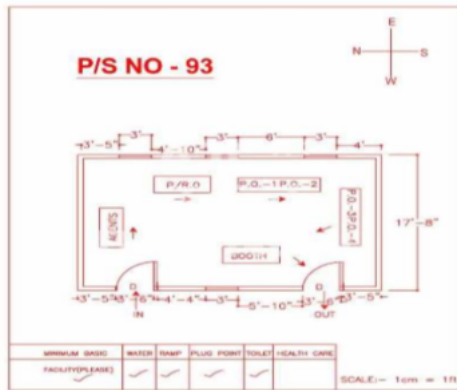

নিৰ্বাচক পঞ্জীয়ন বিষয়াৰ স্বাক্ষৰ

Nazri Naksha

Google Map View

Polling Station Building Front View

ভোটগ্ৰহন কেন্দ্ৰৰ সন্মুখৰ দৃশ্য

Cad View

Key MAP View

1 নাম : গীতা কৰ্মকাৰ স্বামীৰ নাম: বিক্রম কৰ্মকাৰ ঘৰ নং : 1 বয়স : 45 লিঙ্গ : মহিলা	DLQ7734567 ফটো উপলব্ধ	2 নাম : মনীষা তাঁতী কৰ্মকাৰ স্বামীৰ নাম: নিজয় কৰ্মকাৰ ঘৰ নং : 1 বয়স : 34 লিঙ্গ : মহিলা	DLQ0133876 ফটো উপলব্ধ	3 নাম : ববীতা কৰ্মকাৰ স্বামীৰ নাম: সুমিত কৰ্মকাৰ ঘৰ নং : 1 বয়স : 30 লিঙ্গ : মহিলা	DLQ1204619 ফটো উপলব্ধ
4 নাম : দিপীকা কৰ্মকাৰ স্বামীৰ নাম: সুজিত কৰ্মকাৰ ঘৰ নং : 1 বয়স : 29 লিঙ্গ : মহিলা	DLQ1185826 ফটো উপলব্ধ	R 5 নাম : চাৰতী কৰ্মকাৰ স্বামীৰ নাম: লাওৰা কৰ্মকাৰ ঘৰ নং : 2 বয়স : 52 লিঙ্গ : মহিলা	DLQ7734589 ফটো উপলব্ধ	6 নাম : জনী পিতাৰ নাম: লাওৰা কৰ্মকাৰ ঘৰ নং : 2 বয়স : 40 লিঙ্গ : পুৰুষ	DLQ0208694 ফটো উপলব্ধ
7 নাম : বিকী কৰ্মকাৰ পিতাৰ নাম: লাওৰা কৰ্মকাৰ ঘৰ নং : 2 বয়স : 39 লিঙ্গ : পুৰুষ	DLQ1204528 ফটো উপলব্ধ	8 নাম : কানাই কৰ্মকাৰ পিতাৰ নাম: ফাগু কৰ্মকাৰ ঘৰ নং : 9 বয়স : 56 লিঙ্গ : পুৰুষ	DLQ7734590 ফটো উপলব্ধ	9 নাম : লক্ষী কৰ্মকাৰ স্বামীৰ নাম: কানাই কৰ্মকাৰ ঘৰ নং : 9 বয়স : 47 লিঙ্গ : মহিলা	DLQ7734603 ফটো উপলব্ধ
10 নাম : ৰিতা কৰ্মকাৰ স্বামীৰ নাম: আকাশ কৰ্মকাৰ ঘৰ নং : 9 বয়স : 27 লিঙ্গ : মহিলা	DLQ0527473 ফটো উপলব্ধ	11 নাম : আকাশ কৰ্মকাৰ পিতাৰ নাম: কানাই কৰ্মকাৰ ঘৰ নং : 9 বয়স : 27 লিঙ্গ : পুৰুষ	EMX0031492 ফটো উপলব্ধ	S 12 নাম : পূজা কৰ্মকাৰ স্বামীৰ নাম: ললিত কৰ্মকাৰ ঘৰ নং : 9 বয়স : 26 লিঙ্গ : মহিলা	DLQ0527432 ফটো উপলব্ধ
13 নাম : সবিতা কৰ্মকাৰ পিতাৰ নাম: কানাই কৰ্মকাৰ ঘৰ নং : 9 বয়স : 25 লিঙ্গ : মহিলা	DLQ0527697 ফটো উপলব্ধ	14 নাম : তিলমনী কৰ্মকাৰ স্বামীৰ নাম: মংলু কৰ্মকাৰ ঘৰ নং : 8 বয়স : 55 লিঙ্গ : মহিলা	DLQ7734625 ফটো উপলব্ধ	15 নাম : বিজয় কৰ্মকাৰ পিতাৰ নাম: মংলু কৰ্মকাৰ ঘৰ নং : 8 বয়স : 39 লিঙ্গ : পুৰুষ	DLQ7734636 ফটো উপলব্ধ
16 নাম : সুৰাজ কৰ্মকাৰ পিতাৰ নাম: মংলু কৰ্মকাৰ ঘৰ নং : 8 বয়স : 35 লিঙ্গ : পুৰুষ	DLQ0097428 ফটো উপলব্ধ	17 নাম : নীলম কৰ্মকাৰ স্বামীৰ নাম: সুৰাজ কৰ্মকাৰ ঘৰ নং : 8 বয়স : 30 লিঙ্গ : মহিলা	DLQ0097659 ফটো উপলব্ধ	18 নাম : সাবেত্ৰী কৰ্মকাৰ স্বামীৰ নাম: ৰামেশ্বৰ কৰ্মকাৰ ঘৰ নং : 5 বয়স : 60 লিঙ্গ : মহিলা	DLQ7734647 ফটো উপলব্ধ
R 19 নাম : জয়মতী কৰ্মকাৰ স্বামীৰ নাম: জয়লাল কৰ্মকাৰ ঘৰ নং : 5 বয়স : 47 লিঙ্গ : মহিলা	DLQ7734658 ফটো উপলব্ধ	20 নাম : আচৰিতা কৰ্মকাৰ স্বামীৰ নাম: চুনীল কৰ্মকাৰ ঘৰ নং : 5 বয়স : 41 লিঙ্গ : মহিলা	DLQ7734670 ফটো উপলব্ধ	21 নাম : ৰাজেশ কৰ্মকাৰ পিতাৰ নাম: চুনীল কৰ্মকাৰ ঘৰ নং : 5 বয়স : 34 লিঙ্গ : পুৰুষ	DLQ0282657 ফটো উপলব্ধ
22 নাম : নিৰলা কৰ্মকাৰ স্বামীৰ নাম: ৰাজেশ কৰ্মকাৰ ঘৰ নং : 5 বয়স : 31 লিঙ্গ : মহিলা	DLQ0282756 ফটো উপলব্ধ	23 নাম : অধিৰ কৰ্মকাৰ পিতাৰ নাম: চুনীল কৰ্মকাৰ ঘৰ নং : 5 বয়স : 28 লিঙ্গ : পুৰুষ	DLQ1203876 ফটো উপলব্ধ	24 নাম : ৰাজীৱ কৰ্মকাৰ পিতাৰ নাম: চুনীল কৰ্মকাৰ ঘৰ নং : 5 বয়স : 26 লিঙ্গ : পুৰুষ	DLQ1217017 ফটো উপলব্ধ
25 নাম : অবিনাশ ঘাটোৱাল পিতাৰ নাম: বাহাদুৰ ঘাটোৱাল ঘৰ নং : 6 বয়স : 51 লিঙ্গ : পুৰুষ	DLQ7734692 ফটো উপলব্ধ	26 নাম : আইচৰী ঘাটোৱাল স্বামীৰ নাম: অবিনাশ ঘাটোৱাল ঘৰ নং : 6 বয়স : 47 লিঙ্গ : মহিলা	DLQ7734705 ফটো উপলব্ধ	27 নাম : নাইনা ঘাটোৱাল পিতাৰ নাম: অবিনাশ ঘাটোৱাল ঘৰ নং : 6 বয়স : 21 লিঙ্গ : মহিলা	EMX0146464 ফটো উপলব্ধ
28 নাম : চুকু কৰ্মকাৰ পিতাৰ নাম: লাদু কৰ্মকাৰ ঘৰ নং : 9 বয়স : 68 লিঙ্গ : পুৰুষ	DLQ7734727 ফটো উপলব্ধ	29 নাম : অঞ্জলী কৰ্মকাৰ স্বামীৰ নাম: চুকু কৰ্মকাৰ ঘৰ নং : 9 বয়স : 57 লিঙ্গ : মহিলা	DLQ7734738 ফটো উপলব্ধ	30 নাম : দুৰ্য্যোধন ভূমিজ পিতাৰ নাম: চন্দ্ৰৰা ভূমিজ ঘৰ নং : 8 বয়স : 45 লিঙ্গ : পুৰুষ	DLQ7734749 ফটো উপলব্ধ