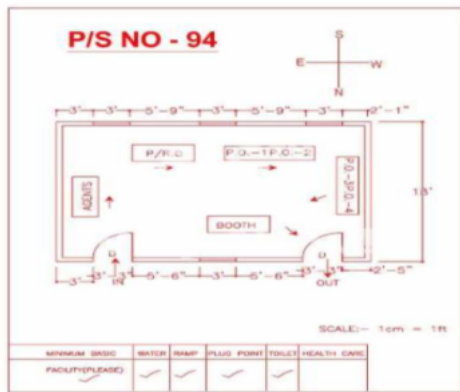

নিৰ্বাচক পঞ্জীয়ন বিষয়াৰ স্বাক্ষৰ

Nazri Naksha

Google Map View

Polling Station Building Front View

ভোটগ্ৰহন কেন্দ্ৰৰ সন্মুখৰ দৃশ্য

Cad View

Key MAP View

1 নাম : নিজয় কৰ্মকাৰ পিতাৰ নাম : বিক্রম কৰ্মকাৰ ঘৰ নং : 1 বয়স : 33 লিঙ্গ : পুৰুষ	DLQ0133918 ফটো উপলব্ধ	2 নাম : সুজিত কৰ্মকাৰ পিতাৰ নাম : বিক্রম কৰ্মকাৰ ঘৰ নং : 1 বয়স : 30 লিঙ্গ : পুৰুষ	DLQ0133959 ফটো উপলব্ধ	3 নাম : কমল লোহাৰ পিতাৰ নাম : মংলা লোহাৰ ঘৰ নং : 33 বয়স : 36 লিঙ্গ : পুৰুষ	DLQ7746614 ফটো উপলব্ধ
4 নাম : সুসীতা প্ৰজা পিতাৰ নাম : সন্তোষ প্ৰজা ঘৰ নং : 39 বয়স : 25 লিঙ্গ : মহিলা	DLQ1297456 ফটো উপলব্ধ	5 নাম : অভিজিৎ প্ৰজা পিতাৰ নাম : সন্তোষ প্ৰজা ঘৰ নং : 39 বয়স : 23 লিঙ্গ : পুৰুষ	DLQ1582287 ফটো উপলব্ধ	6 নাম : প্ৰিয়া পিল্লাই তাঁতী পিতাৰ নাম : মদন পিল্লাই ঘৰ নং : 38 বয়স : 35 লিঙ্গ : মহিলা	DLQ7746669 ফটো উপলব্ধ
7 নাম : দিজয় তাঁতী পিতাৰ নাম : বঞ্জন তাঁতী ঘৰ নং : 59 বয়স : 34 লিঙ্গ : পুৰুষ	DLQ7746590 ফটো উপলব্ধ	8 নাম : নিলিমা প্ৰজা পিতাৰ নাম : সহদেৱ প্ৰজা ঘৰ নং : 100 বয়স : 23 লিঙ্গ : মহিলা	DLQ1297241 ফটো উপলব্ধ	9 নাম : সীতামনি মাঝি হেমৰম স্বামীৰ নাম : ৰবিন হেমৰম ঘৰ নং : 113 বয়স : 20 লিঙ্গ : মহিলা	EMX0109520 ফটো উপলব্ধ
10 নাম : নিৰেশ তাতী পিতাৰ নাম : হেনু তাতী ঘৰ নং : 121 বয়স : 36 লিঙ্গ : পুৰুষ	DLQ7746578 ফটো উপলব্ধ	11 নাম : খগেন তাঁতী পিতাৰ নাম : চুকসলাল তাঁতী ঘৰ নং : 128 বয়স : 33 লিঙ্গ : পুৰুষ	DLQ7746589 ফটো উপলব্ধ	12 নাম : প্ৰজ্ঞা কাশ্যপ পিতাৰ নাম : কৃষ্ণ কাশ্যপ ঘৰ নং : 180 বয়স : 33 লিঙ্গ : মহিলা	DLQ7746647 ফটো উপলব্ধ
13 নাম : সেৱালি দাঈমাৰী স্বামীৰ নাম : দিপু বহুমতাৰী ঘৰ নং : 182 বয়স : 41 লিঙ্গ : মহিলা	DLQ1567866 ফটো উপলব্ধ	14 নাম : দিপু বহুমতাৰী পিতাৰ নাম : জন বহুমতাৰী ঘৰ নং : 1৮২ বয়স : 36 লিঙ্গ : পুৰুষ	DLQ7746409 ফটো উপলব্ধ	15 নাম : অমতা বসুমতাৰী পিতাৰ নাম : জন বসুমতাৰী ঘৰ নং : 1৮২ বয়স : 32 লিঙ্গ : মহিলা	DLQ0236661 ফটো উপলব্ধ
16 নাম : ফুলমতী বাগলাৰী স্বামীৰ নাম : বিকী বসুমতাৰী ঘৰ নং : 1৮২ বয়স : 30 লিঙ্গ : মহিলা	DLQ0523514 ফটো উপলব্ধ	17 নাম : বিকী বসুমতাৰী পিতাৰ নাম : জন বসুমতাৰী ঘৰ নং : 1৮২ বয়স : 28 লিঙ্গ : পুৰুষ	DLQ0205302 ফটো উপলব্ধ	18 নাম : দিগন্ত বসুমতাৰী পিতাৰ নাম : কেপ্টেইন বসুমতাৰী ঘৰ নং : 1৮৪ বয়স : 32 লিঙ্গ : পুৰুষ	DLQ7746534 ফটো উপলব্ধ
19 নাম : বিষ্ণু বসুমতাৰী পিতাৰ নাম : কেপ্টেইন বসুমতাৰী ঘৰ নং : 1৮৪ বয়স : 31 লিঙ্গ : পুৰুষ	DLQ7746432 ফটো উপলব্ধ	20 নাম : আইমনি বসুমতাৰী স্বামীৰ নাম : দিগন্ত বসুমতাৰী ঘৰ নং : 1৮৪ বয়স : 30 লিঙ্গ : মহিলা	DLQ1581768 ফটো উপলব্ধ	21 নাম : চানিৰ বসুমতাৰী পিতাৰ নাম : কেপ্টেন বসুমতাৰী ঘৰ নং : 1৮৪ বয়স : 29 লিঙ্গ : পুৰুষ	DLQ0047779 ফটো উপলব্ধ
22 নাম : দীপক খাখলাৰী পিতাৰ নাম : দয়্যৰাম খাখলাৰী ঘৰ নং : 1৮৫ বয়স : 38 লিঙ্গ : পুৰুষ	DLQ1582295 ফটো উপলব্ধ	23 নাম : শিল্পা খাখলাৰী পিতাৰ নাম : বুবেন খাখলাৰী ঘৰ নং : 1৮৫ বয়স : 31 লিঙ্গ : মহিলা	DLQ7746692 ফটো উপলব্ধ	24 নাম : জুনাকী খাখলাৰী অন্যান্য : শিল্পা খাখলাৰী ঘৰ নং : 185 বয়স : 28 লিঙ্গ : মহিলা	DLQ1295237 ফটো উপলব্ধ
25 নাম : জুনাবাণি খাখলাৰী অন্যান্য : বুবেন খাখলাৰী ঘৰ নং : 1৮৫ বয়স : 23 লিঙ্গ : মহিলা	DLQ0458950 ফটো উপলব্ধ	26 নাম : অনিতা বসুমতাৰী স্বামীৰ নাম : মিঠাৰাম বসুমতাৰী ঘৰ নং : 1৮৫ বয়স : 40 লিঙ্গ : মহিলা	DLQ7745257 ফটো উপলব্ধ	27 নাম : প্ৰতীভা বসুমতাৰী স্বামীৰ নাম : মনিন্দ্ৰ বসুমতাৰী ঘৰ নং : 1৮৫ বয়স : 33 লিঙ্গ : মহিলা	DLQ7746498 ফটো উপলব্ধ
28 নাম : জীত বসুমতাৰী পিতাৰ নাম : সীতাৰাম বসুমতাৰী ঘৰ নং : 1৮৯ বয়স : 28 লিঙ্গ : পুৰুষ	EMX0066035 ফটো উপলব্ধ	29 নাম : ৰাম বসুমতাৰী পিতাৰ নাম : চীতাৰাম বসুমতাৰী ঘৰ নং : 1৮৯ বয়স : 24 লিঙ্গ : পুৰুষ	DLQ0584243 ফটো উপলব্ধ	30 নাম : পৰীসিতা বড়ো স্বামীৰ নাম : বিশ্বজিত বসুমতাৰী ঘৰ নং : 1৯০ বয়স : 19 লিঙ্গ : মহিলা	EMX0133215 ফটো উপলব্ধ