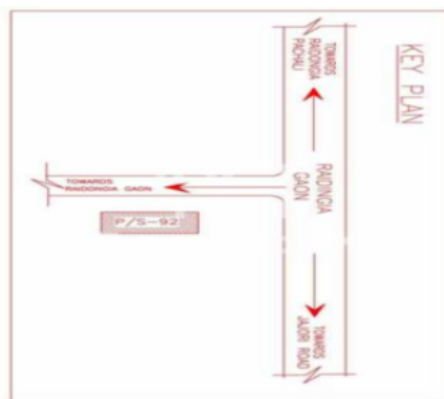

নিৰ্বাচক পঞ্জীয়ন বিষয়াৰ স্বাক্ষৰ

Nazri Naksha

Google Map View

Polling Station Building Front View

ভোটগ্ৰহন কেন্দ্ৰৰ সন্মুখৰ দৃশ্য

Cad View

Key MAP View

1 নাম : দুলাল বৰা পিতাৰ নাম: কনই বৰা ঘৰ নং : 1 বয়স : 70 লিঙ্গ : পুৰুষ	DLQ7634562 ফটো উপলব্ধ	2 নাম : অনূৰূপা বৰা স্বামীৰ নাম: দুলাল বৰা ঘৰ নং : 1 বয়স : 65 লিঙ্গ : মহিলা	DLQ7634573 ফটো উপলব্ধ	3 নাম : পোনাকন বৰা পিতাৰ নাম: দুলাল বৰা ঘৰ নং : 1 বয়স : 40 লিঙ্গ : পুৰুষ	DLQ7634584 ফটো উপলব্ধ
4 নাম : দীপা বৰা স্বামীৰ নাম: পোনাকন বৰা ঘৰ নং : 1 বয়স : 38 লিঙ্গ : মহিলা	DLQ7634595 ফটো উপলব্ধ	5 নাম : আৰতি মিৰ্কা স্বামীৰ নাম: পৈশাকু গঞ্জু ঘৰ নং : 1 বয়স : 26 লিঙ্গ : মহিলা	DLQ0582031 ফটো উপলব্ধ	6 নাম : দেবকান্ত স্বৰ্গীয়াৰী পিতাৰ নাম: হাবালদাৰ স্বৰ্গীয়াৰী ঘৰ নং : 2 বয়স : 57 লিঙ্গ : পুৰুষ	DLQ7634608 ফটো উপলব্ধ
7 নাম : দেবী স্বৰ্গীয়াৰী স্বামীৰ নাম: দেবকান্ত স্বৰ্গীয়াৰী ঘৰ নং : 2 বয়স : 55 লিঙ্গ : মহিলা	DLQ7634619 ফটো উপলব্ধ	8 নাম : গণেশ নায়ক পিতাৰ নাম: সদানন্দ নায়ক ঘৰ নং : 9 বয়স : 65 লিঙ্গ : পুৰুষ	DLQ7634642 ফটো উপলব্ধ	9 নাম : অৰুণ নায়ক পিতাৰ নাম: সদানন্দ নায়ক ঘৰ নং : 9 বয়স : 45 লিঙ্গ : পুৰুষ	DLQ7634653 ফটো উপলব্ধ
10 নাম : ভৰত নায়ক পিতাৰ নাম: সদানন্দ নায়ক ঘৰ নং : 9 বয়স : 43 লিঙ্গ : পুৰুষ	DLQ7634664 ফটো উপলব্ধ	11 নাম : কিৰণ নায়ক পিতাৰ নাম: সদানন্দ নায়ক ঘৰ নং : 9 বয়স : 40 লিঙ্গ : পুৰুষ	DLQ7634675 ফটো উপলব্ধ	12 নাম : বীনা নায়ক স্বামীৰ নাম: ভৰত নায়ক ঘৰ নং : 9 বয়স : 39 লিঙ্গ : মহিলা	DLQ7634686 ফটো উপলব্ধ
13 নাম : পুতুলী নায়ক স্বামীৰ নাম: অৰুণ নায়ক ঘৰ নং : 9 বয়স : 34 লিঙ্গ : মহিলা	DLQ7640224 ফটো উপলব্ধ	14 নাম : নিতুমনি নায়ক স্বামীৰ নাম: কিৰন নায়ক ঘৰ নং : 9 বয়স : 30 লিঙ্গ : মহিলা	DLQ7640280 ফটো উপলব্ধ	15 নাম : দেবেন্দ্র নায়ক পিতাৰ নাম: গণেশ নায়ক ঘৰ নং : 9 বয়স : 26 লিঙ্গ : পুৰুষ	DLQ0582775 ফটো উপলব্ধ
16 নাম : গঙ্গেশ্বৰী গয়াৰী স্বামীৰ নাম: বিন্দনাথ গয়াৰী ঘৰ নং : 8 বয়স : 62 লিঙ্গ : মহিলা	DLQ7634700 ফটো উপলব্ধ	17 নাম : দিবেশ্বৰ দৈমাৰী পিতাৰ নাম: খিত্তিৰাম দৈমাৰী ঘৰ নং : 8 বয়স : 54 লিঙ্গ : পুৰুষ	DLQ7634722 ফটো উপলব্ধ	18 নাম : সঞ্জয় গয়াৰী পিতাৰ নাম: বিন্দ নাথ গয়াৰী ঘৰ নং : 8 বয়স : 32 লিঙ্গ : পুৰুষ	DLQ0539775 ফটো উপলব্ধ
#2 19 নাম : প্ৰিয়াংশু দৈমাৰী পিতাৰ নাম: ডিবেশ্বৰ দৈমাৰী ঘৰ নং : 20 বয়স : 24 লিঙ্গ : পুৰুষ	DLQ0578278 ফটো উপলব্ধ	20 নাম : বন্দনা ৰাভা স্বামীৰ নাম: হিলোবা ৰাভা ঘৰ নং : 5 বয়স : 55 লিঙ্গ : মহিলা	DLQ7634744 ফটো উপলব্ধ	21 নাম : ধন্তী ৰাভা পিতাৰ নাম: শিলোৱা ৰাভা ঘৰ নং : 5 বয়স : 36 লিঙ্গ : পুৰুষ	DLQ7639998 ফটো উপলব্ধ
22 নাম : চবেৰা ৰাভা স্বামীৰ নাম: মনোজ ৰাভা ঘৰ নং : 6 বয়স : 45 লিঙ্গ : মহিলা	DLQ7634777 ফটো উপলব্ধ	23 নাম : নমন ৰাভা পিতাৰ নাম: মনোজ ৰাভা ঘৰ নং : 6 বয়স : 25 লিঙ্গ : পুৰুষ	DLQ0580233 ফটো উপলব্ধ	S 24 নাম : জুমিলাল গয়াৰী পিতাৰ নাম: কপাৰাম গয়াৰী ঘৰ নং : 9 বয়স : 70 লিঙ্গ : পুৰুষ	DLQ7634788 ফটো উপলব্ধ
25 নাম : ভূমিলাল গয়াৰী পিতাৰ নাম: কপাৰাম গয়াৰী ঘৰ নং : 9 বয়স : 55 লিঙ্গ : পুৰুষ	DLQ7634802 ফটো উপলব্ধ	26 নাম : অনিমাই গয়াৰী স্বামীৰ নাম: ভূমিলাল গয়াৰী ঘৰ নং : 9 বয়স : 48 লিঙ্গ : মহিলা	DLQ7634813 ফটো উপলব্ধ	27 নাম : প্ৰানেশ্বৰ গয়াৰী পিতাৰ নাম: কপাৰাম গয়াৰী ঘৰ নং : 9 বয়স : 43 লিঙ্গ : পুৰুষ	DLQ7634799 ফটো উপলব্ধ
28 নাম : বিক্ৰম গয়াৰী পিতাৰ নাম: কপাৰাম গয়াৰী ঘৰ নং : 9 বয়স : 41 লিঙ্গ : পুৰুষ	DLQ7634824 ফটো উপলব্ধ	29 নাম : স্বপ্না গয়াৰী স্বামীৰ নাম: বিক্ৰম গয়াৰী ঘৰ নং : 9 বয়স : 36 লিঙ্গ : মহিলা	DLQ7634835 ফটো উপলব্ধ	30 নাম : মন্জিলা গয়াৰী স্বামীৰ নাম: ভাগ্যৰাম গয়াৰী ঘৰ নং : 9 বয়স : 36 লিঙ্গ : মহিলা	DLQ7640177 ফটো উপলব্ধ