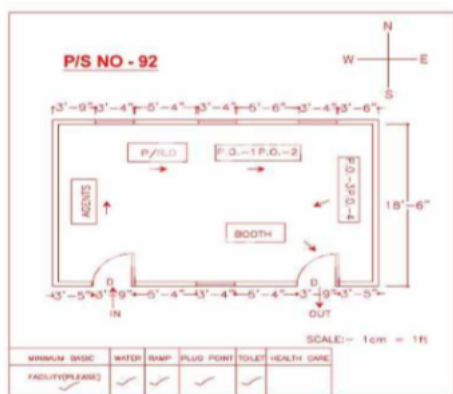

নিৰ্বাচক পঞ্জীয়ন বিষয়াৰ স্বাক্ষৰ

Nazri Naksha

Google Map View

Polling Station Building Front View

ভোটগ্ৰহন কেন্দ্ৰৰ সন্মুখৰ দৃশ্য

Cad View

Key MAP View

1 নাম : দুলাল বৰা পিতাৰ নাম: কনই বৰা ঘৰ নং : 1 বয়স : 70 লিঙ্গ : পুৰুষ	DLQ7634562 ফটো উপলব্ধ	2 নাম : অনূৰূপা বৰা স্বামীৰ নাম: দুলাল বৰা ঘৰ নং : 1 বয়স : 65 লিঙ্গ : মহিলা	DLQ7634573 ফটো উপলব্ধ	3 নাম : পোনাকন বৰা পিতাৰ নাম: দুলাল বৰা ঘৰ নং : 1 বয়স : 40 লিঙ্গ : পুৰুষ	DLQ7634584 ফটো উপলব্ধ
4 নাম : দীপা বৰা স্বামীৰ নাম: পোনাকন বৰা ঘৰ নং : 1 বয়স : 38 লিঙ্গ : মহিলা	DLQ7634595 ফটো উপলব্ধ	5 নাম : আৰতি মিৰ্কা স্বামীৰ নাম: পৈশাকু গঞ্জু ঘৰ নং : 1 বয়স : 26 লিঙ্গ : মহিলা	DLQ0582031 ফটো উপলব্ধ	6 নাম : দেবকান্ত স্বৰ্গীয়াৰী পিতাৰ নাম: হাবালদাৰ স্বৰ্গীয়াৰী ঘৰ নং : 2 বয়স : 57 লিঙ্গ : পুৰুষ	DLQ7634608 ফটো উপলব্ধ
7 নাম : দেবী স্বৰ্গীয়াৰী স্বামীৰ নাম: দেবকান্ত স্বৰ্গীয়াৰী ঘৰ নং : 2 বয়স : 55 লিঙ্গ : মহিলা	DLQ7634619 ফটো উপলব্ধ	8 নাম : গণেশ নায়ক পিতাৰ নাম: সদানন্দ নায়ক ঘৰ নং : 9 বয়স : 65 লিঙ্গ : পুৰুষ	DLQ7634642 ফটো উপলব্ধ	9 নাম : অৰুণ নায়ক পিতাৰ নাম: সদানন্দ নায়ক ঘৰ নং : 9 বয়স : 45 লিঙ্গ : পুৰুষ	DLQ7634653 ফটো উপলব্ধ
10 নাম : ভৰত নায়ক পিতাৰ নাম: সদানন্দ নায়ক ঘৰ নং : 9 বয়স : 43 লিঙ্গ : পুৰুষ	DLQ7634664 ফটো উপলব্ধ	11 নাম : কিৰণ নায়ক পিতাৰ নাম: সদানন্দ নায়ক ঘৰ নং : 9 বয়স : 40 লিঙ্গ : পুৰুষ	DLQ7634675 ফটো উপলব্ধ	12 নাম : বীনা নায়ক স্বামীৰ নাম: ভৰত নায়ক ঘৰ নং : 9 বয়স : 39 লিঙ্গ : মহিলা	DLQ7634686 ফটো উপলব্ধ
13 নাম : পুতুলী নায়ক স্বামীৰ নাম: অৰুণ নায়ক ঘৰ নং : 9 বয়স : 34 লিঙ্গ : মহিলা	DLQ7640224 ফটো উপলব্ধ	14 নাম : নিতুমনি নায়ক স্বামীৰ নাম: কিৰন নায়ক ঘৰ নং : 9 বয়স : 30 লিঙ্গ : মহিলা	DLQ7640280 ফটো উপলব্ধ	15 নাম : দেবেন্দ্র নায়ক পিতাৰ নাম: গণেশ নায়ক ঘৰ নং : 9 বয়স : 26 লিঙ্গ : পুৰুষ	DLQ0582775 ফটো উপলব্ধ
16 নাম : গঙ্গেশ্বৰী গয়াৰী স্বামীৰ নাম: বিন্দনাথ গয়াৰী ঘৰ নং : 8 বয়স : 62 লিঙ্গ : মহিলা	DLQ7634700 ফটো উপলব্ধ	17 নাম : দিবেশ্বৰ দৈমাৰী পিতাৰ নাম: খিত্তিৰাম দৈমাৰী ঘৰ নং : 8 বয়স : 54 লিঙ্গ : পুৰুষ	DLQ7634722 ফটো উপলব্ধ	18 নাম : সঞ্জয় গয়াৰী পিতাৰ নাম: বিন্দ নাথ গয়াৰী ঘৰ নং : 8 বয়স : 32 লিঙ্গ : পুৰুষ	DLQ0539775 ফটো উপলব্ধ
#2 19 নাম : প্ৰিয়াংশু দৈমাৰী পিতাৰ নাম: ডিবেশ্বৰ দৈমাৰী ঘৰ নং : 20 বয়স : 24 লিঙ্গ : পুৰুষ	DLQ0578278 ফটো উপলব্ধ	20 নাম : বন্দনা ৰাভা স্বামীৰ নাম: হিলোবা ৰাভা ঘৰ নং : 5 বয়স : 55 লিঙ্গ : মহিলা	DLQ7634744 ফটো উপলব্ধ	21 নাম : ধন্তী ৰাভা পিতাৰ নাম: শিলোৱা ৰাভা ঘৰ নং : 5 বয়স : 36 লিঙ্গ : পুৰুষ	DLQ7639998 ফটো উপলব্ধ
22 নাম : চবেৰা ৰাভা স্বামীৰ নাম: মনোজ ৰাভা ঘৰ নং : 6 বয়স : 45 লিঙ্গ : মহিলা	DLQ7634777 ফটো উপলব্ধ	23 নাম : নমন ৰাভা পিতাৰ নাম: মনোজ ৰাভা ঘৰ নং : 6 বয়স : 25 লিঙ্গ : পুৰুষ	DLQ0580233 ফটো উপলব্ধ	S 24 নাম : জুমিলাল গয়াৰী পিতাৰ নাম: কপাৰাম গয়াৰী ঘৰ নং : 9 বয়স : 70 লিঙ্গ : পুৰুষ	DLQ7634788 ফটো উপলব্ধ
25 নাম : ভূমিলাল গয়াৰী পিতাৰ নাম: কপাৰাম গয়াৰী ঘৰ নং : 9 বয়স : 55 লিঙ্গ : পুৰুষ	DLQ7634802 ফটো উপলব্ধ	26 নাম : অনিমাই গয়াৰী স্বামীৰ নাম: ভূমিলাল গয়াৰী ঘৰ নং : 9 বয়স : 48 লিঙ্গ : মহিলা	DLQ7634813 ফটো উপলব্ধ	27 নাম : প্ৰানেশ্বৰ গয়াৰী পিতাৰ নাম: কপাৰাম গয়াৰী ঘৰ নং : 9 বয়স : 43 লিঙ্গ : পুৰুষ	DLQ7634799 ফটো উপলব্ধ
28 নাম : বিক্ৰম গয়াৰী পিতাৰ নাম: কপাৰাম গয়াৰী ঘৰ নং : 9 বয়স : 41 লিঙ্গ : পুৰুষ	DLQ7634824 ফটো উপলব্ধ	29 নাম : স্বপ্না গয়াৰী স্বামীৰ নাম: বিক্ৰম গয়াৰী ঘৰ নং : 9 বয়স : 36 লিঙ্গ : মহিলা	DLQ7634835 ফটো উপলব্ধ	30 নাম : মন্জিলা গয়াৰী স্বামীৰ নাম: ভাগ্যৰাম গয়াৰী ঘৰ নং : 9 বয়স : 36 লিঙ্গ : মহিলা	DLQ7640177 ফটো উপলব্ধ