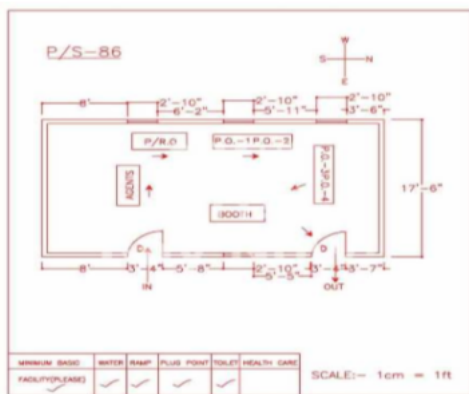

নিৰ্বাচক পঞ্জীয়ন বিষয়াৰ স্বাক্ষৰ

Nazri Naksha

Google Map View

Polling Station Building Front View

ভোটগ্ৰহন কেন্দ্ৰৰ সন্মুখৰ দৃশ্য

Cad View

Key MAP View

1 নাম : পদমী বৰা পিতাৰ নাম: কুশৰাম বৰা ঘৰ নং : ০০ বয়স : 57 লিঙ্গ : মহিলা	DLQ0531020 ফটো উপলব্ধ	2 নাম : বিশ্বজিত বৰা পিতাৰ নাম: মহেশ্বৰ বৰা ঘৰ নং : ০০ বয়স : 30 লিঙ্গ : পুৰুষ	DLQ0530493 ফটো উপলব্ধ	3 নাম : পিংকী দাস পিতাৰ নাম: বাপি দাস ঘৰ নং : ০০ বয়স : 25 লিঙ্গ : মহিলা	DLQ0537985 ফটো উপলব্ধ
4 নাম : দুলালী বিশ্বাস স্বামীৰ নাম: সুনিলা বিশ্বাস ঘৰ নং : ২ বয়স : 46 লিঙ্গ : মহিলা	DLQ0217265 ফটো উপলব্ধ	5 নাম : সুনিলা বিশ্বাস পিতাৰ নাম: প্রমোদ বিশ্বাস ঘৰ নং : ২ বয়স : 46 লিঙ্গ : পুৰুষ	DLQ6734594 ফটো উপলব্ধ	6 নাম : শৰত বিশ্বাস পিতাৰ নাম: সুনিলা বিশ্বাস ঘৰ নং : ২ বয়স : 27 লিঙ্গ : পুৰুষ	DLQ0407122 ফটো উপলব্ধ
7 নাম : পাঞ্চালী বৰ্মন স্বামীৰ নাম: শৰত বিশ্বাস ঘৰ নং : ২ বয়স : 25 লিঙ্গ : মহিলা	EMX0180695 ফটো উপলব্ধ	8 নাম : মালাৰানী বিশ্বাস স্বামীৰ নাম: নিমল বিশ্বাস ঘৰ নং : ৩ বয়স : 65 লিঙ্গ : মহিলা	DLQ6734629 ফটো উপলব্ধ	9 নাম : তপন বিশ্বাস পিতাৰ নাম: নিমল বিশ্বাস ঘৰ নং : ৩ বয়স : 46 লিঙ্গ : পুৰুষ	DLQ6734630 ফটো উপলব্ধ
10 নাম : কানাই বিশ্বাস পিতাৰ নাম: নিমল বিশ্বাস ঘৰ নং : ৩ বয়স : 41 লিঙ্গ : পুৰুষ	DLQ6734641 ফটো উপলব্ধ	11 নাম : বিকি সূত্ৰধৰ স্বামীৰ নাম: তপন বিশ্বাস ঘৰ নং : ৩ বয়স : 40 লিঙ্গ : মহিলা	DLQ0535336 ফটো উপলব্ধ	12 নাম : সীমা মনি বৰা বিশ্বাস স্বামীৰ নাম: কানাই বিশ্বাস ঘৰ নং : ৩ বয়স : 34 লিঙ্গ : মহিলা	DLQ0085506 ফটো উপলব্ধ
13 নাম : শংকৰ মালো পিতাৰ নাম: বৈশ্বনব মালো ঘৰ নং : ৩ক বয়স : 54 লিঙ্গ : পুৰুষ	DLQ0262865 ফটো উপলব্ধ	14 নাম : তুলসী মনো স্বামীৰ নাম: শংকৰ মনো ঘৰ নং : ৩ক বয়স : 39 লিঙ্গ : মহিলা	DLQ0262899 ফটো উপলব্ধ	15 নাম : পমিলা বিশ্বাস স্বামীৰ নাম: দিলীপ বিশ্বাস ঘৰ নং : ৪ বয়স : 57 লিঙ্গ : মহিলা	DLQ6734652 ফটো উপলব্ধ
16 নাম : বীনা বিশ্বাস পিতাৰ নাম: দিলীপ বিশ্বাস ঘৰ নং : ৪ বয়স : 43 লিঙ্গ : মহিলা	DLQ6734674 ফটো উপলব্ধ	17 নাম : ৰাজকুমাৰ বিশ্বাস মাতৃৰ নাম: পমিলা বিশ্বাস ঘৰ নং : ৪ বয়স : 34 লিঙ্গ : পুৰুষ	DLQ6734685 ফটো উপলব্ধ	18 নাম : ৰুমা ৰানী বিশ্বাস স্বামীৰ নাম: ৰাজকুমাৰ বিশ্বাস ঘৰ নং : ৪ বয়স : 27 লিঙ্গ : মহিলা	DLQ0406157 ফটো উপলব্ধ
19 নাম : নিৰ্বালা বিশ্বাস স্বামীৰ নাম: গুৰুদাস বিশ্বাস ঘৰ নং : ৫ বয়স : 85 লিঙ্গ : মহিলা	DLQ6734710 ফটো উপলব্ধ	20 নাম : বিঠি বিশ্বাস স্বামীৰ নাম: অজিত বিশ্বাস ঘৰ নং : ৫ বয়স : 50 লিঙ্গ : মহিলা	DLQ5134758 ফটো উপলব্ধ	21 নাম : ৰতন বিশ্বাস পিতাৰ নাম: গুৰুদাস বিশ্বাস ঘৰ নং : ৫ বয়স : 50 লিঙ্গ : পুৰুষ	DLQ6734721 ফটো উপলব্ধ
22 নাম : কাৰ্তিক বিশ্বাস পিতাৰ নাম: গুৰুদাস বিশ্বাস ঘৰ নং : ৫ বয়স : 48 লিঙ্গ : পুৰুষ	DLQ6734743 ফটো উপলব্ধ	23 নাম : শেফালী বিশ্বাস স্বামীৰ নাম: ৰতন বিশ্বাস ঘৰ নং : ৫ বয়স : 40 লিঙ্গ : মহিলা	DLQ6734732 ফটো উপলব্ধ	24 নাম : মন্দা মালোদাস বিশ্বাস স্বামীৰ নাম: কাৰ্তিক বিশ্বাস ঘৰ নং : ৫ বয়স : 35 লিঙ্গ : মহিলা	DLQ6734709 ফটো উপলব্ধ
25 নাম : পিংকি বিশ্বাস পিতাৰ নাম: কাৰ্তিক বিশ্বাস ঘৰ নং : ৫ বয়স : 19 লিঙ্গ : পুৰুষ	EMX0165993 ফটো উপলব্ধ	26 নাম : বিকি বিশ্বাস পিতাৰ নাম: ৰতন বিশ্বাস ঘৰ নং : 5 (বি) বয়স : 19 লিঙ্গ : পুৰুষ	EMX0180752 ফটো উপলব্ধ	27 নাম : লক্ষী বিশ্বাস স্বামীৰ নাম: ভোলানাথ বিশ্বাস ঘৰ নং : ৬ বয়স : 70 লিঙ্গ : মহিলা	DLQ6734754 ফটো উপলব্ধ
28 নাম : উত্তম বিশ্বাস পিতাৰ নাম: গুৰুদাস বিশ্বাস ঘৰ নং : ৭ বয়স : 63 লিঙ্গ : পুৰুষ	DLQ6734765 ফটো উপলব্ধ	29 নাম : পুষ্প বিশ্বাস স্বামীৰ নাম: উত্তম বিশ্বাস ঘৰ নং : ৭ বয়স : 55 লিঙ্গ : মহিলা	DLQ6734776 ফটো উপলব্ধ	30 নাম : নৰেশ বৰ্মন পিতাৰ নাম: খিতিছ বৰ্মন ঘৰ নং : ৭ বয়স : 47 লিঙ্গ : পুৰুষ	DLQ0335372 ফটো উপলব্ধ