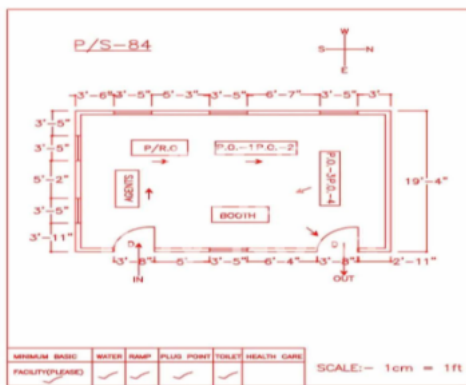

নিৰ্বাচক পঞ্জীয়ন বিষয়াৰ স্বাক্ষৰ

Nazri Naksha

Google Map View

Polling Station Building Front View

ভোটগ্ৰহন কেন্দ্ৰৰ সন্মুখৰ দৃশ্য

Cad View

Key MAP View

1 নাম : আকাশ বৰকাকতি মাতৃৰ নাম: ইৰামনি বৰকাকতি ঘৰ নং : 0 বয়স : 26 লিঙ্গ : পুৰুষ	DLQ0508390 ফটো উপলব্ধ	2 নাম : শ্ৰীলগ্না গোস্বামী পিতাৰ নাম: ডাঃ মনোজ কুমাৰ গোস্বামী ঘৰ নং : 0 বয়স : 25 লিঙ্গ : মহিলা	DLQ0431270 ফটো উপলব্ধ	3 নাম : মদন দাস পিতাৰ নাম: পোনাৰাম দাস ঘৰ নং : 1 বয়স : 70 লিঙ্গ : পুৰুষ	DLQ6534561 ফটো উপলব্ধ
4 নাম : দুল দাস স্বামীৰ নাম: মদন দাস ঘৰ নং : 1 বয়স : 65 লিঙ্গ : মহিলা	DLQ6534572 ফটো উপলব্ধ	5 নাম : বিৰেন দাস পিতাৰ নাম: মদন দাস ঘৰ নং : 1 বয়স : 43 লিঙ্গ : পুৰুষ	DLQ6534583 ফটো উপলব্ধ	6 নাম : তপন দাস পিতাৰ নাম: মদন দাস ঘৰ নং : 1 বয়স : 40 লিঙ্গ : পুৰুষ	DLQ6534594 ফটো উপলব্ধ
7 নাম : মান্তি মুজুমদাৰ দাস স্বামীৰ নাম: বাৰেন কুমাৰ দাস ঘৰ নং : 1 বয়স : 38 লিঙ্গ : মহিলা	DLQ0190454 ফটো উপলব্ধ	8 নাম : অল্পনা বৰা দাস স্বামীৰ নাম: তপন দাস ঘৰ নং : 1 বয়স : 36 লিঙ্গ : মহিলা	EMX0110783 ফটো উপলব্ধ	9 নাম : পদ্ম বৰা পিতাৰ নাম: বিজয় বৰা ঘৰ নং : 2 বয়স : 50 লিঙ্গ : পুৰুষ	DLQ6534607 ফটো উপলব্ধ
10 নাম : কবিতা বৰা স্বামীৰ নাম: পদ্ম বৰা ঘৰ নং : 2 বয়স : 27 লিঙ্গ : মহিলা	DLQ0190090 ফটো উপলব্ধ	11 নাম : মহেন্দ্ৰ বৰা পিতাৰ নাম: ফটিক বৰা ঘৰ নং : 3 বয়স : 58 লিঙ্গ : পুৰুষ	DLQ6534630 ফটো উপলব্ধ	12 নাম : মানিক বৰা পিতাৰ নাম: ফটিক বৰা ঘৰ নং : 3 বয়স : 48 লিঙ্গ : পুৰুষ	DLQ6534641 ফটো উপলব্ধ
13 নাম : বুপা বৰা স্বামীৰ নাম: খগেন বৰা ঘৰ নং : 3 বয়স : 42 লিঙ্গ : মহিলা	DLQ6534652 ফটো উপলব্ধ	14 নাম : ধৰ্ম বৰা মাতৃৰ নাম: বুপা বৰা ঘৰ নং : 3 বয়স : 22 লিঙ্গ : পুৰুষ	EMX0027631 ফটো উপলব্ধ	15 নাম : বুবল দাস পিতাৰ নাম: শান্তিৰাম দাস ঘৰ নং : 8 বয়স : 70 লিঙ্গ : পুৰুষ	DLQ6534663 ফটো উপলব্ধ
16 নাম : মামনি দাস স্বামীৰ নাম: হৰকান্ত দাস ঘৰ নং : 8 বয়স : 62 লিঙ্গ : মহিলা	DLQ6534674 ফটো উপলব্ধ	17 নাম : প্ৰত্যুষ জ্যোতি দাস পিতাৰ নাম: বুবল দাস ঘৰ নং : 8 বয়স : 27 লিঙ্গ : পুৰুষ	DLQ0198622 ফটো উপলব্ধ	18 নাম : চিন্ময় জ্যোতি দাস পিতাৰ নাম: ইন্দ্ৰ কুমাৰ দাস ঘৰ নং : 08 বয়স : 25 লিঙ্গ : পুৰুষ	DLQ0486670 ফটো উপলব্ধ
19 নাম : বিবেকানন্দ শইকীয়া পিতাৰ নাম: নগেন্দ্ৰ নাথ শইকীয়া ঘৰ নং : 5 বয়স : 55 লিঙ্গ : পুৰুষ	DLQ6534709 ফটো উপলব্ধ	20 নাম : কবিৰ শইকীয়া পিতাৰ নাম: নগেন্দ্ৰ নাথ শইকীয়া ঘৰ নং : 5 বয়স : 46 লিঙ্গ : পুৰুষ	DLQ6534710 ফটো উপলব্ধ	21 নাম : কাৰেবী শইকীয়া পিতাৰ নাম: নগেন্দ্ৰ নাথ শইকীয়া ঘৰ নং : 5 বয়স : 44 লিঙ্গ : মহিলা	DLQ6534721 ফটো উপলব্ধ
22 নাম : কমল চন্দ্ৰ দাস পিতাৰ নাম: চন্দ্ৰকান্ত দাস ঘৰ নং : 6 বয়স : 68 লিঙ্গ : পুৰুষ	DLQ6534743 ফটো উপলব্ধ	23 নাম : নগেন্দ্ৰ চন্দ্ৰ দাস পিতাৰ নাম: দুৰ্লভ দাস ঘৰ নং : 6 বয়স : 66 লিঙ্গ : পুৰুষ	DLQ6534776 ফটো উপলব্ধ	24 নাম : দিলীপ দাস স্বামীৰ নাম: কমল চন্দ্ৰ দাস ঘৰ নং : 6 বয়স : 60 লিঙ্গ : মহিলা	DLQ6534754 ফটো উপলব্ধ
25 নাম : নবজিত দাস পিতাৰ নাম: কমল চন্দ্ৰ দাস ঘৰ নং : 6 বয়স : 38 লিঙ্গ : পুৰুষ	DLQ6534765 ফটো উপলব্ধ	26 নাম : কৃপাঞ্জলী দাস পিতাৰ নাম: কমল চন্দ্ৰ দাস ঘৰ নং : 6 বয়স : 33 লিঙ্গ : মহিলা	DLQ0162586 ফটো উপলব্ধ	27 নাম : দিলীপ দাস পিতাৰ নাম: দুৰ্লভ দাস ঘৰ নং : 9 বয়স : 68 লিঙ্গ : পুৰুষ	DLQ6534787 ফটো উপলব্ধ
28 নাম : কাঞ্চন দাস স্বামীৰ নাম: দিলীপ দাস ঘৰ নং : 9 বয়স : 62 লিঙ্গ : মহিলা	DLQ6534798 ফটো উপলব্ধ	E 29 নাম : কুমুদ দাস পিতাৰ নাম: দুৰ্লভ দাস ঘৰ নং : 9 বয়স : 62 লিঙ্গ : পুৰুষ	DLQ6534812 ফটো উপলব্ধ	30 নাম : পাৰুল দাস স্বামীৰ নাম: কুমুদ দাস ঘৰ নং : 9 বয়স : 53 লিঙ্গ : মহিলা	DLQ6534823 ফটো উপলব্ধ