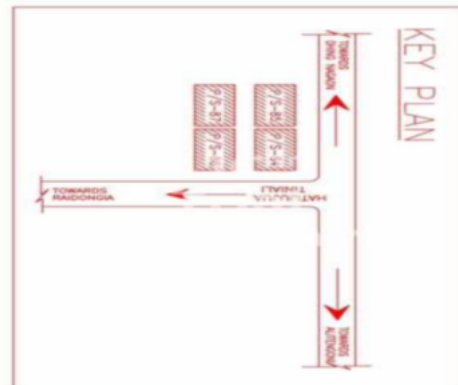

নিৰ্বাচক পঞ্জীয়ন বিষয়াৰ স্বাক্ষৰ

Nazri Naksha

Google Map View

Polling Station Building Front View

ভোটগ্ৰহন কেন্দ্ৰৰ সন্মুখৰ দৃশ্য

Cad View

Key MAP View

1 নাম : আকাশ বৰকাকতি মাতৃৰ নাম: ইৰামনি বৰকাকতি ঘৰ নং : 0 বয়স : 26 লিঙ্গ : পুৰুষ	DLQ0508390 ফটো উপলব্ধ	2 নাম : শ্ৰীলগ্না গোস্বামী পিতাৰ নাম: ডাঃ মনোজ কুমাৰ গোস্বামী ঘৰ নং : 0 বয়স : 25 লিঙ্গ : মহিলা	DLQ0431270 ফটো উপলব্ধ	3 নাম : মদন দাস পিতাৰ নাম: পোনাৰাম দাস ঘৰ নং : 1 বয়স : 70 লিঙ্গ : পুৰুষ	DLQ6534561 ফটো উপলব্ধ
4 নাম : দুল দাস স্বামীৰ নাম: মদন দাস ঘৰ নং : 1 বয়স : 65 লিঙ্গ : মহিলা	DLQ6534572 ফটো উপলব্ধ	5 নাম : বিৰেন দাস পিতাৰ নাম: মদন দাস ঘৰ নং : 1 বয়স : 43 লিঙ্গ : পুৰুষ	DLQ6534583 ফটো উপলব্ধ	6 নাম : তপন দাস পিতাৰ নাম: মদন দাস ঘৰ নং : 1 বয়স : 40 লিঙ্গ : পুৰুষ	DLQ6534594 ফটো উপলব্ধ
7 নাম : মান্তি মুজুমদাৰ দাস স্বামীৰ নাম: বাৰেন কুমাৰ দাস ঘৰ নং : 1 বয়স : 38 লিঙ্গ : মহিলা	DLQ0190454 ফটো উপলব্ধ	8 নাম : অল্পনা বৰা দাস স্বামীৰ নাম: তপন দাস ঘৰ নং : 1 বয়স : 36 লিঙ্গ : মহিলা	EMX0110783 ফটো উপলব্ধ	9 নাম : পদ্ম বৰা পিতাৰ নাম: বিজয় বৰা ঘৰ নং : 2 বয়স : 50 লিঙ্গ : পুৰুষ	DLQ6534607 ফটো উপলব্ধ
10 নাম : কবিতা বৰা স্বামীৰ নাম: পদ্ম বৰা ঘৰ নং : 2 বয়স : 27 লিঙ্গ : মহিলা	DLQ0190090 ফটো উপলব্ধ	11 নাম : মহেন্দ্ৰ বৰা পিতাৰ নাম: ফটিক বৰা ঘৰ নং : 3 বয়স : 58 লিঙ্গ : পুৰুষ	DLQ6534630 ফটো উপলব্ধ	12 নাম : মানিক বৰা পিতাৰ নাম: ফটিক বৰা ঘৰ নং : 3 বয়স : 48 লিঙ্গ : পুৰুষ	DLQ6534641 ফটো উপলব্ধ
13 নাম : বুপা বৰা স্বামীৰ নাম: খগেন বৰা ঘৰ নং : 3 বয়স : 42 লিঙ্গ : মহিলা	DLQ6534652 ফটো উপলব্ধ	14 নাম : ধৰ্ম বৰা মাতৃৰ নাম: বুপা বৰা ঘৰ নং : 3 বয়স : 22 লিঙ্গ : পুৰুষ	EMX0027631 ফটো উপলব্ধ	15 নাম : বুবল দাস পিতাৰ নাম: শান্তিৰাম দাস ঘৰ নং : 8 বয়স : 70 লিঙ্গ : পুৰুষ	DLQ6534663 ফটো উপলব্ধ
16 নাম : মামনি দাস স্বামীৰ নাম: হৰকান্ত দাস ঘৰ নং : 8 বয়স : 62 লিঙ্গ : মহিলা	DLQ6534674 ফটো উপলব্ধ	17 নাম : প্ৰত্যুষ জ্যোতি দাস পিতাৰ নাম: বুবল দাস ঘৰ নং : 8 বয়স : 27 লিঙ্গ : পুৰুষ	DLQ0198622 ফটো উপলব্ধ	18 নাম : চিন্ময় জ্যোতি দাস পিতাৰ নাম: ইন্দ্ৰ কুমাৰ দাস ঘৰ নং : 08 বয়স : 25 লিঙ্গ : পুৰুষ	DLQ0486670 ফটো উপলব্ধ
19 নাম : বিবেকানন্দ শইকীয়া পিতাৰ নাম: নগেন্দ্ৰ নাথ শইকীয়া ঘৰ নং : 5 বয়স : 55 লিঙ্গ : পুৰুষ	DLQ6534709 ফটো উপলব্ধ	20 নাম : কবিৰ শইকীয়া পিতাৰ নাম: নগেন্দ্ৰ নাথ শইকীয়া ঘৰ নং : 5 বয়স : 46 লিঙ্গ : পুৰুষ	DLQ6534710 ফটো উপলব্ধ	21 নাম : কাৰেবী শইকীয়া পিতাৰ নাম: নগেন্দ্ৰ নাথ শইকীয়া ঘৰ নং : 5 বয়স : 44 লিঙ্গ : মহিলা	DLQ6534721 ফটো উপলব্ধ
22 নাম : কমল চন্দ্ৰ দাস পিতাৰ নাম: চন্দ্ৰকান্ত দাস ঘৰ নং : 6 বয়স : 68 লিঙ্গ : পুৰুষ	DLQ6534743 ফটো উপলব্ধ	23 নাম : নগেন্দ্ৰ চন্দ্ৰ দাস পিতাৰ নাম: দুৰ্লভ দাস ঘৰ নং : 6 বয়স : 66 লিঙ্গ : পুৰুষ	DLQ6534776 ফটো উপলব্ধ	24 নাম : দিলীপ দাস স্বামীৰ নাম: কমল চন্দ্ৰ দাস ঘৰ নং : 6 বয়স : 60 লিঙ্গ : মহিলা	DLQ6534754 ফটো উপলব্ধ
25 নাম : নবজিত দাস পিতাৰ নাম: কমল চন্দ্ৰ দাস ঘৰ নং : 6 বয়স : 38 লিঙ্গ : পুৰুষ	DLQ6534765 ফটো উপলব্ধ	26 নাম : কৃপাঞ্জলী দাস পিতাৰ নাম: কমল চন্দ্ৰ দাস ঘৰ নং : 6 বয়স : 33 লিঙ্গ : মহিলা	DLQ0162586 ফটো উপলব্ধ	27 নাম : দিলীপ দাস পিতাৰ নাম: দুৰ্লভ দাস ঘৰ নং : 9 বয়স : 68 লিঙ্গ : পুৰুষ	DLQ6534787 ফটো উপলব্ধ
28 নাম : কাঞ্চন দাস স্বামীৰ নাম: দিলীপ দাস ঘৰ নং : 9 বয়স : 62 লিঙ্গ : মহিলা	DLQ6534798 ফটো উপলব্ধ	E 29 নাম : কুমুদ দাস পিতাৰ নাম: দুৰ্লভ দাস ঘৰ নং : 9 বয়স : 62 লিঙ্গ : পুৰুষ	DLQ6534812 ফটো উপলব্ধ	30 নাম : পাৰুল দাস স্বামীৰ নাম: কুমুদ দাস ঘৰ নং : 9 বয়স : 53 লিঙ্গ : মহিলা	DLQ6534823 ফটো উপলব্ধ